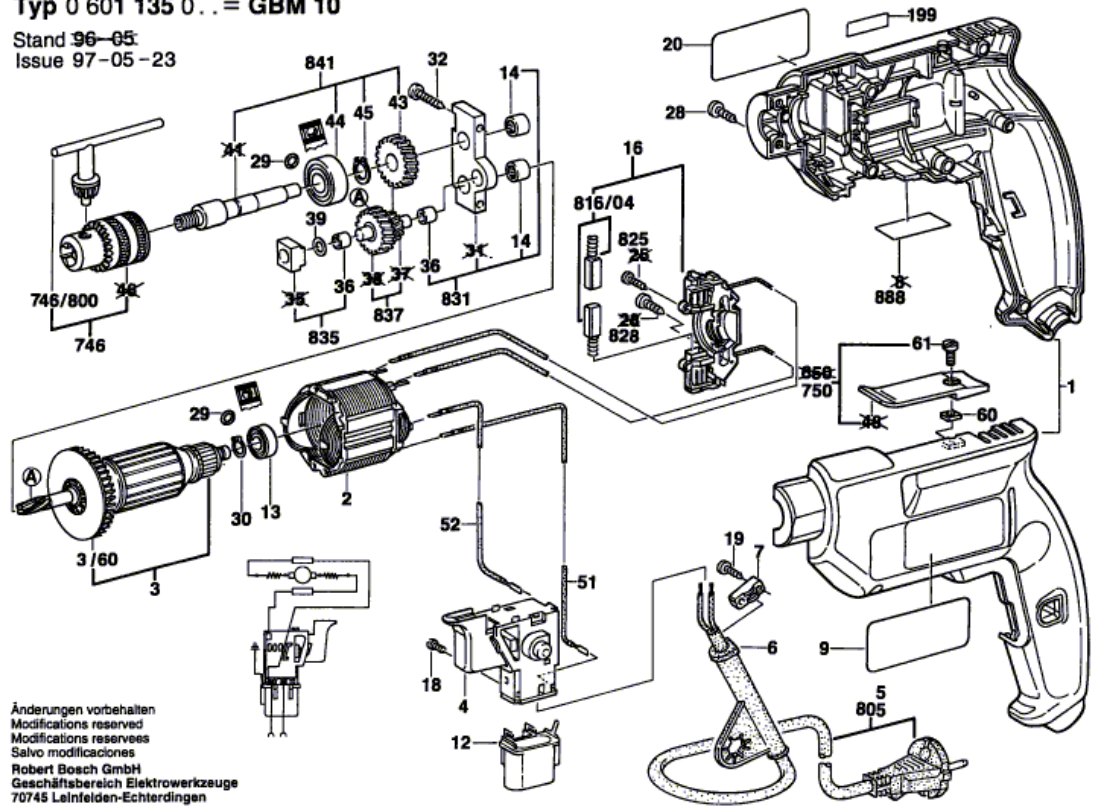

## Table of Content

Spare parts list.....	2
Illustration - Type.....	4

Illustration - Type - E

Typ 0 601 135 0.. = GBM 10

Stand ~~96-05~~  
Issue 97-05-23

Änderungen vorbehalten  
Modifications reserved  
Modificaciones reserves  
Salvo modificaciones  
Robert Bosch GmbH  
Geschäftsbereich Elektrowerkzeuge  
70745 Leinfelden-Echterdingen