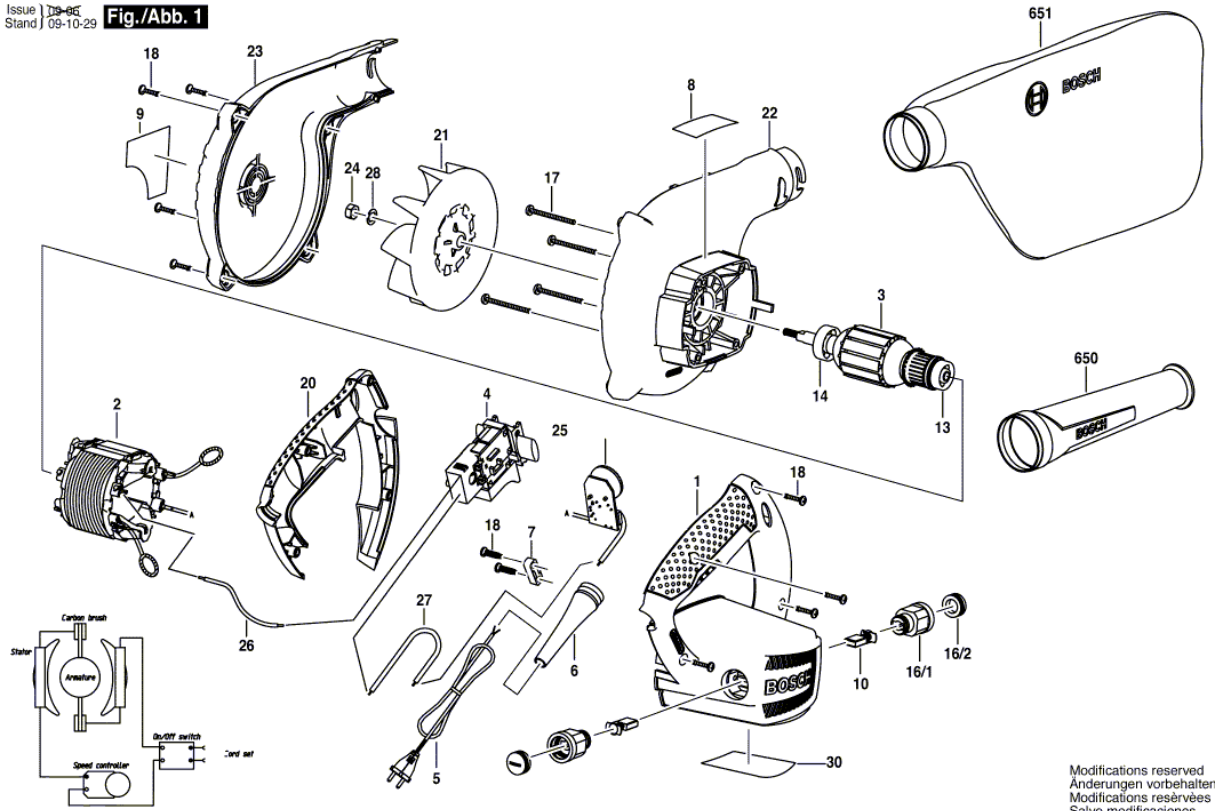

Spare parts list

Item	Part Number	Description
1	1 605 108 29B	Motor Housing
2	1 604 220 439	Field 220-240V
3	1 604 010 B1G	Armature 220-230V
4	2 607 200 637	On-Off Switch
5	1 604 460 245	Power supply cord CN 2,65m 2 x 0,75mm H05 VV-F
6	2 600 703 017	Grommet Ø6,4-Ø7,2x76 MM
7	2 601 035 001	Cable Clip
8	1 601 11A 16Y	Type Label
9	1 601 118 N81	Manufacturer's nameplate GBL 800 E
10	1 604 321 129	Carbon Brush
13	1 900 905 018	Ball Bearing 7x22x7
14	1 900 905 025	Ball Bearing 9x26x8
16/1	1 600 A00 187	Brush Holder
16/2	1 600 A00 188	Brush Holder
17	2 914 201 712	Screw 4x40MM
18	F 002 G31 025	Screw
20	1 605 132 159	Handle
21	1 606 610 156	Fan
22	1 600 A00 15N	Fan Housing
23	1 600 A00 15P	Fan Cover
24	1 613 300 006	Hex Nut M6
25	1 607 233 593	Controller
26	1 604 413 007	Connecting Cable
27	1 604 413 008	Connecting Cable
28	1 600 100 036	Cover Disc
30	1 601 118 N89	Warning Plate
650	1 605 190 265	Nozzle
651	1 605 411 034	Dust Bag

Illustration - Type - E

3601 J80 4KO
Issue | 10-21
Stand | 09-10-29

Fig./Abb. 1