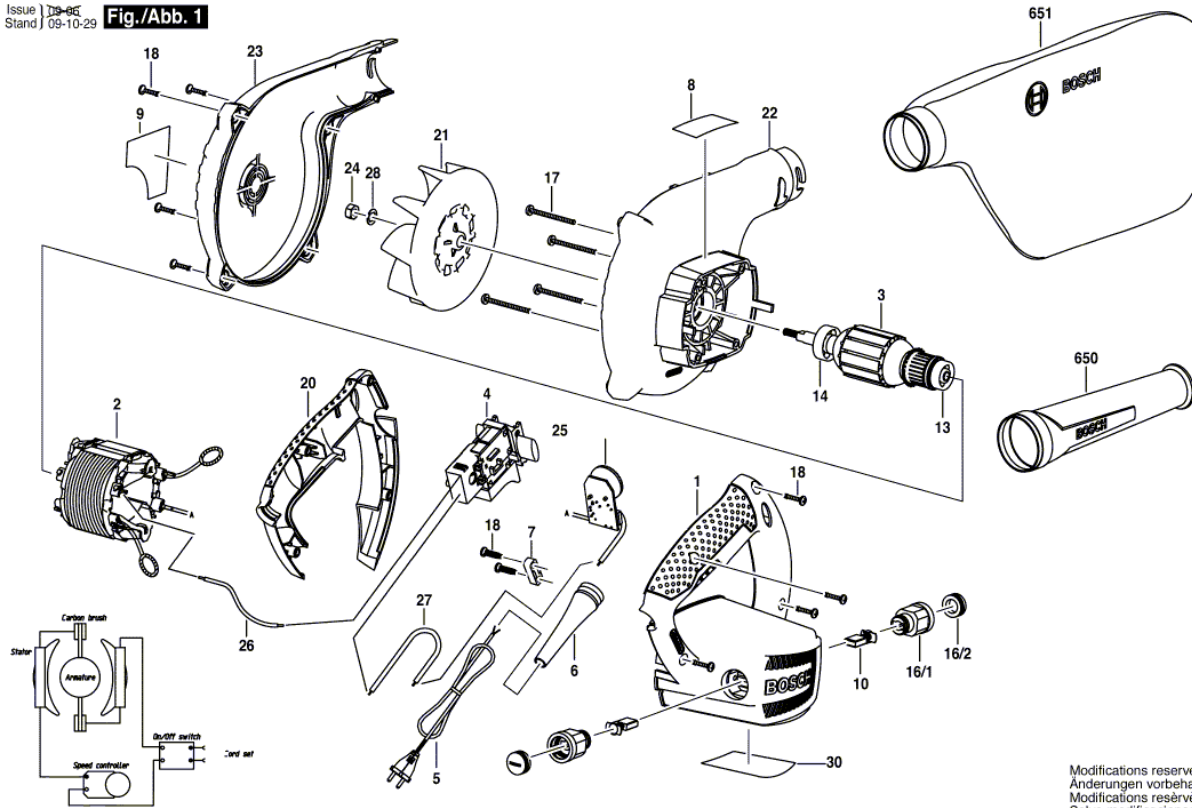

Spare parts list

Item	Part Number	Description
1	1 605 108 29B	Motor Housing
2	1 604 220 439	Field 220-240V
3	1 604 010 B1E	Armature 230V
4	2 607 200 637	On-Off Switch
5	1 604 460 245	Power supply cord H05 VV-F CN 2,65m 2 x 0,75mm
6	2 600 703 017	Grommet Ø6,4-Ø7,2x76 MM
7	2 601 035 001	Cable Clip
8	1 601 118 N85	Nameplate
9	1 601 118 N81	Manufacturer's nameplate GBL 800 E
10	1 604 321 129	Carbon Brush
13	1 900 905 018	Ball Bearing 7x22x7
14	1 900 905 025	Ball Bearing 9x26x8
16/1	1 604 336 052	Brush Holder
16/2	F 002 G31 065	Insulating Cap
17	2 914 201 712	Screw 4x40MM
18	F 002 G31 025	Screw
20	1 605 132 147	Handle
21	1 606 610 151	Fan
22	1 600 A00 15N	Fan Housing
23	1 600 A00 15P	Fan Cover
24	1 613 300 006	Hex Nut M6
25	1 607 233 348	Speed governor
26	1 604 413 007	Connecting Cable
27	1 604 413 008	Connecting Cable
28	1 600 100 036	Cover Disc
30	1 601 118 D21	Warning Plate
650	1 605 190 265	Nozzle
651	1 605 411 034	Dust Bag

Illustration - Type - E

3601 J80 4K0
Issue | 10-2021
Stand | 09-10-20

Fig./Abb. 1