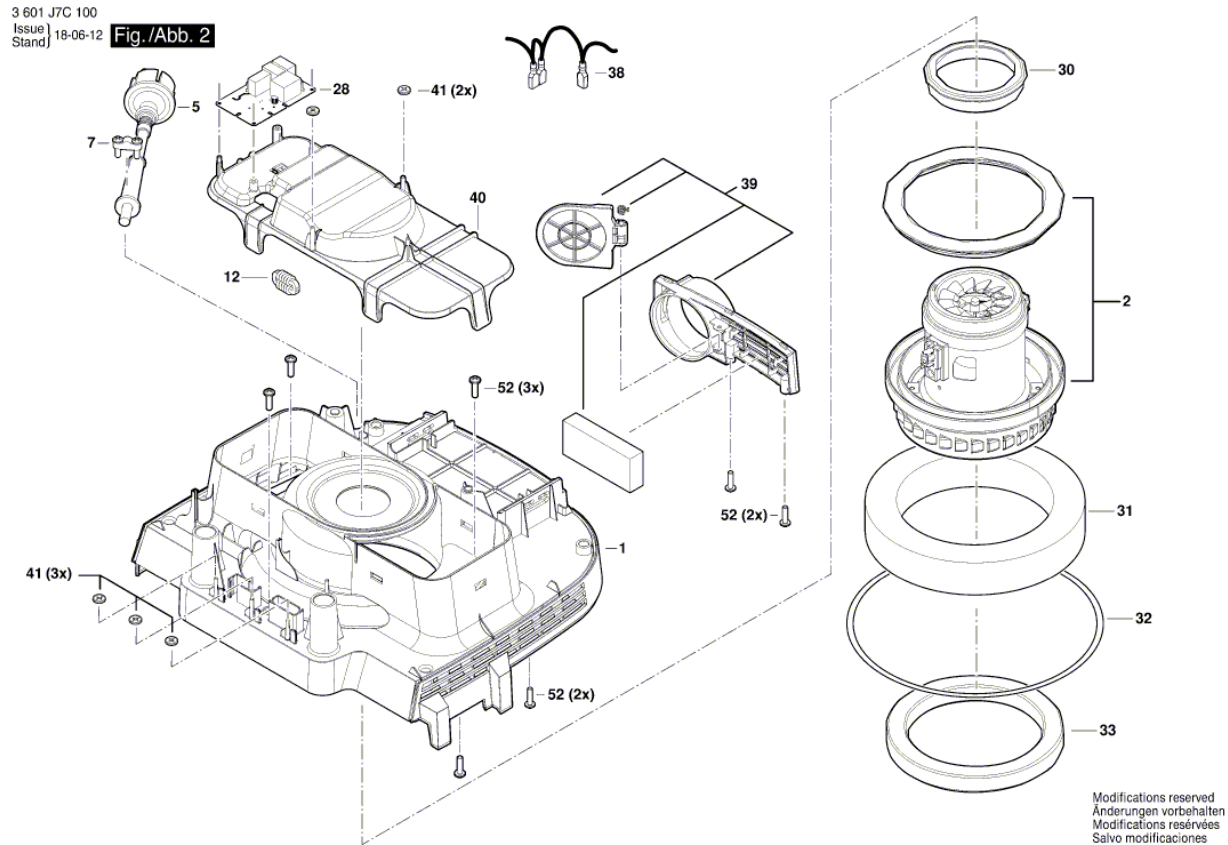

Illustration - Type - E