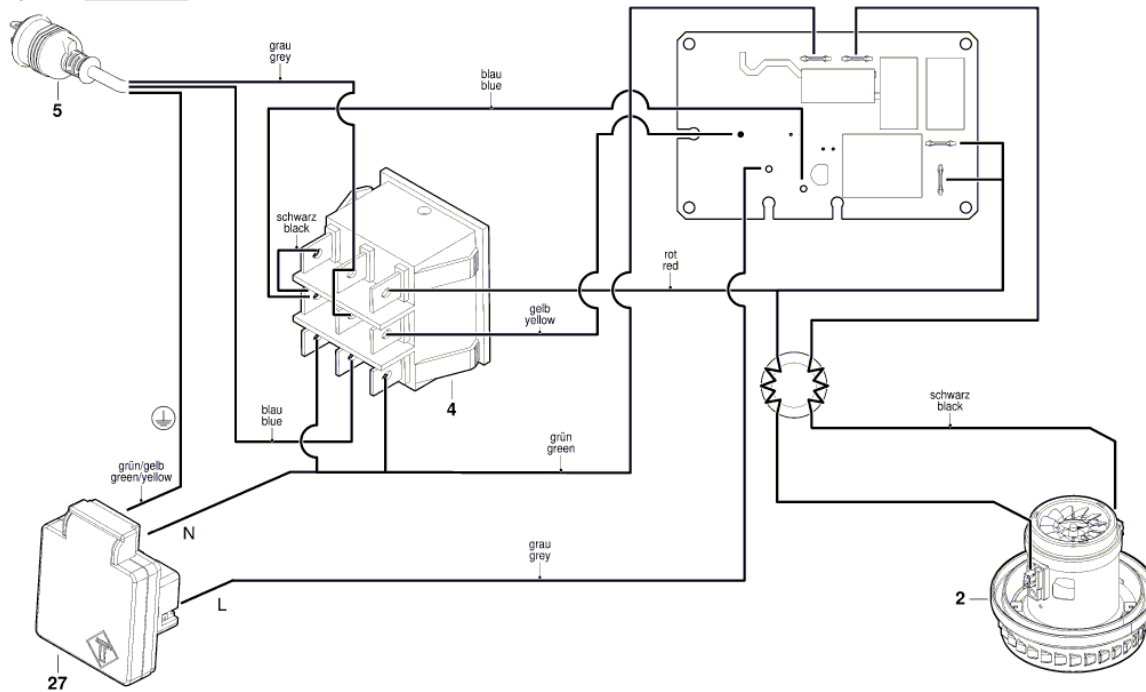

Illustration - Type - E

3 601 J7C 100
Issue | 19-05-29
Stand | **Fig./Abb. 4**