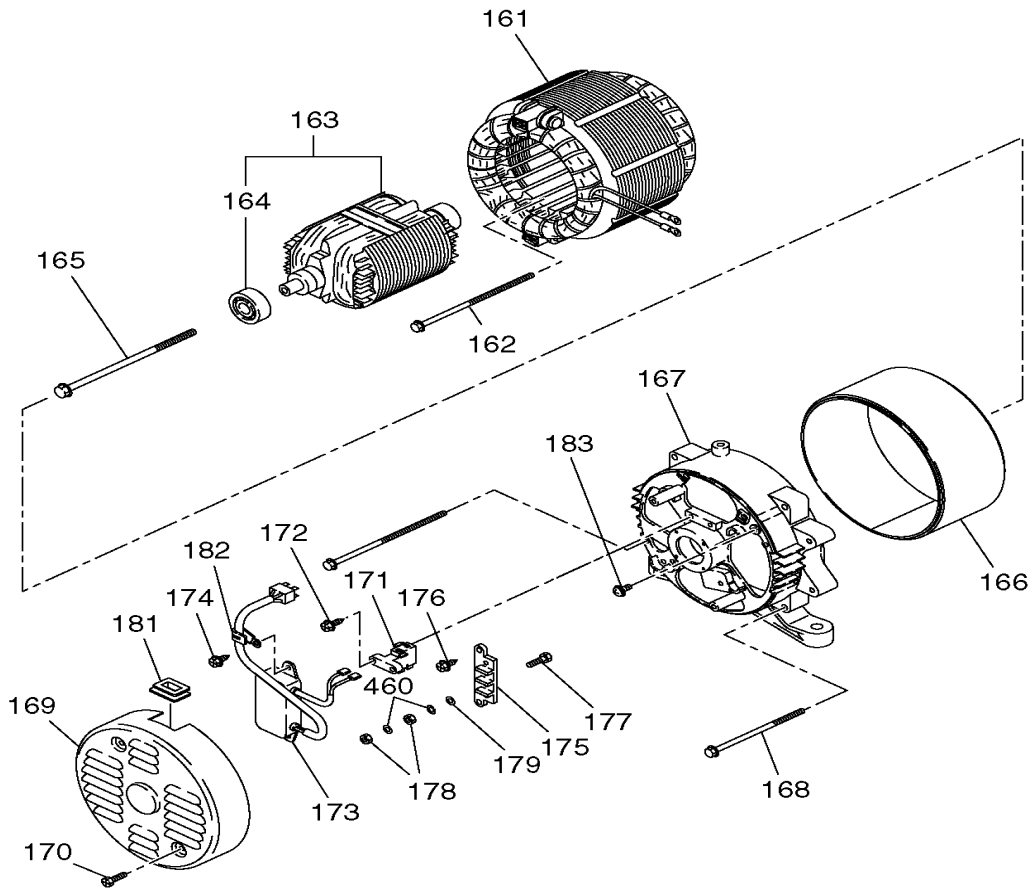

## Parts Breakdown

**G2800L**

*Products with multiple versions are listed in subsiding order with the newest version on top not indented*

<u>Fig #</u>	<u>Part ID</u>	<u>Part Name</u>	<u>Quantity</u>
1	277-10102-41	CRANKCASE CP., G2800L	1
1	2771010251	N/A	1
2	237-14202-03	VALVE GUIDE(OVER SIZE), G2800R	2
3	277-16010-01	STEM SEAL, G1100	1
4	0440250200	N/A	1
5	060-02800-21	BALL BEARING, G2800L	1
6	277-15011-03	PIPE KNOCK, G1100	2
7	010-50603-51	STUD, G2800L	2
8	044-00600-20	OIL SEAL, G1100	1
9	040-11400-30	PLUG, G2800R	2
10	021-11400-20	GASKET, G2800R	2
11	277-11001-31	MAIN BEARING COVER, G2800L	1
12	044-02502-10	OIL SEAL, G2800L	1
13	060-02501-40	BALL BEARING, G2800L	1
13	X600250140	N/A	1
14	277-45004-H1	GOVERNOR GEAR CP.,G2800L	1
14	27745004J1	N/A	1
15	277-41901-03	GOVERNOR SLEEVE, G2800L	1
16	277-63601-13	OIL GAUGE, G2800L	2
16	2776360123	N/A	2
16	2776360130	N/A	2
17	021-31600-20	GASKET, G2800R	2
17	2776360108	N/A	2
17	X213160020	N/A	2
18	001-04083-50	FLANGE BOLT, G2800L	6
19	277-13005-01	CYLINDER HEAD CP.,G2800L	1
20	277-15001-23	GASKET (HEAD), G2800L	1
20	2771500133	N/A	1
21	011-00802-40	FLANGE BOLT, G2800L	4
22	011-00803-10	FLANGE BOLT, G2800L	1
23	277-15501-01	ROCKER COVER CP.,G2800L	1
23	2771550301	N/A	1
24	277-16001-03	GASKET (ROCKER COVER),G2800L	1
24	277-16001-13	GASKET (ROCKER COVER), G2800L	1
25	277-15011-03	PIPE KNOCK, G1100	2
26	011-00600-20	FLANGE BOLT, G6100R	4
27	277-99001-17	GASKET SET, G2800L	1
27	277-99001-27	GASKET SET EX17.21, G2800L	1
27	2779900137	N/A	1
27	2779900147	N/A	1
28	277-20501-01	CRANKSHAFT CP.,G2800L	1
29	018-01400-20	FLANGE NUT, G2800L	1
30	032-30300-10	WOODRUFF KEY, 3X6MM, G2800R	1
31	277-22501-10	CONNECTING ROD AY, G2800L	1
32	277-23001-03	CONNECTING ROD BOLT, G2800L	2
33	277-23301-03	PISTON PIN, G2800L	1
33	2772330113	N/A	1
34	277-23401-03	PISTON, G2800L	1
34	27723401J3	N/A	1
34	277-23403-03	PISTON 0.25,O.S.,G2800L	1
34	277-23404-03	PISTON 0.50,O.S.,G2800L	1
35	277-23501-17	PISTON RING SET STD.,G2800L	1
35	277-23502-17	PISTON RING SET 0.25,G2800L	1
35	277-23503-17	PISTON RING SET 0.50,G2800L	1
35	2772353107	N/A	1
35	2772353207	N/A	1
35	2772353307	N/A	1
36	056-51600-10	CLIP, G2800R	2
37	278-31601-11	CAM SHAFT CP., G2800L	1
38	2773510101	N/A	1
38	277-35101-03	PIN (CAM SHAFT), G2800L	1
39	024-00600-10	O RING , G2800L	1
40	277-38601-03	PIN (SPRING), G2800L	1
41	277-36401-03	RELEASE LEVER, G2800L	1