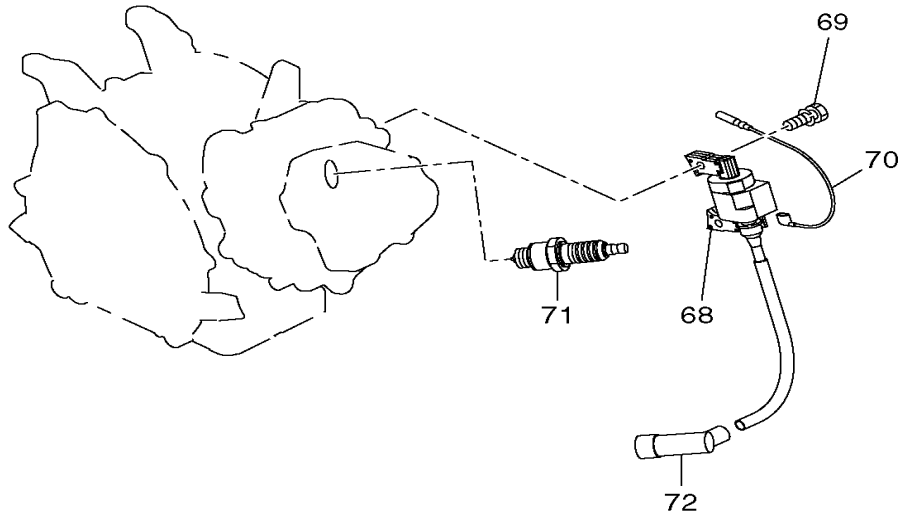

## Parts Breakdown

**G2800L**

*Products with multiple versions are listed in subsiding order with the newest version on top not indented*

<u>Fig #</u>	<u>Part ID</u>	<u>Part Name</u>	<u>Quantity</u>
1	277-10102-41	CRANKCASE CP., G2800L	1
1	2771010251	N/A	1
2	237-14202-03	VALVE GUIDE(OVER SIZE), G2800R	2
3	277-16010-01	STEM SEAL, G1100	1
4	0440250200	N/A	1
5	060-02800-21	BALL BEARING, G2800L	1
6	277-15011-03	PIPE KNOCK, G1100	2
7	010-50603-51	STUD, G2800L	2
8	044-00600-20	OIL SEAL, G1100	1
9	040-11400-30	PLUG, G2800R	2
10	021-11400-20	GASKET, G2800R	2
11	277-11001-31	MAIN BEARING COVER, G2800L	1
12	044-02502-10	OIL SEAL, G2800L	1
13	060-02501-40	BALL BEARING, G2800L	1
13	X600250140	N/A	1
14	277-45004-H1	GOVERNOR GEAR CP.,G2800L	1
14	27745004J1	N/A	1
15	277-41901-03	GOVERNOR SLEEVE, G2800L	1
16	277-63601-13	OIL GAUGE, G2800L	2
16	2776360123	N/A	2
16	2776360130	N/A	2
17	021-31600-20	GASKET, G2800R	2
17	2776360108	N/A	2
17	X213160020	N/A	2
18	001-04083-50	FLANGE BOLT, G2800L	6
19	277-13005-01	CYLINDER HEAD CP.,G2800L	1
20	277-15001-23	GASKET (HEAD), G2800L	1
20	2771500133	N/A	1
21	011-00802-40	FLANGE BOLT, G2800L	4
22	011-00803-10	FLANGE BOLT, G2800L	1
23	277-15501-01	ROCKER COVER CP.,G2800L	1
23	2771550301	N/A	1
24	277-16001-03	GASKET (ROCKER COVER),G2800L	1
24	277-16001-13	GASKET (ROCKER COVER), G2800L	1
25	277-15011-03	PIPE KNOCK, G1100	2
26	011-00600-20	FLANGE BOLT, G6100R	4
27	277-99001-17	GASKET SET, G2800L	1
27	277-99001-27	GASKET SET EX17.21, G2800L	1
27	2779900137	N/A	1
27	2779900147	N/A	1
28	277-20501-01	CRANKSHAFT CP.,G2800L	1
29	018-01400-20	FLANGE NUT, G2800L	1
30	032-30300-10	WOODRUFF KEY, 3X6MM, G2800R	1
31	277-22501-10	CONNECTING ROD AY, G2800L	1
32	277-23001-03	CONNECTING ROD BOLT, G2800L	2
33	277-23301-03	PISTON PIN, G2800L	1
33	2772330113	N/A	1
34	277-23401-03	PISTON, G2800L	1
34	27723401J3	N/A	1
34	277-23403-03	PISTON 0.25,O.S.,G2800L	1
34	277-23404-03	PISTON 0.50,O.S.,G2800L	1
35	277-23501-17	PISTON RING SET STD.,G2800L	1
35	277-23502-17	PISTON RING SET 0.25,G2800L	1
35	277-23503-17	PISTON RING SET 0.50,G2800L	1
35	2772353107	N/A	1
35	2772353207	N/A	1
35	2772353307	N/A	1
36	056-51600-10	CLIP, G2800R	2
37	278-31601-11	CAM SHAFT CP., G2800L	1
38	2773510101	N/A	1
38	277-35101-03	PIN (CAM SHAFT), G2800L	1
39	024-00600-10	O RING , G2800L	1
40	277-38601-03	PIN (SPRING), G2800L	1
41	277-36401-03	RELEASE LEVER, G2800L	1