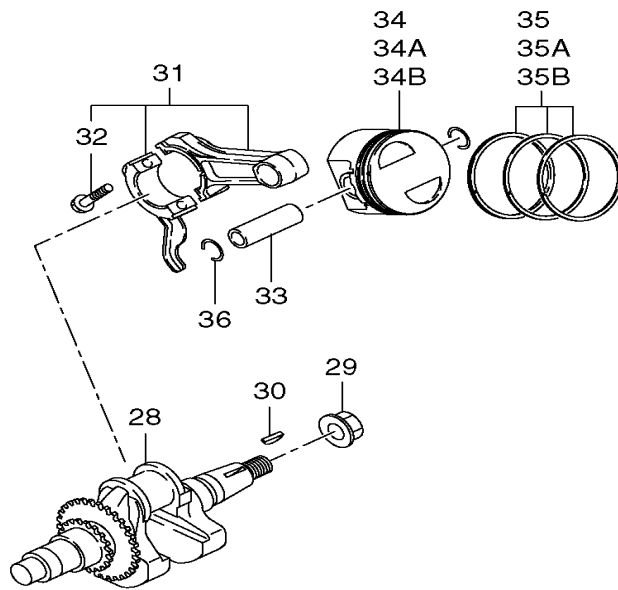

## Parts Breakdown

**G2800L**

*Products with multiple versions are listed in subsiding order with the newest version on top not indented*

<u>Fig #</u>	<u>Part ID</u>	<u>Part Name</u>	<u>Quantity</u>
1	277-10102-41	CRANKCASE CP., G2800L	1
1	2771010251	N/A	1
2	237-14202-03	VALVE GUIDE(OVER SIZE), G2800R	2
3	277-16010-01	STEM SEAL, G1100	1
4	0440250200	N/A	1
5	060-02800-21	BALL BEARING, G2800L	1
6	277-15011-03	PIPE KNOCK, G1100	2
7	010-50603-51	STUD, G2800L	2
8	044-00600-20	OIL SEAL, G1100	1
9	040-11400-30	PLUG, G2800R	2
10	021-11400-20	GASKET, G2800R	2
11	277-11001-31	MAIN BEARING COVER, G2800L	1
12	044-02502-10	OIL SEAL, G2800L	1
13	060-02501-40	BALL BEARING, G2800L	1
13	X600250140	N/A	1
14	277-45004-H1	GOVERNOR GEAR CP.,G2800L	1
14	27745004J1	N/A	1
15	277-41901-03	GOVERNOR SLEEVE, G2800L	1
16	277-63601-13	OIL GAUGE, G2800L	2
16	2776360123	N/A	2
16	2776360130	N/A	2
17	021-31600-20	GASKET, G2800R	2
17	2776360108	N/A	2
17	X213160020	N/A	2
18	001-04083-50	FLANGE BOLT, G2800L	6
19	277-13005-01	CYLINDER HEAD CP.,G2800L	1
20	277-15001-23	GASKET (HEAD), G2800L	1
20	2771500133	N/A	1
21	011-00802-40	FLANGE BOLT, G2800L	4
22	011-00803-10	FLANGE BOLT, G2800L	1
23	277-15501-01	ROCKER COVER CP.,G2800L	1
23	2771550301	N/A	1
24	277-16001-03	GASKET (ROCKER COVER),G2800L	1
24	277-16001-13	GASKET (ROCKER COVER), G2800L	1
25	277-15011-03	PIPE KNOCK, G1100	2
26	011-00600-20	FLANGE BOLT, G6100R	4
27	277-99001-17	GASKET SET, G2800L	1
27	277-99001-27	GASKET SET EX17.21, G2800L	1
27	2779900137	N/A	1
27	2779900147	N/A	1
28	277-20501-01	CRANKSHAFT CP.,G2800L	1
29	018-01400-20	FLANGE NUT, G2800L	1
30	032-30300-10	WOODRUFF KEY, 3X6MM, G2800R	1
31	277-22501-10	CONNECTING ROD AY, G2800L	1
32	277-23001-03	CONNECTING ROD BOLT, G2800L	2
33	277-23301-03	PISTON PIN, G2800L	1
33	2772330113	N/A	1
34	277-23401-03	PISTON, G2800L	1
34	27723401J3	N/A	1
34	277-23403-03	PISTON 0.25,O.S.,G2800L	1
34	277-23404-03	PISTON 0.50,O.S.,G2800L	1
35	277-23501-17	PISTON RING SET STD.,G2800L	1
35	277-23502-17	PISTON RING SET 0.25,G2800L	1
35	277-23503-17	PISTON RING SET 0.50,G2800L	1
35	2772353107	N/A	1
35	2772353207	N/A	1
35	2772353307	N/A	1
36	056-51600-10	CLIP, G2800R	2
37	278-31601-11	CAM SHAFT CP., G2800L	1
38	2773510101	N/A	1
38	277-35101-03	PIN (CAM SHAFT), G2800L	1
39	024-00600-10	O RING , G2800L	1
40	277-38601-03	PIN (SPRING), G2800L	1
41	277-36401-03	RELEASE LEVER, G2800L	1