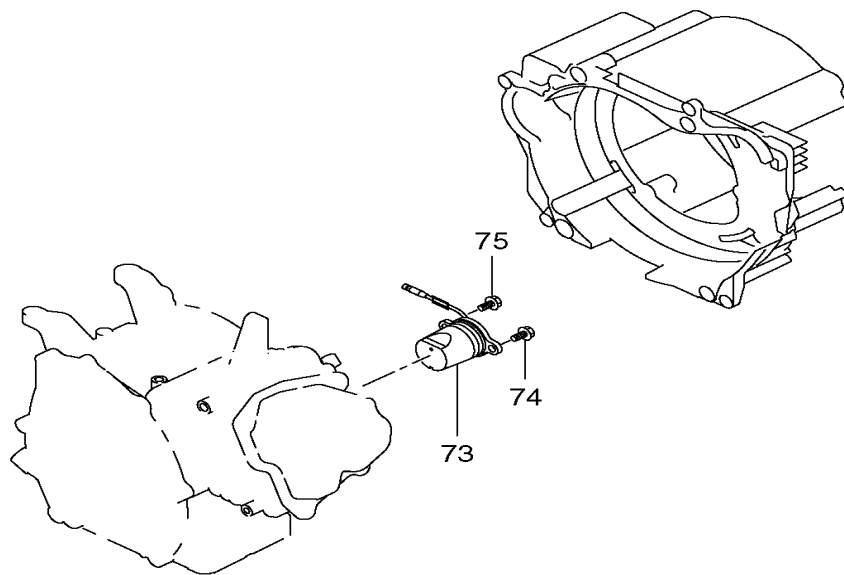

## Parts Breakdown

**G2800L**

*Products with multiple versions are listed in subsiding order with the newest version on top not indented*

<u>Fig #</u>	<u>Part ID</u>	<u>Part Name</u>	<u>Quantity</u>
1	277-10102-41	CRANKCASE CP., G2800L	1
1	2771010251	N/A	1
2	237-14202-03	VALVE GUIDE(OVER SIZE), G2800R	2
3	277-16010-01	STEM SEAL, G1100	1
4	0440250200	N/A	1
5	060-02800-21	BALL BEARING, G2800L	1
6	277-15011-03	PIPE KNOCK, G1100	2
7	010-50603-51	STUD, G2800L	2
8	044-00600-20	OIL SEAL, G1100	1
9	040-11400-30	PLUG, G2800R	2
10	021-11400-20	GASKET, G2800R	2
11	277-11001-31	MAIN BEARING COVER, G2800L	1
12	044-02502-10	OIL SEAL, G2800L	1
13	060-02501-40	BALL BEARING, G2800L	1
13	X600250140	N/A	1
14	277-45004-H1	GOVERNOR GEAR CP.,G2800L	1
14	27745004J1	N/A	1
15	277-41901-03	GOVERNOR SLEEVE, G2800L	1
16	277-63601-13	OIL GAUGE, G2800L	2
16	2776360123	N/A	2
16	2776360130	N/A	2
17	021-31600-20	GASKET, G2800R	2
17	2776360108	N/A	2
17	X213160020	N/A	2
18	001-04083-50	FLANGE BOLT, G2800L	6
19	277-13005-01	CYLINDER HEAD CP.,G2800L	1
20	277-15001-23	GASKET (HEAD), G2800L	1
20	2771500133	N/A	1
21	011-00802-40	FLANGE BOLT, G2800L	4
22	011-00803-10	FLANGE BOLT, G2800L	1
23	277-15501-01	ROCKER COVER CP.,G2800L	1
23	2771550301	N/A	1
24	277-16001-03	GASKET (ROCKER COVER),G2800L	1
24	277-16001-13	GASKET (ROCKER COVER), G2800L	1
25	277-15011-03	PIPE KNOCK, G1100	2
26	011-00600-20	FLANGE BOLT, G6100R	4
27	277-99001-17	GASKET SET, G2800L	1
27	277-99001-27	GASKET SET EX17.21, G2800L	1
27	2779900137	N/A	1
27	2779900147	N/A	1
28	277-20501-01	CRANKSHAFT CP.,G2800L	1
29	018-01400-20	FLANGE NUT, G2800L	1
30	032-30300-10	WOODRUFF KEY, 3X6MM, G2800R	1
31	277-22501-10	CONNECTING ROD AY, G2800L	1
32	277-23001-03	CONNECTING ROD BOLT, G2800L	2
33	277-23301-03	PISTON PIN, G2800L	1
33	2772330113	N/A	1
34	277-23401-03	PISTON, G2800L	1
34	27723401J3	N/A	1
34	277-23403-03	PISTON 0.25,O.S.,G2800L	1
34	277-23404-03	PISTON 0.50,O.S.,G2800L	1
35	277-23501-17	PISTON RING SET STD.,G2800L	1
35	277-23502-17	PISTON RING SET 0.25,G2800L	1
35	277-23503-17	PISTON RING SET 0.50,G2800L	1
35	2772353107	N/A	1
35	2772353207	N/A	1
35	2772353307	N/A	1
36	056-51600-10	CLIP, G2800R	2
37	278-31601-11	CAM SHAFT CP., G2800L	1
38	2773510101	N/A	1
38	277-35101-03	PIN (CAM SHAFT), G2800L	1
39	024-00600-10	O RING , G2800L	1
40	277-38601-03	PIN (SPRING), G2800L	1
41	277-36401-03	RELEASE LEVER, G2800L	1