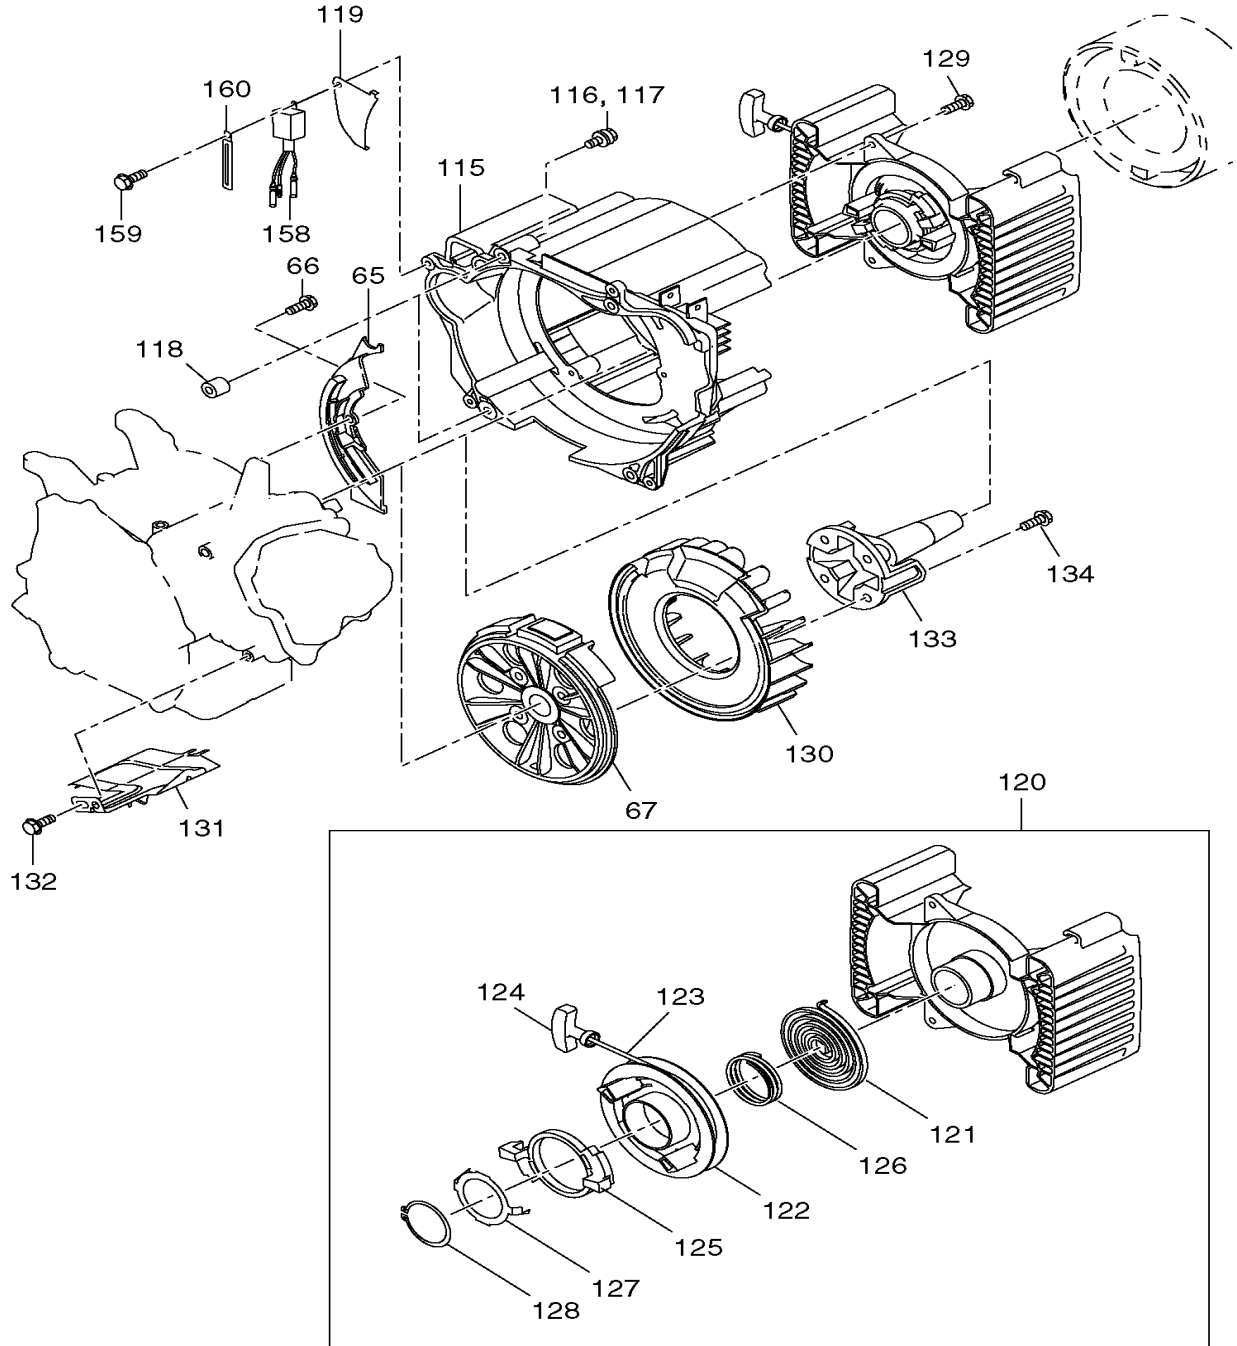

## Parts Breakdown

**G2800L**

*Products with multiple versions are listed in subsiding order with the newest version on top not indented*

<u>Fig #</u>	<u>Part ID</u>	<u>Part Name</u>	<u>Quantity</u>
1	277-10102-41	CRANKCASE CP., G2800L	1
1	2771010251	N/A	1
2	237-14202-03	VALVE GUIDE(OVER SIZE), G2800R	2
3	277-16010-01	STEM SEAL, G1100	1
4	0440250200	N/A	1
5	060-02800-21	BALL BEARING, G2800L	1
6	277-15011-03	PIPE KNOCK, G1100	2
7	010-50603-51	STUD, G2800L	2
8	044-00600-20	OIL SEAL, G1100	1
9	040-11400-30	PLUG, G2800R	2
10	021-11400-20	GASKET, G2800R	2
11	277-11001-31	MAIN BEARING COVER, G2800L	1
12	044-02502-10	OIL SEAL, G2800L	1
13	060-02501-40	BALL BEARING, G2800L	1
13	X600250140	N/A	1
14	277-45004-H1	GOVERNOR GEAR CP.,G2800L	1
14	27745004J1	N/A	1
15	277-41901-03	GOVERNOR SLEEVE, G2800L	1
16	277-63601-13	OIL GAUGE, G2800L	2
16	2776360123	N/A	2
16	2776360130	N/A	2
17	021-31600-20	GASKET, G2800R	2
17	2776360108	N/A	2
17	X213160020	N/A	2
18	001-04083-50	FLANGE BOLT, G2800L	6
19	277-13005-01	CYLINDER HEAD CP.,G2800L	1
20	277-15001-23	GASKET (HEAD), G2800L	1
20	2771500133	N/A	1
21	011-00802-40	FLANGE BOLT, G2800L	4
22	011-00803-10	FLANGE BOLT, G2800L	1
23	277-15501-01	ROCKER COVER CP.,G2800L	1
23	2771550301	N/A	1
24	277-16001-03	GASKET (ROCKER COVER),G2800L	1
24	277-16001-13	GASKET (ROCKER COVER), G2800L	1
25	277-15011-03	PIPE KNOCK, G1100	2
26	011-00600-20	FLANGE BOLT, G6100R	4
27	277-99001-17	GASKET SET, G2800L	1
27	277-99001-27	GASKET SET EX17.21, G2800L	1
27	2779900137	N/A	1
27	2779900147	N/A	1
28	277-20501-01	CRANKSHAFT CP.,G2800L	1
29	018-01400-20	FLANGE NUT, G2800L	1
30	032-30300-10	WOODRUFF KEY, 3X6MM, G2800R	1
31	277-22501-10	CONNECTING ROD AY, G2800L	1
32	277-23001-03	CONNECTING ROD BOLT, G2800L	2
33	277-23301-03	PISTON PIN, G2800L	1
33	2772330113	N/A	1
34	277-23401-03	PISTON, G2800L	1
34	27723401J3	N/A	1
34	277-23403-03	PISTON 0.25,O.S.,G2800L	1
34	277-23404-03	PISTON 0.50,O.S.,G2800L	1
35	277-23501-17	PISTON RING SET STD.,G2800L	1
35	277-23502-17	PISTON RING SET 0.25,G2800L	1
35	277-23503-17	PISTON RING SET 0.50,G2800L	1
35	2772353107	N/A	1
35	2772353207	N/A	1
35	2772353307	N/A	1
36	056-51600-10	CLIP, G2800R	2
37	278-31601-11	CAM SHAFT CP., G2800L	1
38	2773510101	N/A	1
38	277-35101-03	PIN (CAM SHAFT), G2800L	1
39	024-00600-10	O RING , G2800L	1
40	277-38601-03	PIN (SPRING), G2800L	1
41	277-36401-03	RELEASE LEVER, G2800L	1