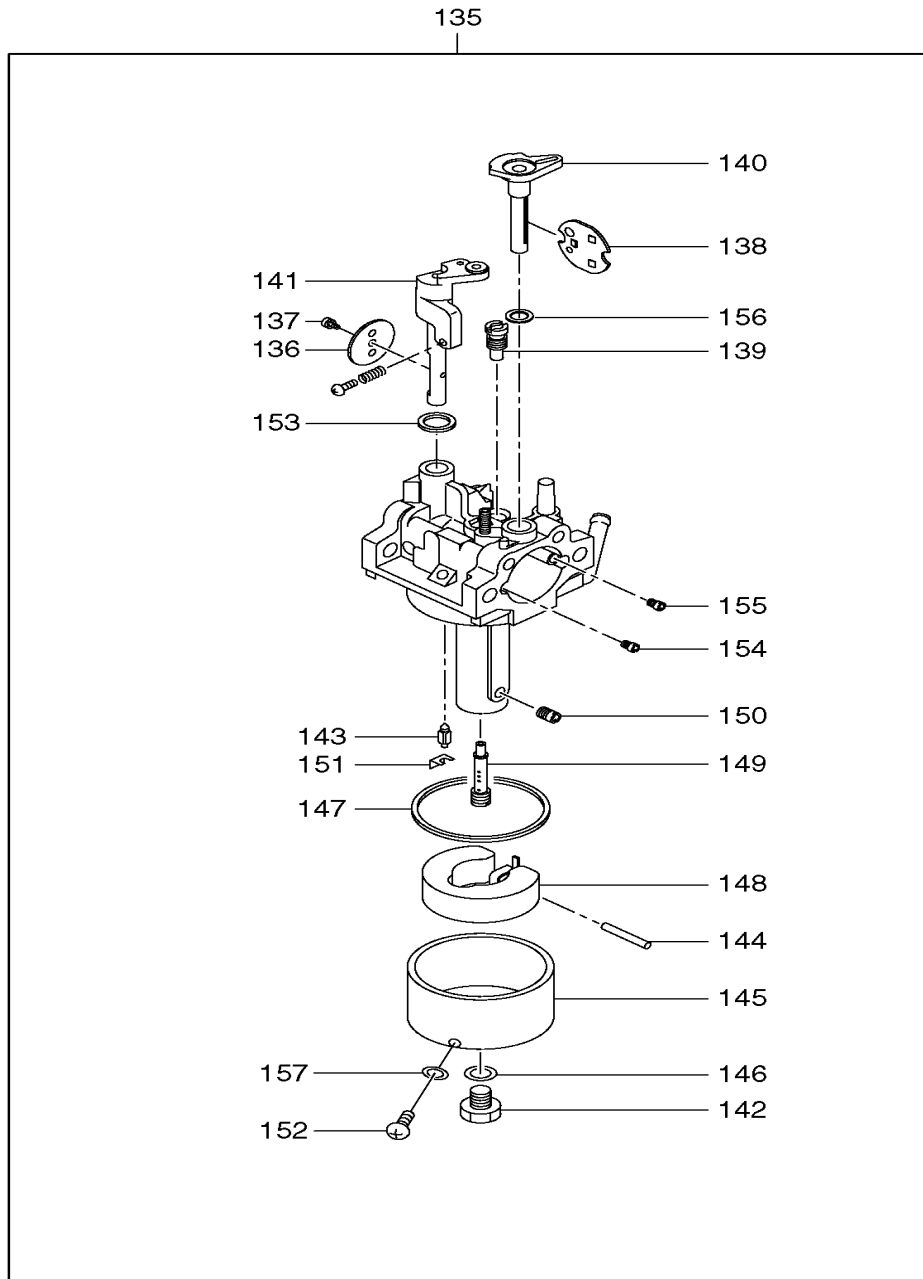

## Parts Breakdown

**G2800L**

*Products with multiple versions are listed in subsiding order with the newest version on top not indented*

<u>Fig #</u>	<u>Part ID</u>	<u>Part Name</u>	<u>Quantity</u>
1	277-10102-41	CRANKCASE CP., G2800L	1
1	2771010251	N/A	1
2	237-14202-03	VALVE GUIDE(OVER SIZE), G2800R	2
3	277-16010-01	STEM SEAL, G1100	1
4	0440250200	N/A	1
5	060-02800-21	BALL BEARING, G2800L	1
6	277-15011-03	PIPE KNOCK, G1100	2
7	010-50603-51	STUD, G2800L	2
8	044-00600-20	OIL SEAL, G1100	1
9	040-11400-30	PLUG, G2800R	2
10	021-11400-20	GASKET, G2800R	2
11	277-11001-31	MAIN BEARING COVER, G2800L	1
12	044-02502-10	OIL SEAL, G2800L	1
13	060-02501-40	BALL BEARING, G2800L	1
13	X600250140	N/A	1
14	277-45004-H1	GOVERNOR GEAR CP.,G2800L	1
14	27745004J1	N/A	1
15	277-41901-03	GOVERNOR SLEEVE, G2800L	1
16	277-63601-13	OIL GAUGE, G2800L	2
16	2776360123	N/A	2
16	2776360130	N/A	2
17	021-31600-20	GASKET, G2800R	2
17	2776360108	N/A	2
17	X213160020	N/A	2
18	001-04083-50	FLANGE BOLT, G2800L	6
19	277-13005-01	CYLINDER HEAD CP.,G2800L	1
20	277-15001-23	GASKET (HEAD), G2800L	1
20	2771500133	N/A	1
21	011-00802-40	FLANGE BOLT, G2800L	4
22	011-00803-10	FLANGE BOLT, G2800L	1
23	277-15501-01	ROCKER COVER CP.,G2800L	1
23	2771550301	N/A	1
24	277-16001-03	GASKET (ROCKER COVER),G2800L	1
24	277-16001-13	GASKET (ROCKER COVER), G2800L	1
25	277-15011-03	PIPE KNOCK, G1100	2
26	011-00600-20	FLANGE BOLT, G6100R	4
27	277-99001-17	GASKET SET, G2800L	1
27	277-99001-27	GASKET SET EX17.21, G2800L	1
27	2779900137	N/A	1
27	2779900147	N/A	1
28	277-20501-01	CRANKSHAFT CP.,G2800L	1
29	018-01400-20	FLANGE NUT, G2800L	1
30	032-30300-10	WOODRUFF KEY, 3X6MM, G2800R	1
31	277-22501-10	CONNECTING ROD AY, G2800L	1
32	277-23001-03	CONNECTING ROD BOLT, G2800L	2
33	277-23301-03	PISTON PIN, G2800L	1
33	2772330113	N/A	1
34	277-23401-03	PISTON, G2800L	1
34	27723401J3	N/A	1
34	277-23403-03	PISTON 0.25,O.S.,G2800L	1
34	277-23404-03	PISTON 0.50,O.S.,G2800L	1
35	277-23501-17	PISTON RING SET STD.,G2800L	1
35	277-23502-17	PISTON RING SET 0.25,G2800L	1
35	277-23503-17	PISTON RING SET 0.50,G2800L	1
35	2772353107	N/A	1
35	2772353207	N/A	1
35	2772353307	N/A	1
36	056-51600-10	CLIP, G2800R	2
37	278-31601-11	CAM SHAFT CP., G2800L	1
38	2773510101	N/A	1
38	277-35101-03	PIN (CAM SHAFT), G2800L	1
39	024-00600-10	O RING , G2800L	1
40	277-38601-03	PIN (SPRING), G2800L	1
41	277-36401-03	RELEASE LEVER, G2800L	1