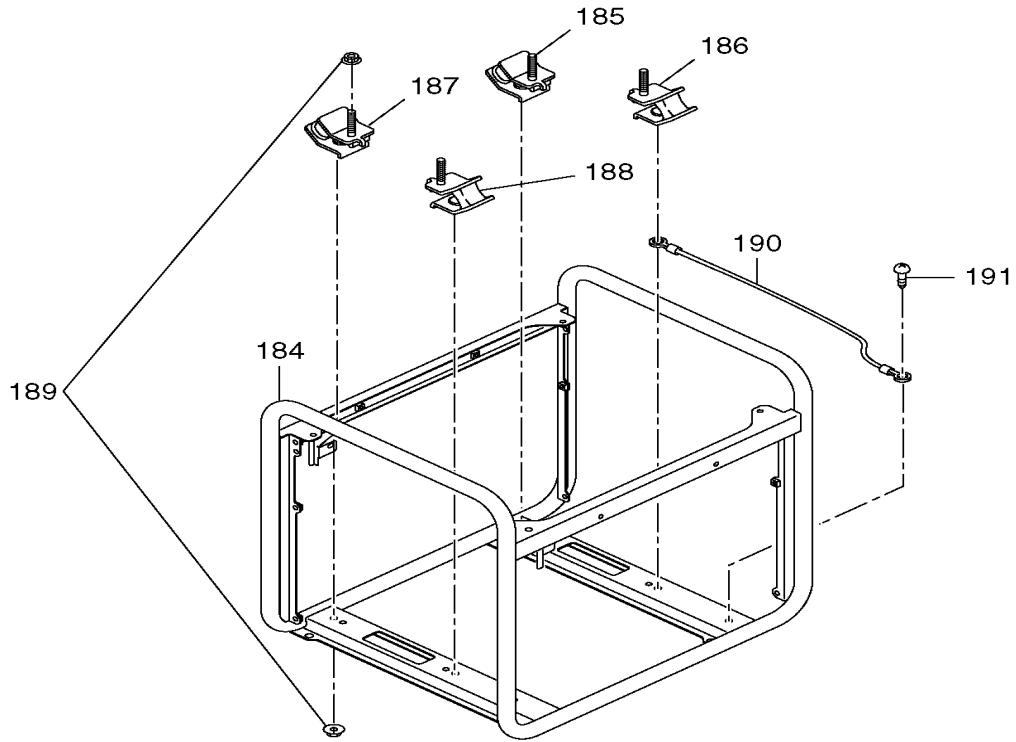

## Parts Breakdown

**G2800L**

*Products with multiple versions are listed in subsiding order with the newest version on top not indented*

<u>Fig #</u>	<u>Part ID</u>	<u>Part Name</u>	<u>Quantity</u>
1	277-10102-41	CRANKCASE CP., G2800L	1
1	2771010251	N/A	1
2	237-14202-03	VALVE GUIDE(OVER SIZE), G2800R	2
3	277-16010-01	STEM SEAL, G1100	1
4	0440250200	N/A	1
5	060-02800-21	BALL BEARING, G2800L	1
6	277-15011-03	PIPE KNOCK, G1100	2
7	010-50603-51	STUD, G2800L	2
8	044-00600-20	OIL SEAL, G1100	1
9	040-11400-30	PLUG, G2800R	2
10	021-11400-20	GASKET, G2800R	2
11	277-11001-31	MAIN BEARING COVER, G2800L	1
12	044-02502-10	OIL SEAL, G2800L	1
13	060-02501-40	BALL BEARING, G2800L	1
13	X600250140	N/A	1
14	277-45004-H1	GOVERNOR GEAR CP.,G2800L	1
14	27745004J1	N/A	1
15	277-41901-03	GOVERNOR SLEEVE, G2800L	1
16	277-63601-13	OIL GAUGE, G2800L	2
16	2776360123	N/A	2
16	2776360130	N/A	2
17	021-31600-20	GASKET, G2800R	2
17	2776360108	N/A	2
17	X213160020	N/A	2
18	001-04083-50	FLANGE BOLT, G2800L	6
19	277-13005-01	CYLINDER HEAD CP.,G2800L	1
20	277-15001-23	GASKET (HEAD), G2800L	1
20	2771500133	N/A	1
21	011-00802-40	FLANGE BOLT, G2800L	4
22	011-00803-10	FLANGE BOLT, G2800L	1
23	277-15501-01	ROCKER COVER CP.,G2800L	1
23	2771550301	N/A	1
24	277-16001-03	GASKET (ROCKER COVER),G2800L	1
24	277-16001-13	GASKET (ROCKER COVER), G2800L	1
25	277-15011-03	PIPE KNOCK, G1100	2
26	011-00600-20	FLANGE BOLT, G6100R	4
27	277-99001-17	GASKET SET, G2800L	1
27	277-99001-27	GASKET SET EX17.21, G2800L	1
27	2779900137	N/A	1
27	2779900147	N/A	1
28	277-20501-01	CRANKSHAFT CP.,G2800L	1
29	018-01400-20	FLANGE NUT, G2800L	1
30	032-30300-10	WOODRUFF KEY, 3X6MM, G2800R	1
31	277-22501-10	CONNECTING ROD AY, G2800L	1
32	277-23001-03	CONNECTING ROD BOLT, G2800L	2
33	277-23301-03	PISTON PIN, G2800L	1
33	2772330113	N/A	1
34	277-23401-03	PISTON, G2800L	1
34	27723401J3	N/A	1
34	277-23403-03	PISTON 0.25,O.S.,G2800L	1
34	277-23404-03	PISTON 0.50,O.S.,G2800L	1
35	277-23501-17	PISTON RING SET STD.,G2800L	1
35	277-23502-17	PISTON RING SET 0.25,G2800L	1
35	277-23503-17	PISTON RING SET 0.50,G2800L	1
35	2772353107	N/A	1
35	2772353207	N/A	1
35	2772353307	N/A	1
36	056-51600-10	CLIP, G2800R	2
37	278-31601-11	CAM SHAFT CP., G2800L	1
38	2773510101	N/A	1
38	277-35101-03	PIN (CAM SHAFT), G2800L	1
39	024-00600-10	O RING , G2800L	1
40	277-38601-03	PIN (SPRING), G2800L	1
41	277-36401-03	RELEASE LEVER, G2800L	1