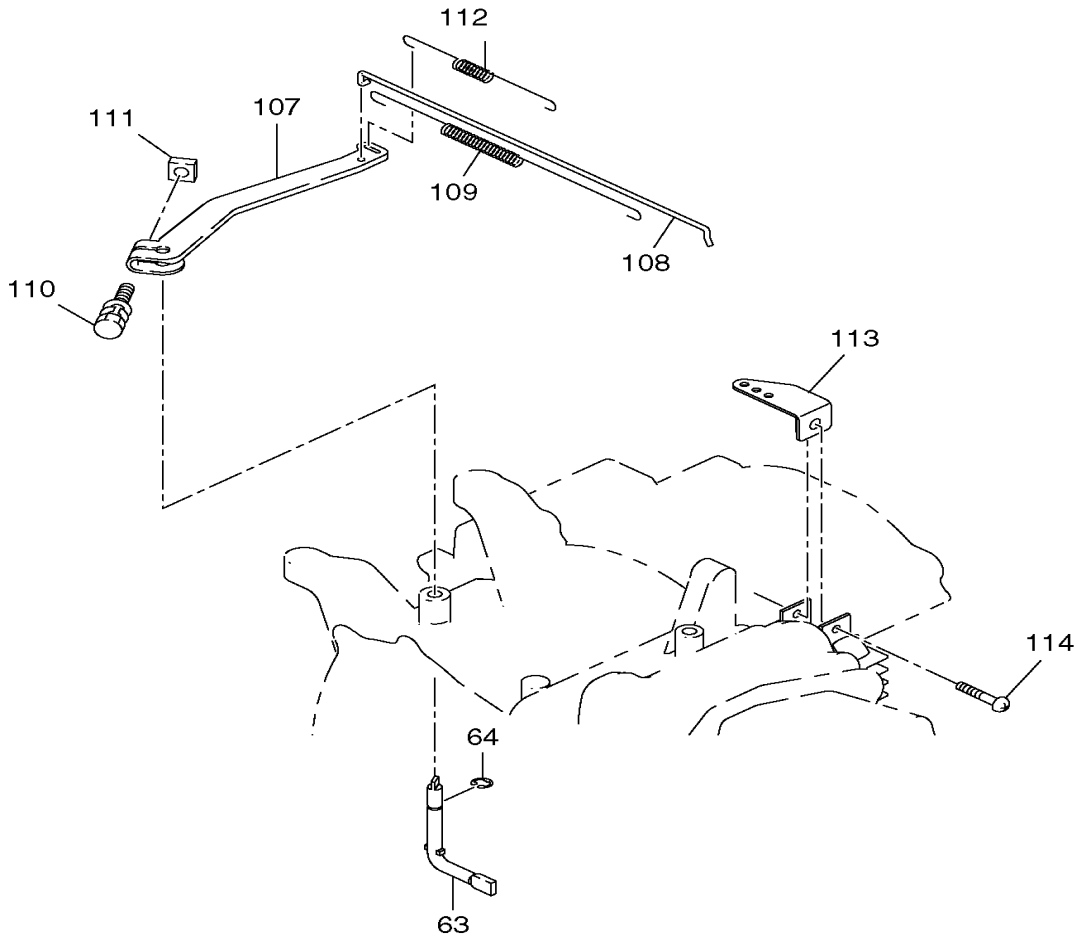

## Parts Breakdown

**G2800L**

*Products with multiple versions are listed in subsiding order with the newest version on top not indented*

<u>Fig #</u>	<u>Part ID</u>	<u>Part Name</u>	<u>Quantity</u>
1	277-10102-41	CRANKCASE CP., G2800L	1
1	2771010251	N/A	1
2	237-14202-03	VALVE GUIDE(OVER SIZE), G2800R	2
3	277-16010-01	STEM SEAL, G1100	1
4	0440250200	N/A	1
5	060-02800-21	BALL BEARING, G2800L	1
6	277-15011-03	PIPE KNOCK, G1100	2
7	010-50603-51	STUD, G2800L	2
8	044-00600-20	OIL SEAL, G1100	1
9	040-11400-30	PLUG, G2800R	2
10	021-11400-20	GASKET, G2800R	2
11	277-11001-31	MAIN BEARING COVER, G2800L	1
12	044-02502-10	OIL SEAL, G2800L	1
13	060-02501-40	BALL BEARING, G2800L	1
13	X600250140	N/A	1
14	277-45004-H1	GOVERNOR GEAR CP.,G2800L	1
14	27745004J1	N/A	1
15	277-41901-03	GOVERNOR SLEEVE, G2800L	1
16	277-63601-13	OIL GAUGE, G2800L	2
16	2776360123	N/A	2
16	2776360130	N/A	2
17	021-31600-20	GASKET, G2800R	2
17	2776360108	N/A	2
17	X213160020	N/A	2
18	001-04083-50	FLANGE BOLT, G2800L	6
19	277-13005-01	CYLINDER HEAD CP.,G2800L	1
20	277-15001-23	GASKET (HEAD), G2800L	1
20	2771500133	N/A	1
21	011-00802-40	FLANGE BOLT, G2800L	4
22	011-00803-10	FLANGE BOLT, G2800L	1
23	277-15501-01	ROCKER COVER CP.,G2800L	1
23	2771550301	N/A	1
24	277-16001-03	GASKET (ROCKER COVER),G2800L	1
24	277-16001-13	GASKET (ROCKER COVER), G2800L	1
25	277-15011-03	PIPE KNOCK, G1100	2
26	011-00600-20	FLANGE BOLT, G6100R	4
27	277-99001-17	GASKET SET, G2800L	1
27	277-99001-27	GASKET SET EX17.21, G2800L	1
27	2779900137	N/A	1
27	2779900147	N/A	1
28	277-20501-01	CRANKSHAFT CP.,G2800L	1
29	018-01400-20	FLANGE NUT, G2800L	1
30	032-30300-10	WOODRUFF KEY, 3X6MM, G2800R	1
31	277-22501-10	CONNECTING ROD AY, G2800L	1
32	277-23001-03	CONNECTING ROD BOLT, G2800L	2
33	277-23301-03	PISTON PIN, G2800L	1
33	2772330113	N/A	1
34	277-23401-03	PISTON, G2800L	1
34	27723401J3	N/A	1
34	277-23403-03	PISTON 0.25,O.S.,G2800L	1
34	277-23404-03	PISTON 0.50,O.S.,G2800L	1
35	277-23501-17	PISTON RING SET STD.,G2800L	1
35	277-23502-17	PISTON RING SET 0.25,G2800L	1
35	277-23503-17	PISTON RING SET 0.50,G2800L	1
35	2772353107	N/A	1
35	2772353207	N/A	1
35	2772353307	N/A	1
36	056-51600-10	CLIP, G2800R	2
37	278-31601-11	CAM SHAFT CP., G2800L	1
38	2773510101	N/A	1
38	277-35101-03	PIN (CAM SHAFT), G2800L	1
39	024-00600-10	O RING , G2800L	1
40	277-38601-03	PIN (SPRING), G2800L	1
41	277-36401-03	RELEASE LEVER, G2800L	1