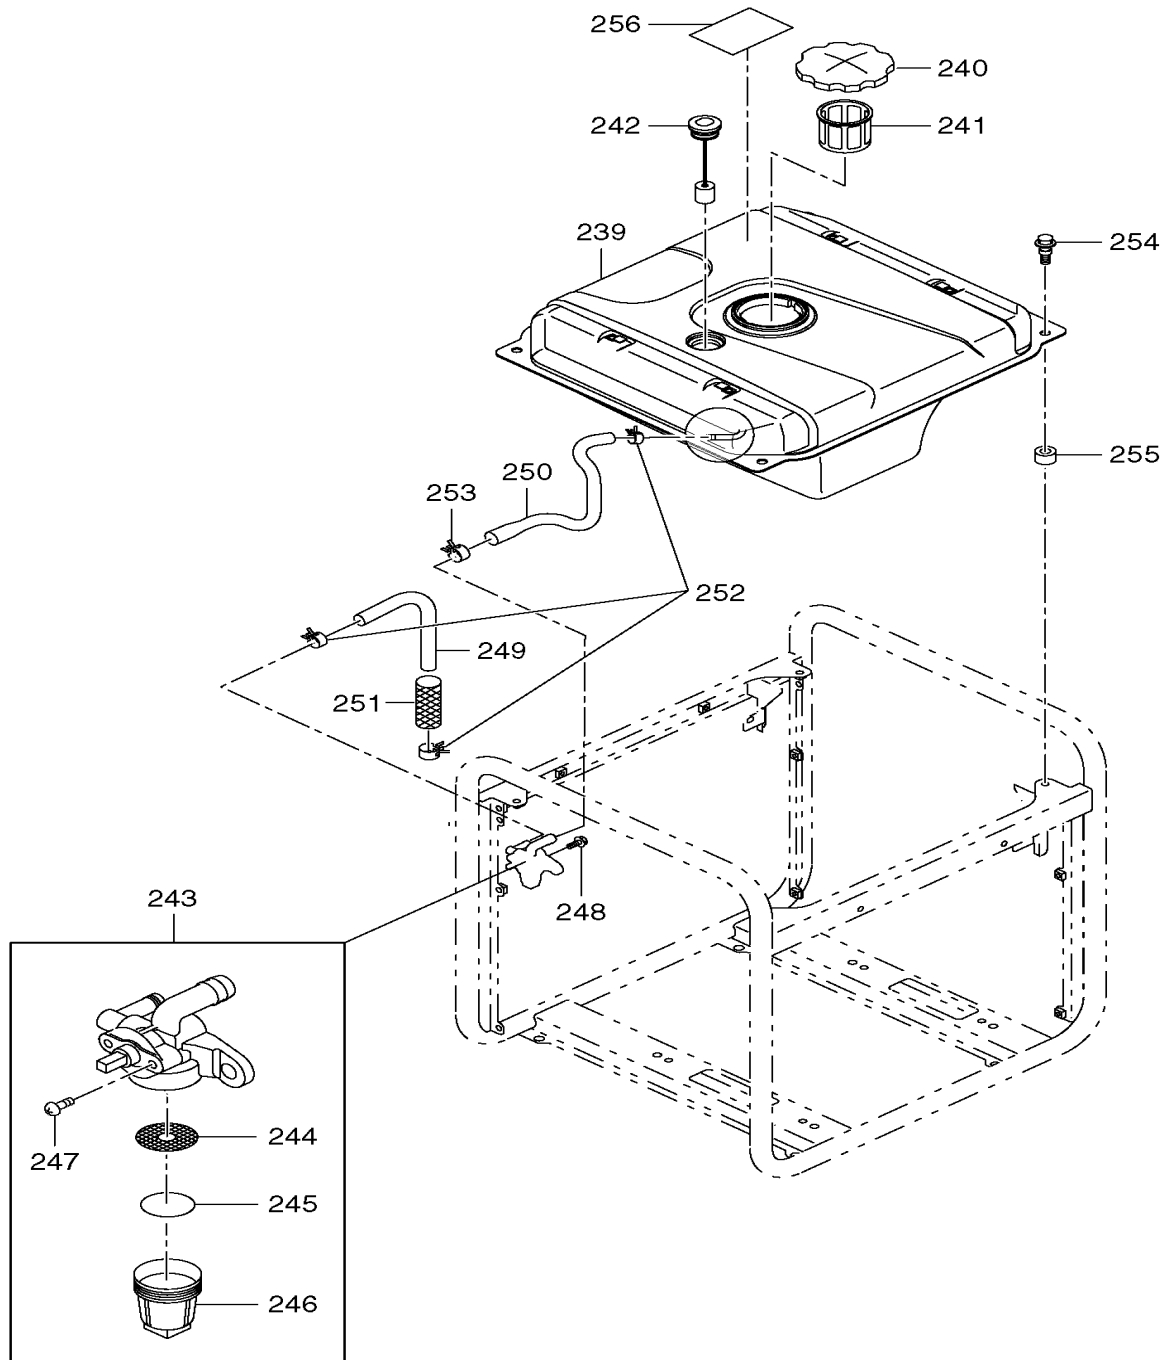

## Parts Breakdown

**G2800L**

*Products with multiple versions are listed in subsiding order with the newest version on top not indented*

<u>Fig #</u>	<u>Part ID</u>	<u>Part Name</u>	<u>Quantity</u>
1	277-10102-41	CRANKCASE CP., G2800L	1
1	2771010251	N/A	1
2	237-14202-03	VALVE GUIDE(OVER SIZE), G2800R	2
3	277-16010-01	STEM SEAL, G1100	1
4	0440250200	N/A	1
5	060-02800-21	BALL BEARING, G2800L	1
6	277-15011-03	PIPE KNOCK, G1100	2
7	010-50603-51	STUD, G2800L	2
8	044-00600-20	OIL SEAL, G1100	1
9	040-11400-30	PLUG, G2800R	2
10	021-11400-20	GASKET, G2800R	2
11	277-11001-31	MAIN BEARING COVER, G2800L	1
12	044-02502-10	OIL SEAL, G2800L	1
13	060-02501-40	BALL BEARING, G2800L	1
13	X600250140	N/A	1
14	277-45004-H1	GOVERNOR GEAR CP.,G2800L	1
14	27745004J1	N/A	1
15	277-41901-03	GOVERNOR SLEEVE, G2800L	1
16	277-63601-13	OIL GAUGE, G2800L	2
16	2776360123	N/A	2
16	2776360130	N/A	2
17	021-31600-20	GASKET, G2800R	2
17	2776360108	N/A	2
17	X213160020	N/A	2
18	001-04083-50	FLANGE BOLT, G2800L	6
19	277-13005-01	CYLINDER HEAD CP.,G2800L	1
20	277-15001-23	GASKET (HEAD), G2800L	1
20	2771500133	N/A	1
21	011-00802-40	FLANGE BOLT, G2800L	4
22	011-00803-10	FLANGE BOLT, G2800L	1
23	277-15501-01	ROCKER COVER CP.,G2800L	1
23	2771550301	N/A	1
24	277-16001-03	GASKET (ROCKER COVER),G2800L	1
24	277-16001-13	GASKET (ROCKER COVER), G2800L	1
25	277-15011-03	PIPE KNOCK, G1100	2
26	011-00600-20	FLANGE BOLT, G6100R	4
27	277-99001-17	GASKET SET, G2800L	1
27	277-99001-27	GASKET SET EX17.21, G2800L	1
27	2779900137	N/A	1
27	2779900147	N/A	1
28	277-20501-01	CRANKSHAFT CP.,G2800L	1
29	018-01400-20	FLANGE NUT, G2800L	1
30	032-30300-10	WOODRUFF KEY, 3X6MM, G2800R	1
31	277-22501-10	CONNECTING ROD AY, G2800L	1
32	277-23001-03	CONNECTING ROD BOLT, G2800L	2
33	277-23301-03	PISTON PIN, G2800L	1
33	2772330113	N/A	1
34	277-23401-03	PISTON, G2800L	1
34	27723401J3	N/A	1
34	277-23403-03	PISTON 0.25,O.S.,G2800L	1
34	277-23404-03	PISTON 0.50,O.S.,G2800L	1
35	277-23501-17	PISTON RING SET STD.,G2800L	1
35	277-23502-17	PISTON RING SET 0.25,G2800L	1
35	277-23503-17	PISTON RING SET 0.50,G2800L	1
35	2772353107	N/A	1
35	2772353207	N/A	1
35	2772353307	N/A	1
36	056-51600-10	CLIP, G2800R	2
37	278-31601-11	CAM SHAFT CP., G2800L	1
38	2773510101	N/A	1
38	277-35101-03	PIN (CAM SHAFT), G2800L	1
39	024-00600-10	O RING , G2800L	1
40	277-38601-03	PIN (SPRING), G2800L	1
41	277-36401-03	RELEASE LEVER, G2800L	1