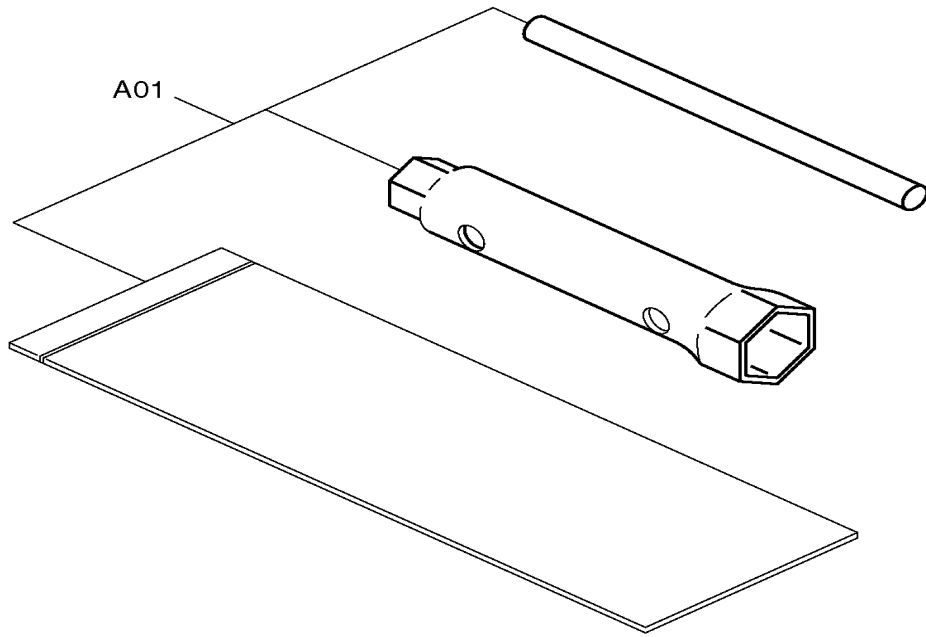

## Parts Breakdown

**G2800L**

*Products with multiple versions are listed in subsiding order with the newest version on top not indented*

<u>Fig #</u>	<u>Part ID</u>	<u>Part Name</u>	<u>Quantity</u>
1	277-10102-41	CRANKCASE CP., G2800L	1
1	2771010251	N/A	1
2	237-14202-03	VALVE GUIDE(OVER SIZE), G2800R	2
3	277-16010-01	STEM SEAL, G1100	1
4	0440250200	N/A	1
5	060-02800-21	BALL BEARING, G2800L	1
6	277-15011-03	PIPE KNOCK, G1100	2
7	010-50603-51	STUD, G2800L	2
8	044-00600-20	OIL SEAL, G1100	1
9	040-11400-30	PLUG, G2800R	2
10	021-11400-20	GASKET, G2800R	2
11	277-11001-31	MAIN BEARING COVER, G2800L	1
12	044-02502-10	OIL SEAL, G2800L	1
13	060-02501-40	BALL BEARING, G2800L	1
13	X600250140	N/A	1
14	277-45004-H1	GOVERNOR GEAR CP.,G2800L	1
14	27745004J1	N/A	1
15	277-41901-03	GOVERNOR SLEEVE, G2800L	1
16	277-63601-13	OIL GAUGE, G2800L	2
16	2776360123	N/A	2
16	2776360130	N/A	2
17	021-31600-20	GASKET, G2800R	2
17	2776360108	N/A	2
17	X213160020	N/A	2
18	001-04083-50	FLANGE BOLT, G2800L	6
19	277-13005-01	CYLINDER HEAD CP.,G2800L	1
20	277-15001-23	GASKET (HEAD), G2800L	1
20	2771500133	N/A	1
21	011-00802-40	FLANGE BOLT, G2800L	4
22	011-00803-10	FLANGE BOLT, G2800L	1
23	277-15501-01	ROCKER COVER CP.,G2800L	1
23	2771550301	N/A	1
24	277-16001-03	GASKET (ROCKER COVER),G2800L	1
24	277-16001-13	GASKET (ROCKER COVER), G2800L	1
25	277-15011-03	PIPE KNOCK, G1100	2
26	011-00600-20	FLANGE BOLT, G6100R	4
27	277-99001-17	GASKET SET, G2800L	1
27	277-99001-27	GASKET SET EX17.21, G2800L	1
27	2779900137	N/A	1
27	2779900147	N/A	1
28	277-20501-01	CRANKSHAFT CP.,G2800L	1
29	018-01400-20	FLANGE NUT, G2800L	1
30	032-30300-10	WOODRUFF KEY, 3X6MM, G2800R	1
31	277-22501-10	CONNECTING ROD AY, G2800L	1
32	277-23001-03	CONNECTING ROD BOLT, G2800L	2
33	277-23301-03	PISTON PIN, G2800L	1
33	2772330113	N/A	1
34	277-23401-03	PISTON, G2800L	1
34	27723401J3	N/A	1
34	277-23403-03	PISTON 0.25,O.S.,G2800L	1
34	277-23404-03	PISTON 0.50,O.S.,G2800L	1
35	277-23501-17	PISTON RING SET STD.,G2800L	1
35	277-23502-17	PISTON RING SET 0.25,G2800L	1
35	277-23503-17	PISTON RING SET 0.50,G2800L	1
35	2772353107	N/A	1
35	2772353207	N/A	1
35	2772353307	N/A	1
36	056-51600-10	CLIP, G2800R	2
37	278-31601-11	CAM SHAFT CP., G2800L	1
38	2773510101	N/A	1
38	277-35101-03	PIN (CAM SHAFT), G2800L	1
39	024-00600-10	O RING , G2800L	1
40	277-38601-03	PIN (SPRING), G2800L	1
41	277-36401-03	RELEASE LEVER, G2800L	1