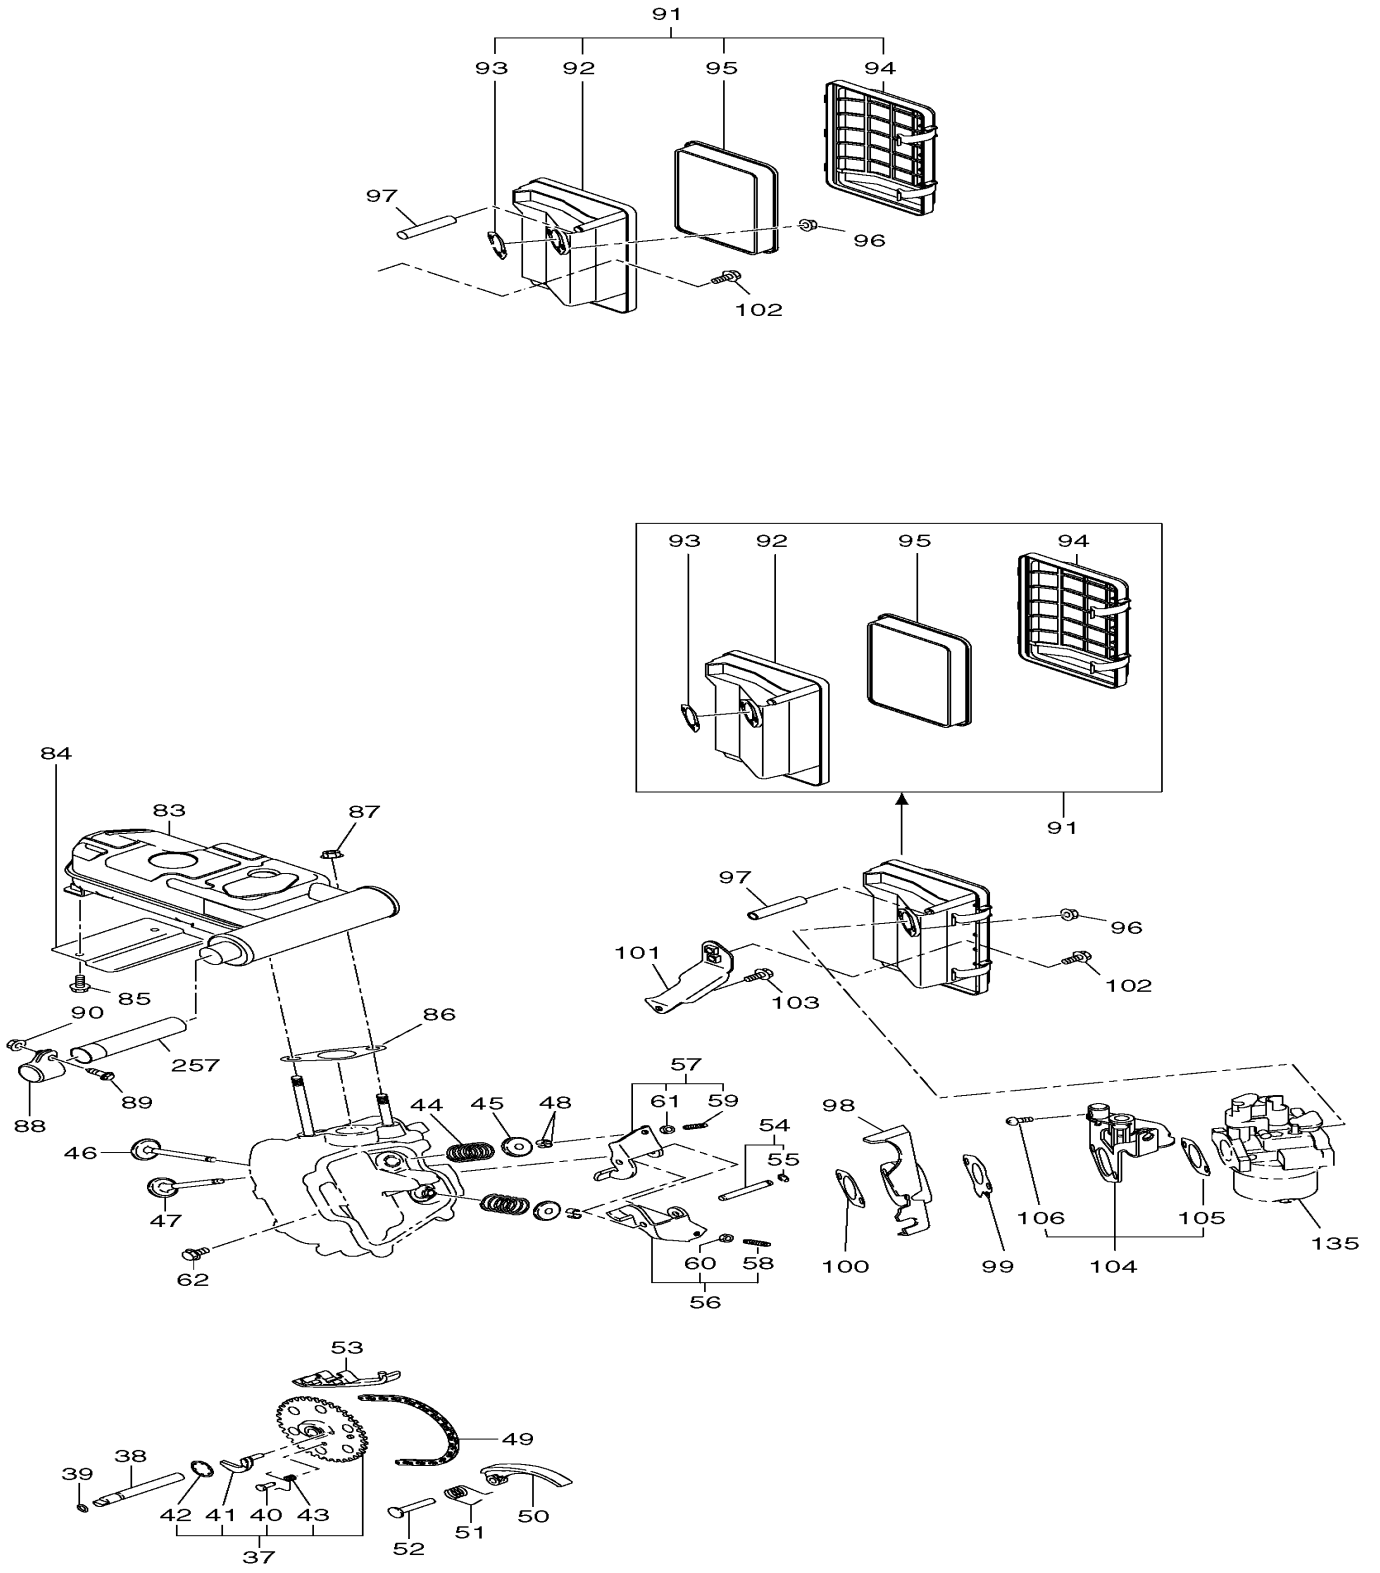

## Parts Breakdown

**G2800L**

*Products with multiple versions are listed in subsiding order with the newest version on top not indented*

<u>Fig #</u>	<u>Part ID</u>	<u>Part Name</u>	<u>Quantity</u>
1	277-10102-41	CRANKCASE CP., G2800L	1
1	2771010251	N/A	1
2	237-14202-03	VALVE GUIDE(OVER SIZE), G2800R	2
3	277-16010-01	STEM SEAL, G1100	1
4	0440250200	N/A	1
5	060-02800-21	BALL BEARING, G2800L	1
6	277-15011-03	PIPE KNOCK, G1100	2
7	010-50603-51	STUD, G2800L	2
8	044-00600-20	OIL SEAL, G1100	1
9	040-11400-30	PLUG, G2800R	2
10	021-11400-20	GASKET, G2800R	2
11	277-11001-31	MAIN BEARING COVER, G2800L	1
12	044-02502-10	OIL SEAL, G2800L	1
13	060-02501-40	BALL BEARING, G2800L	1
13	X600250140	N/A	1
14	277-45004-H1	GOVERNOR GEAR CP.,G2800L	1
14	27745004J1	N/A	1
15	277-41901-03	GOVERNOR SLEEVE, G2800L	1
16	277-63601-13	OIL GAUGE, G2800L	2
16	2776360123	N/A	2
16	2776360130	N/A	2
17	021-31600-20	GASKET, G2800R	2
17	2776360108	N/A	2
17	X213160020	N/A	2
18	001-04083-50	FLANGE BOLT, G2800L	6
19	277-13005-01	CYLINDER HEAD CP.,G2800L	1
20	277-15001-23	GASKET (HEAD), G2800L	1
20	2771500133	N/A	1
21	011-00802-40	FLANGE BOLT, G2800L	4
22	011-00803-10	FLANGE BOLT, G2800L	1
23	277-15501-01	ROCKER COVER CP.,G2800L	1
23	2771550301	N/A	1
24	277-16001-03	GASKET (ROCKER COVER),G2800L	1
24	277-16001-13	GASKET (ROCKER COVER), G2800L	1
25	277-15011-03	PIPE KNOCK, G1100	2
26	011-00600-20	FLANGE BOLT, G6100R	4
27	277-99001-17	GASKET SET, G2800L	1
27	277-99001-27	GASKET SET EX17.21, G2800L	1
27	2779900137	N/A	1
27	2779900147	N/A	1
28	277-20501-01	CRANKSHAFT CP.,G2800L	1
29	018-01400-20	FLANGE NUT, G2800L	1
30	032-30300-10	WOODRUFF KEY, 3X6MM, G2800R	1
31	277-22501-10	CONNECTING ROD AY, G2800L	1
32	277-23001-03	CONNECTING ROD BOLT, G2800L	2
33	277-23301-03	PISTON PIN, G2800L	1
33	2772330113	N/A	1
34	277-23401-03	PISTON, G2800L	1
34	27723401J3	N/A	1
34	277-23403-03	PISTON 0.25,O.S.,G2800L	1
34	277-23404-03	PISTON 0.50,O.S.,G2800L	1
35	277-23501-17	PISTON RING SET STD.,G2800L	1
35	277-23502-17	PISTON RING SET 0.25,G2800L	1
35	277-23503-17	PISTON RING SET 0.50,G2800L	1
35	2772353107	N/A	1
35	2772353207	N/A	1
35	2772353307	N/A	1
36	056-51600-10	CLIP, G2800R	2
37	278-31601-11	CAM SHAFT CP., G2800L	1
38	2773510101	N/A	1
38	277-35101-03	PIN (CAM SHAFT), G2800L	1
39	024-00600-10	O RING , G2800L	1
40	277-38601-03	PIN (SPRING), G2800L	1
41	277-36401-03	RELEASE LEVER, G2800L	1