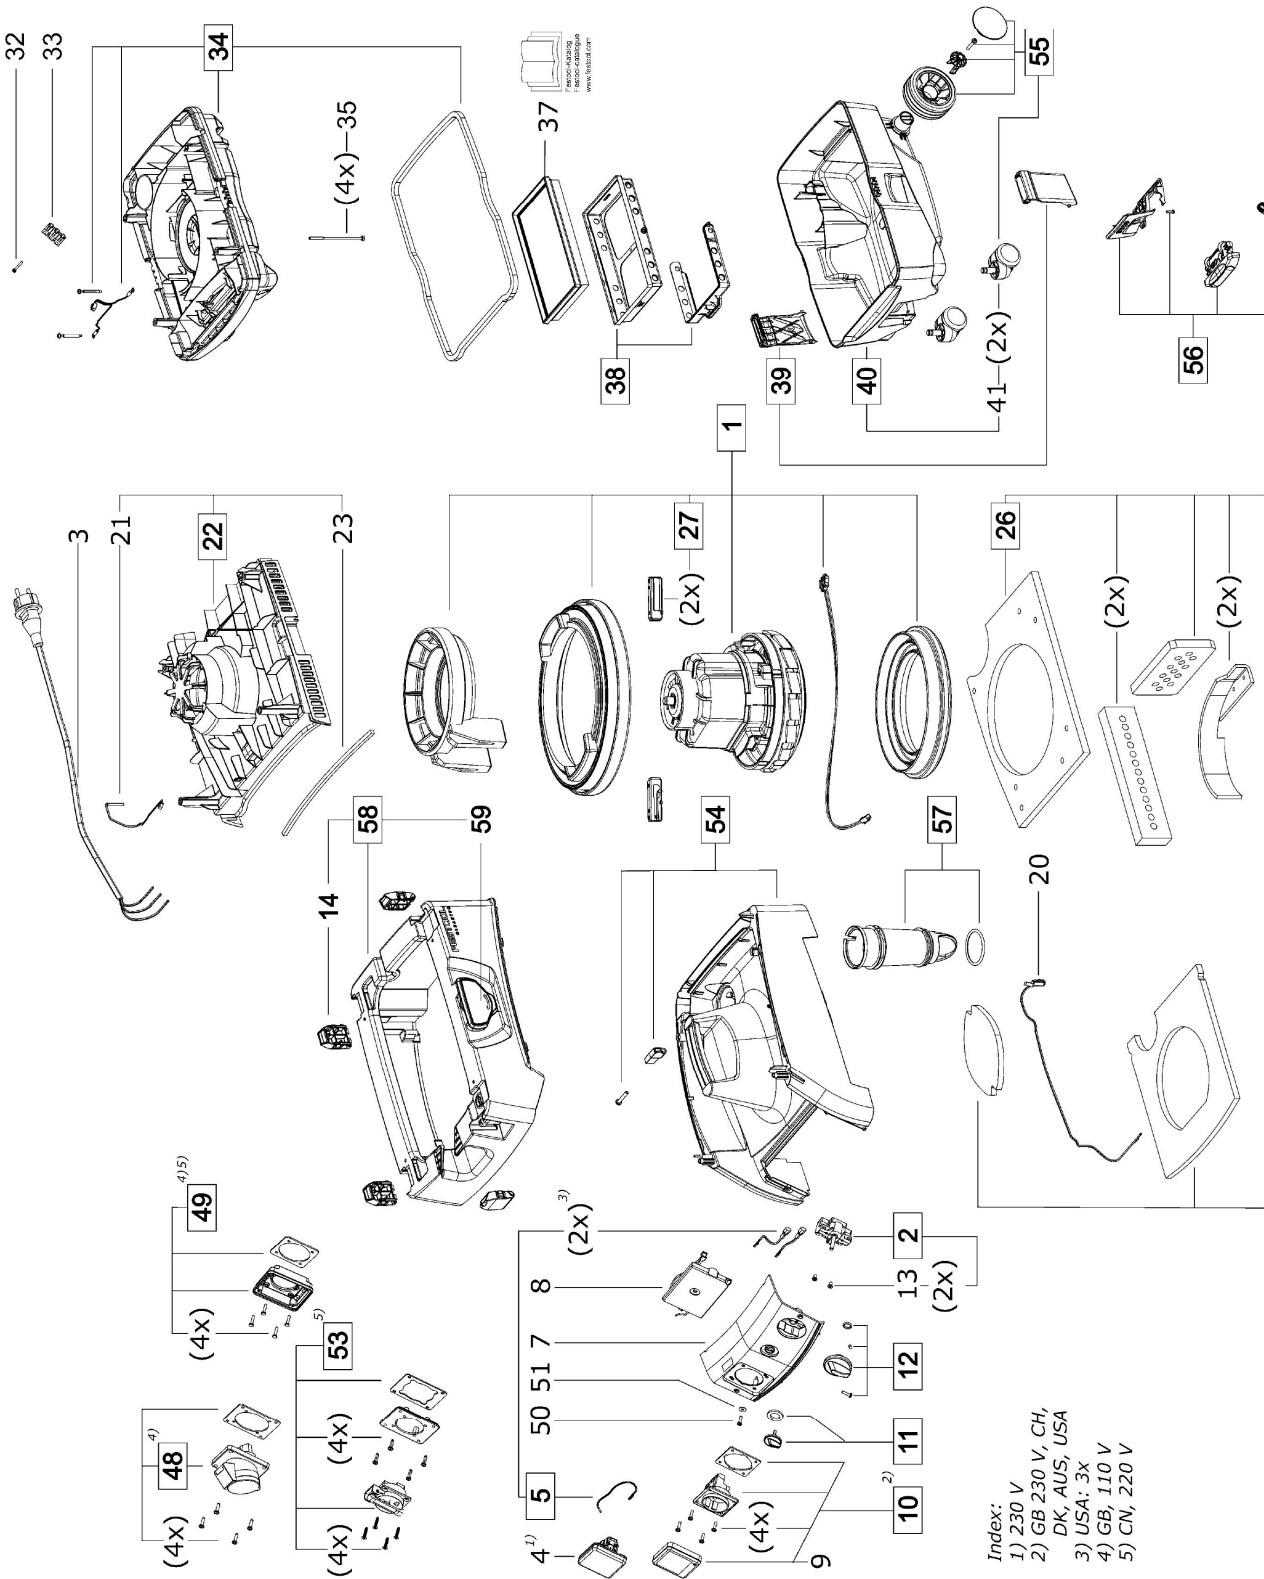

499596_USA - CT MINI USA HEPA 120V R

- Index:
 1) 230 V
 2) GB 230 V, CH, DK, AUS, USA
 3) USA: 3x
 4) GB, 110 V
 5) CN, 220 V