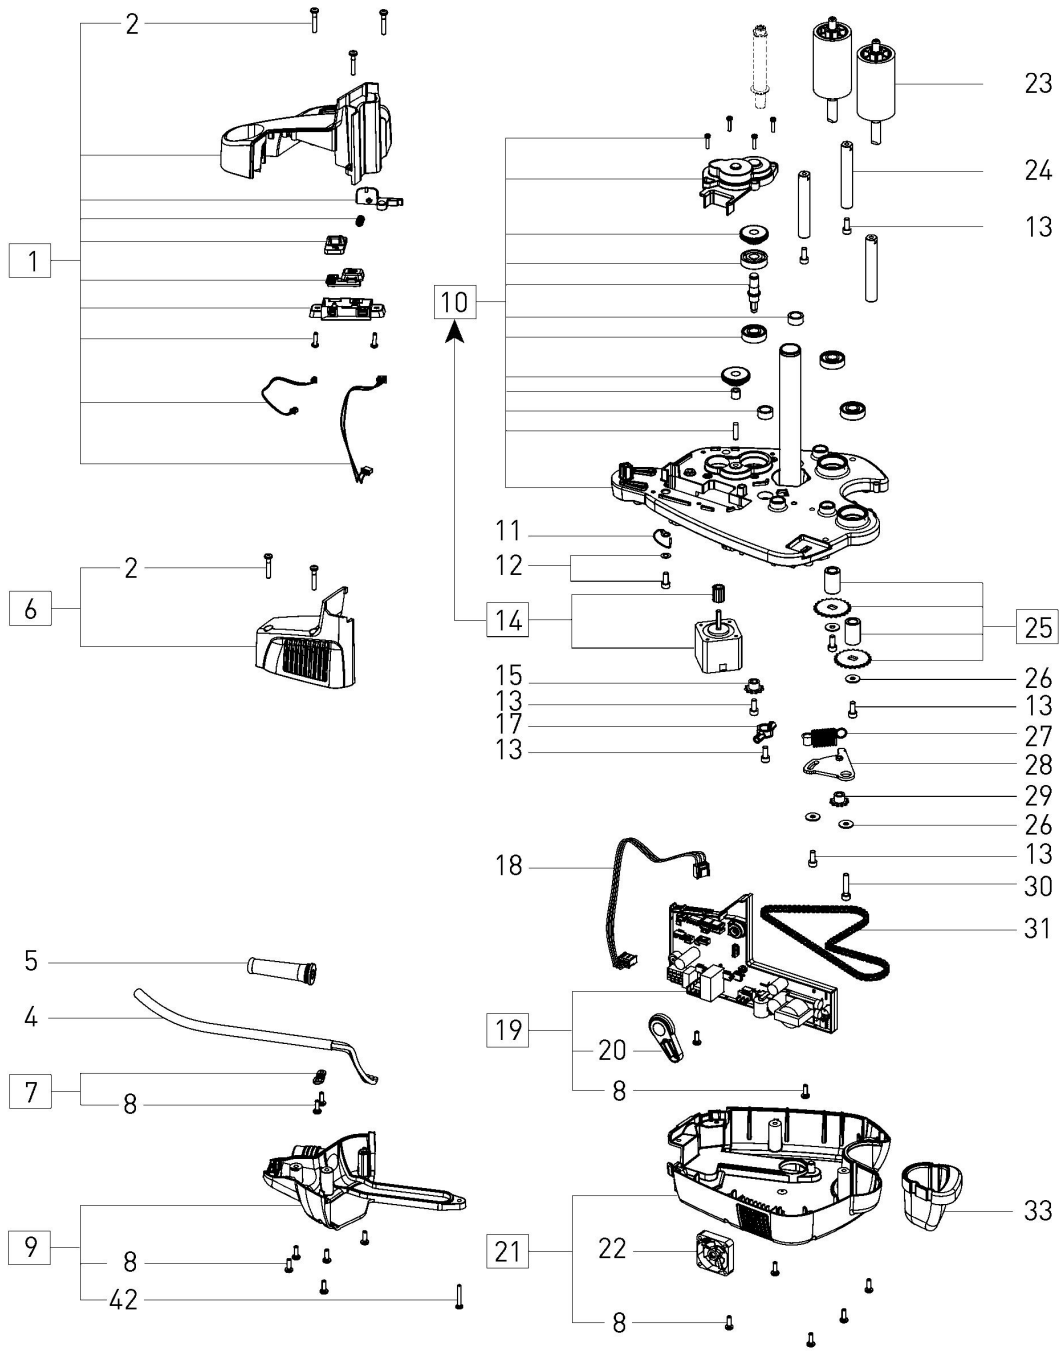

499460_USA - KA 65 USA 120V

499460_USA - KA 65 USA 120V