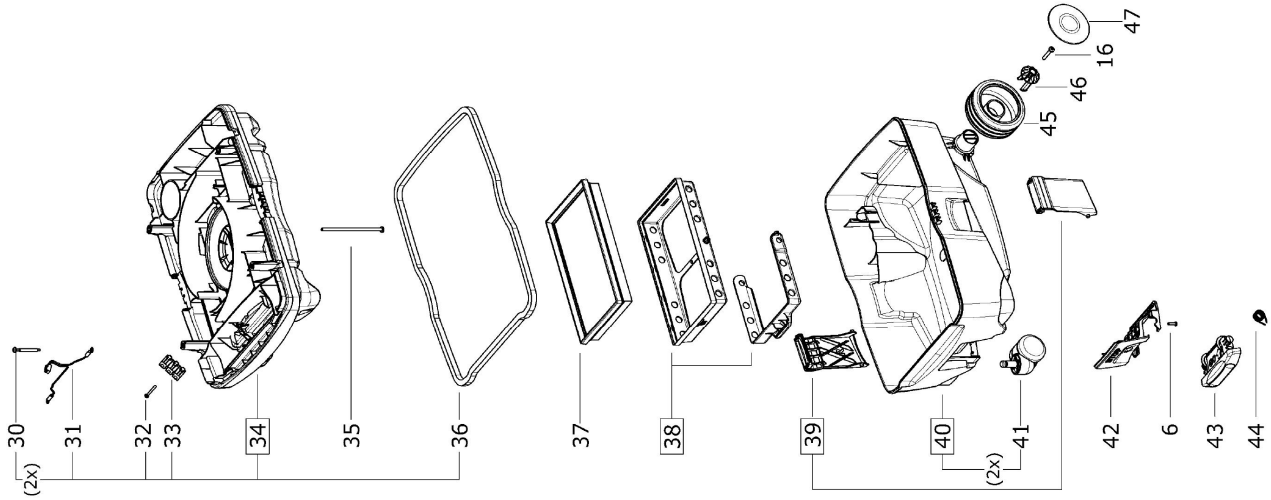

201469_USA - CT MINI USA HEPA 120V R2

- Index:**
 1) 230 V
 2) GB 230 V, CH, DK, AUS, USA, J
 3) USA, J: 3x
 4) GB, 110 V
 5) CN, 220 V