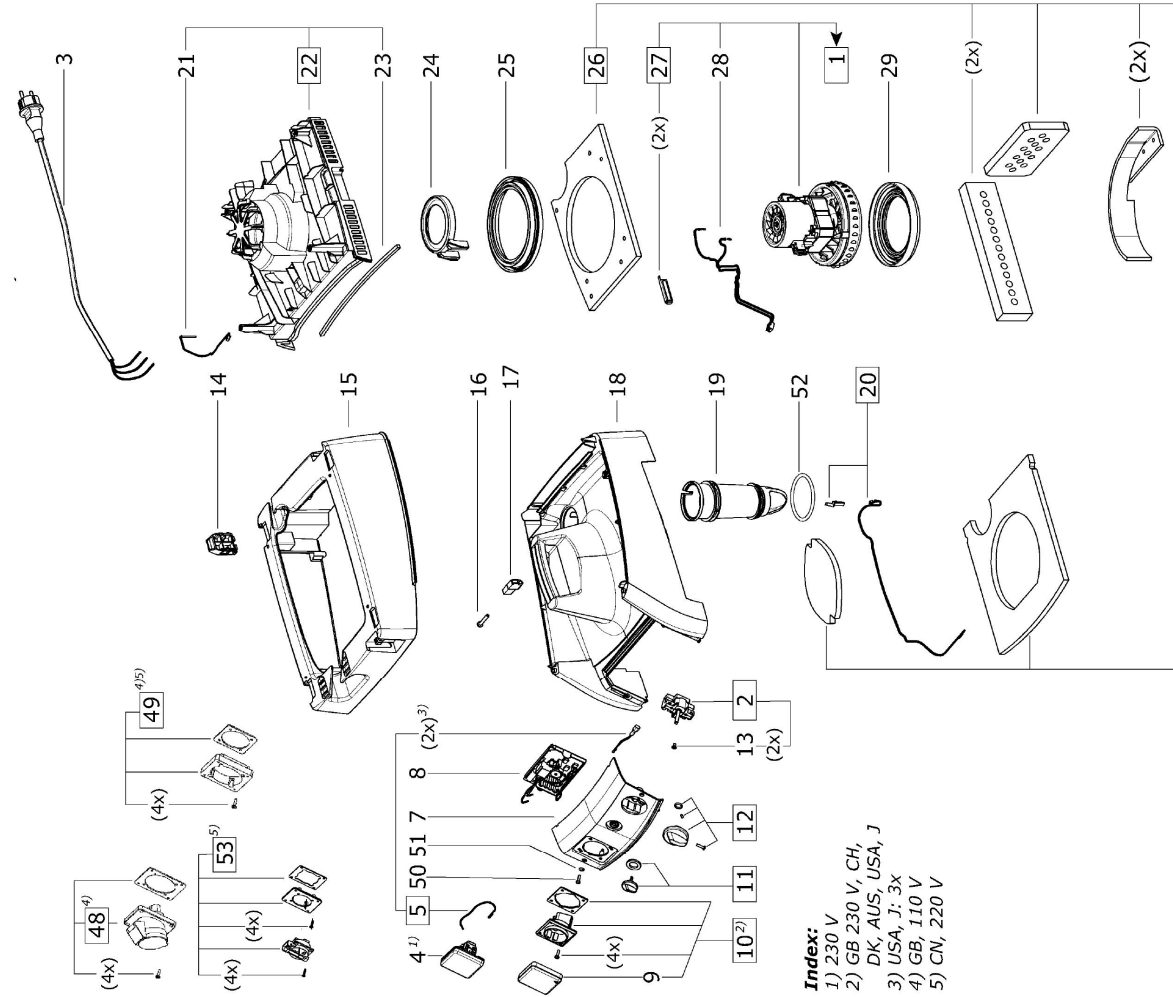

201469_USA - CT MINI USA HEPA 120V R2

- Index:**
 1) 230 V
 2) GB 230 V, CH, DK, AUS, USA, J
 3) USA, J: 3x
 4) GB, 110 V
 5) CN, 220 V