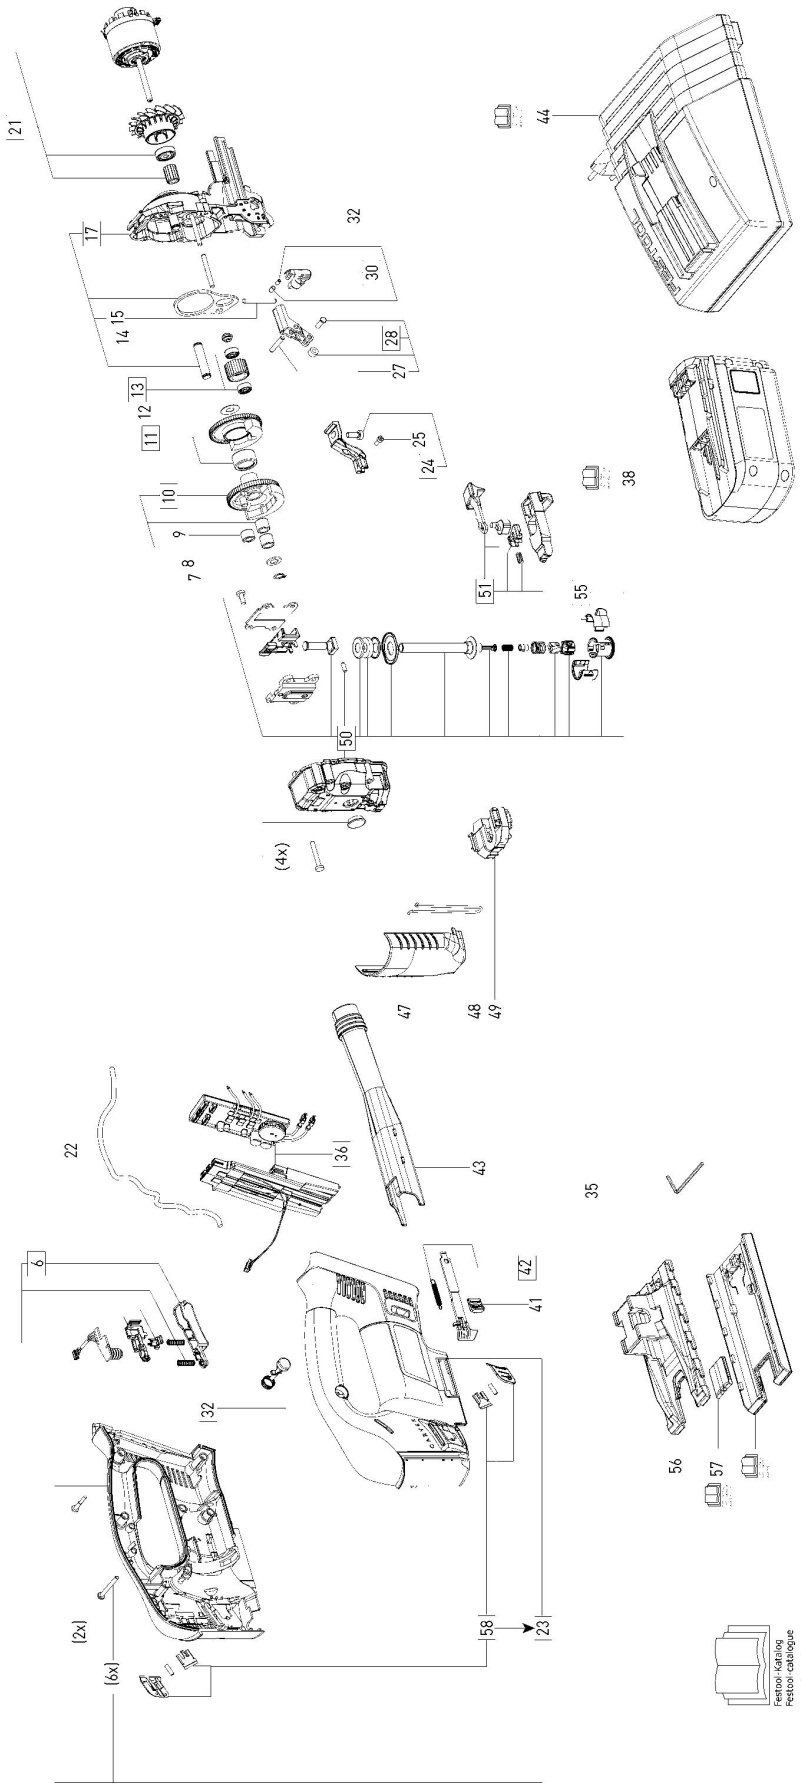

10004985\_USA - PSBC 420 EB USA 120V

Festool-Konfigurator  
 Festool-Produkte  
 www.festool.com