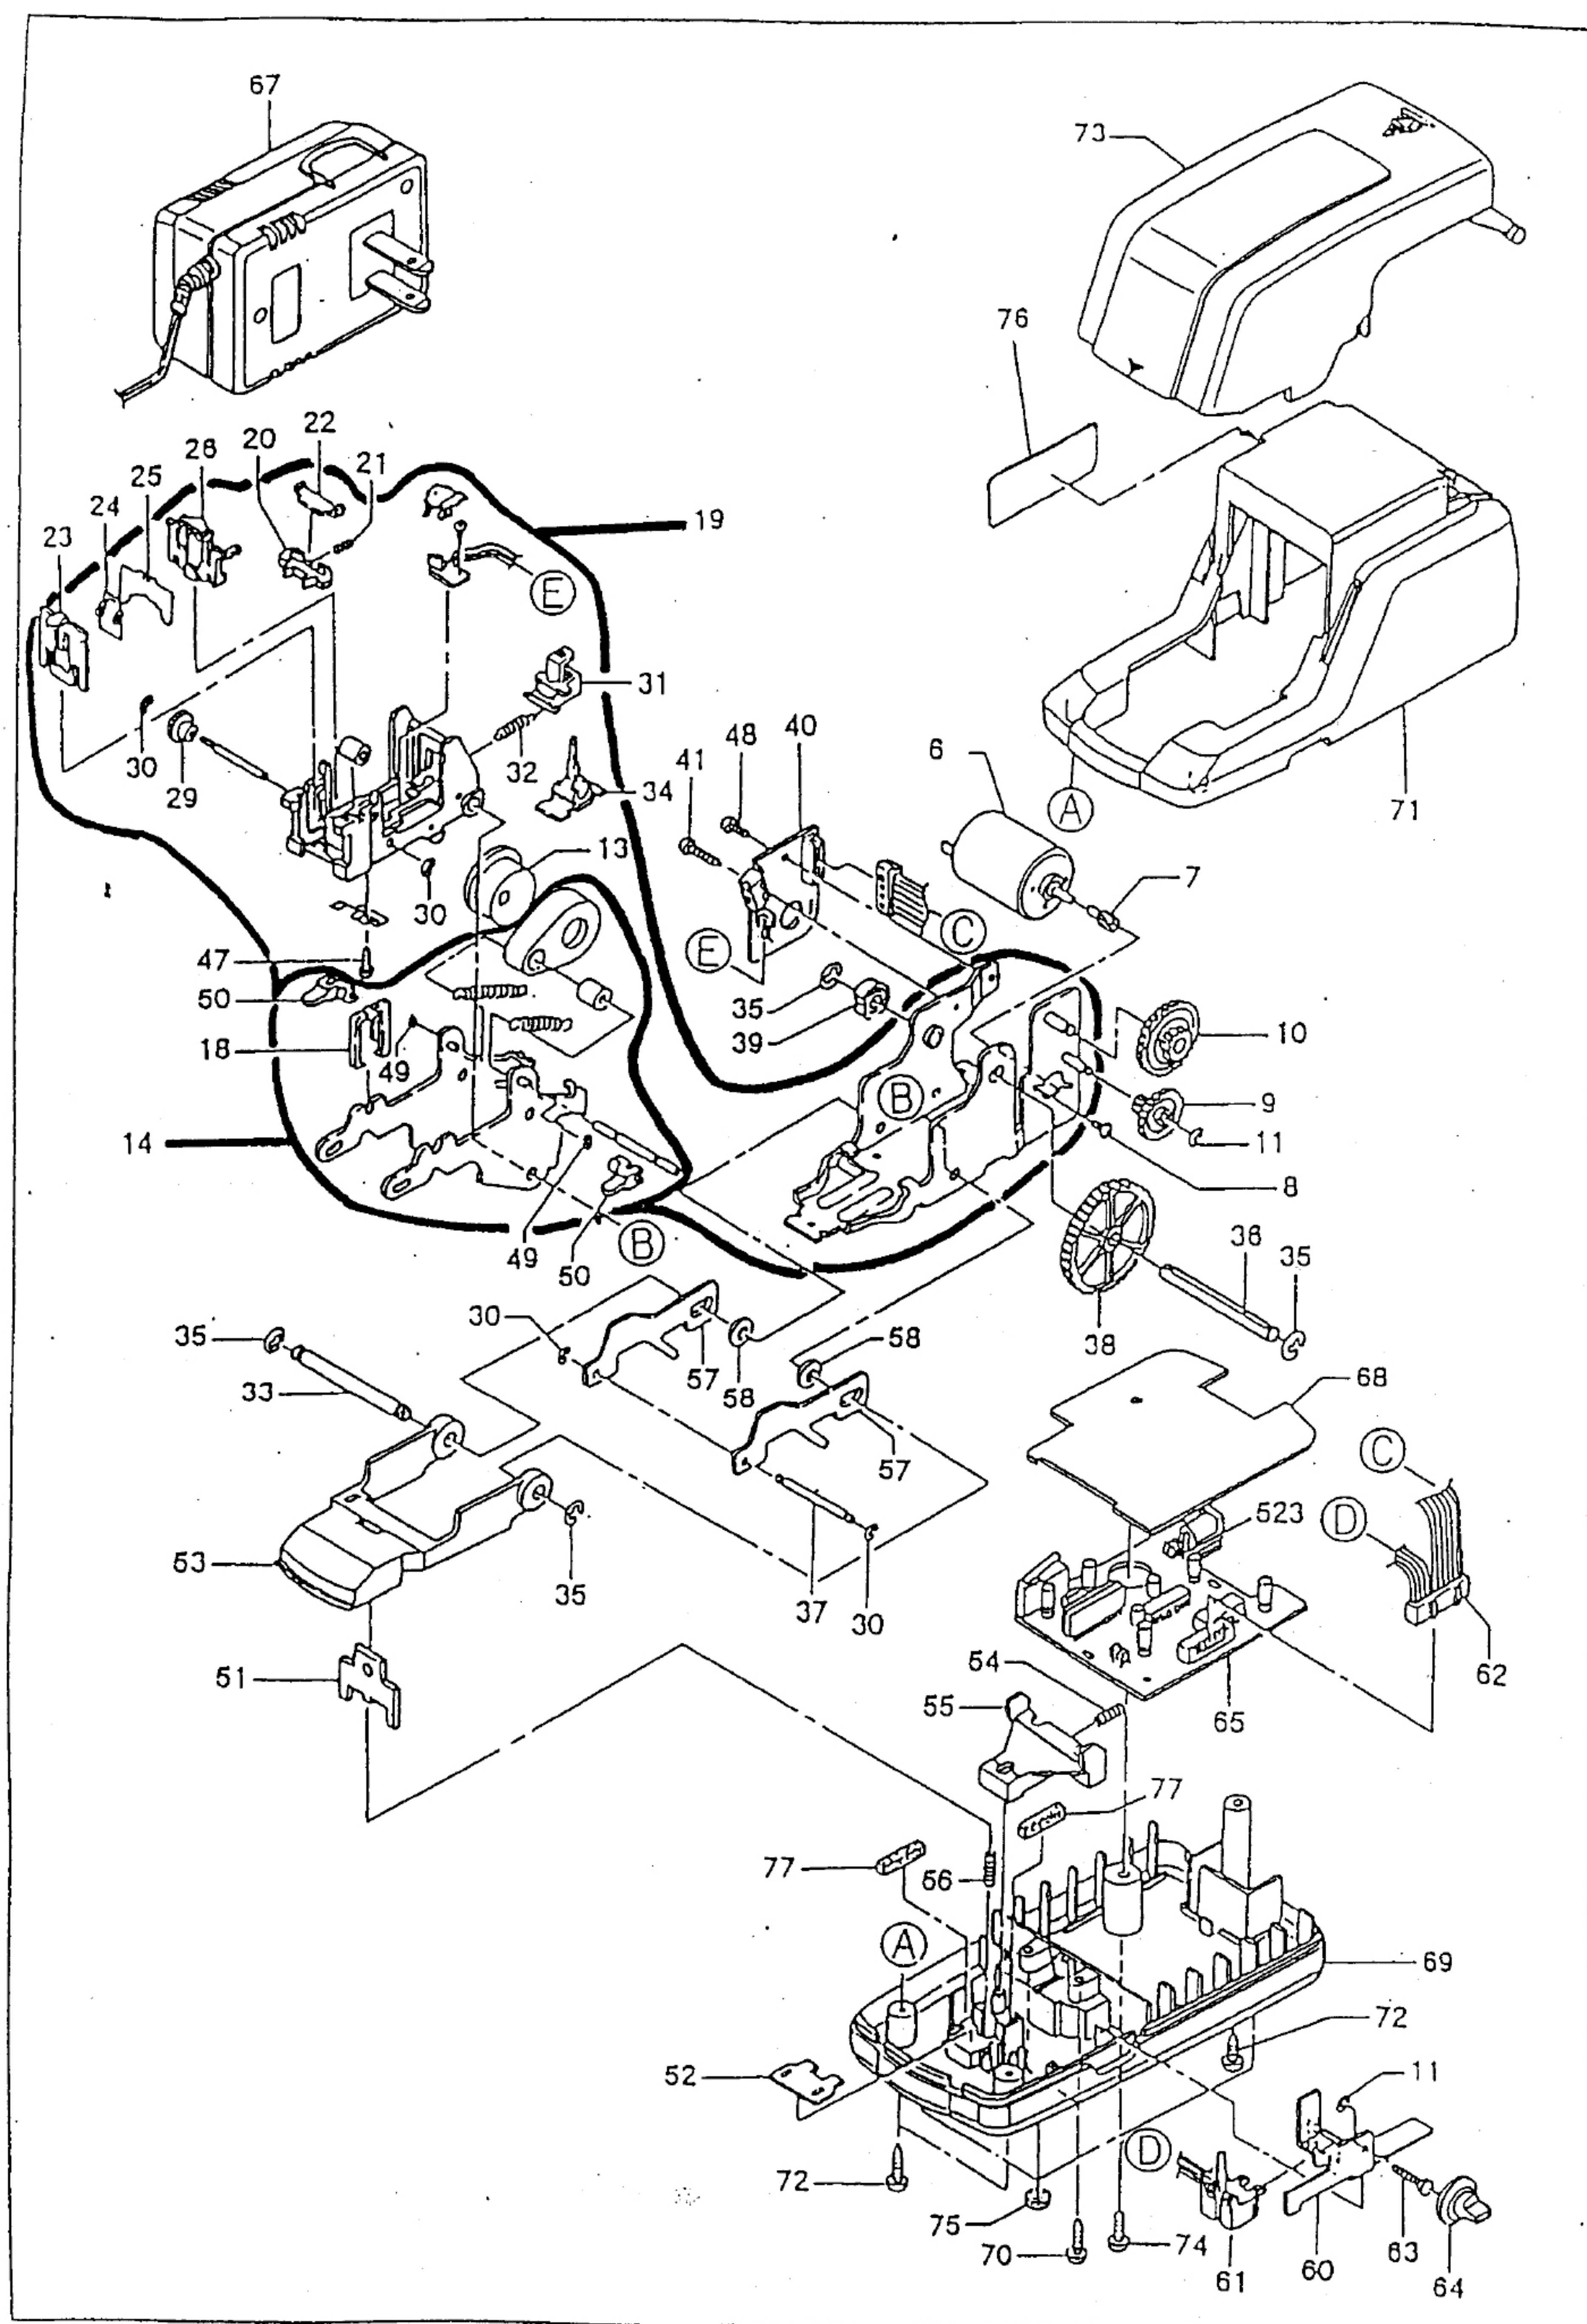

EH-20F

Tool Model	Part NO	Part Code	Description
EH-20F	6	YM01043	MOTOR RS-360SH-22130
EH-20F	7	EH13405	MOTOR GEAR
EH-20F	8	AA25115	SCREW 2.6X4
EH-20F	9	EH11841	MIDDLE GEAR 1
EH-20F	10	EH11842	MIDDLE GEAR 2
EH-20F	11	JJ10511	E-RING 3.2 CF
EH-20F	14	EH80068	LINK ASSY
EH-20F	18	EH11848	LATCHET LEVER
EH-20F	19	EH81053	BODY ASSY(EUR)
EH-20F	20	EH11850	PUSHER
EH-20F	21	KK23652	COMP. SPRING 3652
EH-20F	22	EH13212	STAPLE GUIDE
EH-20F	23	EH11852	EH14293 : FACE PLATE
EH-20F	24	EH11853	DRIVER
EH-20F	25	EH14241	FORMING PLATE
EH-20F	26	EH11855	GUIDE PLATE
EH-20F	29	EH11858	LATCHET
EH-20F	30	JJ10104	E-RING 2.3
EH-20F	31	EH11859	FEED PLATE
EH-20F	32	KK13227	SPRING 3227
EH-20F	33	EH12226	CENTER SHAFT
EH-20F	34	EH11861	FEED LEVER
EH-20F	35	JJ18102	E-RING 4
EH-20F	36	EH11862	DRIVE SHAFT
EH-20F	37	EH12225	DRIVER SHAFT
EH-20F	38	EH11864	DRIVER GEAR
EH-20F	39	EH11865	HOME POSITION SENSOR CAM
EH-20F	40	EH70185	MOTOR PWB UNIT(CF)
EH-20F	41	AA05534	PAN HEAD SCREW 2X10 FT
EH-20F	47	AA05501	TAP TIGHT M2X4
EH-20F	48	AA25213	BINDING SCREW 3X5
EH-20F	49	EH12231	DUMPER
EH-20F	50	EH12379	DUMPER COLLAR
EH-20F	51	EH12209	CLINCHER
EH-20F	52	EH14307	CLINCHER PLATE
EH-20F	53	EH12210	CLINCHER GUIDE
EH-20F	54	KK23583	COMP. SPRING 3583
EH-20F	55	EH13205	SLIDER
EH-20F	56	KK23008	SPRING 3008
EH-20F	57	EH12212	SUB LINK
EH-20F	58	EE39149	FLATE WASHER 149
EH-20F	60	EH12213	SWITCH HOLDER
EH-20F	61	EH70559	EH70699 : START SWITCH UNIT
EH-20F	62	EH12215	HARNESS UNIT
EH-20F	63	BB71111	BOLT 4X8
EH-20F	64	EH12216	SENSOR KNOB
EH-20F	65	EH70703	MAIN PWB UNIT
EH-20F	67	ZU10122	AC ADAPTER
EH-20F	68	EH12220	UNDER PLATE
EH-20F	69	EH13206	LOWER CASE
EH-20F	70	AA21552	PAN HEAD SCREW 4X12
EH-20F	71	EH12223	UPPER CASE
EH-20F	72	AA05102	TAP TIGHT (P)M3X8
EH-20F	73	EH12222	CASE CAP
EH-20F	74	AA21107	PAN-HEAD SCREW 3X8
EH-20F	75	YZ30001	CUSHION SJ-5012 BLACK
EH-20F	76	EH12227	CAUTION LABEL
EH-20F	77	EH12230	RUBBER
EH-20F	523	YU30213	FUSE 2373.15