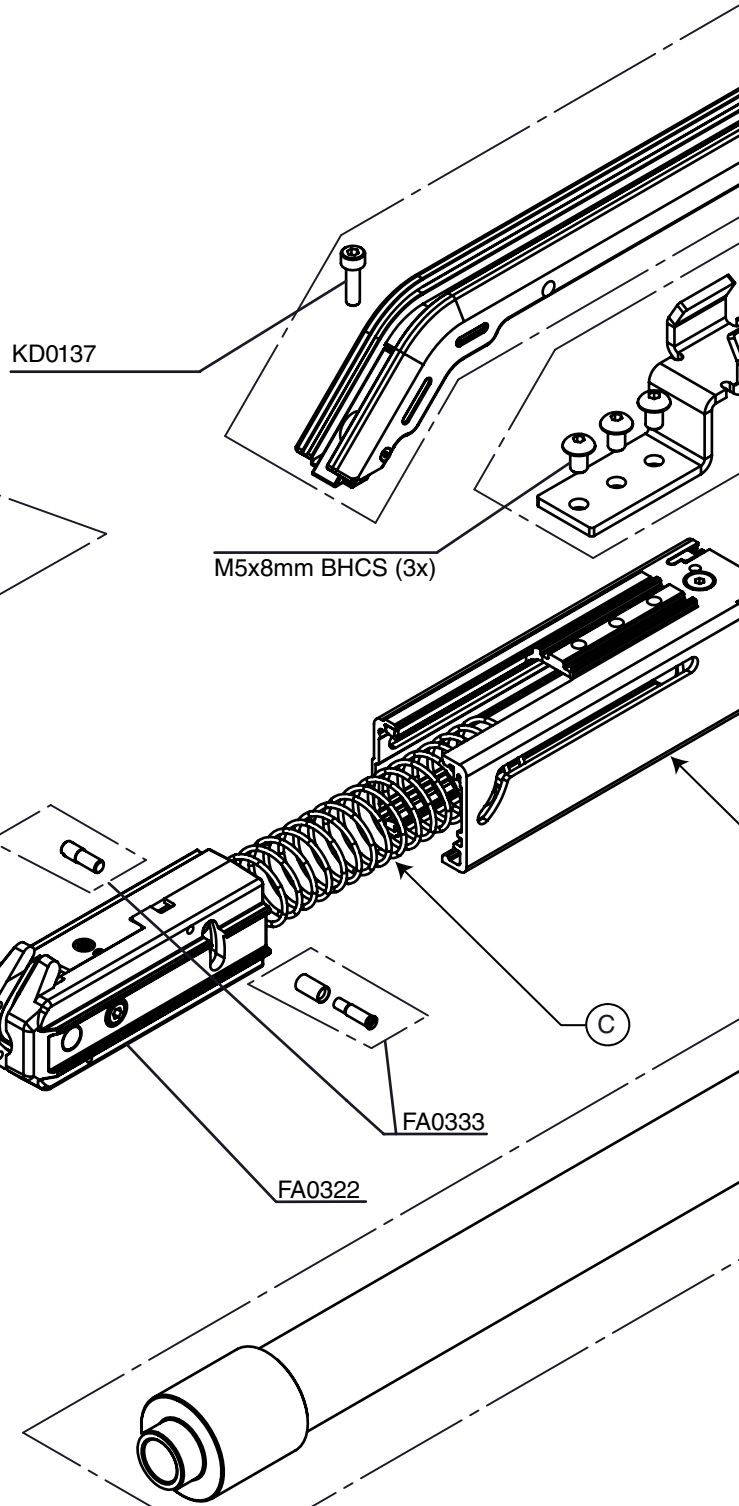

ITEM NO.	DS320	DS220
	6W0003N	6W0001N
A	FC0895	FC0878
B	FB0159	FB0157
C	KB7066	KB6920
D	GA0721	GA0720

ALL DRIVE BITS SOLD SEPARATELY: SEE ACCESSORIES ON PAGE 13-14

TODOS LOS BROCAS VENDEN POR SEPARADO:
VER ACCESORIOS EN LA PÁGINA 13-14
TOUS LES BROCHES VENDUS SÉPARÉMENT:
VOIR ACCESSOIRES PAGE 13-14

METAL FRAMING AND METAL DECKING NOSE PIECES SOLD SEPARATELY: SEE ACCESSORIES ON PAGE 11

ESTRUCTURA METAL Y CUBIERTAS METÁLICAS PIEZAS DE LA NARIZ SE VENDE POR SEPARADO: VER ACCESORIOS EN LA PÁGINA 11
CHARPENTES MÉTALLIQUES ET DES MÉTAUX PLANCHER PIÈCES DE NEZ VENDUS SÉPARÉMENT: VOIR ACCESSOIRES PAGE 11

Screw Fastening System Attachment

DS220
DS320

ALL ADAPTERS SOLD SEPARATELY: SEE ACCESSORIES ON PAGE 12

TODOS LOS ADAPTADORES SE VENDEN POR SEPARADO: VER ACCESORIOS EN LA PÁGINA 12

TOUS LES ADAPTATEURS VENDUS SÉPARÉMENT: VOIR ACCESSOIRES PAGE 12