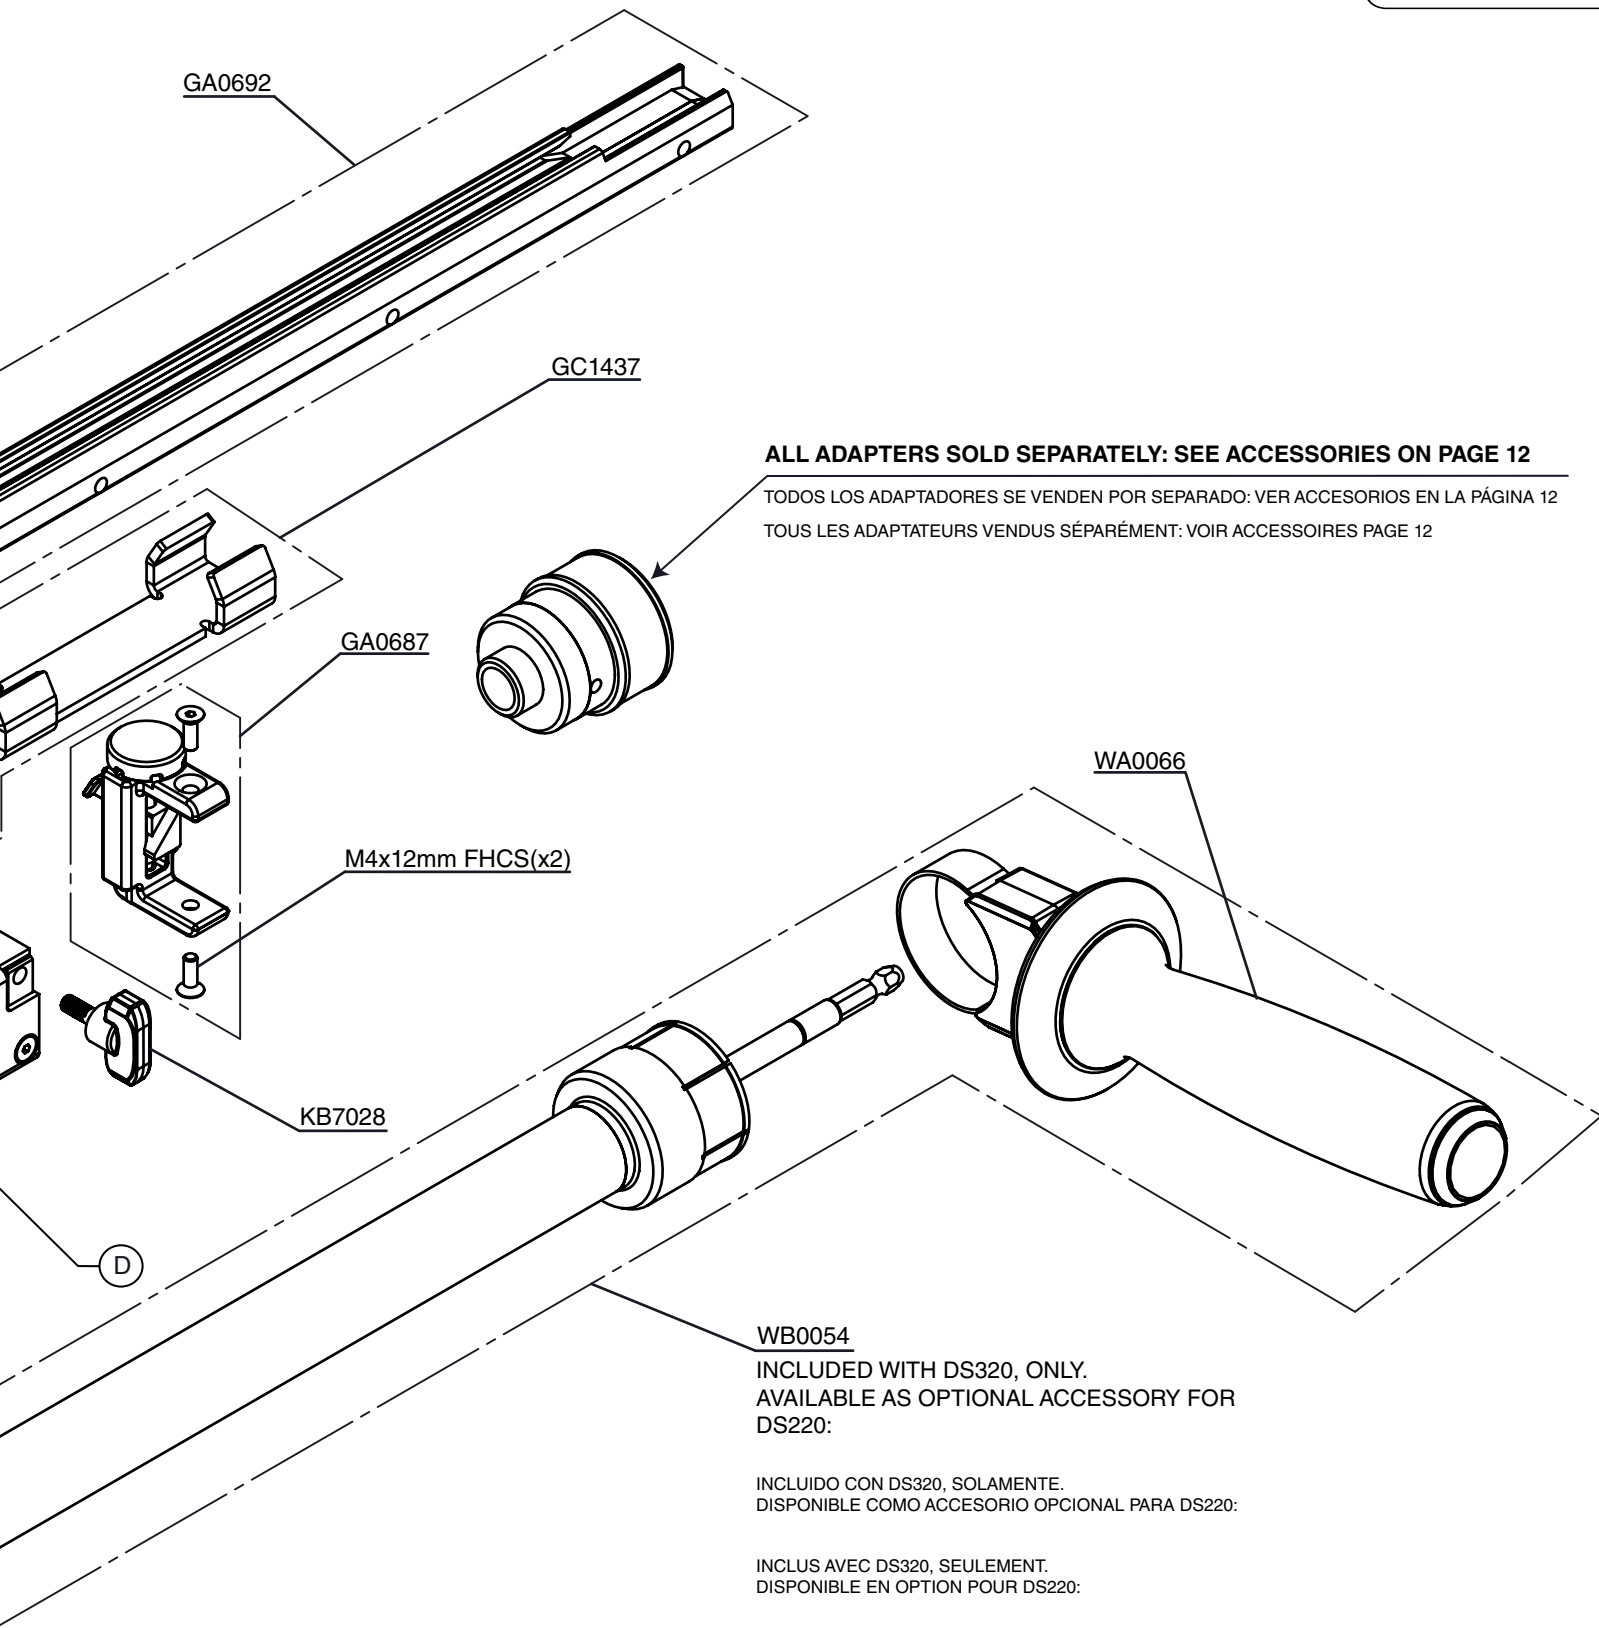

ITEM NO.	DS320	DS220
	6W0003N	6W0001N
A	FC0895	FC0878
B	FB0159	FB0157
C	KB7066	KB6920
D	GA0721	GA0720

ALL DRIVE BITS SOLD SEPARATELY: SEE ACCESSORIES ON PAGE 13-14

TODOS LOS BROCAS VENDEN POR SEPARADO:
VER ACCESORIOS EN LA PÁGINA 13-14
TOUS LES BROCHES VENDUS SÉPARÉMENT:
VOIR ACCESSOIRES PAGE 13-14

METAL FRAMING AND METAL DECKING NOSE PIECES SOLD SEPARATELY: SEE ACCESSORIES ON PAGE 11

ESTRUCTURA METAL Y CUBIERTAS METÁLICAS PIEZAS DE LA NARIZ SE VENDE POR SEPARADO: VER ACCESORIOS EN LA PÁGINA 11
CHARPENTES MÉTALLIQUES ET DES MÉTAUX PLANCHER PIÈCES DE NEZ VENDUS SÉPARÉMENT: VOIR ACCESSOIRES PAGE 11

Screw Fastening System Attachment

DS220
DS320

ALL ADAPTERS SOLD SEPARATELY: SEE ACCESSORIES ON PAGE 12

TODOS LOS ADAPTADORES SE VENDEN POR SEPARADO: VER ACCESORIOS EN LA PÁGINA 12

TOUS LES ADAPTATEURS VENDUS SÉPARÉMENT: VOIR ACCESSOIRES PAGE 12