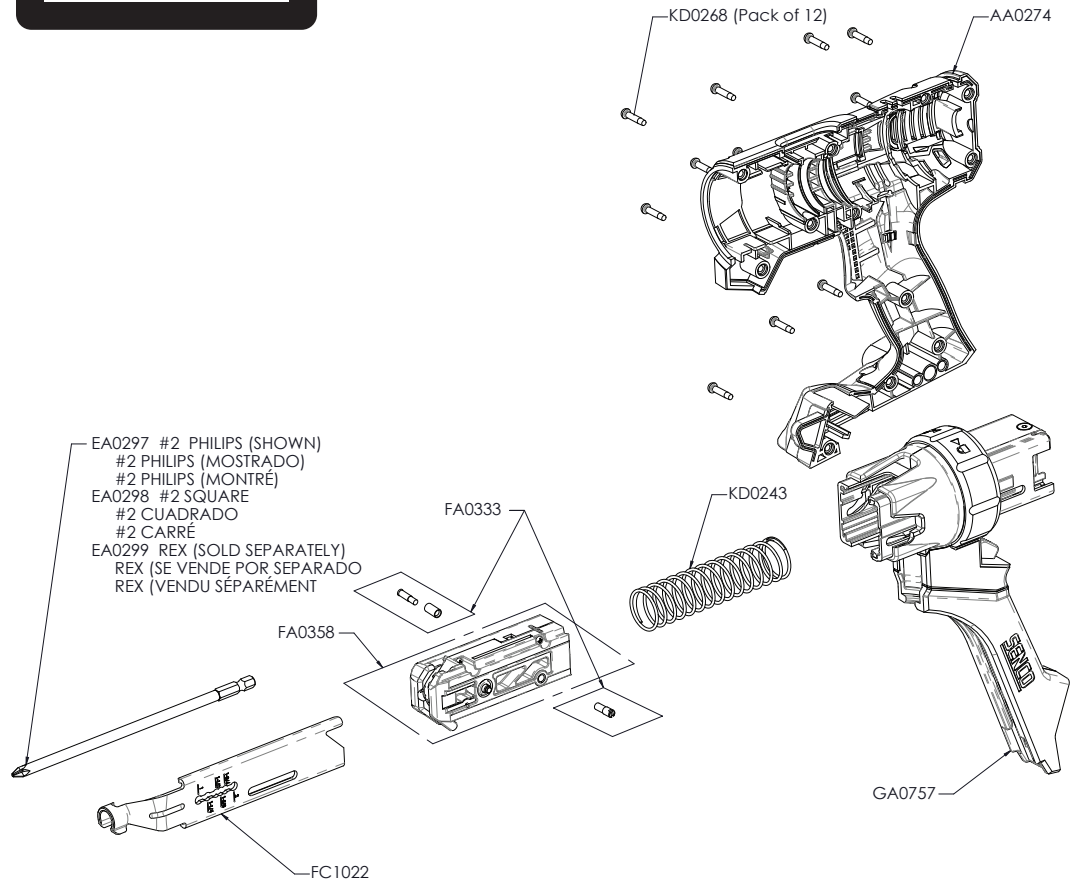

## REPLACEMENT PARTS LIST • LISTA DE PARTES DE REPUESTO • LISTE DE PIÈCES DE RECHANGE

Part No.	Description	Descripción	Désignation
AA0274	2" Integrated Housing (5000 RPM)	Carcasa de integrado	Boîtier de incorporé
AA0172	Belt Hook Assembly	Conjunto del gancho de correa	Montage du crochet pour ceinture
EA0297	#2 Phillips Bit	Broca Phillips N°2	Embout Phillips no 2
EA0298	#2 Square Bit	Broca cuadrada N°2	Embout carré no 2
EA0299	REX Drive	Cabeza torx	Tige Rex
FA0333	Slide Body screws	Tornillos del cuerpo deslizante	Vis de la section coulissante
FA0358	Slide Body Assembly	Conjunto de cuerpo deslizante	Montage de la section coulissante
FC1022	2" Nose Piece (Multi) New	Pieza cónica	Buse
GA0757	2" Front End Assembly	Montaje frontal	Assemblage avant
GC1738	Adaptor Ring	Anillo adaptador	Bague d'adaptation
KD0243	2" Return Spring	Resorte de retorno	Ressort de rappel
KD0268	Housing Screws (12 Pack)	Tornillos de la caja	Vis du boîtier
VA0112	5000 RPM Motor/Gear/Trigger Assembly	Conjunto de motor y engranaje	Montage moteur/engrenages
VB0190	Battery	Batería	Batterie
VB0189	Charger	Caragador	Chargeur
WA0062	Drive Shaft Assembly	Conjunto del eje de transmisión	Montage de l'arbre d'entraînement
WA0063	Clutch Assembly	Conjunto del embrague	Montage de l'embrayage