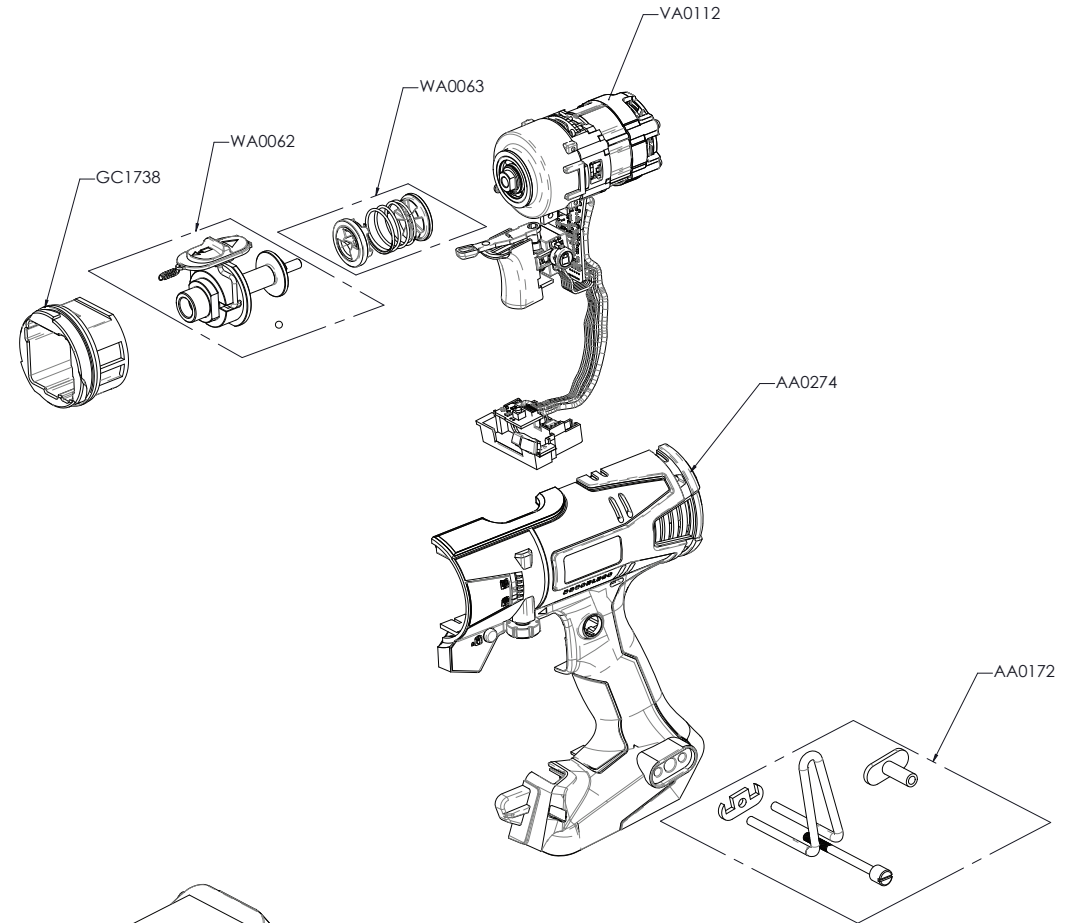

## REPLACEMENT PARTS LIST • LISTA DE PARTES DE REPUESTO • LISTE DE PIÈCES DE RECHANGE

Part No.	Description	Descripción	Désignation
AA0274	2" Integrated Housing (5000 RPM)	Carcasa de integrado	Boîtier de incorporé
AA0172	Belt Hook Assembly	Conjunto del gancho de correa	Montage du crochet pour ceinture
EA0297	#2 Phillips Bit	Broca Phillips N°2	Embout Phillips no 2
EA0298	#2 Square Bit	Broca cuadrada N°2	Embout carré no 2
EA0299	REX Drive	Cabeza torx	Tige Rex
FA0333	Slide Body screws	Tornillos del cuerpo deslizante	Vis de la section coulissante
FA0358	Slide Body Assembly	Conjunto de cuerpo deslizante	Montage de la section coulissante
FC1022	2" Nose Piece (Multi) New	Pieza cónica	Buse
GA0757	2" Front End Assembly	Montaje frontal	Assemblage avant
GC1738	Adaptor Ring	Anillo adaptador	Bague d'adaptation
KD0243	2" Return Spring	Resorte de retorno	Ressort de rappel
KD0268	Housing Screws (12 Pack)	Tornillos de la caja	Vis du boîtier
VA0112	5000 RPM Motor/Gear/Trigger Assembly	Conjunto de motor y engranaje	Montage moteur/engrenages
VB0190	Battery	Batería	Batterie
VB0189	Charger	Caragador	Chargeur
WA0062	Drive Shaft Assembly	Conjunto del eje de transmisión	Montage de l'arbre d'entraînement
WA0063	Clutch Assembly	Conjunto del embrague	Montage de l'embrayage