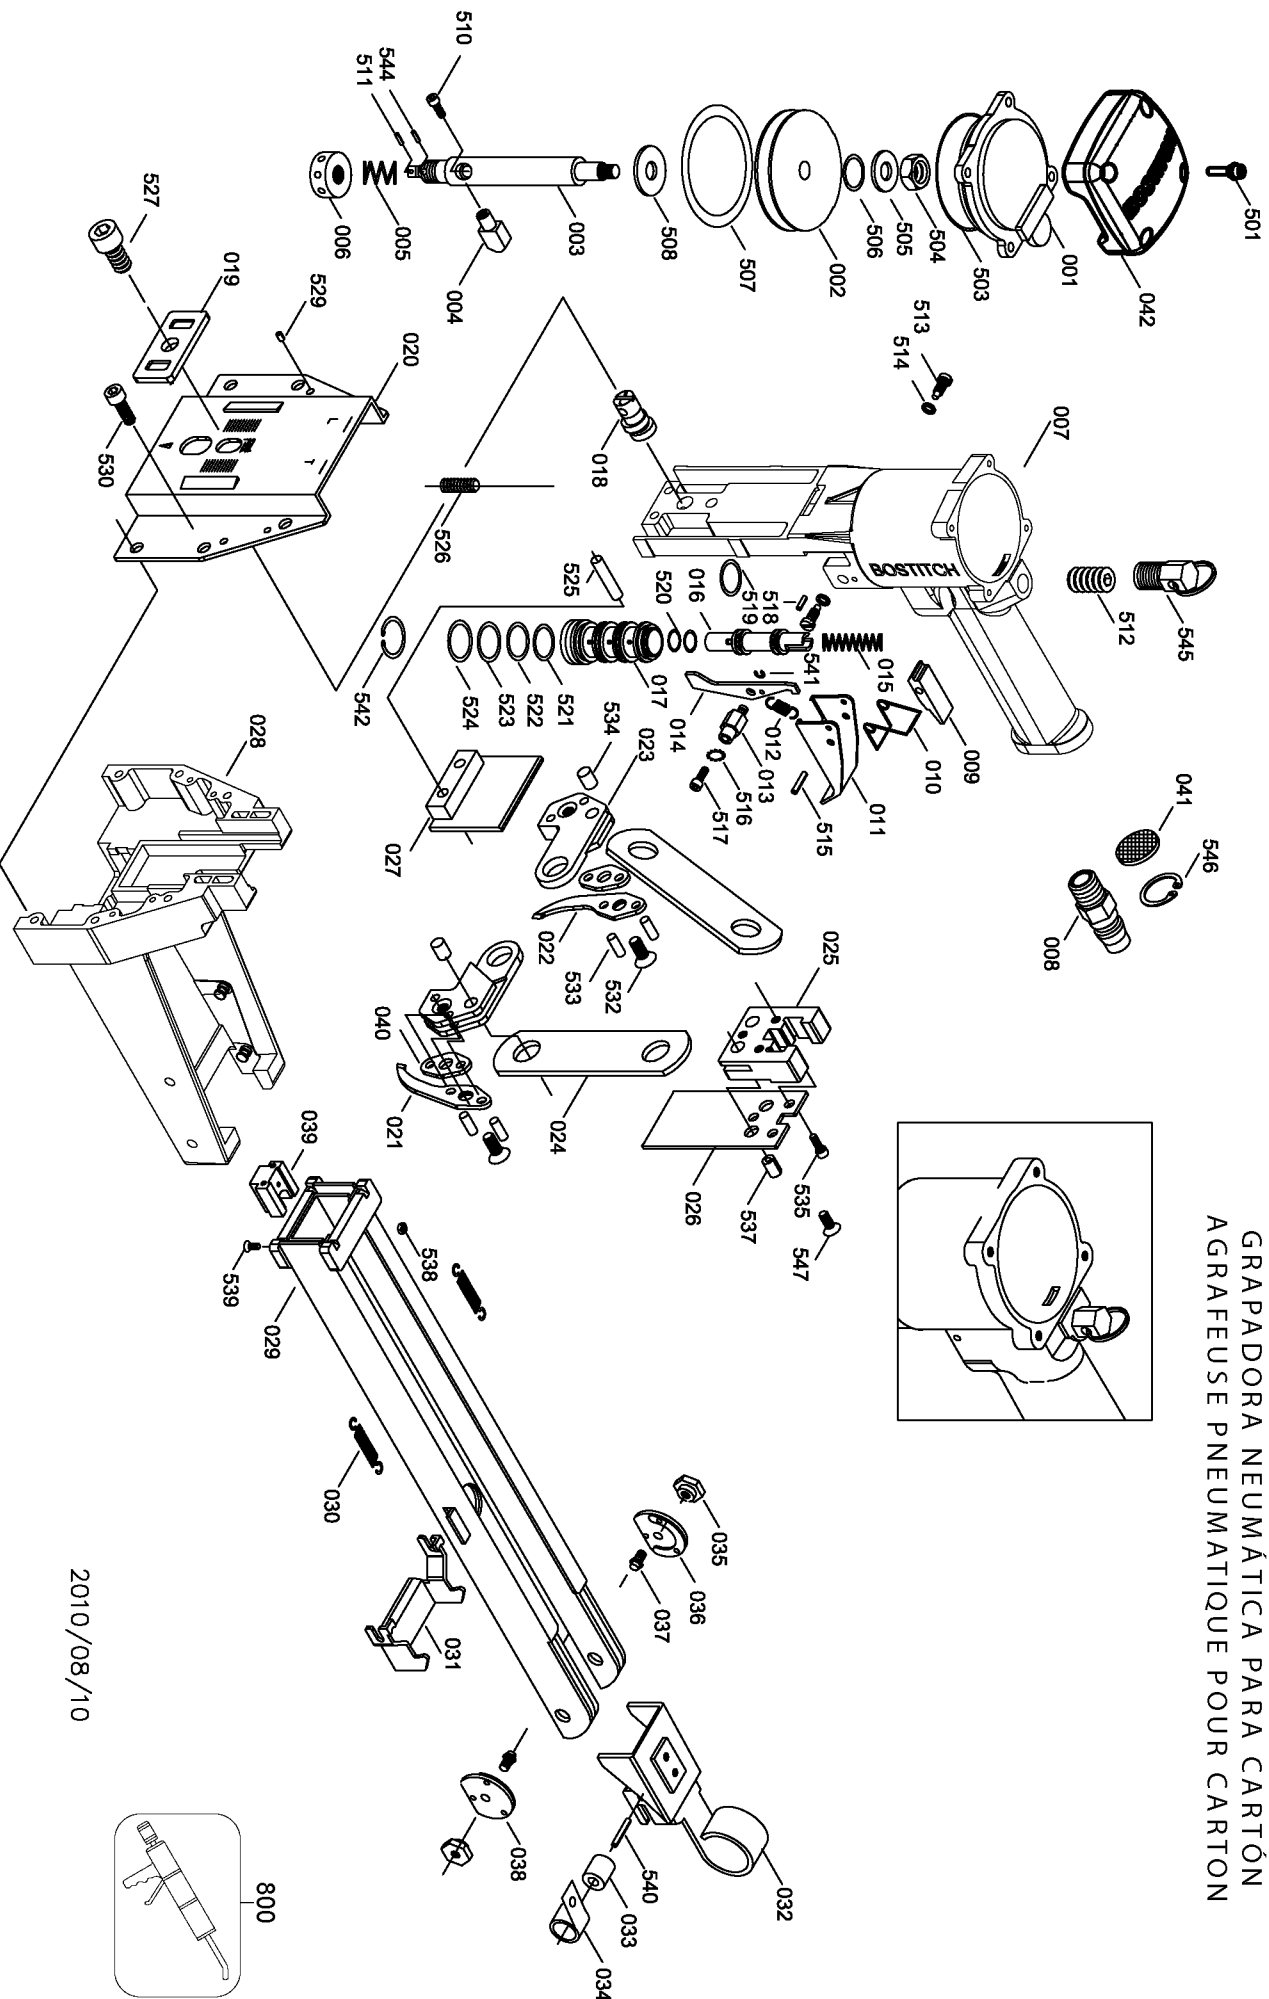

DS-3522
 PNEUMATIC CARTON CLOSER
 GRAPADORA NEUMÁTICA PARA CARTÓN
 AGRAFEUSE PNEUMATIQUE POUR CARTON

2010/08/10

Parts List for DS-3522 Type 0

Item Number	Part Number	Description	Qty Required
1	A01200110	CYLINDER HEAD	1
2	A02800201	PISTON	1
3	A02800301	ROD-PISTON	1
4	A00100401	CAM PIN	1
5	A00100501	SPRING	1
6	A00100601	NUT-ADJ.	1
7	ADCS-P31	BODY UNIT	1
8	000000-00	No Longer Available	1
9	A00100902	ROCKER	1
10	A00101001	SPRING	1
11	A00101101	TRIGGER	1
12	A00101201	SPRING	1
13	A00101301	PIN-ADJ.	1
14	A00101402	LEVER-CYCLE	1
15	A00101501	SPRING	1
16	A00101601	VALVE STEM	1
17	A00101702	VALVE BODY	1
18	A00101801	PIN-PIVOT	1
19	A00101901	PLATE-ADJ.	1
20	A01102501	BRACKET-FRONT	1
21	A01200501	RIGHT CLINCHER(22MM)	1
21	A00102102	RIGHT CLINCHER	1
22	A01200601	LEFT CLINCHER(22MM)	1
22	A00102202	LEFT CLINCHER	1
23	A00102301	CLINCHER LEVER	1
24	A00102401	LINK	1
25	A00102502	BLOCK	1

Parts List for DS-3522 Type 0

Item Number	Part Number	Description	Qty Required
26	A00102605	DRIVER	1
27	A00102703A	COVER UNIT	1
28	A02100405A	MAGAZINE SEAT	1
29	9R195125	MAGAZINE	1
30	A01102403	SPRING	1
31	A01102201	BRACKET	1
32	A00103715A	PUSHER SET	1
33	A00103501	ROLLER	1
34	A00103401	SPRING	1
35	A00607101	NUT	1
36	A00103903A	RIGHT PUSHER GUIDE	1
37	A00103203	ROD	1
38	A00103904A	LEFT PUSHER GUIDE	1
39	A00105601	BRACKET	1
40	A00105001	SPACER	1
41	BAI1401	SILENCER	1
42	9R189951	COVER	1
501	9R189952	BOLT	4
501	BAC0604142	SCREW-HEX.SOC.HD.	4
503	BAB017537	O-RING	1
504	BAD02061	HEX.NUT	1
505	BAE06094	WASHER	1
506	BAB017076	O-RING	1
507	BAB057476	O-RING	1
508	A00104101	WASHER	1
509	BAE01042	SPRING WASHER	1
510	BAC0404102	SCREW-HEX.SOC.HD.	1