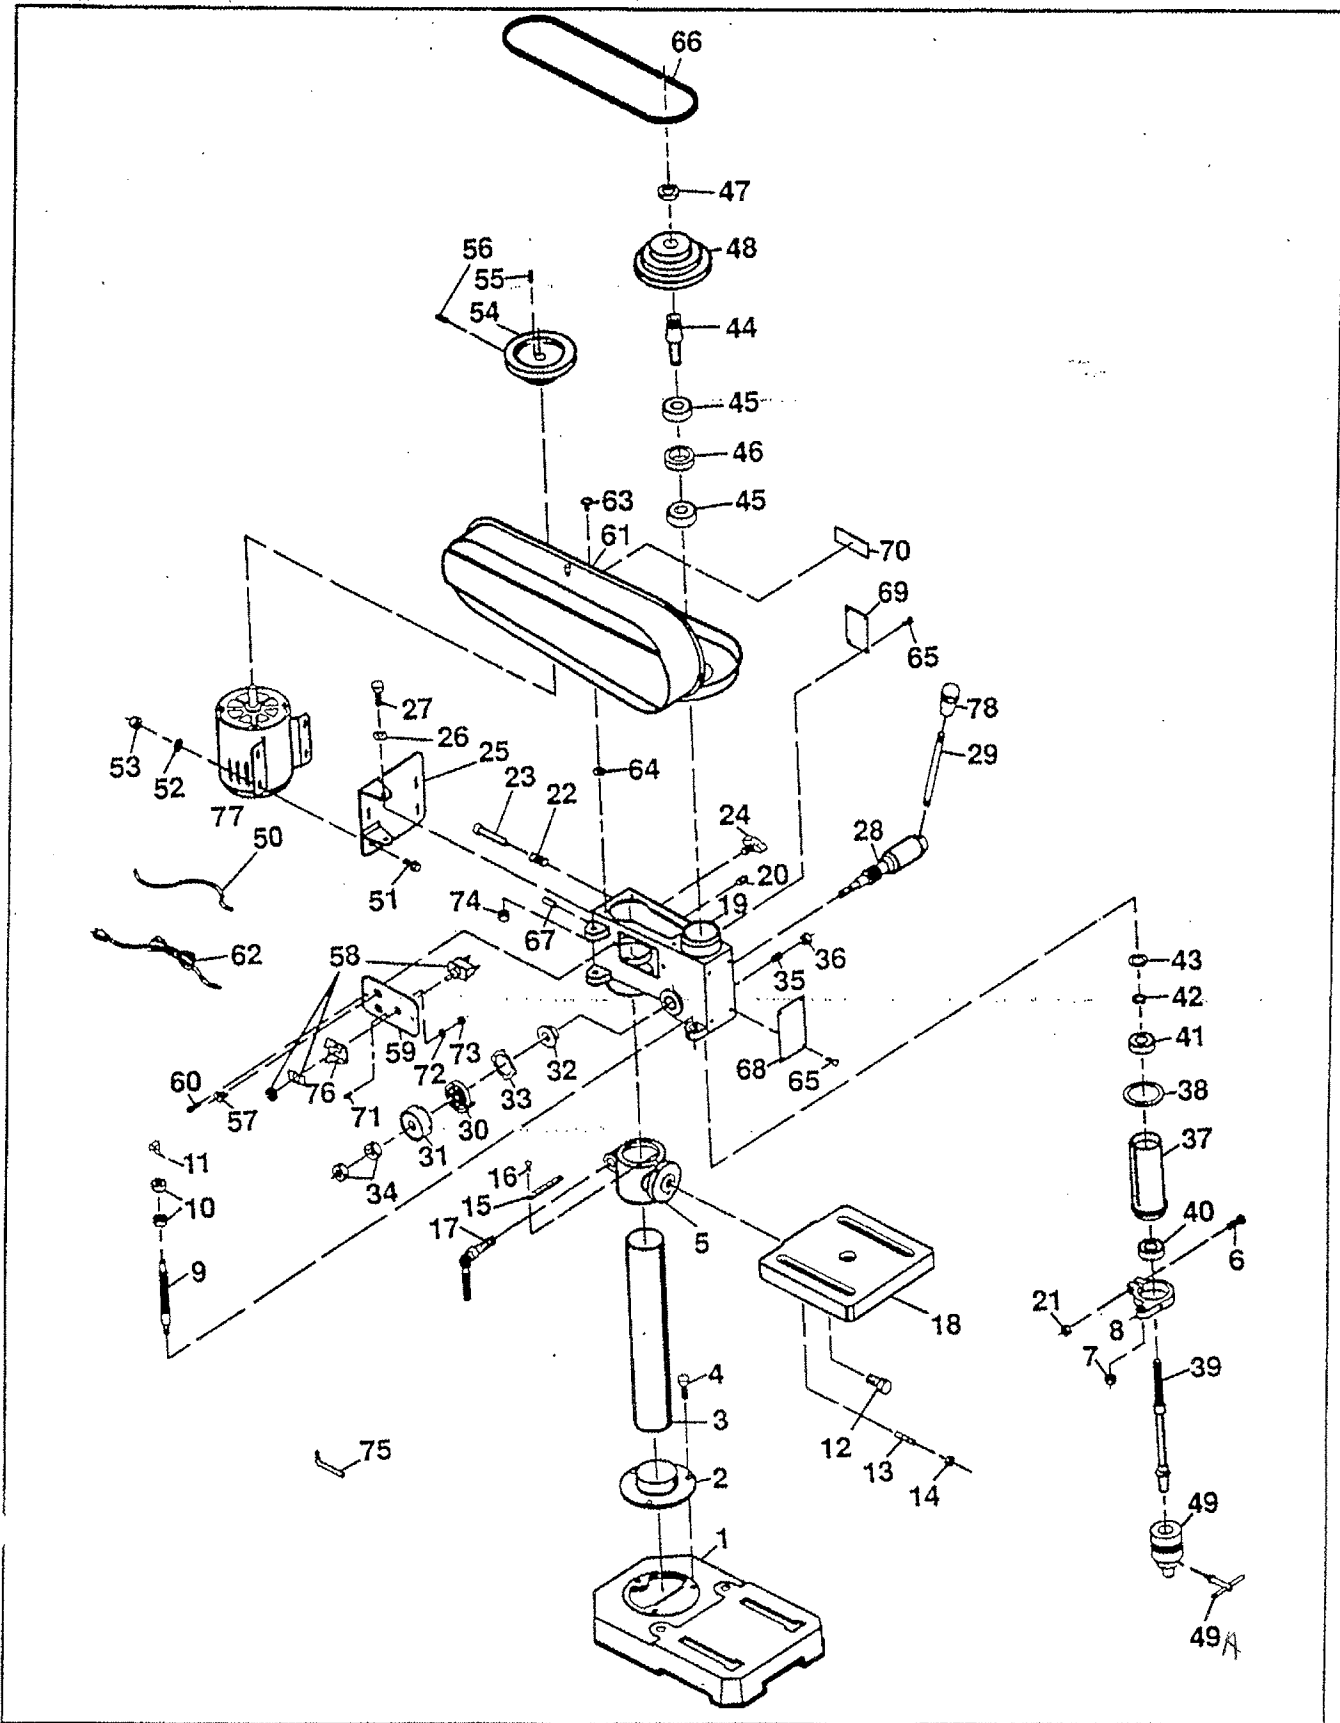

## PARTS LIST FOR AFTER SALES SERVICE MODEL DP80

	PART NO.	DESCRIPTION	QTY	REF	PART NO.	DESCRIPTION	QTY
1	4010001	BASE	1	41	9826201	BALL BEARING 6201ZZ	1
2	4800001	COLUMN HOLDER	1	42	4100002	RET.RING	1
3	4960001	COLUMN	1	43	4100003	RET.RING	1
4	4130002	HEX HEAD BOLT	3	44	4100004	DRIVE SLEEVE	1
5	4960002	TABLE BRACKET	1	45	971803001	BALL BEARING 6203ZZ	2
6	4130003	CAP HD.SCREW	1	46	4900001	COLLAR	1
7	4130004	HEX NUT	1	47	4130017	PULLEY SET NUT	1
8	4960003	SET RING	1	48	4860001	SPINDLE PULLEY	1
9	4130005	BOLT SET	1	49	4130018	CHUCK & KEY	1
10	4130006	HEX NUT	2	50	4530001	MOTOR WIRE	1
11	4950002	POINTER	1	51	4130019	HEX HD.BOLT	4
12	4130007	HEX HD.BOLT	1	52	4900002	WASHER	4
13	4120001	LOCATOR	1	53	4130016	HEX NUT	4
14	4130008	HEX NUT	1	54	4860002	MOTOR PULLEY	1
15	4950001	TILT SCALE	1	55	4960004	KEY	1
16	4130009	RIVET	2	56	4130035	SET SCREW	1
17	4130010	TABLE LOCK HANDLE	1	57	4560001	WIRE INSULATOR	2
18	4850001	TABLE	1	58	4550001	SWITCH	1
19	4070001	HEAD	1	59	4550002	SWITCH COVER	1
20	4130011	SET SCREW	2	60	4130020	CAP HD.SCREW	2
21	4130023	HEX NUT	1	61	4860003	PULLEY COVER	1
22	4180001	SPRING	1	62	4520001	POWER CORD	1
23	4120002	SLIDE BAR	1	63	4900003	ROUND HEAD SCREW	4
24	4130012	SHIFTER BOLT	1	64	4900004	WASHER	1
25	4010002	MOTOR BASE	1	65	4130022	RIVET	8
26	4900008	WASHER	2	66	4860004	V BELT	1
27	4130036	BOLT	2	67	4120004	SPRING PIN	1
28	4110001	FEED SHAFT	1	68	4910002	LABEL	1
29	4130013	HANDLE BAR ASS'Y	1	69	4920001	WARNING LABEL	1
30	4180002	COIL SPRING & COVER	1	70	4920002	SPEED LABEL	1
31	4830001	SPRING COVER	1	71	4130024	PAN HD. SCREW	1
32	4180004	SPRING SEAT	1	72	4900005	LOCK WASHER	1
33	4830002	SPRING RETAINER	1	73	4130025	HEX NUT	1
34	4130014	HEX NUT	2	74	4130026	NUT CHUCK	1
35	4130015	QUILL SET SCREW	1	75	4240001	HEX WRENCH	1
36	4130016	HEX NUT	1	76	4550003	SWITCH BRACKET	1
37	4800002	QUILL	1	77	4030001	MOTOR	1
38	4120003	RUBBER WASHER	1	78	4130034	GRIP	3
39	4100001	SPINDLE	1		4980001	OWNERS MANUAL	
40	9826201	BALL BEARING 6201ZZ	1				