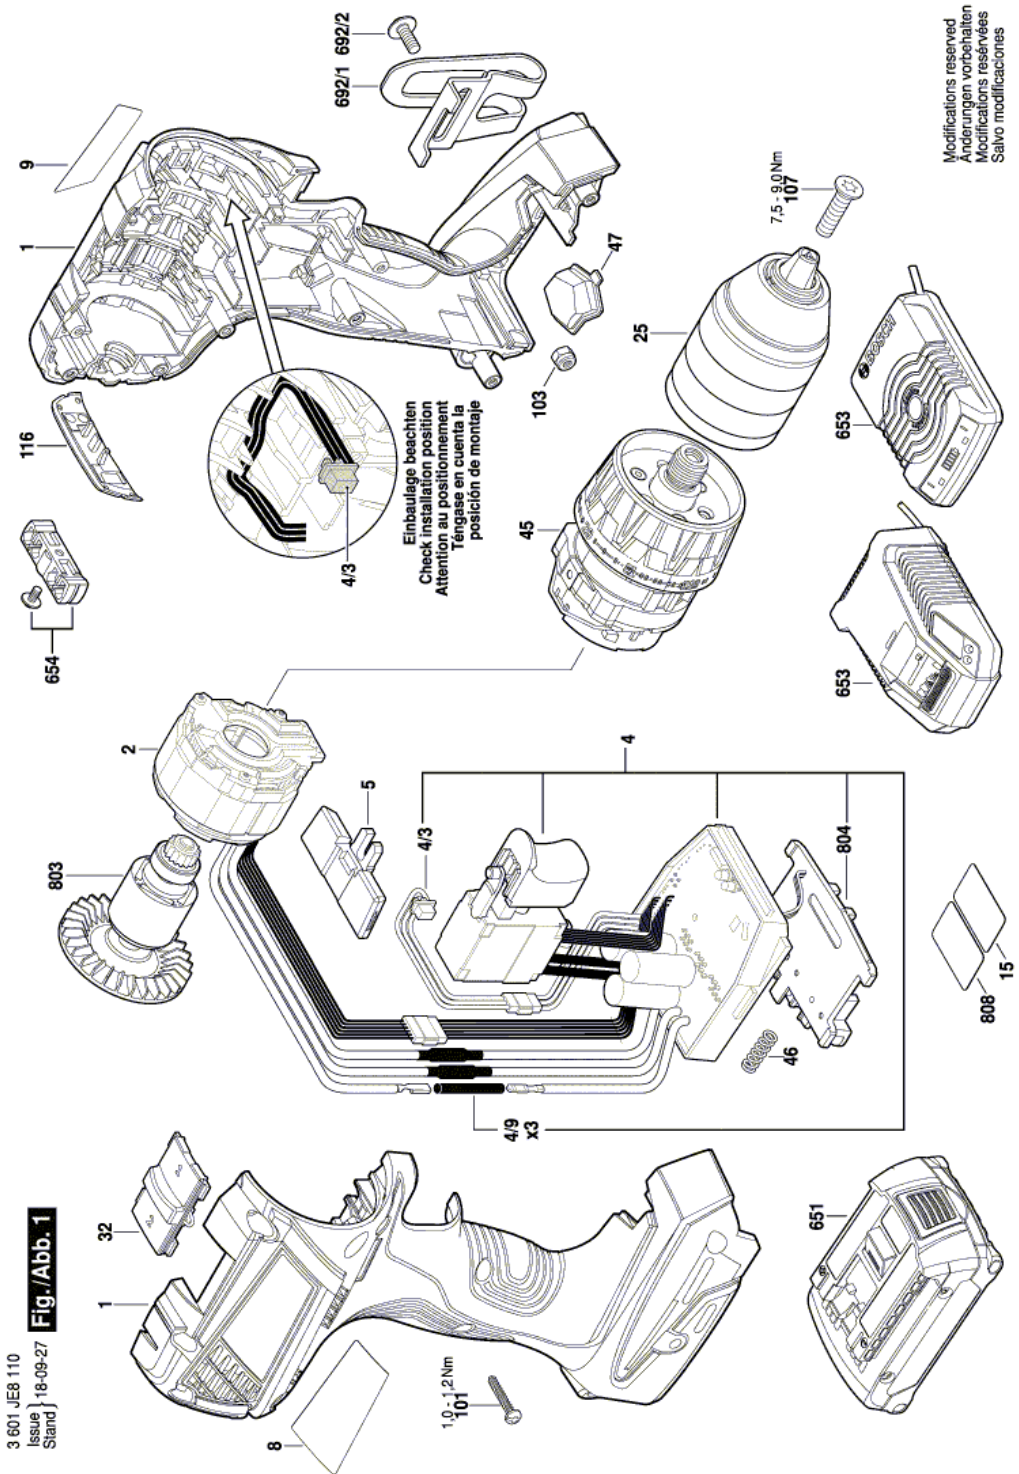

Cordless Drill Driver - 3 601 JE8 110 - DDS183

www.powertools-aftersaleservice.com

BOSCH

Item	Part Number	Description	Illustration	Price	Quantity	Price Group
1	2 609 101 487	Housing	1	-,-	1	31
2	1 619 P12 045	Stator 18V	1	-,-	1	38
4	1 607 233 5A9	Electronics Module 18V	1	-,-	1	44
4/3	1 607 503 060	Printed-Board Assembly	1	-,-	1	21
4/9	1 600 712 03J	Shrinkable Tube	1	-,-	1	-
5	2 609 101 484	Adjusting lever	1	-,-	1	10
8	2 609 136 784	Warning Plate	1	-,-	1	13
9	2 609 135 414	Manufacturer's nameplate GSR 18 V-EC	1	-,-	1	13
15	2 609 134 293	Warning Label	1	-,-	1	13
25	2 609 111 944	Keyless Chuck	1	-,-	1	40
32	2 609 199 812	Switchover Unit	1	-,-	1	11
45	2 609 199 725	Gear Box	1	-,-	1	43
46	1 609 280 477	Compression Spring	1	-,-	1	11
47	2 609 101 490	Lens	1	-,-	1	11
101	2 609 110 353	Torx Oval-Head Screw	1	-,-	10	10
103	2 609 110 835	Nut	1	-,-	2	11
107	2 603 421 229	Countersunk-Head Screw M6x23	1	-,-	1	11
116	2 609 101 542	Color clip	1	-,-	1	10
651	2 607 337 123	Slide-In Accu Package 18V, 2AH, FG, BNA, IC	1	-,-	1	-
651	2 607 336 819	Battery Pack USA BAT620 18V 4,0Ah	1	-,-	1	51
651	2 607 336 875	Slide-In Accu Package 18V 2,0 Ah LI	1	-,-	1	49
653	2 607 225 849	Charger USA WC18C	1	-,-	1	-
653	2 607 225 429	Fast Charger USA 120/10,8-18V, 1h	1	-,-	1	41
653	2 607 225 927	Charger USA BC 1880 CV 13,3-18V/120V	1	-,-	1	47
654	2 609 199 748	Bit holder	1	-,-	1	12
692/1	2 609 111 584	Clip	1	-,-	1	15
692/2	2 609 110 834	Screw	1	-,-	1	11
803	2 609 199 894	DC motor 18V	1	-,-	1	33
804	1 609 280 820	Contact retainer 18V	1	-,-	1	18
808	2 609 136 782	Nameplate	1	-,-	1	13

Illustration - Type E

Information subject to change without further notice.