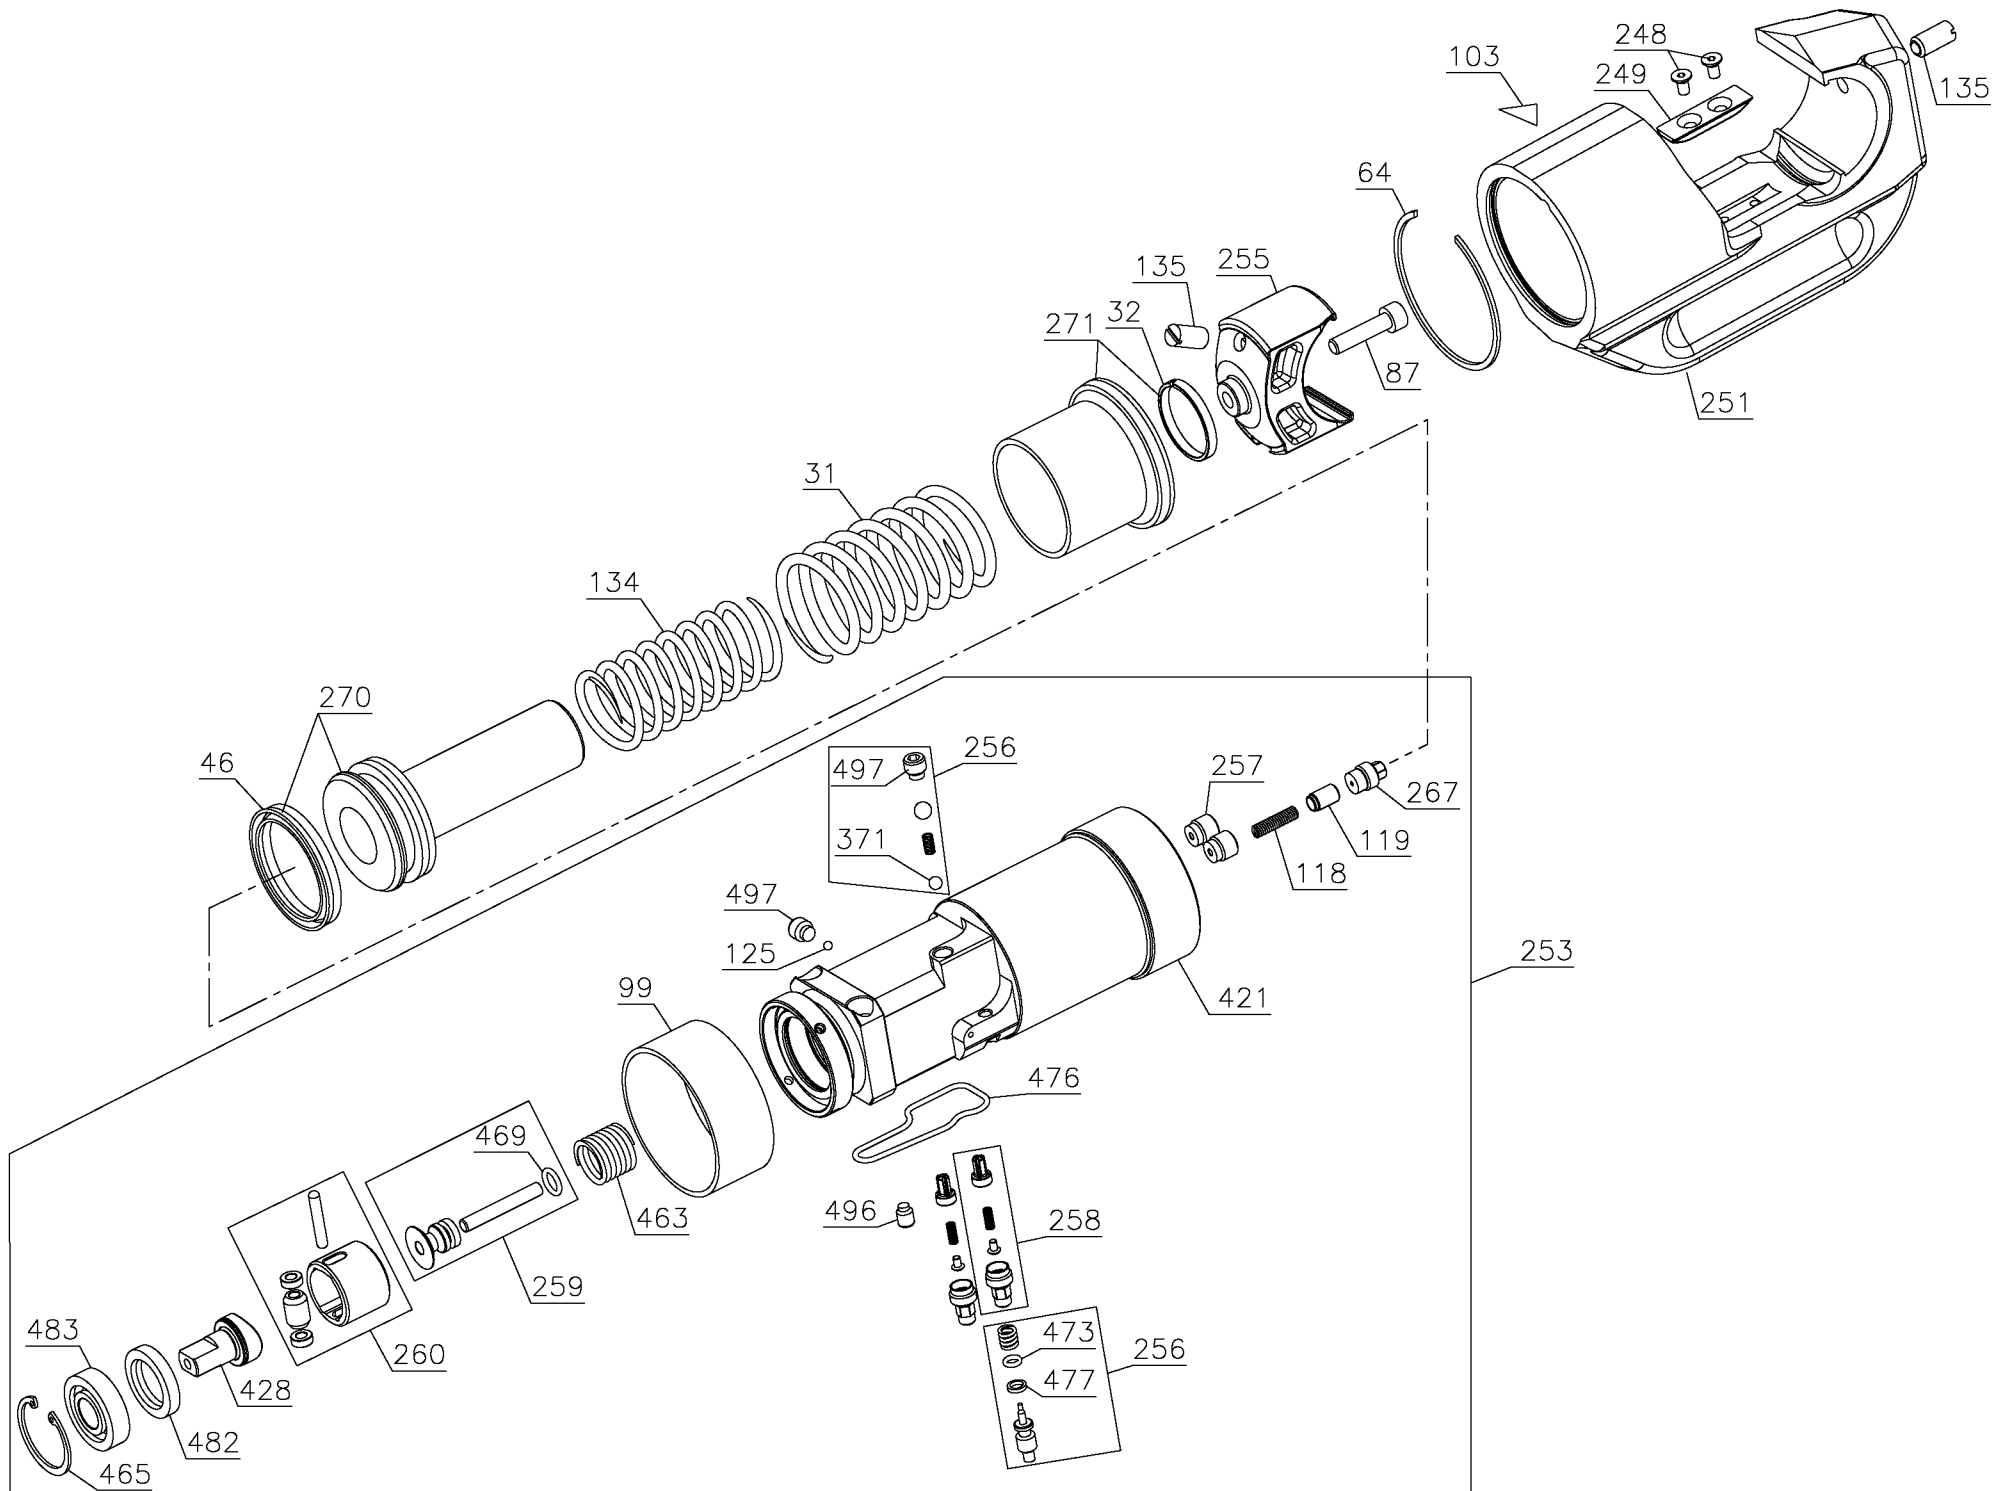

836

2

Parts List for DCE300M2 Type 1

Item Number	Part Number	Description	Qty Required
1	N071836	ROLL PIN	1
2	N467273	RATING LABEL	1
4	N468403	ID LABEL	1
5	N470463	LABEL	1
6	N448431	COVER	1
9	N442546	RING	1
10	5140194-49	RIVET	1
31	5140181-95	SPRING	1
32	5140181-39	O-RING	1
37	N468404	LABEL	1
38	5140181-40	HOLDER	1
42	N440487	SHACKLE	1
43	N424855	HOUSING SET	1
44	N394333	LENS	1
46	5140181-96	LIP SEAL	1
47	N440484	HOLDER	1
49	N440486	PIN	3
50	N454245	TRIGGER SPRING	1
64	5140181-97	STOP COLLAR	1
87	5140181-98	SCREW	1
89	5140181-41	SCREW	5
90	N463971	SHOULDER STRAP	1
91	N464697	CABLE	1
93	5140181-42	SCREW	2
94	5140181-43	SCREW	2
98	N448779	SCREW	13
99	5140181-99	SHIELD	1

Parts List for DCE300M2 Type 1

Item Number	Part Number	Description	Qty Required
103	5140181-44	LABEL	1
118	5140182-10	SPRING	1
119	5140182-11	SPACER	1
125	5140182-12	BALL	1
134	5140182-00	SPRING	1
135	5140207-33	BALL DETENT	2
152	5140181-58	SCREW	1
248	5140206-91	FLAT HEAD SCREW	2
249	5140209-39	GUIDE KIT	1
250	5140182-24	MOTOR & GEARBOX	1
251	5140182-02	HEAD	1
252	5140206-80	RESERVOIR ASSY	1
253	5140206-81	HYDRAULIC ASSEMBLY	1
254	5140182-16	CARTRIDGE	1
255	5140182-03	DIE HOLDER	1
256	5140181-82	RELEASE	1
257	5140182-13	VALVE	2
258	5140181-81	VALVE ASSEMBLY	1
259	5140181-92	SPRING COLLAR	1
260	5140181-79	CAM ASSEMBLY	1
262	5140181-69	PISTON ASSEMBLY	1
263	N460167	ELECT.MODULE	1
264	5140181-36	TRIGGER UNIT	1
265	5140181-35	TRIGGER UNIT	1
267	5140182-14	COMMUTATOR SYSTEM	1
270	5140182-04	PISTON ASSEMBLY	1
271	5140182-05	STOP RING	1