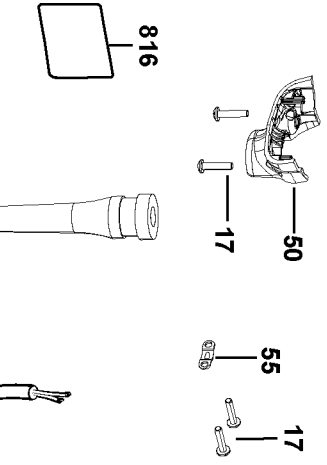

XXX = 847

817 — 105db

821

Parts List for D25762K-B2 Type 1

Item Number	Part Number	Description	Qty Required
1	492485-00	ARMATURE 230V	1
2	492487-00	FIELD 230V	1
3	587274-00	SWITCH	1
4	489256-00	BRUSH,PAIR	1
6	577746-00	RING	1
7	577745-00	BALL BEARING	1
8	590191-00	SLEEVE,INSULATE	1
9	N053065-02	MOTOR HOUSING	1
10	1006393-00	FAN	1
11	330065-08	SCREW	2
15	324119-02	SCREW	1
16	N029960	FAN BAFFLE	1
17	330065-08	SCREW	19
18	N053981	GACC MODULE 230V	1
19	N022762-00	MOTOR COVER	1
20	N026164	END CAP	1
25	N081352	LEVER ASSY.	1
26	000000-00	No Longer Available	1
27	1005672-00	SCREW	1
28	N026163-00	SUPPORT PLATE	1
29	1007569-00	SPRING	1
30	1007567-00	BUSHING	1
35	1007566-00	STOP	1
36	1007565-00	BELLOWS	1
37	1006579-00	SWITCH HANDLE	1
38	587114-01	TRIGGER	1
39	1006580-00	HANDLE COVER	1

Parts List for D25762K-B2 Type 1

Item Number	Part Number	Description	Qty Required
192	488097-00	RETAINER	1
193	488095-00	SPRING	1
194	586436-00	AXLE	2
195	490613-00	COUNTERWEIGHT	1
196	488098-00	RETAINER	1
200	487238-01	SEAL	1
201	487205-00	RING	1
202	487241-00	WASHER	1
203	487244-00	RUBBER	1
204	487236-00	SLEEVE	1
205	579784-00	LOCKING RING	1
206	487218-00	SPRING	1
207	489672-00	KEY	1
208	487249-00	BUSH	1
209	590377-00	GUIDE BUSHING	1
210	487216-00	SPRING	1
220	584696-00	GUIDE	1
221	587081-00	COVER	1
223	949886-32	SCREW	1
224	327141-07	SEAL,LIP	1
225	488679-00	BEARING SET	1
226	488787-00	RING	1
227	488678-00	HOUSING,FRONT	1
228	589096-00	BUSH	1
229	589223-00	DAMPER	1
230	584727-00	BUSH	1
240	487287-00	O RING	1