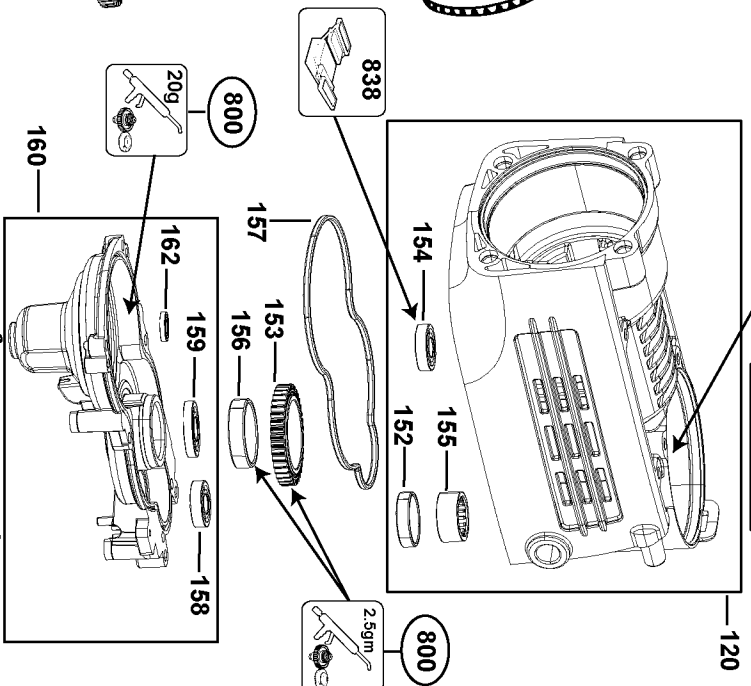

XXX = 847

817 — 105db

821

Parts List for D25762K-B2 Type 1

Item Number	Part Number	Description	Qty Required
1	492485-00	ARMATURE 230V	1
2	492487-00	FIELD 230V	1
3	587274-00	SWITCH	1
4	489256-00	BRUSH,PAIR	1
6	577746-00	RING	1
7	577745-00	BALL BEARING	1
8	590191-00	SLEEVE,INSULATE	1
9	N053065-02	MOTOR HOUSING	1
10	1006393-00	FAN	1
11	330065-08	SCREW	2
15	324119-02	SCREW	1
16	N029960	FAN BAFFLE	1
17	330065-08	SCREW	19
18	N053981	GACC MODULE 230V	1
19	N022762-00	MOTOR COVER	1
20	N026164	END CAP	1
25	N081352	LEVER ASSY.	1
26	000000-00	No Longer Available	1
27	1005672-00	SCREW	1
28	N026163-00	SUPPORT PLATE	1
29	1007569-00	SPRING	1
30	1007567-00	BUSHING	1
35	1007566-00	STOP	1
36	1007565-00	BELLOWS	1
37	1006579-00	SWITCH HANDLE	1
38	587114-01	TRIGGER	1
39	1006580-00	HANDLE COVER	1

Parts List for D25762K-B2 Type 1

Item Number	Part Number	Description	Qty Required
192	488097-00	RETAINER	1
193	488095-00	SPRING	1
194	586436-00	AXLE	2
195	490613-00	COUNTERWEIGHT	1
196	488098-00	RETAINER	1
200	487238-01	SEAL	1
201	487205-00	RING	1
202	487241-00	WASHER	1
203	487244-00	RUBBER	1
204	487236-00	SLEEVE	1
205	579784-00	LOCKING RING	1
206	487218-00	SPRING	1
207	489672-00	KEY	1
208	487249-00	BUSH	1
209	590377-00	GUIDE BUSHING	1
210	487216-00	SPRING	1
220	584696-00	GUIDE	1
221	587081-00	COVER	1
223	949886-32	SCREW	1
224	327141-07	SEAL,LIP	1
225	488679-00	BEARING SET	1
226	488787-00	RING	1
227	488678-00	HOUSING,FRONT	1
228	589096-00	BUSH	1
229	589223-00	DAMPER	1
230	584727-00	BUSH	1
240	487287-00	O RING	1