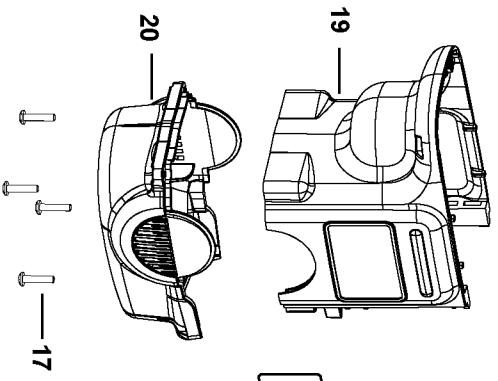

XXX = 847

817 — 105db

821

Parts List for D25762K-B2 Type 1

Item Number	Part Number	Description	Qty Required
1	492485-00	ARMATURE 230V	1
2	492487-00	FIELD 230V	1
3	587274-00	SWITCH	1
4	489256-00	BRUSH,PAIR	1
6	577746-00	RING	1
7	577745-00	BALL BEARING	1
8	590191-00	SLEEVE,INSULATE	1
9	N053065-02	MOTOR HOUSING	1
10	1006393-00	FAN	1
11	330065-08	SCREW	2
15	324119-02	SCREW	1
16	N029960	FAN BAFFLE	1
17	330065-08	SCREW	19
18	N053981	GACC MODULE 230V	1
19	N022762-00	MOTOR COVER	1
20	N026164	END CAP	1
25	N081352	LEVER ASSY.	1
26	000000-00	No Longer Available	1
27	1005672-00	SCREW	1
28	N026163-00	SUPPORT PLATE	1
29	1007569-00	SPRING	1
30	1007567-00	BUSHING	1
35	1007566-00	STOP	1
36	1007565-00	BELLOWS	1
37	1006579-00	SWITCH HANDLE	1
38	587114-01	TRIGGER	1
39	1006580-00	HANDLE COVER	1

Parts List for D25762K-B2 Type 1

Item Number	Part Number	Description	Qty Required
192	488097-00	RETAINER	1
193	488095-00	SPRING	1
194	586436-00	AXLE	2
195	490613-00	COUNTERWEIGHT	1
196	488098-00	RETAINER	1
200	487238-01	SEAL	1
201	487205-00	RING	1
202	487241-00	WASHER	1
203	487244-00	RUBBER	1
204	487236-00	SLEEVE	1
205	579784-00	LOCKING RING	1
206	487218-00	SPRING	1
207	489672-00	KEY	1
208	487249-00	BUSH	1
209	590377-00	GUIDE BUSHING	1
210	487216-00	SPRING	1
220	584696-00	GUIDE	1
221	587081-00	COVER	1
223	949886-32	SCREW	1
224	327141-07	SEAL,LIP	1
225	488679-00	BEARING SET	1
226	488787-00	RING	1
227	488678-00	HOUSING,FRONT	1
228	589096-00	BUSH	1
229	589223-00	DAMPER	1
230	584727-00	BUSH	1
240	487287-00	O RING	1