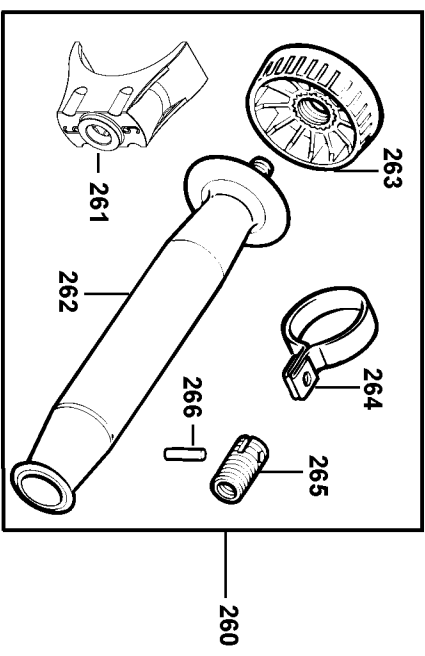

XXX = 847

817 — 105db

821

Parts List for D25762K-B2 Type 1

Item Number	Part Number	Description	Qty Required
1	492485-00	ARMATURE 230V	1
2	492487-00	FIELD 230V	1
3	587274-00	SWITCH	1
4	489256-00	BRUSH,PAIR	1
6	577746-00	RING	1
7	577745-00	BALL BEARING	1
8	590191-00	SLEEVE,INSULATE	1
9	N053065-02	MOTOR HOUSING	1
10	1006393-00	FAN	1
11	330065-08	SCREW	2
15	324119-02	SCREW	1
16	N029960	FAN BAFFLE	1
17	330065-08	SCREW	19
18	N053981	GACC MODULE 230V	1
19	N022762-00	MOTOR COVER	1
20	N026164	END CAP	1
25	N081352	LEVER ASSY.	1
26	000000-00	No Longer Available	1
27	1005672-00	SCREW	1
28	N026163-00	SUPPORT PLATE	1
29	1007569-00	SPRING	1
30	1007567-00	BUSHING	1
35	1007566-00	STOP	1
36	1007565-00	BELLOWS	1
37	1006579-00	SWITCH HANDLE	1
38	587114-01	TRIGGER	1
39	1006580-00	HANDLE COVER	1

Parts List for D25762K-B2 Type 1

Item Number	Part Number	Description	Qty Required
192	488097-00	RETAINER	1
193	488095-00	SPRING	1
194	586436-00	AXLE	2
195	490613-00	COUNTERWEIGHT	1
196	488098-00	RETAINER	1
200	487238-01	SEAL	1
201	487205-00	RING	1
202	487241-00	WASHER	1
203	487244-00	RUBBER	1
204	487236-00	SLEEVE	1
205	579784-00	LOCKING RING	1
206	487218-00	SPRING	1
207	489672-00	KEY	1
208	487249-00	BUSH	1
209	590377-00	GUIDE BUSHING	1
210	487216-00	SPRING	1
220	584696-00	GUIDE	1
221	587081-00	COVER	1
223	949886-32	SCREW	1
224	327141-07	SEAL,LIP	1
225	488679-00	BEARING SET	1
226	488787-00	RING	1
227	488678-00	HOUSING,FRONT	1
228	589096-00	BUSH	1
229	589223-00	DAMPER	1
230	584727-00	BUSH	1
240	487287-00	O RING	1