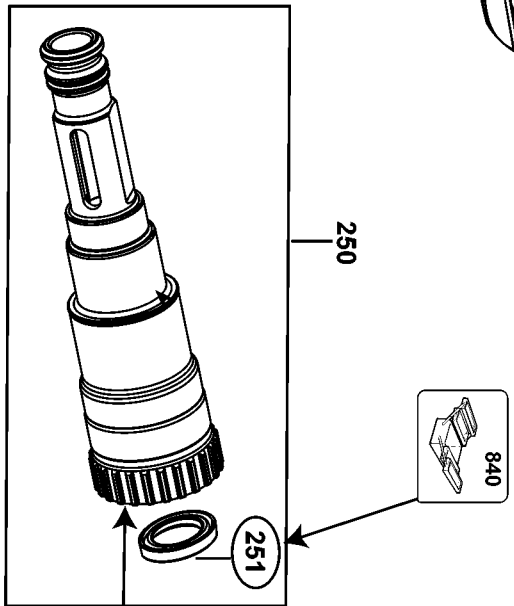

XXX = 847

5gm

800

5gm

800

Parts List for D25712K Type 1

Item Number	Part Number	Description	Qty Required
1	489252-00	ARMATURE	1
2	489255-00	FIELD	1
3	587274-00	SWITCH	1
4	489257-00	BRUSH,PAIR	1
5	330019-30	SCREW	2
6	577746-00	RING	1
7	577745-00	BALL BEARING	1
8	590191-00	SLEEVE,INSULATE	1
9	N053063-02	MOTOR HOUSING	1
10	1006393-00	FAN	1
15	324119-02	SCREW	1
16	N029959	BAFFLE, FAN	1
17	330065-08	SCREW	19
18	N053978	GACC MODULE 115V	1
19	N022762-00	MOTOR COVER	1
20	N027971	END CAP	1
25	N081352	LEVER ASSY.	1
26	1007484-00	CLIP	1
27	1005672-00	SCREW	1
28	N026163-00	SUPPORT PLATE	1
29	1007569-00	SPRING	1
30	1007567-00	BUSHING	1
35	1007566-00	STOP	1
36	1007565-00	BELLOWS	1
37	1006579-00	SWITCH HANDLE	1
38	587114-01	TRIGGER	1
39	1006580-00	HANDLE COVER	1

Parts List for D25712K Type 1

Item Number	Part Number	Description	Qty Required
162	586403-00	SEAL	1
165	N079392	CLUTCH ASSY.	1
200	487238-01	SEAL	1
201	487205-00	RING	1
202	487241-00	WASHER	1
203	487244-00	RUBBER	1
204	487236-00	SLEEVE	1
205	579784-00	LOCKING RING	1
206	487218-00	SPRING	1
207	489672-00	KEY	2
208	487249-00	BUSH	1
209	590377-00	GUIDE BUSHING	1
210	487216-00	SPRING	1
220	584696-00	GUIDE	1
221	585167-01	COVER	1
223	949886-32	SCREW	4
224	327141-07	SEAL,LIP	1
225	488679-00	BEARING SET	1
226	488787-00	RING	1
227	488678-00	HOUSING,FRONT	1
228	589096-00	BUSH	1
229	589223-00	DAMPER	1
230	584727-00	BUSH	1
240	488546-00	O-RING	1
250	488676-00	SPINDLE ASSY.	1
251	582275-01	SEAL	1
252	1005597-00	O-RING	1