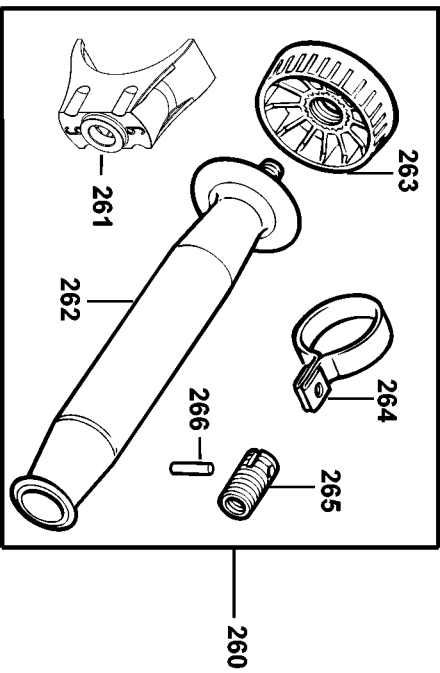

XXX = 847

5gm

800

5gm

800

Parts List for D25712K Type 1

Item Number	Part Number	Description	Qty Required
1	489252-00	ARMATURE	1
2	489255-00	FIELD	1
3	587274-00	SWITCH	1
4	489257-00	BRUSH,PAIR	1
5	330019-30	SCREW	2
6	577746-00	RING	1
7	577745-00	BALL BEARING	1
8	590191-00	SLEEVE,INSULATE	1
9	N053063-02	MOTOR HOUSING	1
10	1006393-00	FAN	1
15	324119-02	SCREW	1
16	N029959	BAFFLE, FAN	1
17	330065-08	SCREW	19
18	N053978	GACC MODULE 115V	1
19	N022762-00	MOTOR COVER	1
20	N027971	END CAP	1
25	N081352	LEVER ASSY.	1
26	1007484-00	CLIP	1
27	1005672-00	SCREW	1
28	N026163-00	SUPPORT PLATE	1
29	1007569-00	SPRING	1
30	1007567-00	BUSHING	1
35	1007566-00	STOP	1
36	1007565-00	BELLOWS	1
37	1006579-00	SWITCH HANDLE	1
38	587114-01	TRIGGER	1
39	1006580-00	HANDLE COVER	1

Parts List for D25712K Type 1

Item Number	Part Number	Description	Qty Required
162	586403-00	SEAL	1
165	N079392	CLUTCH ASSY.	1
200	487238-01	SEAL	1
201	487205-00	RING	1
202	487241-00	WASHER	1
203	487244-00	RUBBER	1
204	487236-00	SLEEVE	1
205	579784-00	LOCKING RING	1
206	487218-00	SPRING	1
207	489672-00	KEY	2
208	487249-00	BUSH	1
209	590377-00	GUIDE BUSHING	1
210	487216-00	SPRING	1
220	584696-00	GUIDE	1
221	585167-01	COVER	1
223	949886-32	SCREW	4
224	327141-07	SEAL,LIP	1
225	488679-00	BEARING SET	1
226	488787-00	RING	1
227	488678-00	HOUSING,FRONT	1
228	589096-00	BUSH	1
229	589223-00	DAMPER	1
230	584727-00	BUSH	1
240	488546-00	O-RING	1
250	488676-00	SPINDLE ASSY.	1
251	582275-01	SEAL	1
252	1005597-00	O-RING	1