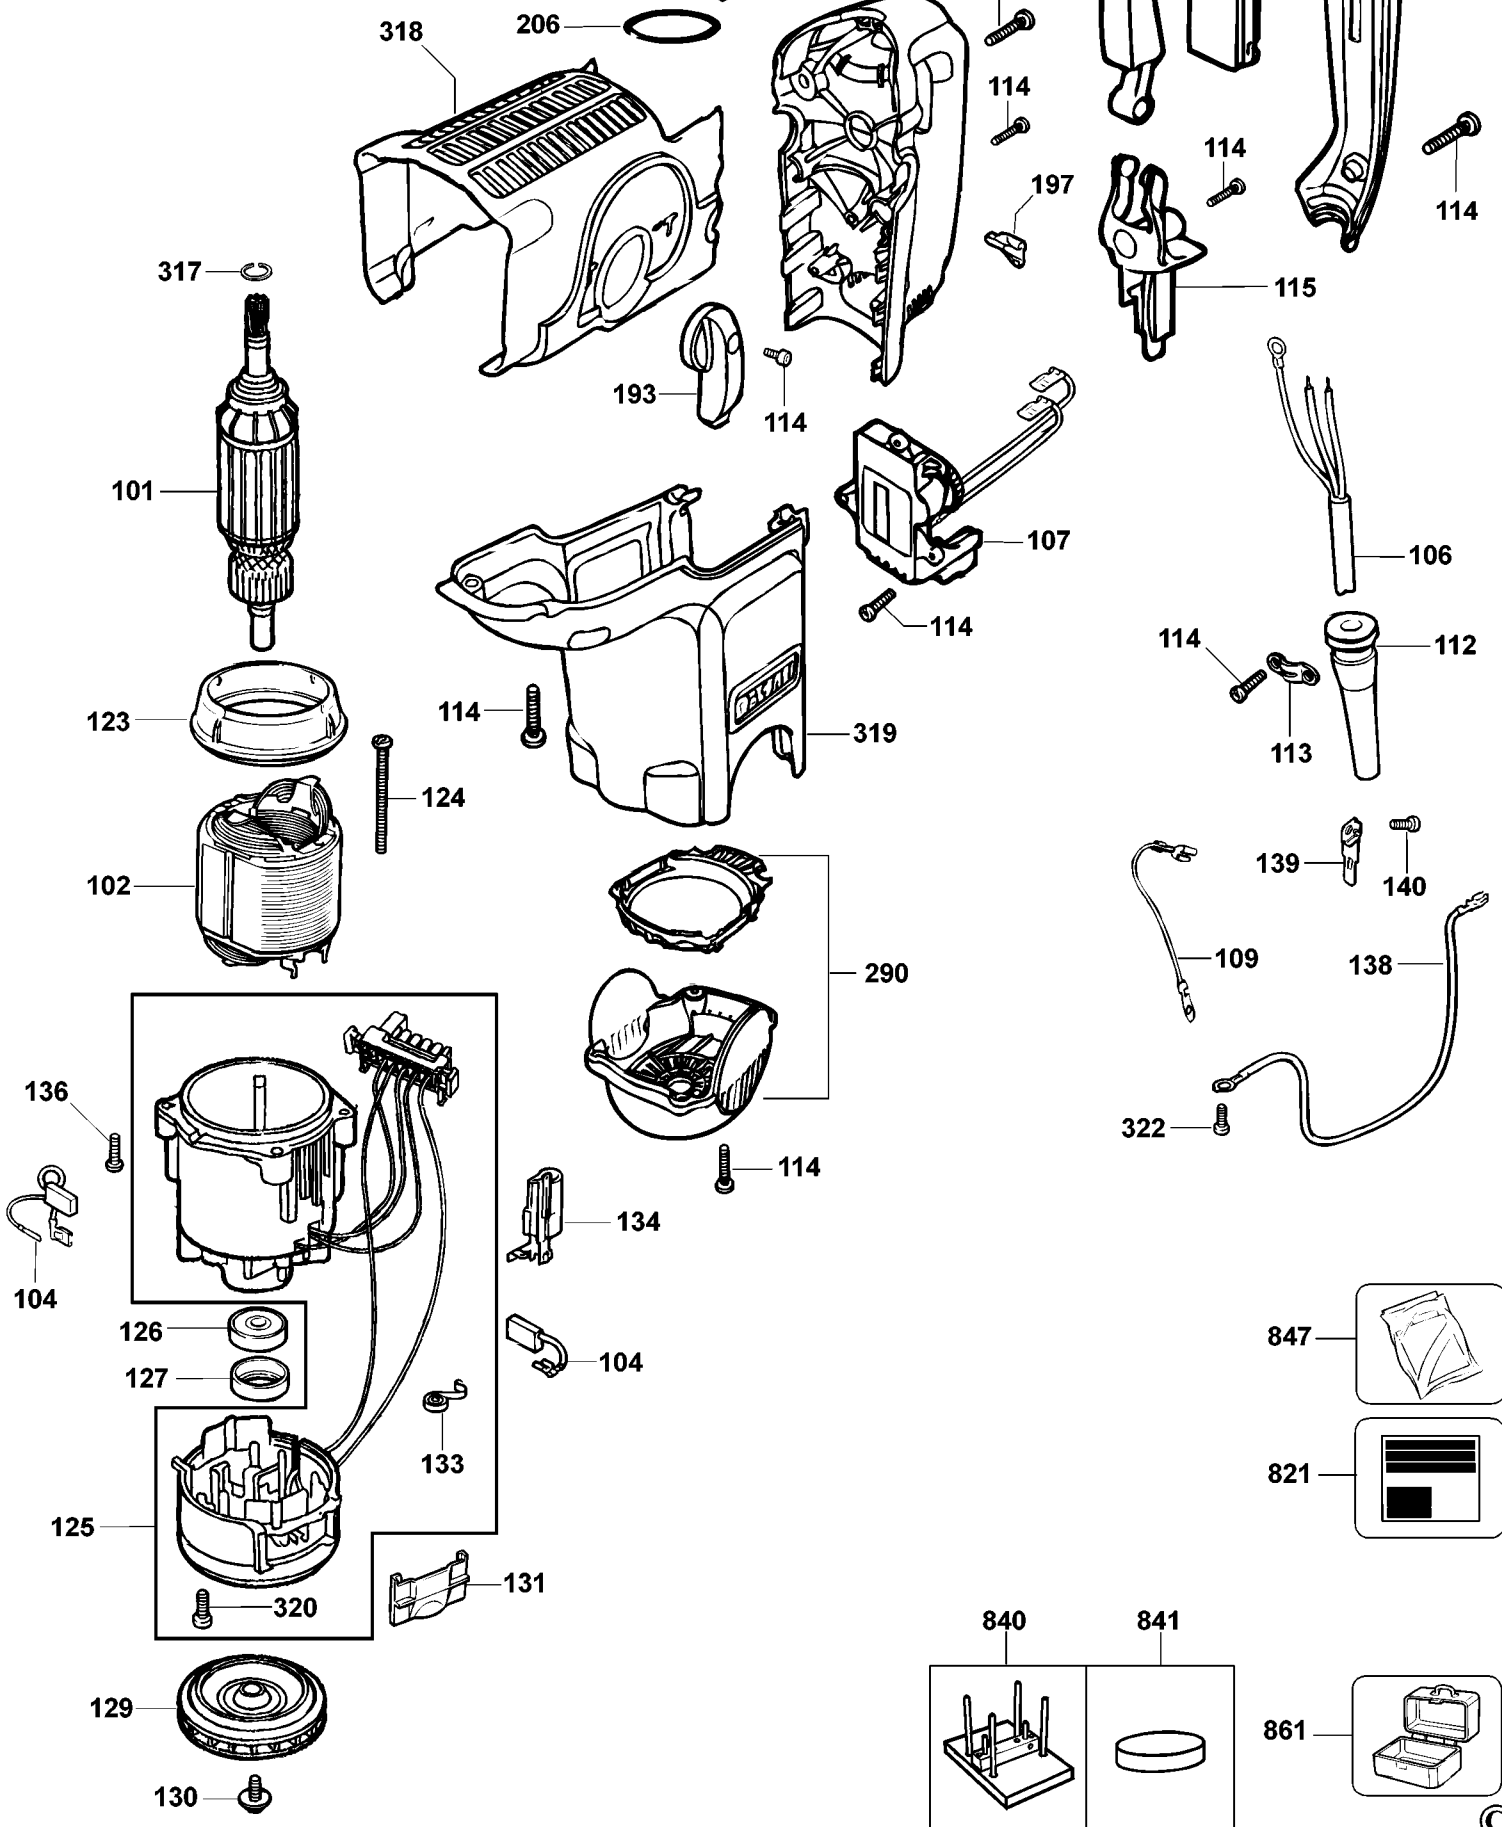

## Parts List for D25600KB2 Type 2

Item Number	Part Number	Description	Qty Required
101	N079385	ARMATURE	1
102	327430-04	FIELD	1
103	581070-00	SWITCH	1
104	327148-01	BRUSH SET	1
106	582573-01	CORDSET	1
107	582574-00	ELECTRONIC	1
112	323091-01	PROTECTOR,CORD	1
113	821070	CORD CLAMP	1
114	330065-08	SCREW	18
115	577716-00	CABLE GUIDE	1
118	577712-00	HANDLE COVER	1
120	325919-00	TRIGGER	1
123	492073-00	BAFFLE	1
124	330065-11	SCREW	2
125	582577-00	FIELD CASE	1
126	577745-00	BALL BEARING	1
127	325279-00	SLEEVE	1
129	577736-00	FAN	1
130	324119-02	SCREW	1
131	326579-00	SHUTTER	2
133	326667-00	SPRING,BRUSH	2
134	326933-01	HOLDER,CHOKE	2
136	324007-11	SCREW	8
137	324007-11	SCREW	4
150	578487-02	GEARCASE	1
151	577745-01	BALL BEARING	1
152	330004-33	BEARING,NEEDLE	1

## Parts List for D25600KB2 Type 2

Item Number	Part Number	Description	Qty Required
153	578486-01	GEARCASE COVER	1
154	325936-00	SEAL	1
163	496440-00	REPAIR KIT	1
163	496367-00	CLUTCH ASSY.	1
164	492618-00	GEAR	1
165	327141-05	SEAL	1
166	325616-00	BUSHING	1
167	918825-02	SCREW	6
169	582431-00	CRANKSHAFT	1
170	323711-26	RING,O	1
171	325002-00	ROD,CONNECTING	1
172	488669-00	PISTON	1
173	330041-22	PIN	1
174	325905-00	RETAINER	1
175	576232-01	O RING	1
176	582576-00	CYLINDER	1
177	577744-00	O RING	1
180	582575-00	RAM	1
181	496440-00	REPAIR KIT	1
182	326085-00	WASHER	1
183	323763-03	CIRCLIP	1
184	1005697-00	SPINDLE LOCK	1
185	325880-02	SHAFT	1
186	325160-00	FORK,SELECTOR	1
187	323395-08	SPRING	1
188	323395-09	SPRING	2
189	326093-00	SPACER	2