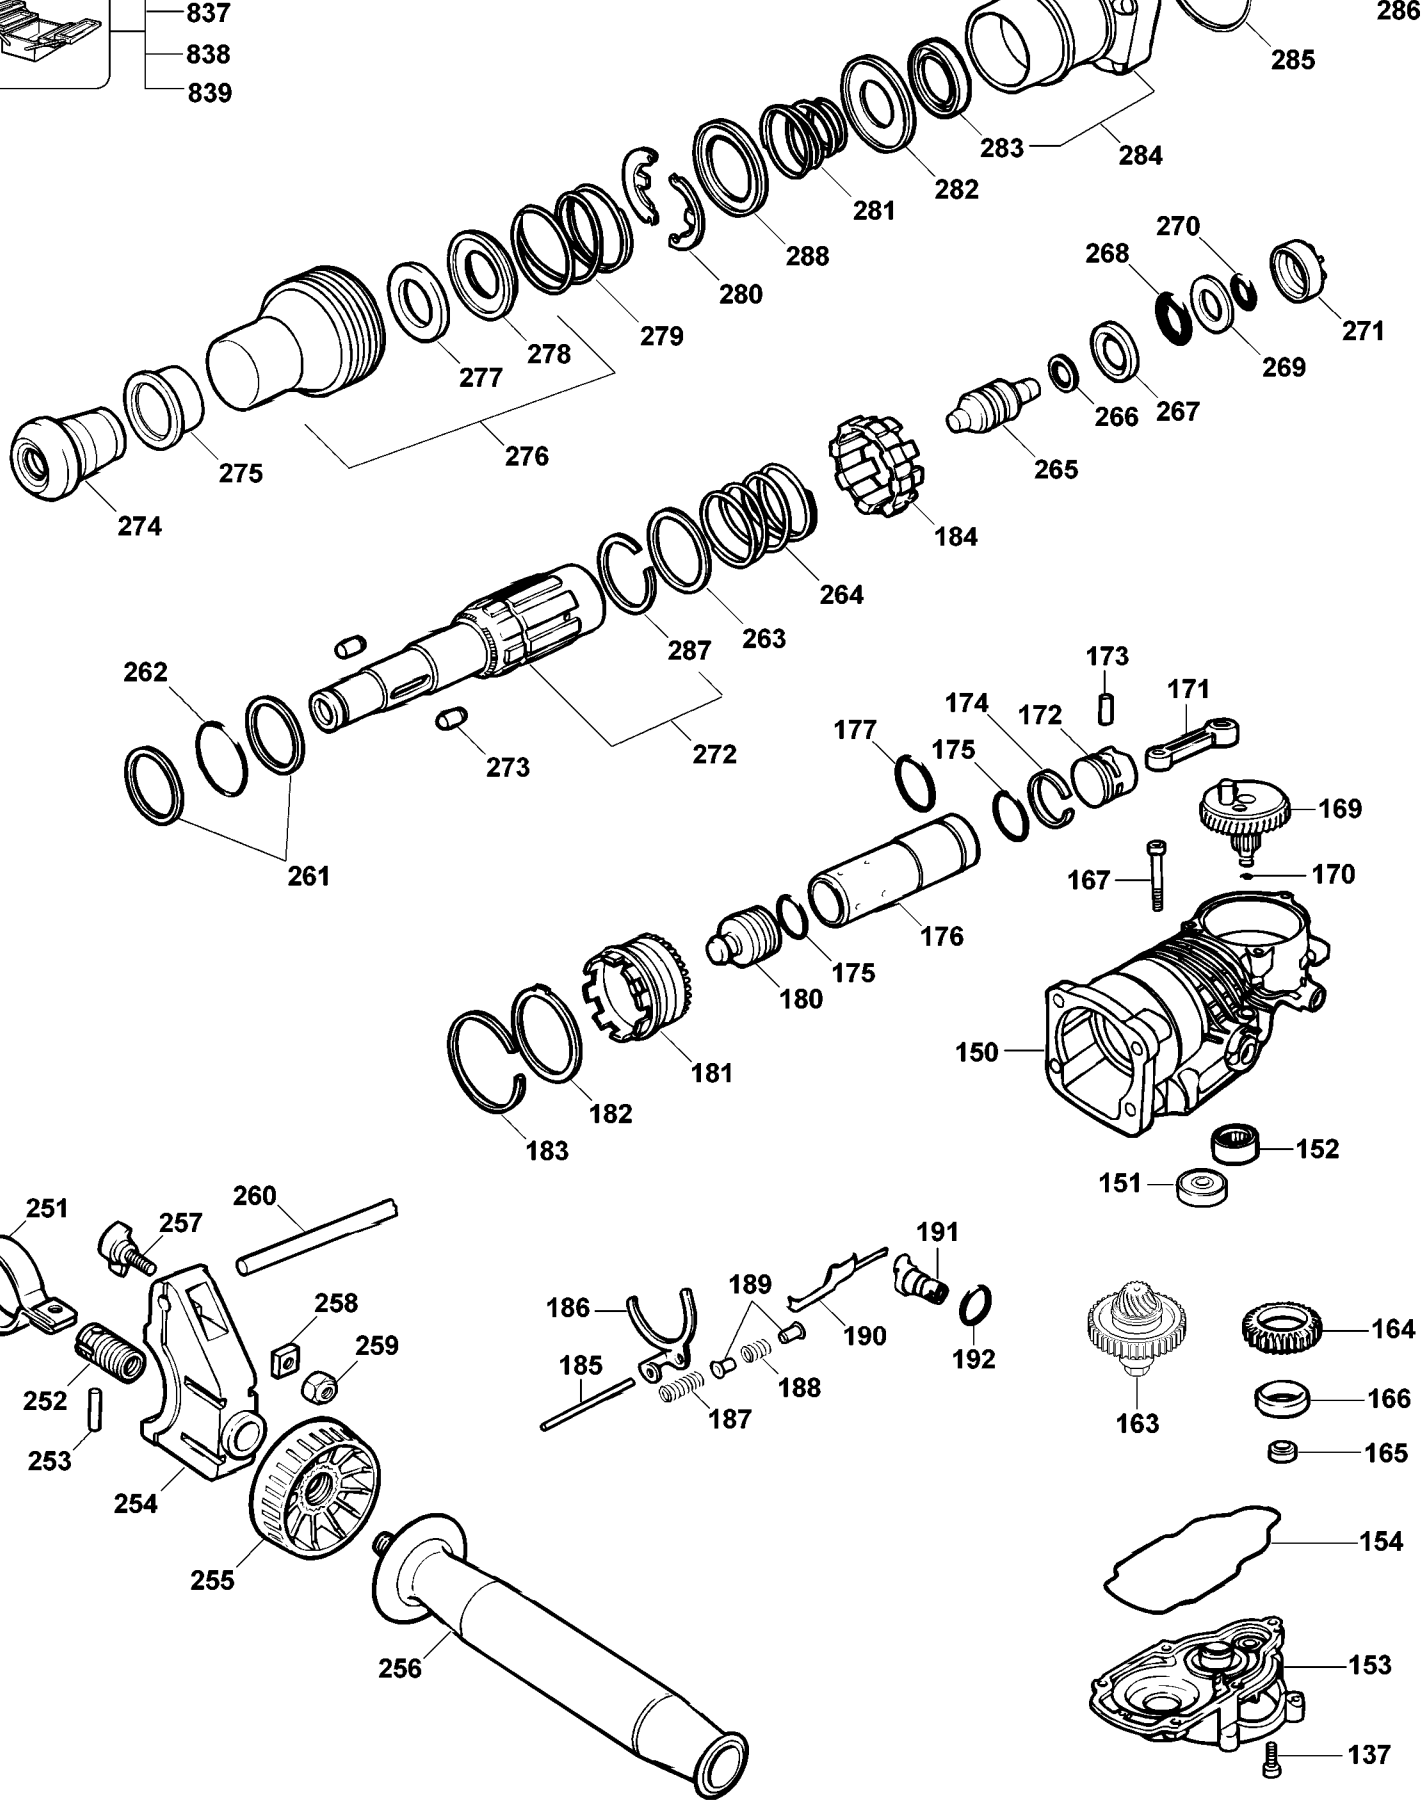

## Parts List for D25600KB2 Type 2

Item Number	Part Number	Description	Qty Required
101	N079385	ARMATURE	1
102	327430-04	FIELD	1
103	581070-00	SWITCH	1
104	327148-01	BRUSH SET	1
106	582573-01	CORDSET	1
107	582574-00	ELECTRONIC	1
112	323091-01	PROTECTOR,CORD	1
113	821070	CORD CLAMP	1
114	330065-08	SCREW	18
115	577716-00	CABLE GUIDE	1
118	577712-00	HANDLE COVER	1
120	325919-00	TRIGGER	1
123	492073-00	BAFFLE	1
124	330065-11	SCREW	2
125	582577-00	FIELD CASE	1
126	577745-00	BALL BEARING	1
127	325279-00	SLEEVE	1
129	577736-00	FAN	1
130	324119-02	SCREW	1
131	326579-00	SHUTTER	2
133	326667-00	SPRING,BRUSH	2
134	326933-01	HOLDER,CHOKE	2
136	324007-11	SCREW	8
137	324007-11	SCREW	4
150	578487-02	GEARCASE	1
151	577745-01	BALL BEARING	1
152	330004-33	BEARING,NEEDLE	1

## Parts List for D25600KB2 Type 2

Item Number	Part Number	Description	Qty Required
153	578486-01	GEARCASE COVER	1
154	325936-00	SEAL	1
163	496440-00	REPAIR KIT	1
163	496367-00	CLUTCH ASSY.	1
164	492618-00	GEAR	1
165	327141-05	SEAL	1
166	325616-00	BUSHING	1
167	918825-02	SCREW	6
169	582431-00	CRANKSHAFT	1
170	323711-26	RING,O	1
171	325002-00	ROD,CONNECTING	1
172	488669-00	PISTON	1
173	330041-22	PIN	1
174	325905-00	RETAINER	1
175	576232-01	O RING	1
176	582576-00	CYLINDER	1
177	577744-00	O RING	1
180	582575-00	RAM	1
181	496440-00	REPAIR KIT	1
182	326085-00	WASHER	1
183	323763-03	CIRCLIP	1
184	1005697-00	SPINDLE LOCK	1
185	325880-02	SHAFT	1
186	325160-00	FORK,SELECTOR	1
187	323395-08	SPRING	1
188	323395-09	SPRING	2
189	326093-00	SPACER	2