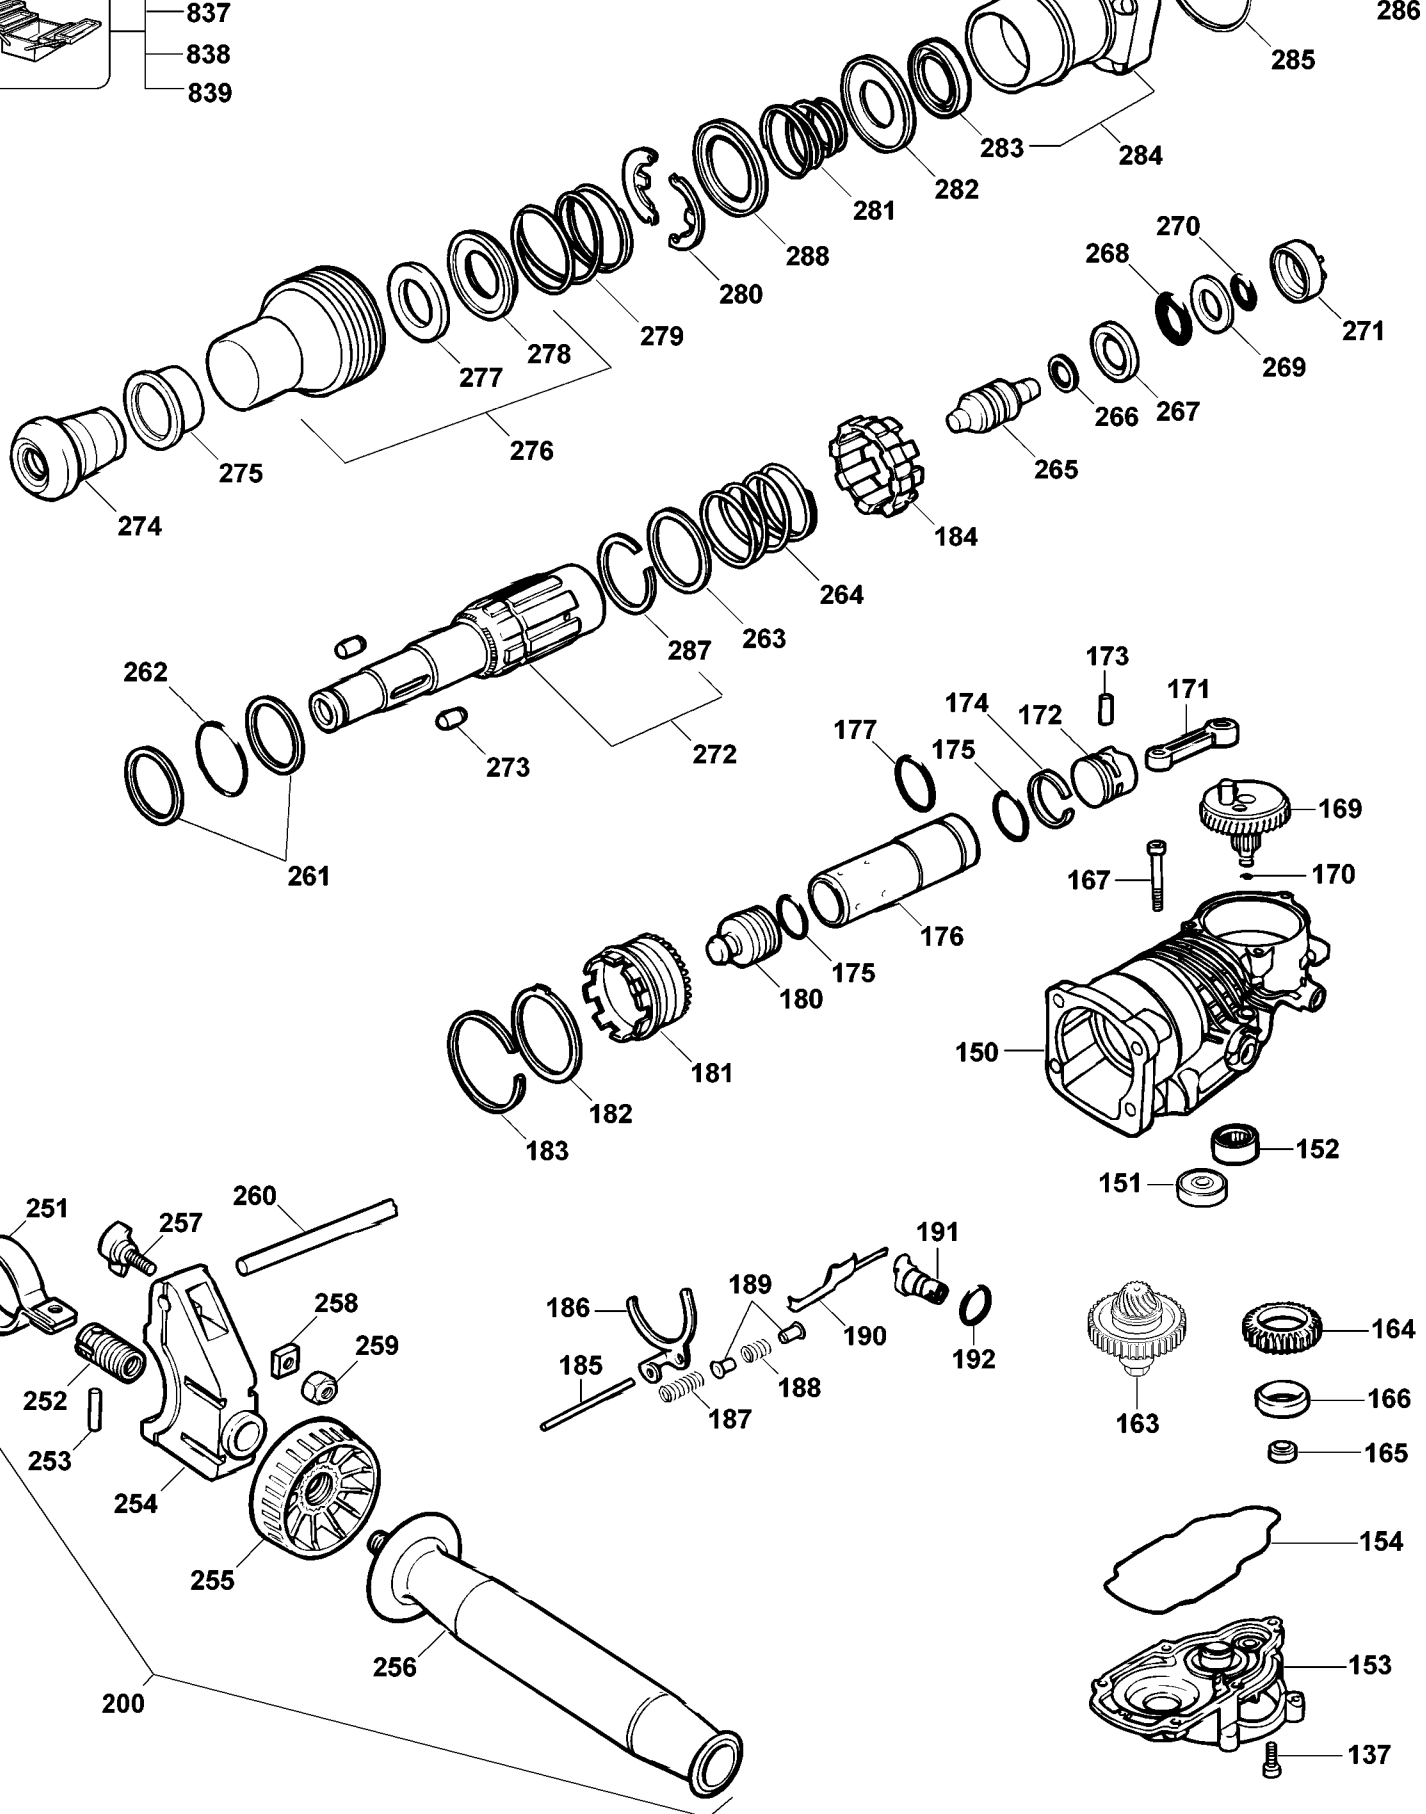

QU

136

XXX = 847

830 — 105DB

©

837
838
839

Parts List for D25500KBR Type 3

Item Number	Part Number	Description	Qty Required
101	N030721	ARMATURE	1
102	N030719	FIELD	1
103	581070-00	SWITCH	1
104	582621-01	BRUSH SET	1
106	582573-01	CORDSET	1
107	582574-03	ELECTRONIC	1
112	323091-01	PROTECTOR,CORD	1
113	821070	CORD CLAMP	1
114	330065-08	SCREW	18
115	577716-00	CABLE GUIDE	1
118	577712-00	HANDLE COVER	1
120	325919-00	TRIGGER	1
123	492073-00	BAFFLE	1
124	330065-11	SCREW	2
125	582577-02	FIELD CASE	1
126	577745-00	BALL BEARING	1
127	325279-00	SLEEVE	1
129	577736-00	FAN	1
130	324119-02	SCREW	1
131	326579-00	SHUTTER	2
133	326667-00	SPRING,BRUSH	2
134	326933-01	HOLDER,CHOKE	2
136	324007-11	SCREW	8
137	324007-11	SCREW	4
150	578487-02	GEARCASE	1
151	577745-01	BALL BEARING	1
152	330004-33	BEARING,NEEDLE	1

Parts List for D25500KBR Type 3

Item Number	Part Number	Description	Qty Required
153	578486-01	GEARCASE COVER	1
154	325936-00	SEAL	1
163	496367-00	CLUTCH ASSY.	1
163	496440-00	REPAIR KIT	1
164	492618-00	GEAR	1
165	327141-05	SEAL	1
166	325616-00	BUSHING	1
167	918825-02	SCREW	6
169	582431-00	CRANKSHAFT	1
170	323711-26	RING,O	1
171	325002-00	ROD,CONNECTING	1
172	488669-00	PISTON	1
173	330041-22	PIN	1
174	325905-00	RETAINER	1
175	576232-01	O RING	1
176	582576-00	CYLINDER	1
177	577744-00	O RING	1
180	582575-00	RAM	1
181	496440-00	REPAIR KIT	1
182	326085-00	WASHER	1
183	323763-03	CIRCLIP	1
184	1005697-00	SPINDLE LOCK	1
185	325880-02	SHAFT	1
186	325160-00	FORK,SELECTOR	1
187	323395-08	SPRING	1
188	323395-09	SPRING	2
189	326093-00	SPACER	2