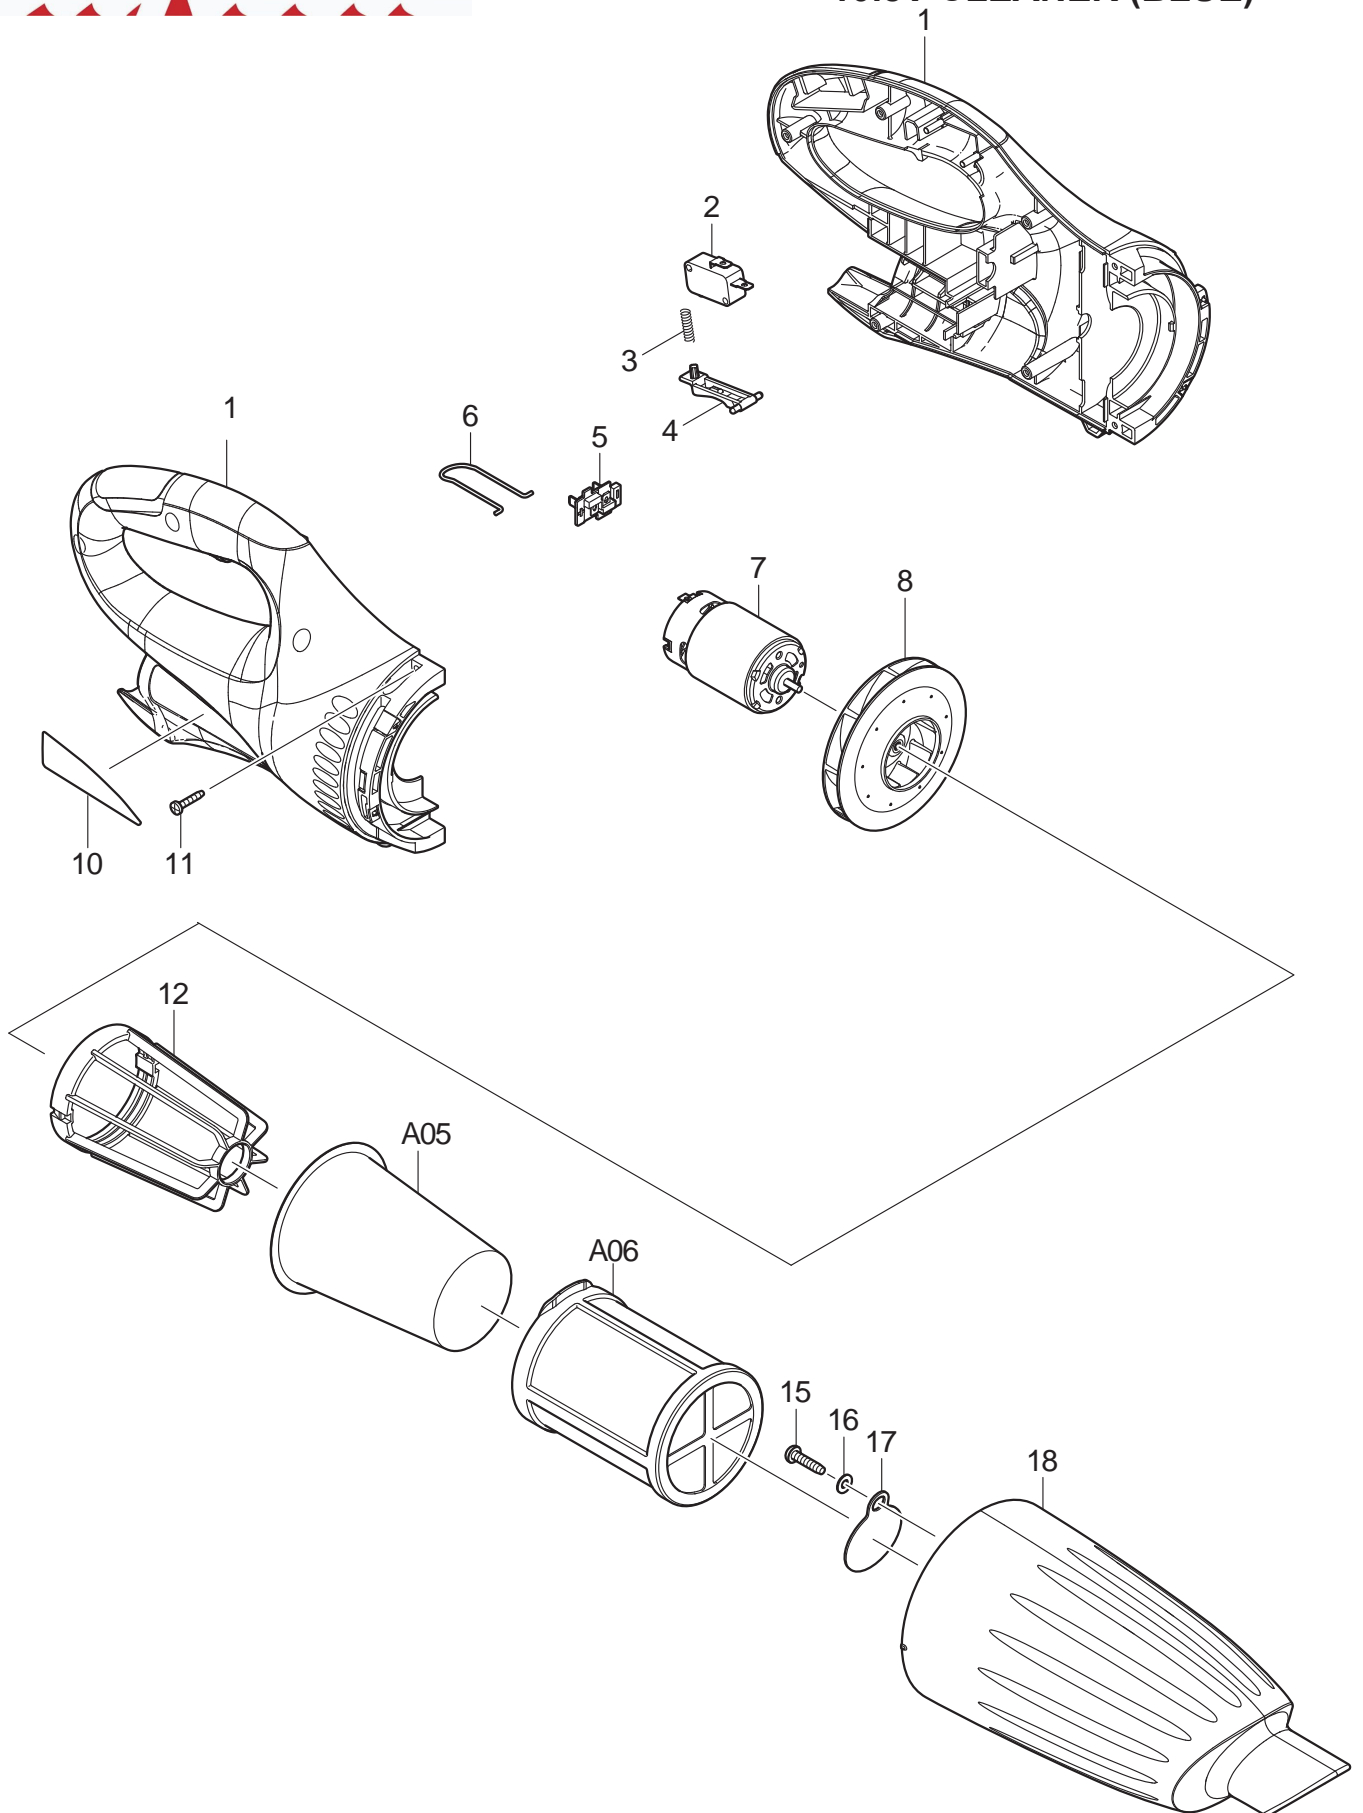

03 - 2010

CL01DZX

10.8V CLEANER (BLUE)

Item No.	Part No.	Description	Qty	Unit
1	188731-2	HOUSING SET(BLUE)	1	PC.
2	651944-3	SWITCH DMC-1115-13	1	PC.
3	231473-8	COMPRESSION SPRING 4	1	PC.
4	451210-6	SWITCH LEVER	1	PC.
5	643817-4	TERMINAL	1	PC.
6	324885-3	HANGER	1	PC.
7	629865-7	DC MOTOR	1	PC.
8	240102-2	FAN 82	1	PC.
10	866700-0	CL100D NAME PLATE	1	PC.
11	266429-2	TAPPING SCREW 3X16	7	PC.
12	410237-5	STAY	1	PC.
15	265995-6	TAPPING SCREW 4X18	1	PC.
16	941051-3	FLAT WASHER 4	1	PC.
17	424208-6	VALVE	1	PC.
18	451465-3	CAPSULE COMPLETE(BLUE)	1	PC.
100	654069-2	RECEPTACLE	6	PC.
<u>ACCESSORIES</u>				
A01	122859-6	NOZZLE ASS'Y(BLUE)	1	PC.
	INC. 451410-8	ROLLER	4	PC.
	INC. 268208-4	PIN 3	4	PC.
	INC. 424096-1	WIPER	1	PC.
A02	451243-1	SASH NOZZLE(BLUE)	1	PC.
A03	451244-9	PIPE(BLUE)	1	PC.
A04	451245-7	SASH NOZZLE HOLDER(BLUE)	1	PC.
A05	443060-3	FILTER	1	PC.
A06	451208-3	PRE-FILTER	1	PC.