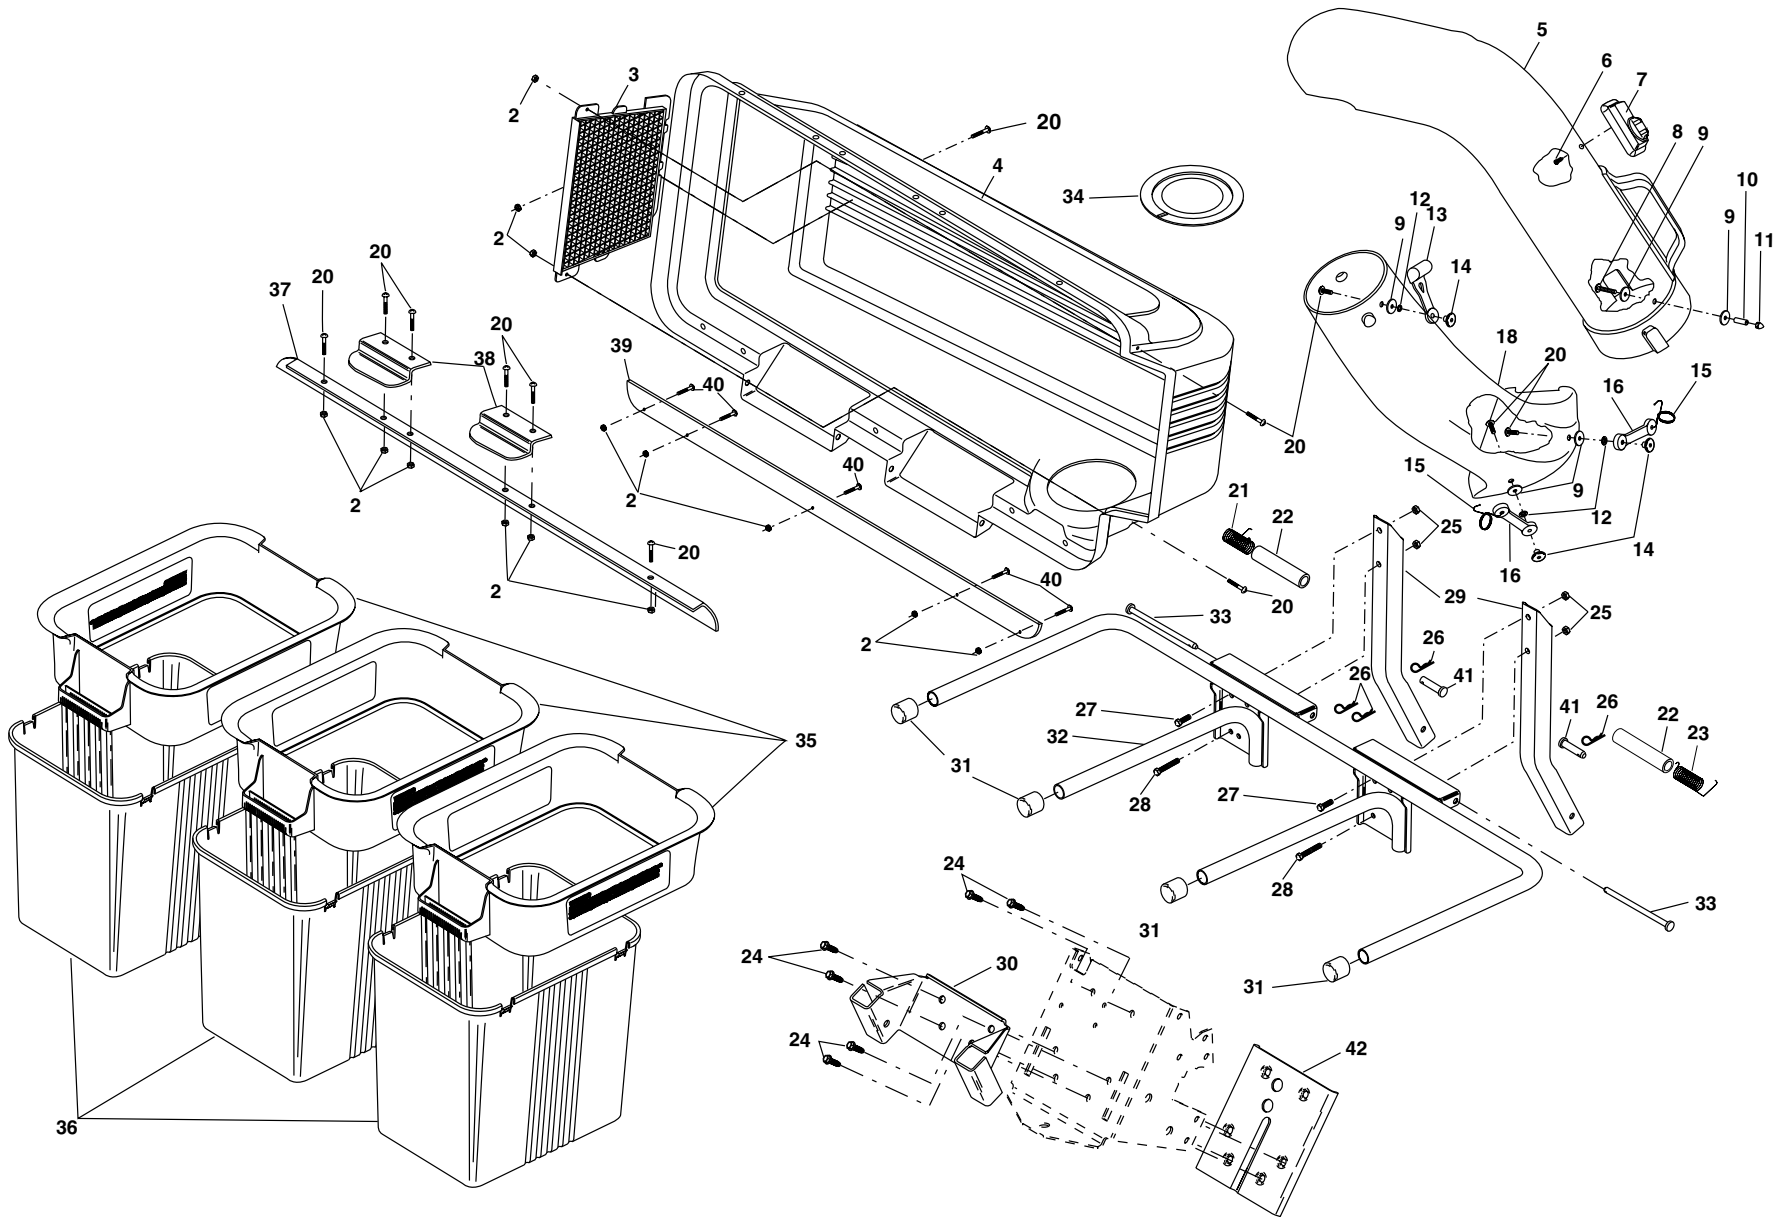

Model No. CG46A

46 Inch Mower

Grass Catcher

- **Repair Parts**

REPAIR PARTS/PIÈCES DE RECHANGE

GRASS CATCHER - MODEL NUMBER CG46A / RAMASSE-HERBE - NUMÉRO DE MODÈLE CG46A
PRODUCT NUMBER 954 04 06-07 / NUMÉRO DE PRODUIT 954 04 06-07