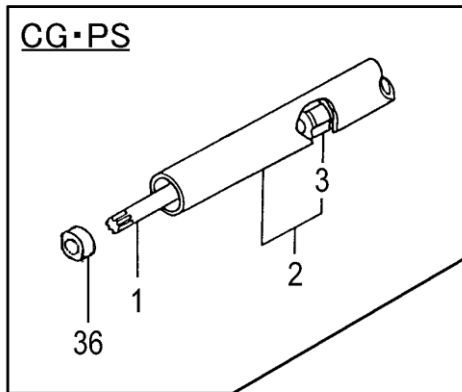

# S29-01 DRIVE SHAFT(CG-HT/PS/MC/PE)

REF. NUMBER	SERVICE CODE No.	DESCRIPTION	Q'TY	REMARKS /SERIAL NO.
<b>S29-01 DRIVE SHAFT(CG-HT/PS/MC/PE)</b>				
001	668-6000	DRIVE SHAFT B 1085L	1	
002	668-9314	DRIVE SHAFT COMP 1042L	1	
003	668-4831	BUSH ASS'Y	4	
020	668-9360	DRIVE SHAFT	1	
021	668-9146	SPACER	1	
022	668-9560	FLEXIBLE LINER	1	
023	668-9486	FLEXIBLE SHAFT	1	
024	669-6012	DRIVE SHAFT PIPE SET	1	
033	668-9302	DRIVE SHAFT PIPE COMP 742L	1	
034	668-4831	BUSH ASS'Y	4	
035	668-4832	DRIVE SHAFT B 783L	1	
036	668-4833	BUSHING	1	
037	669-7838	DRIVE SHAFT COMP	1	

# S29-06 GEAR CASE (CG-PE)

REF. NUMBER	SERVICE CODE No.	DESCRIPTION	Q'TY	REMARKS /SERIAL NO.
<b>S29-06 GEAR CASE (CG-PE)</b>				
030	669-5133	NUT 8/L.H.THREAD	1	
031	668-4611	BOLT WASHER M8	1	
032	668-9047	CUTTER HOLDER CAP	1	
033	669-0193	CUTTING BLADE,205MM	1	
034	668-9024	CUTTER HOLDER	1	
040	668-8746	GEAR CASE ASS'Y, SILVER	1	
041	669-5295	STOP RING C-32, INNER	1	
042	669-5554	BALL BEARING 6201D, 32MM/OD	1	
043	668-8934	GEAR SHAFT	1	
044	669-5569	BALL BEARING 628 ST	1	
045	668-8870	GEAR-PINION SET, SPARE	1	
046	669-5437	PLUS HEAD BOLT 8X10	1	
047	668-9156	GEAR CASE WASHER	1	
048	668-8745	GEAR CASE	1	
049	669-5042	HEX. HOLE BOLT 5X10	1	
050	668-4709	HEX.HOLE BOLT M5X25/S	1	
053	668-4734	BALL BEARING 609	1	
054	668-4735	BALL BEARING 609Z ST	1	
055	669-5281	STOP RING C-9, OUTER	1	
056	668-4732	STOP RING C-24,INNER	1	
060	668-8099	LOCK HANDLE KNOB COMP.	1	
071	668-4971	S.WASHER 8	1	
072	668-4611	BOLT WASHER M8	1	
073	668-7098	WHEEL	1	
074	668-6255	COLLAR	1	
075	669-0238	BLADE GUARD	1	
076	668-9085	SPECIAL BOLT	1	
077	669-0889	WHEEL STAY	1	
078	668-4826	S.WASHER 6	2	
079	669-5079	HEX HOLE BUTTON SCREW 6X15	2	
080	669-0302	COVER BRACKET	1	
081	669-0341	BLADE GUARD HOLDER	1	
082	668-4826	S.WASHER 6	2	
083	668-4825	HEX. SOCKET HD. BOLT (W/BUTTON) M6	2	
088	669-1018	MUD FLAP HOLDER	1	
089	669-1047	MUD FLAP	1	
090	668-4667	HEX.HOLE BOLT M5X12/S	3	
091	668-4979	COMBI BOX SPANNER 13X19 PLUS	1	