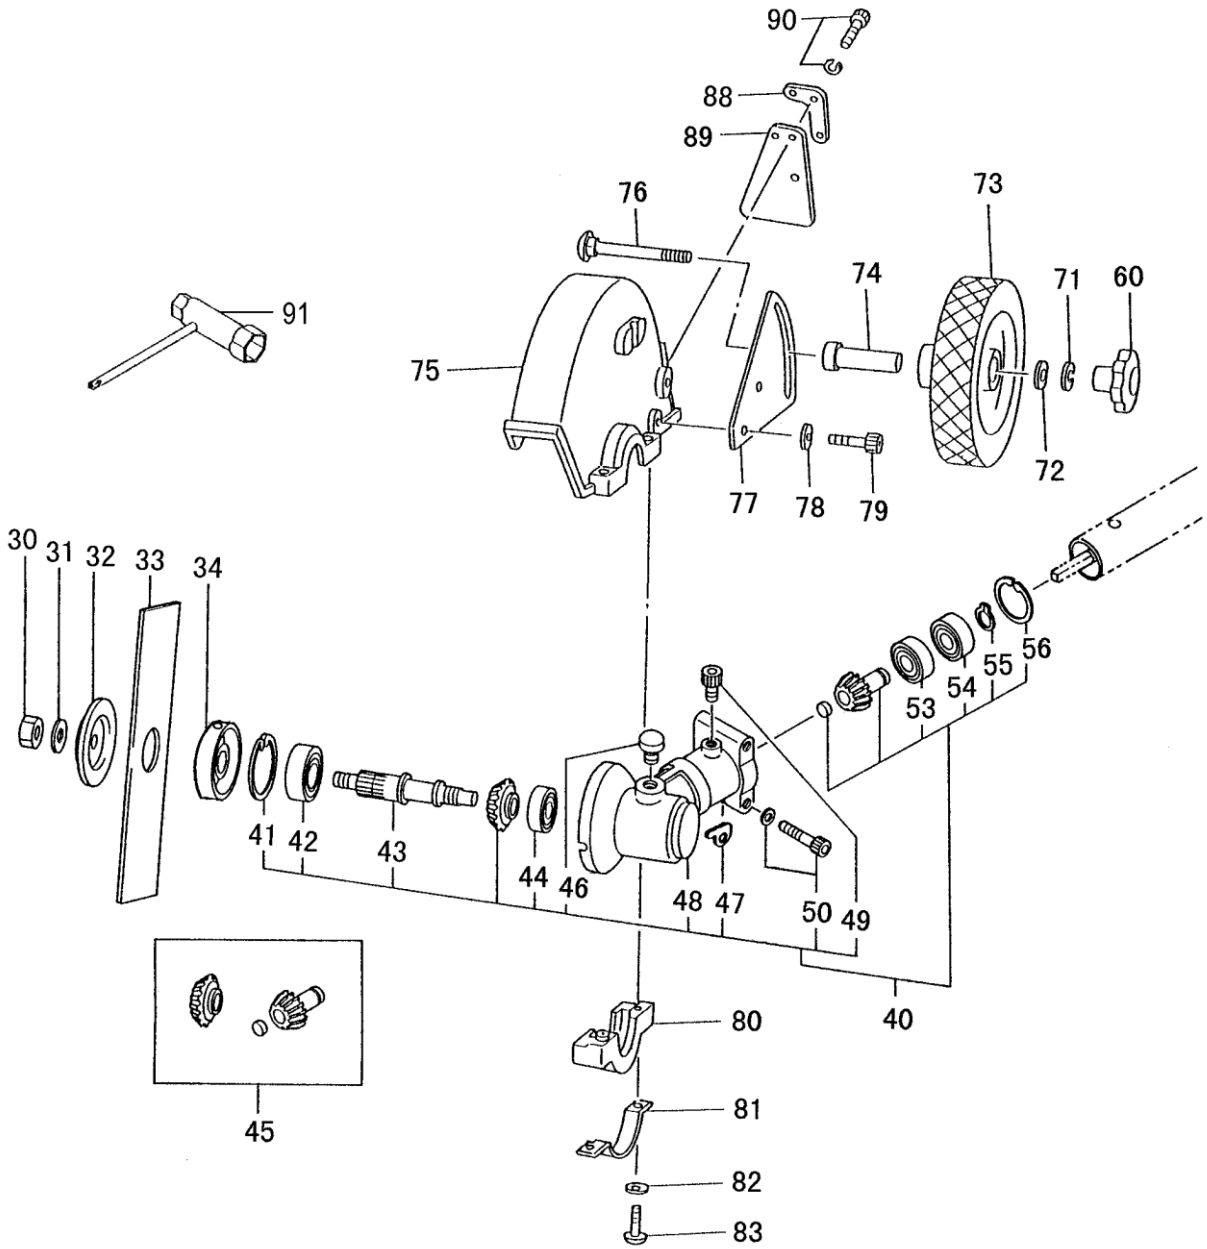

# S29-01 DRIVE SHAFT(CG-HT/PS/MC/PE)

REF. NUMBER	SERVICE CODE No.	DESCRIPTION	Q'TY	REMARKS /SERIAL NO.
<b>S29-01 DRIVE SHAFT(CG-HT/PS/MC/PE)</b>				
001	668-6000	DRIVE SHAFT B 1085L	1	
002	668-9314	DRIVE SHAFT COMP 1042L	1	
003	668-4831	BUSH ASS'Y	4	
020	668-9360	DRIVE SHAFT	1	
021	668-9146	SPACER	1	
022	668-9560	FLEXIBLE LINER	1	
023	668-9486	FLEXIBLE SHAFT	1	
024	669-6012	DRIVE SHAFT PIPE SET	1	
033	668-9302	DRIVE SHAFT PIPE COMP 742L	1	
034	668-4831	BUSH ASS'Y	4	
035	668-4832	DRIVE SHAFT B 783L	1	
036	668-4833	BUSHING	1	
037	669-7838	DRIVE SHAFT COMP	1	

# S29-06 GEAR CASE (CG-PE)

REF. NUMBER	SERVICE CODE No.	DESCRIPTION	Q'TY	REMARKS /SERIAL NO.
<b>S29-06 GEAR CASE (CG-PE)</b>				
030	669-5133	NUT 8/L.H.THREAD	1	
031	668-4611	BOLT WASHER M8	1	
032	668-9047	CUTTER HOLDER CAP	1	
033	669-0193	CUTTING BLADE,205MM	1	
034	668-9024	CUTTER HOLDER	1	
040	668-8746	GEAR CASE ASS'Y, SILVER	1	
041	669-5295	STOP RING C-32, INNER	1	
042	669-5554	BALL BEARING 6201D, 32MM/OD	1	
043	668-8934	GEAR SHAFT	1	
044	669-5569	BALL BEARING 628 ST	1	
045	668-8870	GEAR-PINION SET, SPARE	1	
046	669-5437	PLUS HEAD BOLT 8X10	1	
047	668-9156	GEAR CASE WASHER	1	
048	668-8745	GEAR CASE	1	
049	669-5042	HEX. HOLE BOLT 5X10	1	
050	668-4709	HEX.HOLE BOLT M5X25/S	1	
053	668-4734	BALL BEARING 609	1	
054	668-4735	BALL BEARING 609Z ST	1	
055	669-5281	STOP RING C-9, OUTER	1	
056	668-4732	STOP RING C-24,INNER	1	
060	668-8099	LOCK HANDLE KNOB COMP.	1	
071	668-4971	S.WASHER 8	1	
072	668-4611	BOLT WASHER M8	1	
073	668-7098	WHEEL	1	
074	668-6255	COLLAR	1	
075	669-0238	BLADE GUARD	1	
076	668-9085	SPECIAL BOLT	1	
077	669-0889	WHEEL STAY	1	
078	668-4826	S.WASHER 6	2	
079	669-5079	HEX HOLE BUTTON SCREW 6X15	2	
080	669-0302	COVER BRACKET	1	
081	669-0341	BLADE GUARD HOLDER	1	
082	668-4826	S.WASHER 6	2	
083	668-4825	HEX. SOCKET HD. BOLT (W/BUTTON) M6	2	
088	669-1018	MUD FLAP HOLDER	1	
089	669-1047	MUD FLAP	1	
090	668-4667	HEX.HOLE BOLT M5X12/S	3	
091	668-4979	COMBI BOX SPANNER 13X19 PLUS	1	