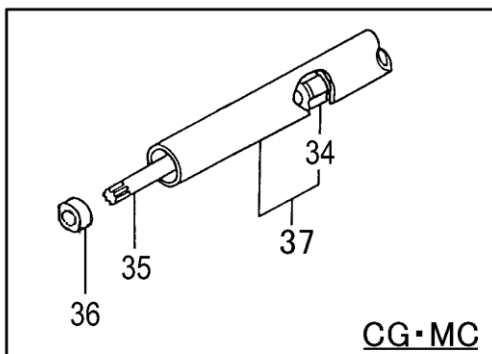

# S29-01 DRIVE SHAFT(CG-HT/PS/MC/PE)

REF. NUMBER	SERVICE CODE No.	DESCRIPTION	Q'TY	REMARKS /SERIAL NO.
<b>S29-01 DRIVE SHAFT(CG-HT/PS/MC/PE)</b>				
001	668-6000	DRIVE SHAFT B 1085L	1	
002	668-9314	DRIVE SHAFT COMP 1042L	1	
003	668-4831	BUSH ASS'Y	4	
020	668-9360	DRIVE SHAFT	1	
021	668-9146	SPACER	1	
022	668-9560	FLEXIBLE LINER	1	
023	668-9486	FLEXIBLE SHAFT	1	
024	669-6012	DRIVE SHAFT PIPE SET	1	
033	668-9302	DRIVE SHAFT PIPE COMP 742L	1	
034	668-4831	BUSH ASS'Y	4	
035	668-4832	DRIVE SHAFT B 783L	1	
036	668-4833	BUSHING	1	
037	669-7838	DRIVE SHAFT COMP	1	

# S29-06 GEAR CASE (CG-PE)

REF. NUMBER	SERVICE CODE No.	DESCRIPTION	Q'TY	REMARKS /SERIAL NO.
<b>S29-06 GEAR CASE (CG-PE)</b>				
030	669-5133	NUT 8/L.H.THREAD	1	
031	668-4611	BOLT WASHER M8	1	
032	668-9047	CUTTER HOLDER CAP	1	
033	669-0193	CUTTING BLADE,205MM	1	
034	668-9024	CUTTER HOLDER	1	
040	668-8746	GEAR CASE ASS'Y, SILVER	1	
041	669-5295	STOP RING C-32, INNER	1	
042	669-5554	BALL BEARING 6201D, 32MM/OD	1	
043	668-8934	GEAR SHAFT	1	
044	669-5569	BALL BEARING 628 ST	1	
045	668-8870	GEAR-PINION SET, SPARE	1	
046	669-5437	PLUS HEAD BOLT 8X10	1	
047	668-9156	GEAR CASE WASHER	1	
048	668-8745	GEAR CASE	1	
049	669-5042	HEX. HOLE BOLT 5X10	1	
050	668-4709	HEX.HOLE BOLT M5X25/S	1	
053	668-4734	BALL BEARING 609	1	
054	668-4735	BALL BEARING 609Z ST	1	
055	669-5281	STOP RING C-9, OUTER	1	
056	668-4732	STOP RING C-24,INNER	1	
060	668-8099	LOCK HANDLE KNOB COMP.	1	
071	668-4971	S.WASHER 8	1	
072	668-4611	BOLT WASHER M8	1	
073	668-7098	WHEEL	1	
074	668-6255	COLLAR	1	
075	669-0238	BLADE GUARD	1	
076	668-9085	SPECIAL BOLT	1	
077	669-0889	WHEEL STAY	1	
078	668-4826	S.WASHER 6	2	
079	669-5079	HEX HOLE BUTTON SCREW 6X15	2	
080	669-0302	COVER BRACKET	1	
081	669-0341	BLADE GUARD HOLDER	1	
082	668-4826	S.WASHER 6	2	
083	668-4825	HEX. SOCKET HD. BOLT (W/BUTTON) M6	2	
088	669-1018	MUD FLAP HOLDER	1	
089	669-1047	MUD FLAP	1	
090	668-4667	HEX.HOLE BOLT M5X12/S	3	
091	668-4979	COMBI BOX SPANNER 13X19 PLUS	1	