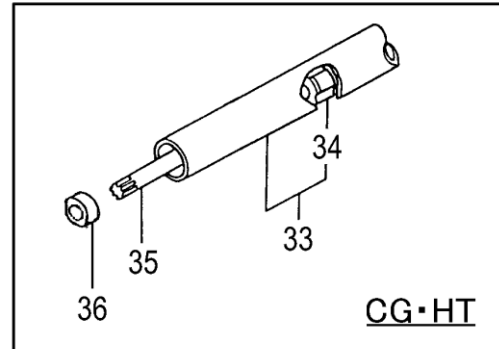

# S29-01 DRIVE SHAFT(CG-HT/PS/MC/PE)

REF. NUMBER	SERVICE CODE No.	DESCRIPTION	Q'TY	REMARKS /SERIAL NO.
<b>S29-01 DRIVE SHAFT(CG-HT/PS/MC/PE)</b>				
001	668-6000	DRIVE SHAFT B 1085L	1	
002	668-9314	DRIVE SHAFT COMP 1042L	1	
003	668-4831	BUSH ASS'Y	4	
020	668-9360	DRIVE SHAFT	1	
021	668-9146	SPACER	1	
022	668-9560	FLEXIBLE LINER	1	
023	668-9486	FLEXIBLE SHAFT	1	
024	669-6012	DRIVE SHAFT PIPE SET	1	
033	668-9302	DRIVE SHAFT PIPE COMP 742L	1	
034	668-4831	BUSH ASS'Y	4	
035	668-4832	DRIVE SHAFT B 783L	1	
036	668-4833	BUSHING	1	
037	669-7838	DRIVE SHAFT COMP	1	

# S29-06 GEAR CASE (CG-PE)

REF. NUMBER	SERVICE CODE No.	DESCRIPTION	Q'TY	REMARKS /SERIAL NO.
<b>S29-06 GEAR CASE (CG-PE)</b>				
030	669-5133	NUT 8/L.H.THREAD	1	
031	668-4611	BOLT WASHER M8	1	
032	668-9047	CUTTER HOLDER CAP	1	
033	669-0193	CUTTING BLADE,205MM	1	
034	668-9024	CUTTER HOLDER	1	
040	668-8746	GEAR CASE ASS'Y, SILVER	1	
041	669-5295	STOP RING C-32, INNER	1	
042	669-5554	BALL BEARING 6201D, 32MM/OD	1	
043	668-8934	GEAR SHAFT	1	
044	669-5569	BALL BEARING 628 ST	1	
045	668-8870	GEAR-PINION SET, SPARE	1	
046	669-5437	PLUS HEAD BOLT 8X10	1	
047	668-9156	GEAR CASE WASHER	1	
048	668-8745	GEAR CASE	1	
049	669-5042	HEX. HOLE BOLT 5X10	1	
050	668-4709	HEX.HOLE BOLT M5X25/S	1	
053	668-4734	BALL BEARING 609	1	
054	668-4735	BALL BEARING 609Z ST	1	
055	669-5281	STOP RING C-9, OUTER	1	
056	668-4732	STOP RING C-24,INNER	1	
060	668-8099	LOCK HANDLE KNOB COMP.	1	
071	668-4971	S.WASHER 8	1	
072	668-4611	BOLT WASHER M8	1	
073	668-7098	WHEEL	1	
074	668-6255	COLLAR	1	
075	669-0238	BLADE GUARD	1	
076	668-9085	SPECIAL BOLT	1	
077	669-0889	WHEEL STAY	1	
078	668-4826	S.WASHER 6	2	
079	669-5079	HEX HOLE BUTTON SCREW 6X15	2	
080	669-0302	COVER BRACKET	1	
081	669-0341	BLADE GUARD HOLDER	1	
082	668-4826	S.WASHER 6	2	
083	668-4825	HEX. SOCKET HD. BOLT (W/BUTTON) M6	2	
088	669-1018	MUD FLAP HOLDER	1	
089	669-1047	MUD FLAP	1	
090	668-4667	HEX.HOLE BOLT M5X12/S	3	
091	668-4979	COMBI BOX SPANNER 13X19 PLUS	1	