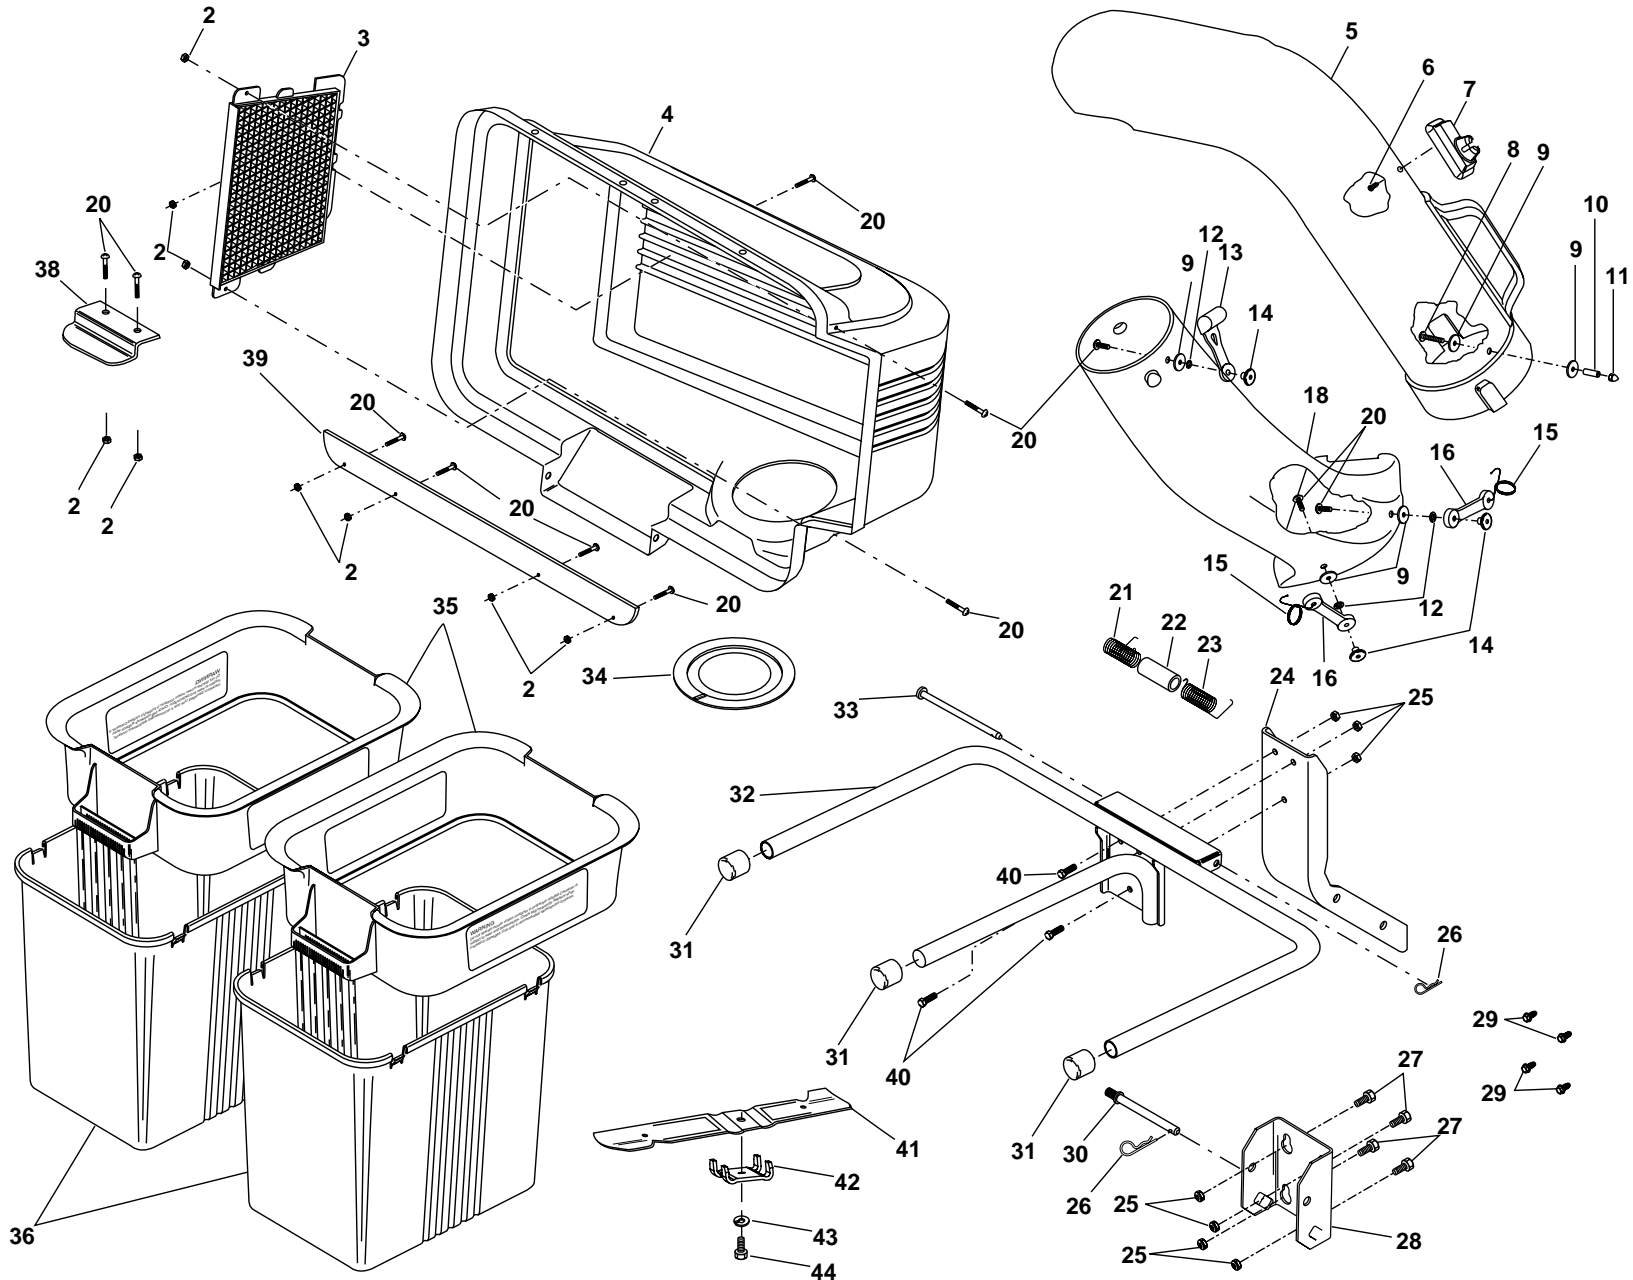

Repuestos

Reservdelar

REPAIR PARTS / PIÈCES DE RECHANGE

GRASS CATCHER - - MODEL NUMBER CES42A / RAMASSE-HERBE - - NUMÉRO DE MODÈLE CES42A
PRODUCT NUMBER 954 04 05-09 / NUMÉRO DE PRODUIT 954 04 05-09

REPAIR PARTS / PIÈCES DE RECHANGE