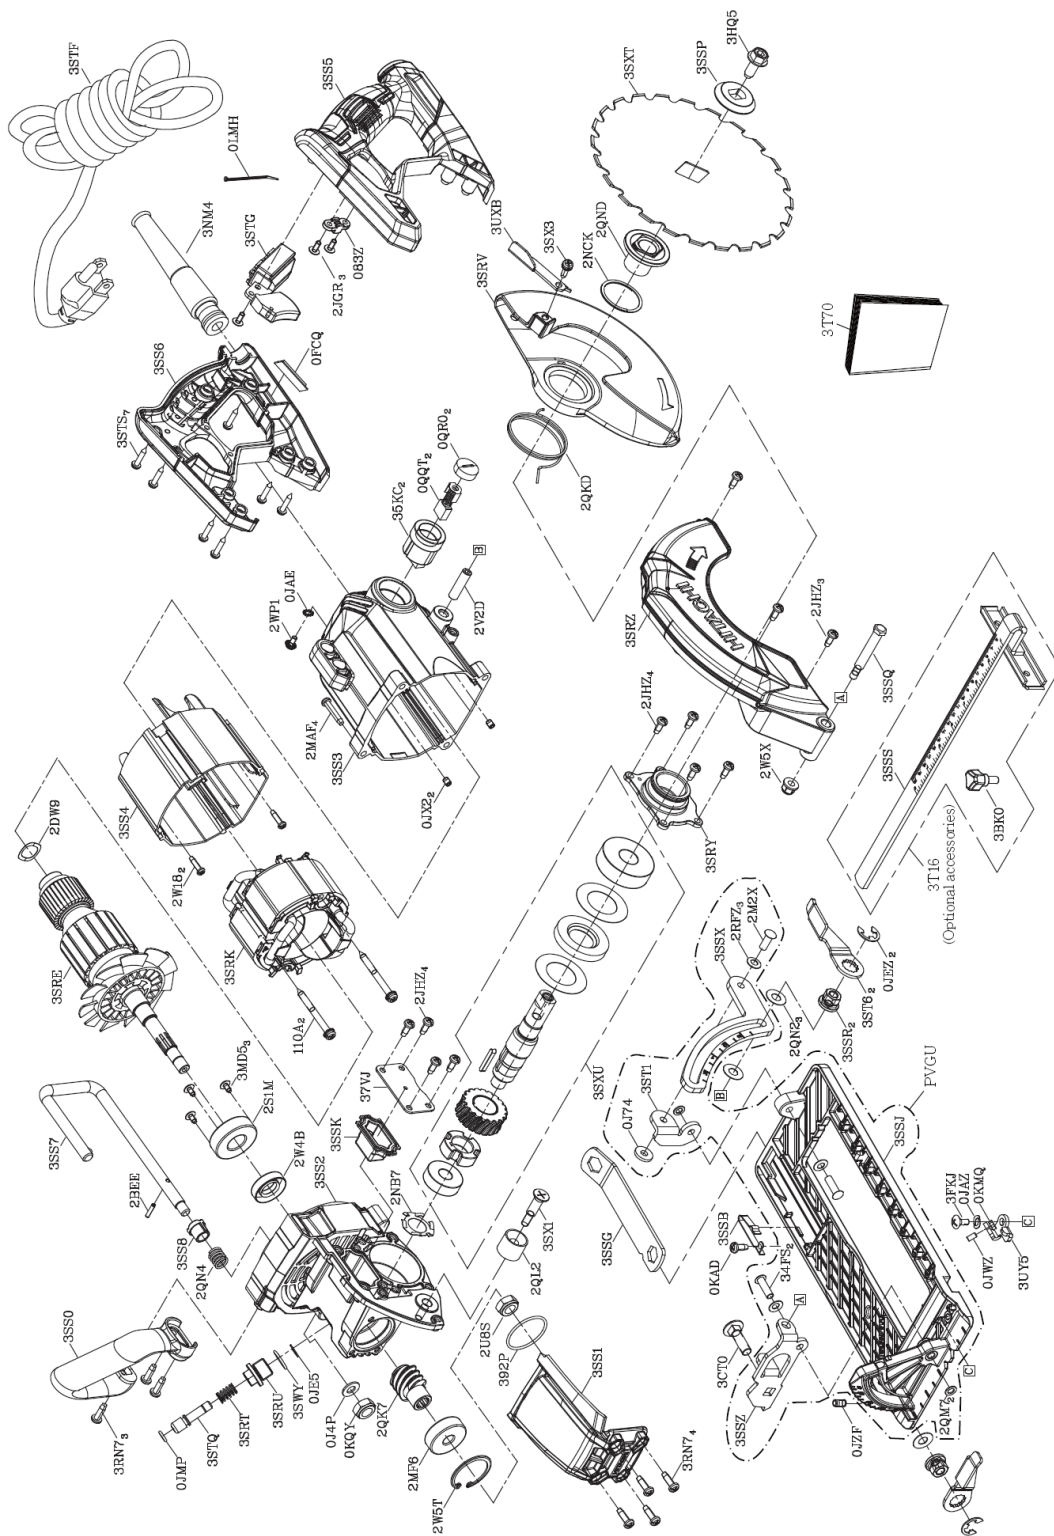

ELECTRIC TOOL PARTS LIST

■ CIRCULAR SAW
Model C 7WDM

2017 • 08 • 22
(E1)

PARTS

C7WDM

ITEM NO.	CODE NO.	DESCRIPTION	NO. USED	REMARKS
083Z	372093	CORD CLAMP	1	
0FCQ	372212	SENSORMATIC CHIP	1	
0J4P	372074	FLAT WASHER $\phi 8 \times 16-1.4$	1	
0J74	372005	FLAT WASHER $1/4 \times 5/8-3/32$	1	
0JAE	372213	EXTERNAL TOOTH LOCK WASHER $\phi 4$	1	
0JAZ	372018	WAVE WASHER WW-6	1	
0JE5	372054	C-RING	1	
0JEZ	372010	E-RING	2	
0JMP	372050	O-RING	1	
0JWZ	372015	HEX. SOC. SET SCREW $M4 \times 0.7-8$	1	
0JX2	372083	HEX. SOC. SET SCREW $M5 \times 0.8-6$	2	
0JZF	372009	HEX. SOC. SET SCREW $M6 \times 1.0-10$	1	
0KAD	372020	CR. RE. PAN HD. TAPPING SCREW $M4 \times 0.7-8$	1	
0KMQ	372016	HEX. NUT $M4 \times 0.7 T=3.2$	1	
0KQY	372073	LOCK NUT $M8 \times 1.25 T=8$	1	
0LMH	372214	LOCKING CABLE TIE	1	
0QQT	372085	BRUSH ASS'Y	2	
0QR0	372084	BRUSH COVER	2	
110A	372078	CR. RE. PAN HD. TAPPING SCREW & WASHER	2	
2BEE	372070	SPRING PIN	1	
2DW9	372076	WAVE WASHER	1	
2JGR	372094	CR. RE. TRUSS HD. TAPPING SCREW	3	
2JHZ	372024	CR. RE. PAN HD. TAPPING SCREW	11	
2M2X	372001	RIVET	1	
2MAF	372082	CR. RE. PAN HD. TAPPING SCREW	4	
2MF6	372063	BALL BEARING	1	
2NB7	372046	FINGER DISK SPRING WASHER	1	
2NCK	372030	RETAINING RING	1	
2QK7	372064	WORM GEAR	1	
2QKD	372034	SPRING GUARD	1	
2QL2	372057	BUMPER	1	
2QM7	372007	FLAT WASHER	2	
2QN2	372013	SLIDE PLATE	3	
2QN4	372072	COMPRESSION SPRING	1	
2QND	372029	INNER WASHER	1	
2RFZ	372002	DISC SPRING WASHER	3	
2S1M	372066	BALL BEARING	1	
2U8S	372061	CHUCK NUT	1	
2V2D	372087	SCREW	1	
2W18	372080	CR. RE. PAN HD. TAPPING SCREW	2	
2W4B	372065	OIL SEAL	1	
2W5T	372062	C-RING	1	
2W5X	372026	CHUCK NUT $M6 \times 1.0 T=9$	1	
2WP1	372088	CR. RE. RD. WASHER HD. SCREW	1	
34FS	372006	RIVET	2	
35KC	372086	BRUSH HOLDER ASS'Y	2	
37VJ	372048	COVER	1	
392P	372060	O-RING ROD	1	
3CT0	372008	CAP HD. SQ. NECK BOLT $M8 \times 1.25-28$	1	
3FKJ	372017	CR. RE. TRUSS HD. ROUND NECK SCREW	1	
3HQ5	372027	HEX. SOC. HEX. WASHER HD. BOLT	1	
3MD5	372067	CR. RE. TRUSS HD. TAPPING SCREW	3	
3NM4	372095	CORD GUARD	1	
3RN7	372059	CR. RE. PAN HD. TAPPING SCREW	7	
3SRE	372075	ARMATURE ASS'Y	1	
3SRK	372077	FIELD ASS'Y	1	
3SRT	372052	SPRING	1	
3SRU	372053	OIL PLUG	1	
3SRV	372031	LOWER GUARD	1	
3SRY	372035	HUB	1	
3SRZ	372022	UPPER GUARD	1	
3SS0	372068	CARRY HANDLE	1	
3SS1	372058	END CAP	1	