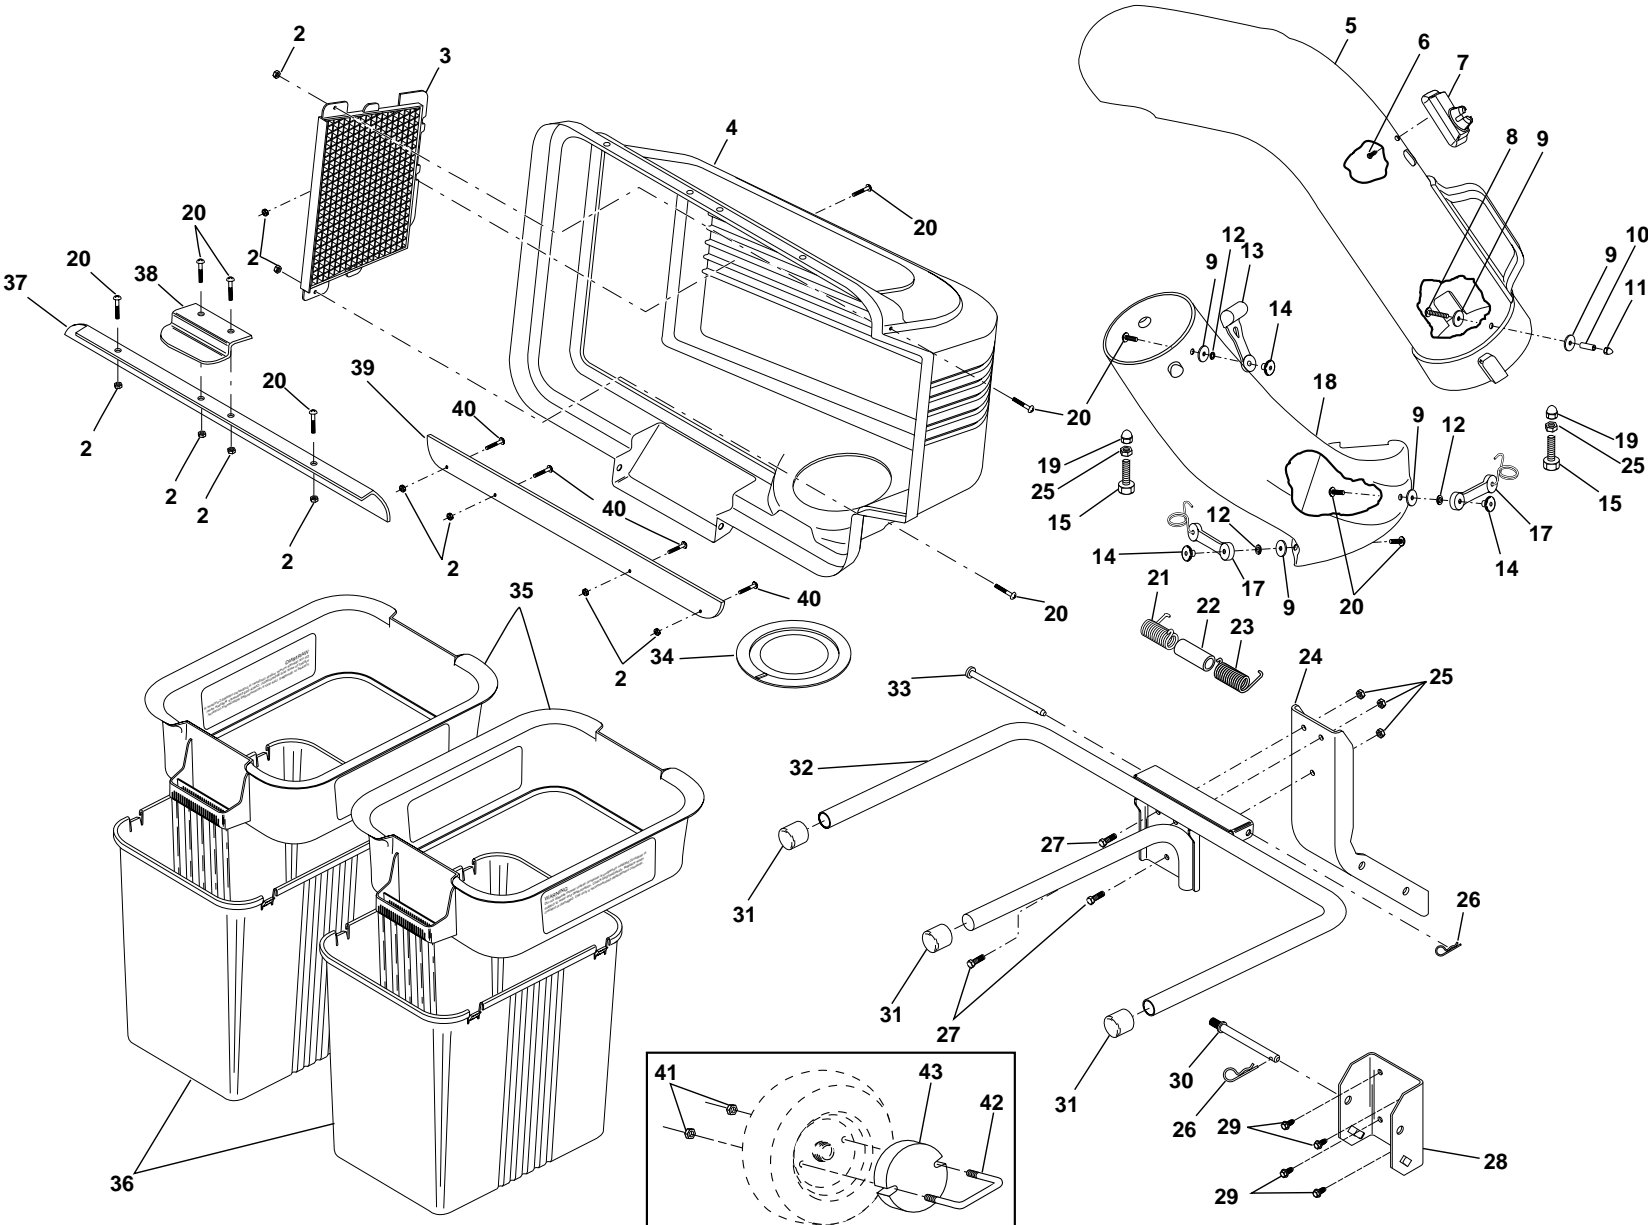

C36

1.1997 **PARTS LISTING**

954040506a

REPAIR PARTS/PIÈCES DE RECHANGE

GRASS CATCHER - MODEL NUMBER 954040506A / RAMASSE-HERBE - NUMÉRO DE MODÈLE 954040506A

REPAIR PARTS/PIÈCES DE RECHANGE

GRASS CATCHER - MODEL NUMBER 954040506A / RAMASSE-HERBE - NUMÉRO DE MODÈLE 954040506A