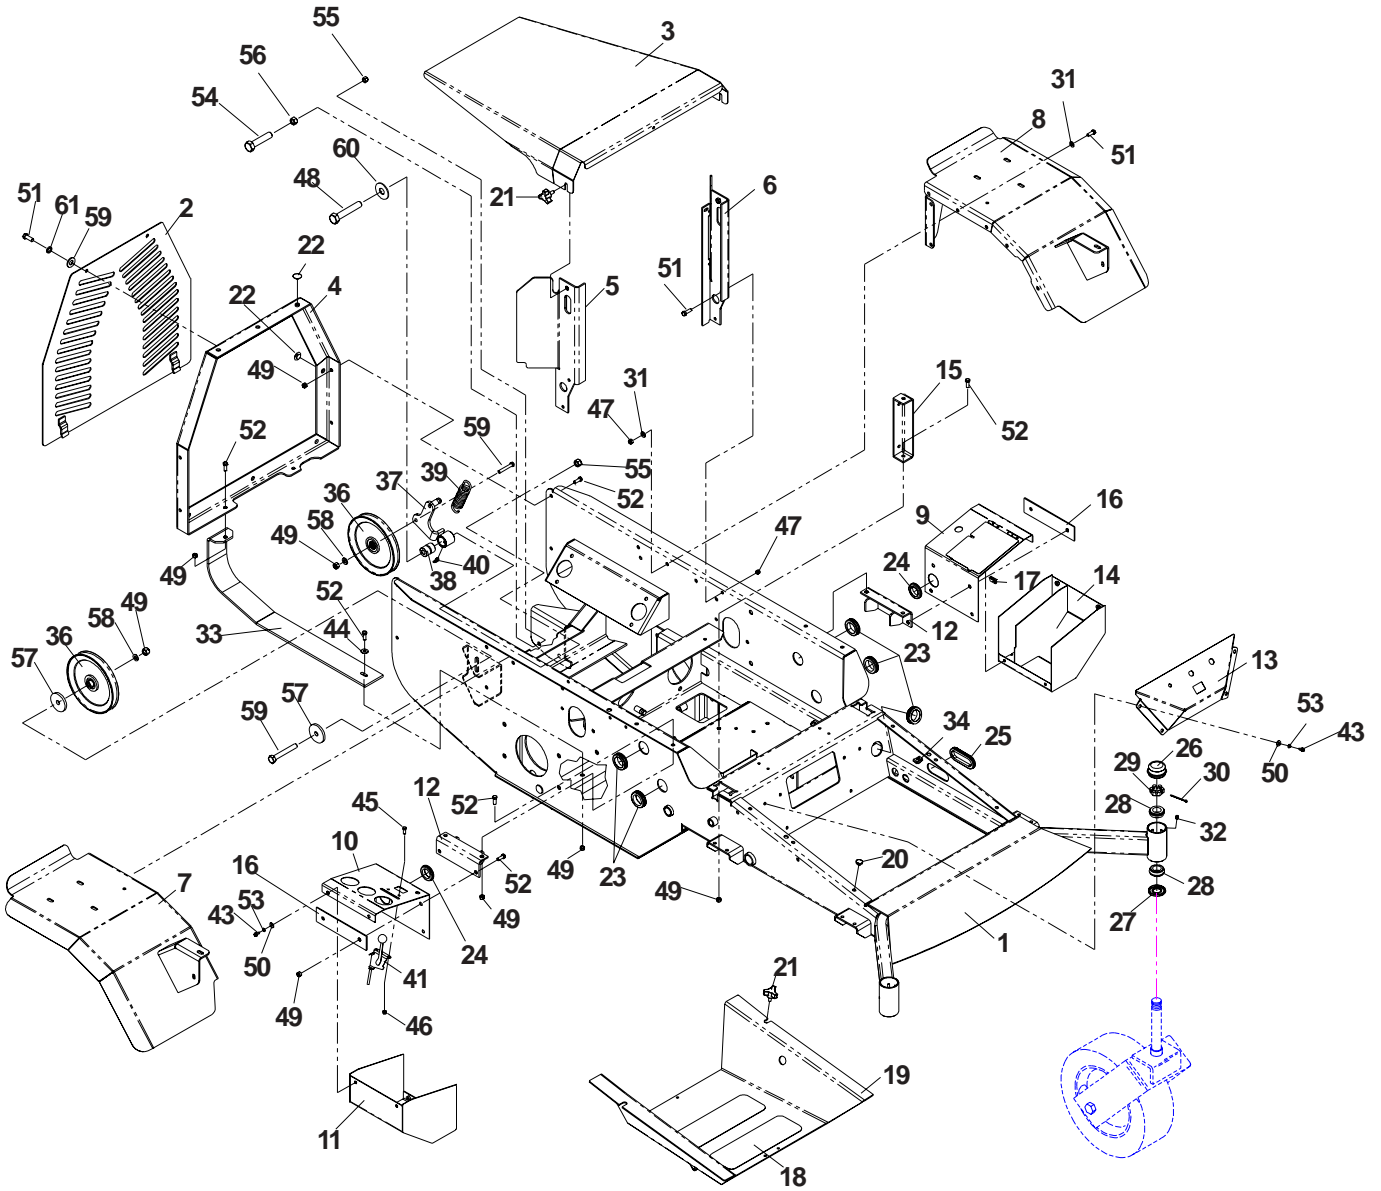

# MAIN FRAME ASSEMBLY

## ITEM PART NO. QTY. DESCRIPTION

1	....	539106205	.....	1	.....	Frame w/decals
2	....	539108362	.....	1	.....	Panel, back, ..... w/decals
3	....	539107853	.....	1	.....	Hood
4	....	539107847	.....	1	.....	Frame, rear
5	....	539106405	.....	1	.....	Support, right
6	....	539106406	.....	1	.....	Support, left
7	....	539107205	.....	1	.....	Fender, right
8	....	539107206	.....	1	.....	Fender, left
9	....	539107781	.....	1	.....	Panel, top left
10	..	539107778	.....	1	.....	Console, top
11	..	539107776	.....	1	.....	Console, bottom
12	..	539107788	.....	2	.....	Bracket, angle
13	..	539107669	.....	1	.....	Console
14	..	539107791	.....	1	.....	Console, bottom
15	..	539108055	.....	2	.....	Support
16	..	539107867	.....	2	.....	Stiffener
17	..	539107232	.....	2	.....	Latch, magnetic
18	..	539977778	.....	3	.....	Pad, abrasive
19	..	539104721	.....	1	.....	Pan, floor
20	..	539102587	.....	6	.....	Stop, rubber
21	..	539104411	.....	4	.....	Knob w/stud
22	..	539107858	.....	11	....	Grommet, bumper
23	..	539103684	.....	7	.....	Grommet
24	..	539107656	.....	2	.....	Grommet
25	..	539107210	.....	1	.....	Grommet
26	..	539102535	.....	2	.....	Cap, grease
27	..	539102851	.....	2	.....	Seal
28	..	539102543	.....	4	.....	Bearing
29	..	539102852	.....	2	.....	Nut, 1-14, slotted jam
30	..	539102889	.....	2	.....	Pin, cotter, 1/8 x 2
31	..	539990188	.....	28	....	Washer, 5/16, SAE
32	..	539101474	.....	2	.....	Zerk
33	..	539106300	.....	2	.....	Plate, skid
34	..	539104763	.....	2	.....	`U' clip