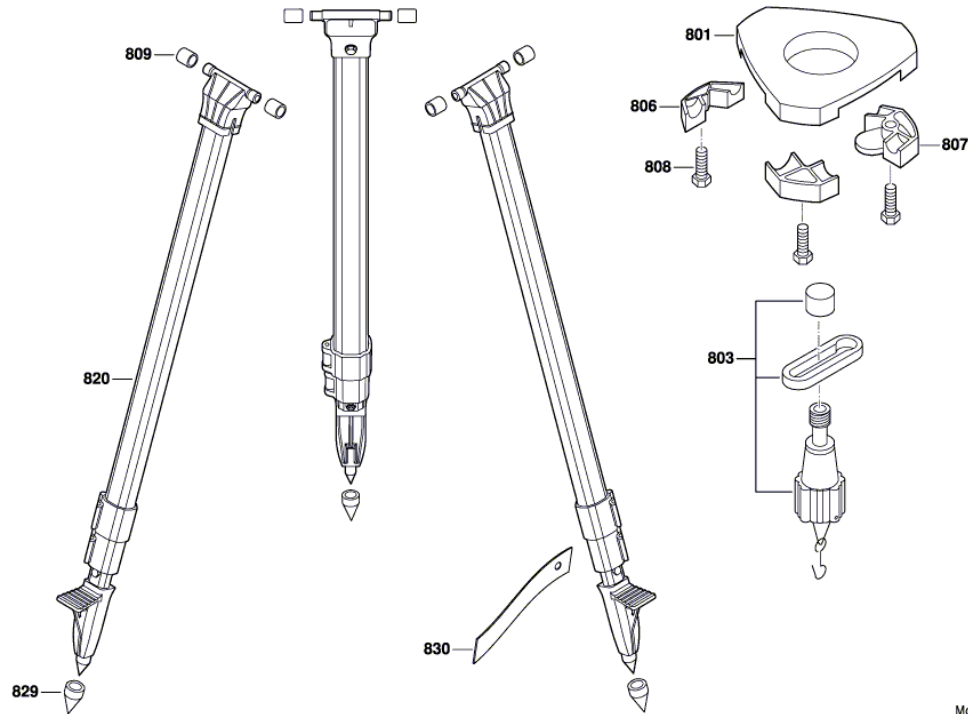

Spare parts list

Item	Part Number	Description	Illustration
801	1 619 PB0 670	Head	1
803	1 619 PB0 680	locking assembly	1
806	1 619 PB0 675	Swing Clamp	1
807	1 619 PB0 676	Clamp	1
808	1 619 PB0 677	Bolt	1
809	1 619 PB0 678	Bushing	1
820	1 619 PB0 703	Bracket assembly	1
829	1 619 PB0 698	Protection cover	1
830	1 619 PB0 699	Fastening strap	1

Illustration - Type - E

3 601 K91 610
Issue |
Stand | 16-09-30 Fig./Abb. 1