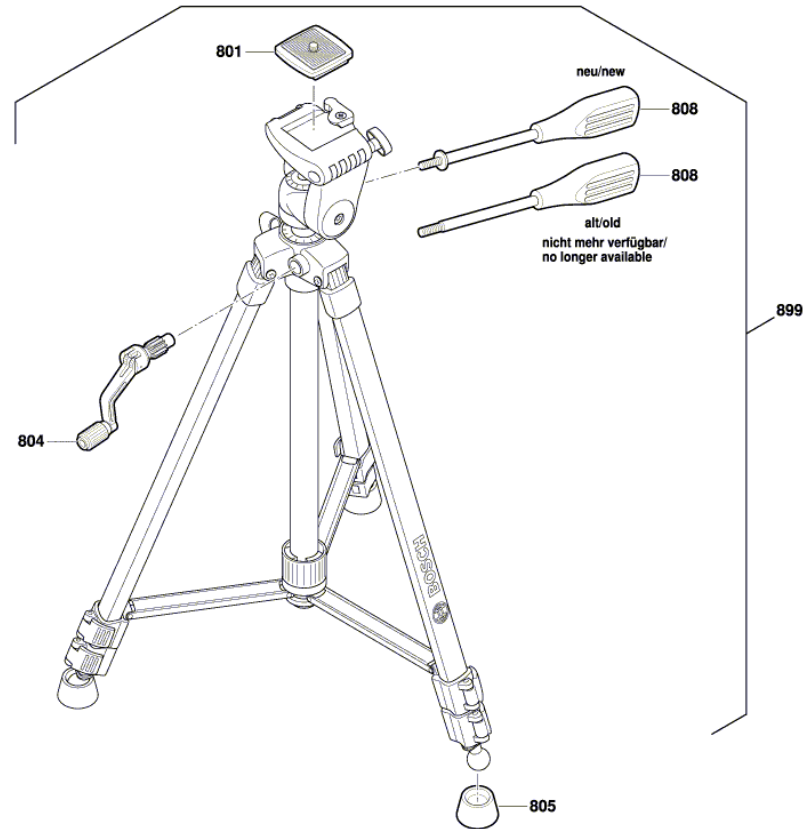

Spare parts list

Item	Part Number	Description	Illustration
801	1 618 C01 10Z	Plate	1
804	1 618 C01 11C	Crank Handle	1
805	1 618 C01 11B	Casing Foot	1
808	1 618 C01 11A	Handle	1

Illustration - Type - E

3 601 K96 B00
Issue | 21-03-29
Stand | Fig./Abb. 1