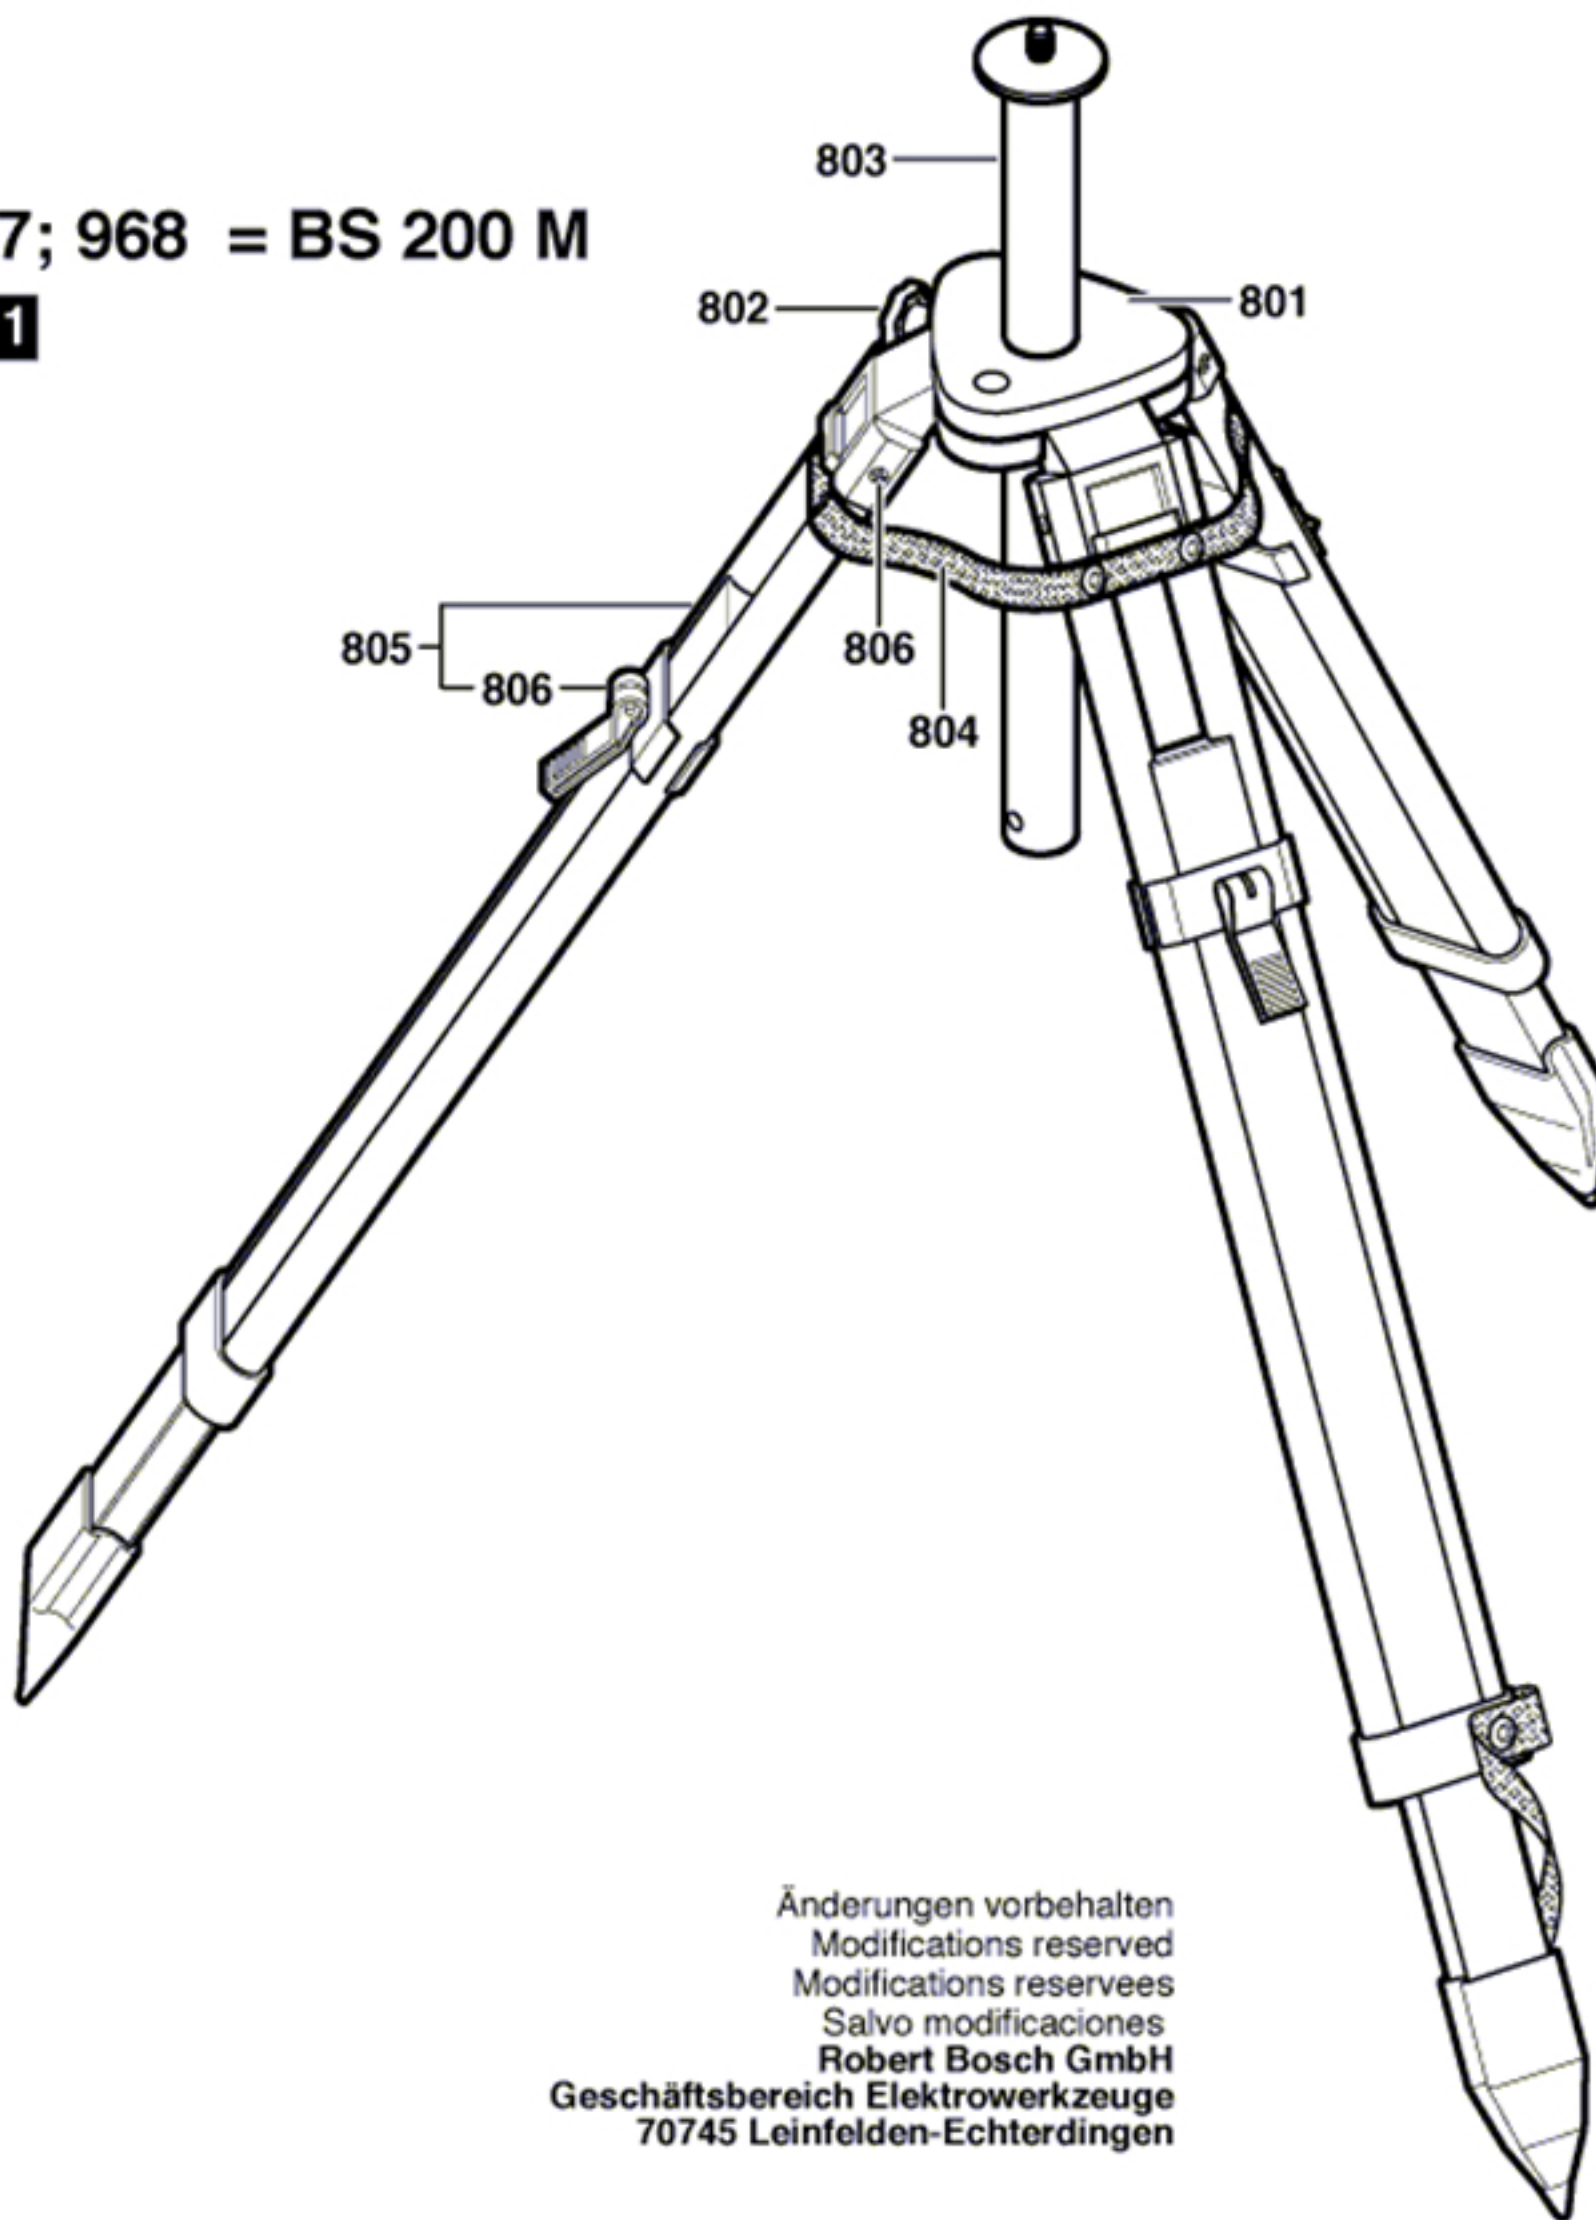

Typ 0 601 096 967; 968 = BS 200 M

Stand } ~~98-03-17~~
Issue } 98-03-24

Abb./Fig. 1

Änderungen vorbehalten
Modifications reserved
Modificaciones reserves
Salvo modificaciones
Robert Bosch GmbH
Geschäftsbereich Elektrowerkzeuge
70745 Leinfelden-Echterdingen