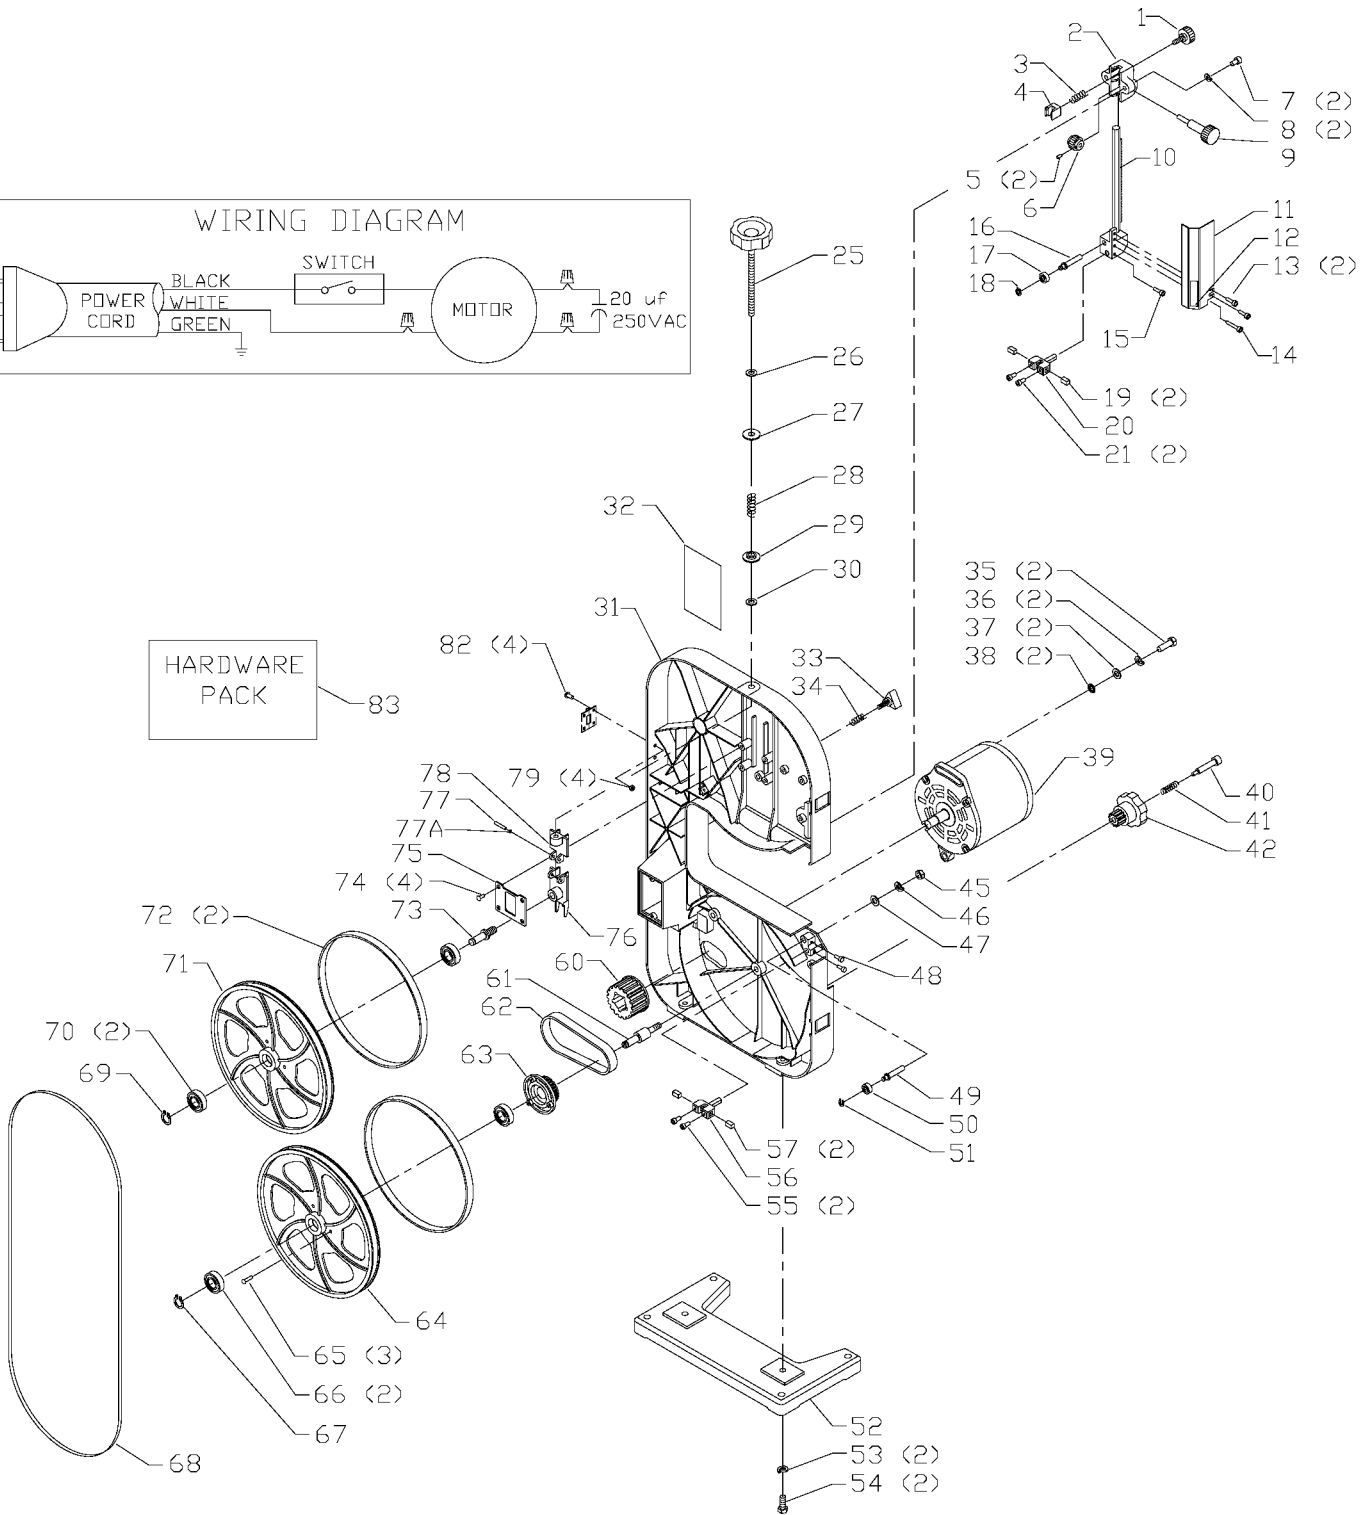

HARDWARE PACK

83