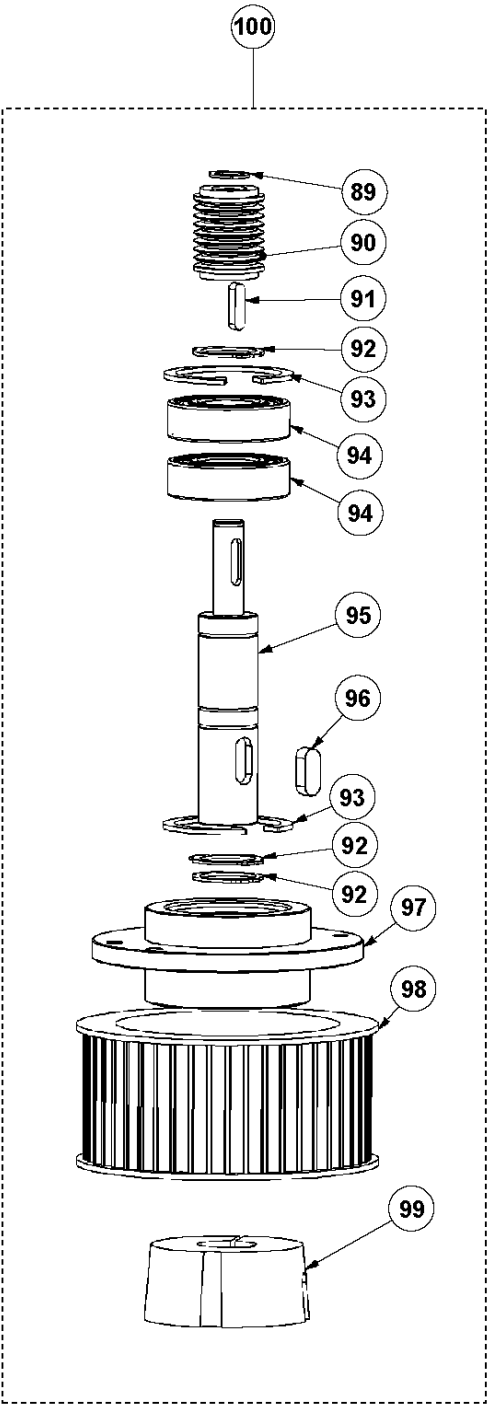

BMG 555
TENSION PULLEY ASSEMBLY

PULLEY

BMG 555, 2022-04

Ref	Part No	Description	Remark	QTY KIT
84	533 11 97-01	PULLEY	<i>PULLEY</i>	1
85	533 72 29-01	RETAINER RING	<i>RETAINER RING</i>	1
86	533 72 28-01	RETAINER RING	<i>RETAINER RING</i>	2
87	533 11 11-01	BEARING	<i>BEARING</i>	2
88	535 25 39-01	AXLE	<i>AXLE</i>	1

BMG 555
CONTRA PULLEY ASSEMBLY

PULLEY

BMG 555, 2022-04

Ref	Part No	Description	Remark	QTY KIT
89	900 00 00-02	DUMMY PART	<i>DUMMY PART</i>	1
90	533 06 35-01	PULLEY	<i>PULLEY</i>	1
91	900 00 00-02	DUMMY PART	<i>DUMMY PART</i>	1
92	533 91 42-01	RETAINER RING	<i>RETAINER RING</i>	3
93	533 21 83-01	CIRCLIP	<i>CIRCLIP</i>	2
94	533 83 82-01	BEARING	<i>BEARING</i>	2
95	533 36 61-01	AXLE	<i>AXLE</i>	1
96	533 29 34-01	KEY	<i>KEY</i>	1
97	535 09 57-01	BEARING HOUSING	<i>BEARING HOUSING</i>	1
98	535 36 39-01	PULLEY	<i>PULLEY</i>	1
99	533 10 96-01	LOCK	<i>LOCK</i>	1