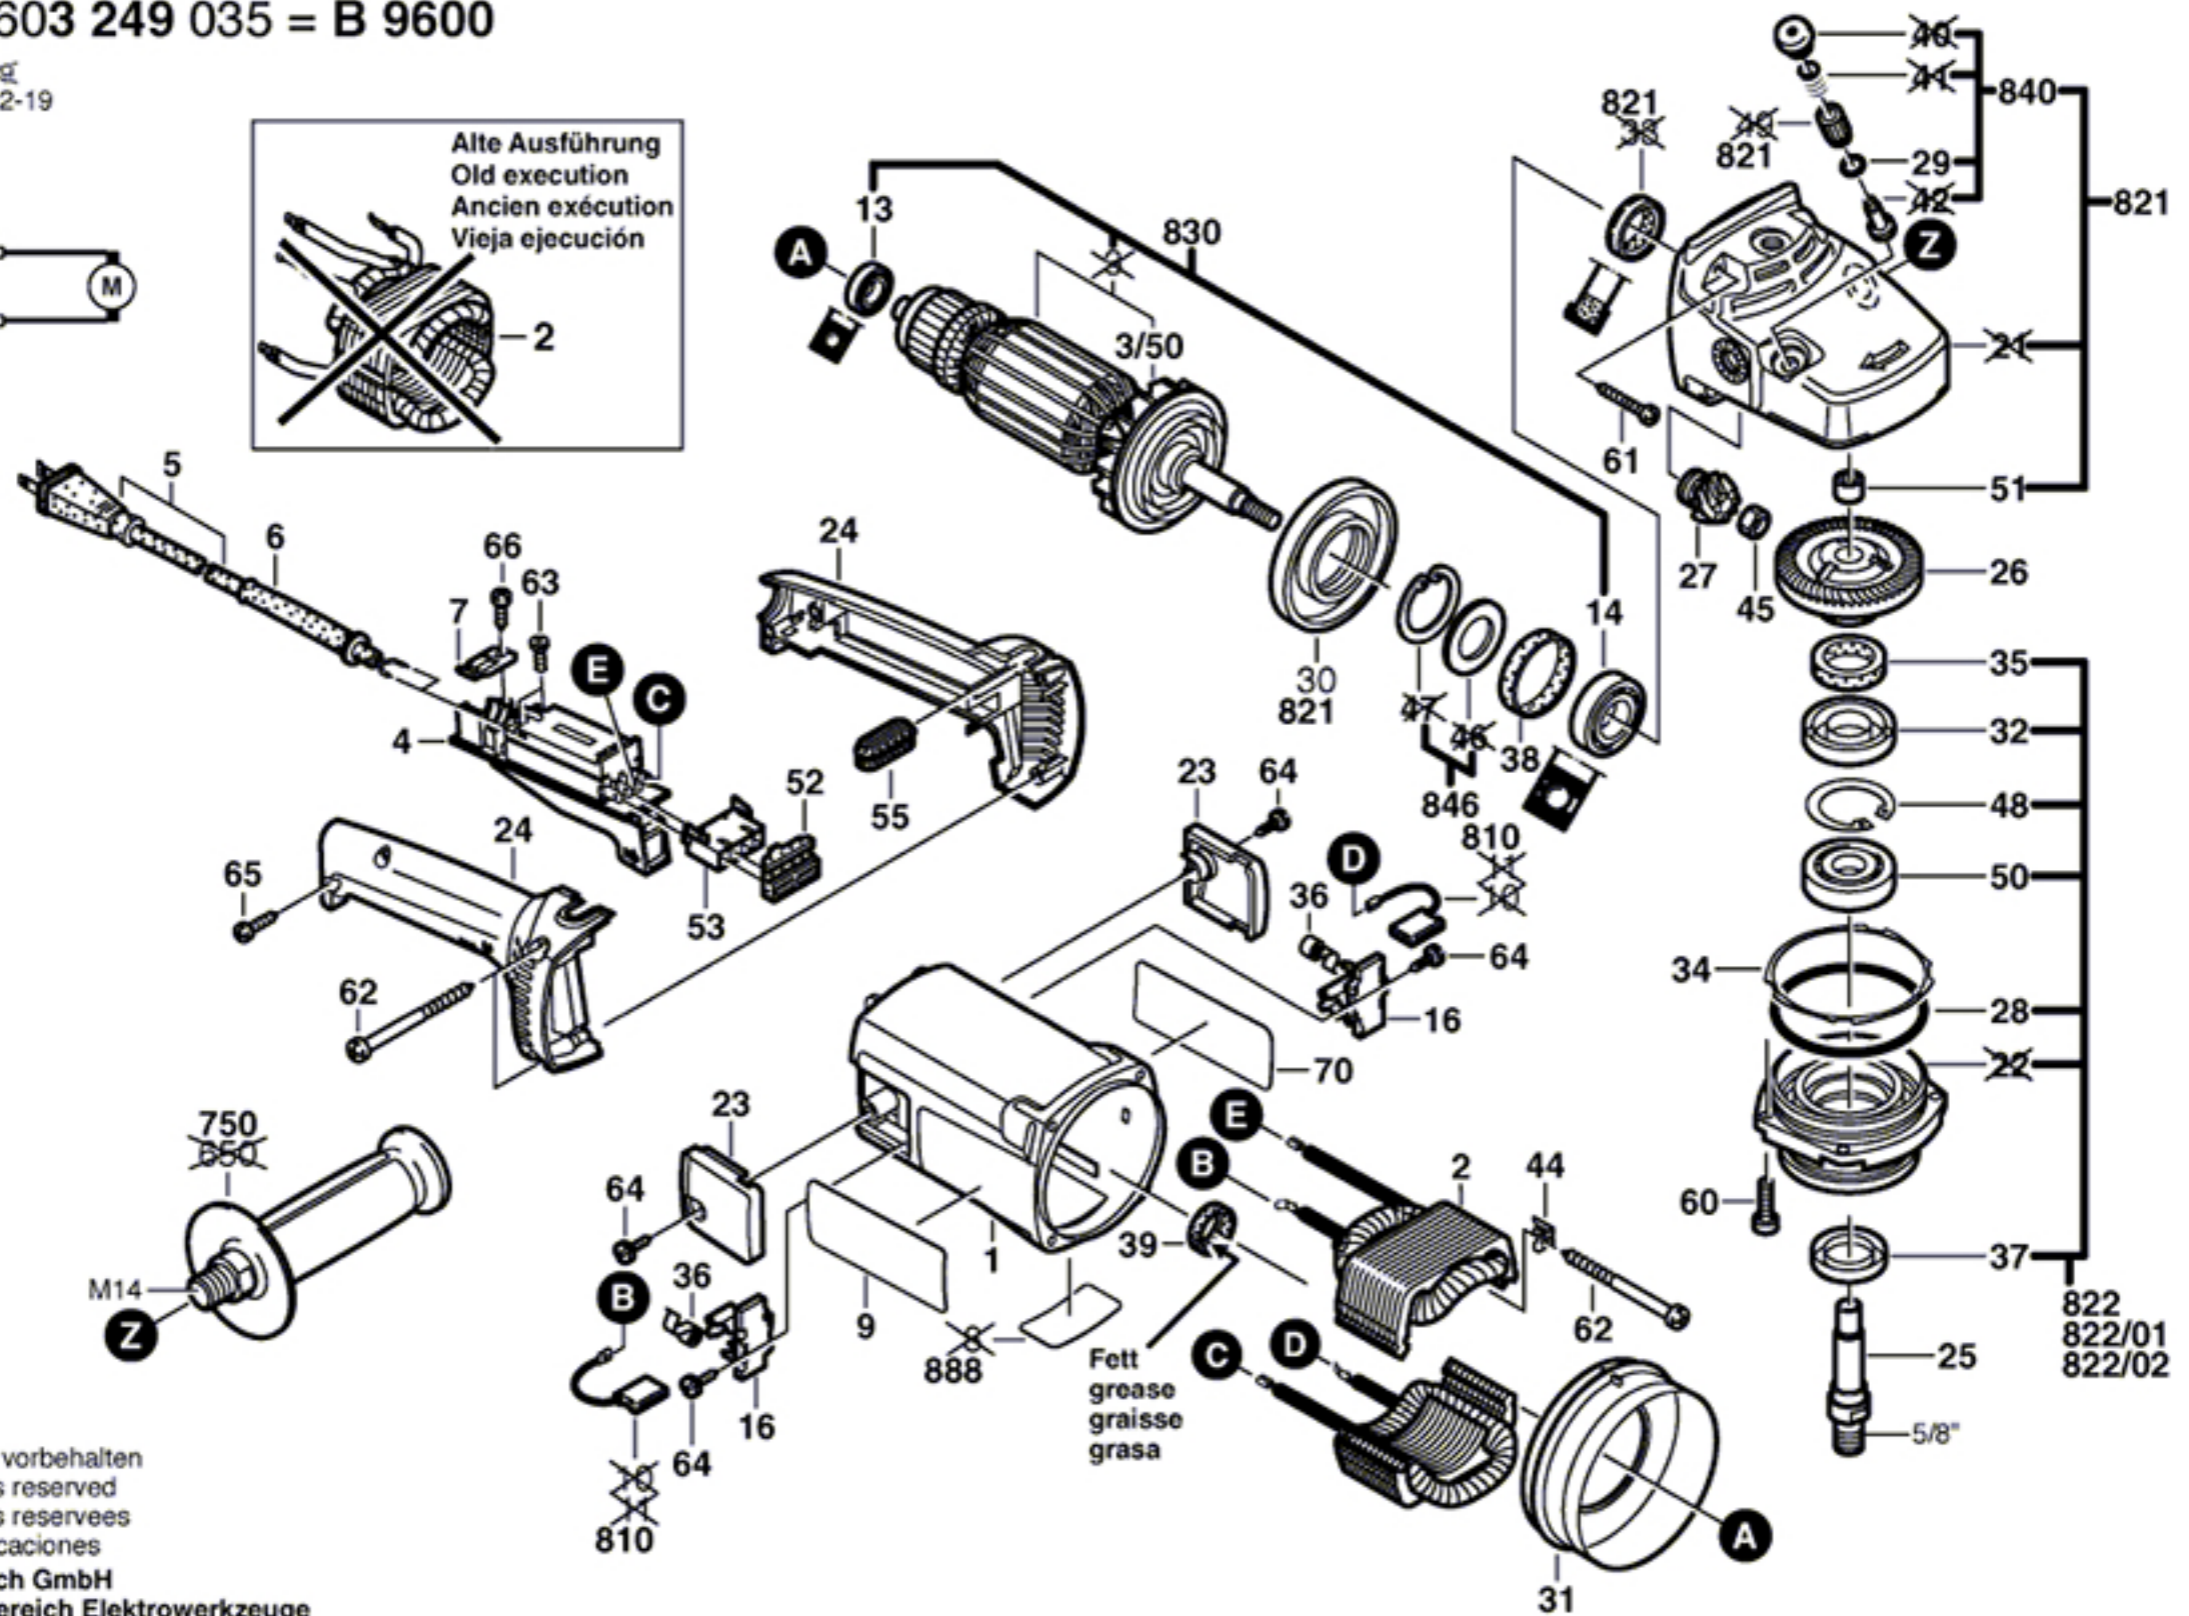

Typ 0 603 249 035 = B 9600

Stand } 94-09
Issue } 96-12-19

Änderungen vorbehalten
Modifications reserved
Modifications reserves
Salvo modificaciones
Robert Bosch GmbH
Geschäftsbereich Elektrowerkzeuge
70745 Leinfelden-Echterdingen