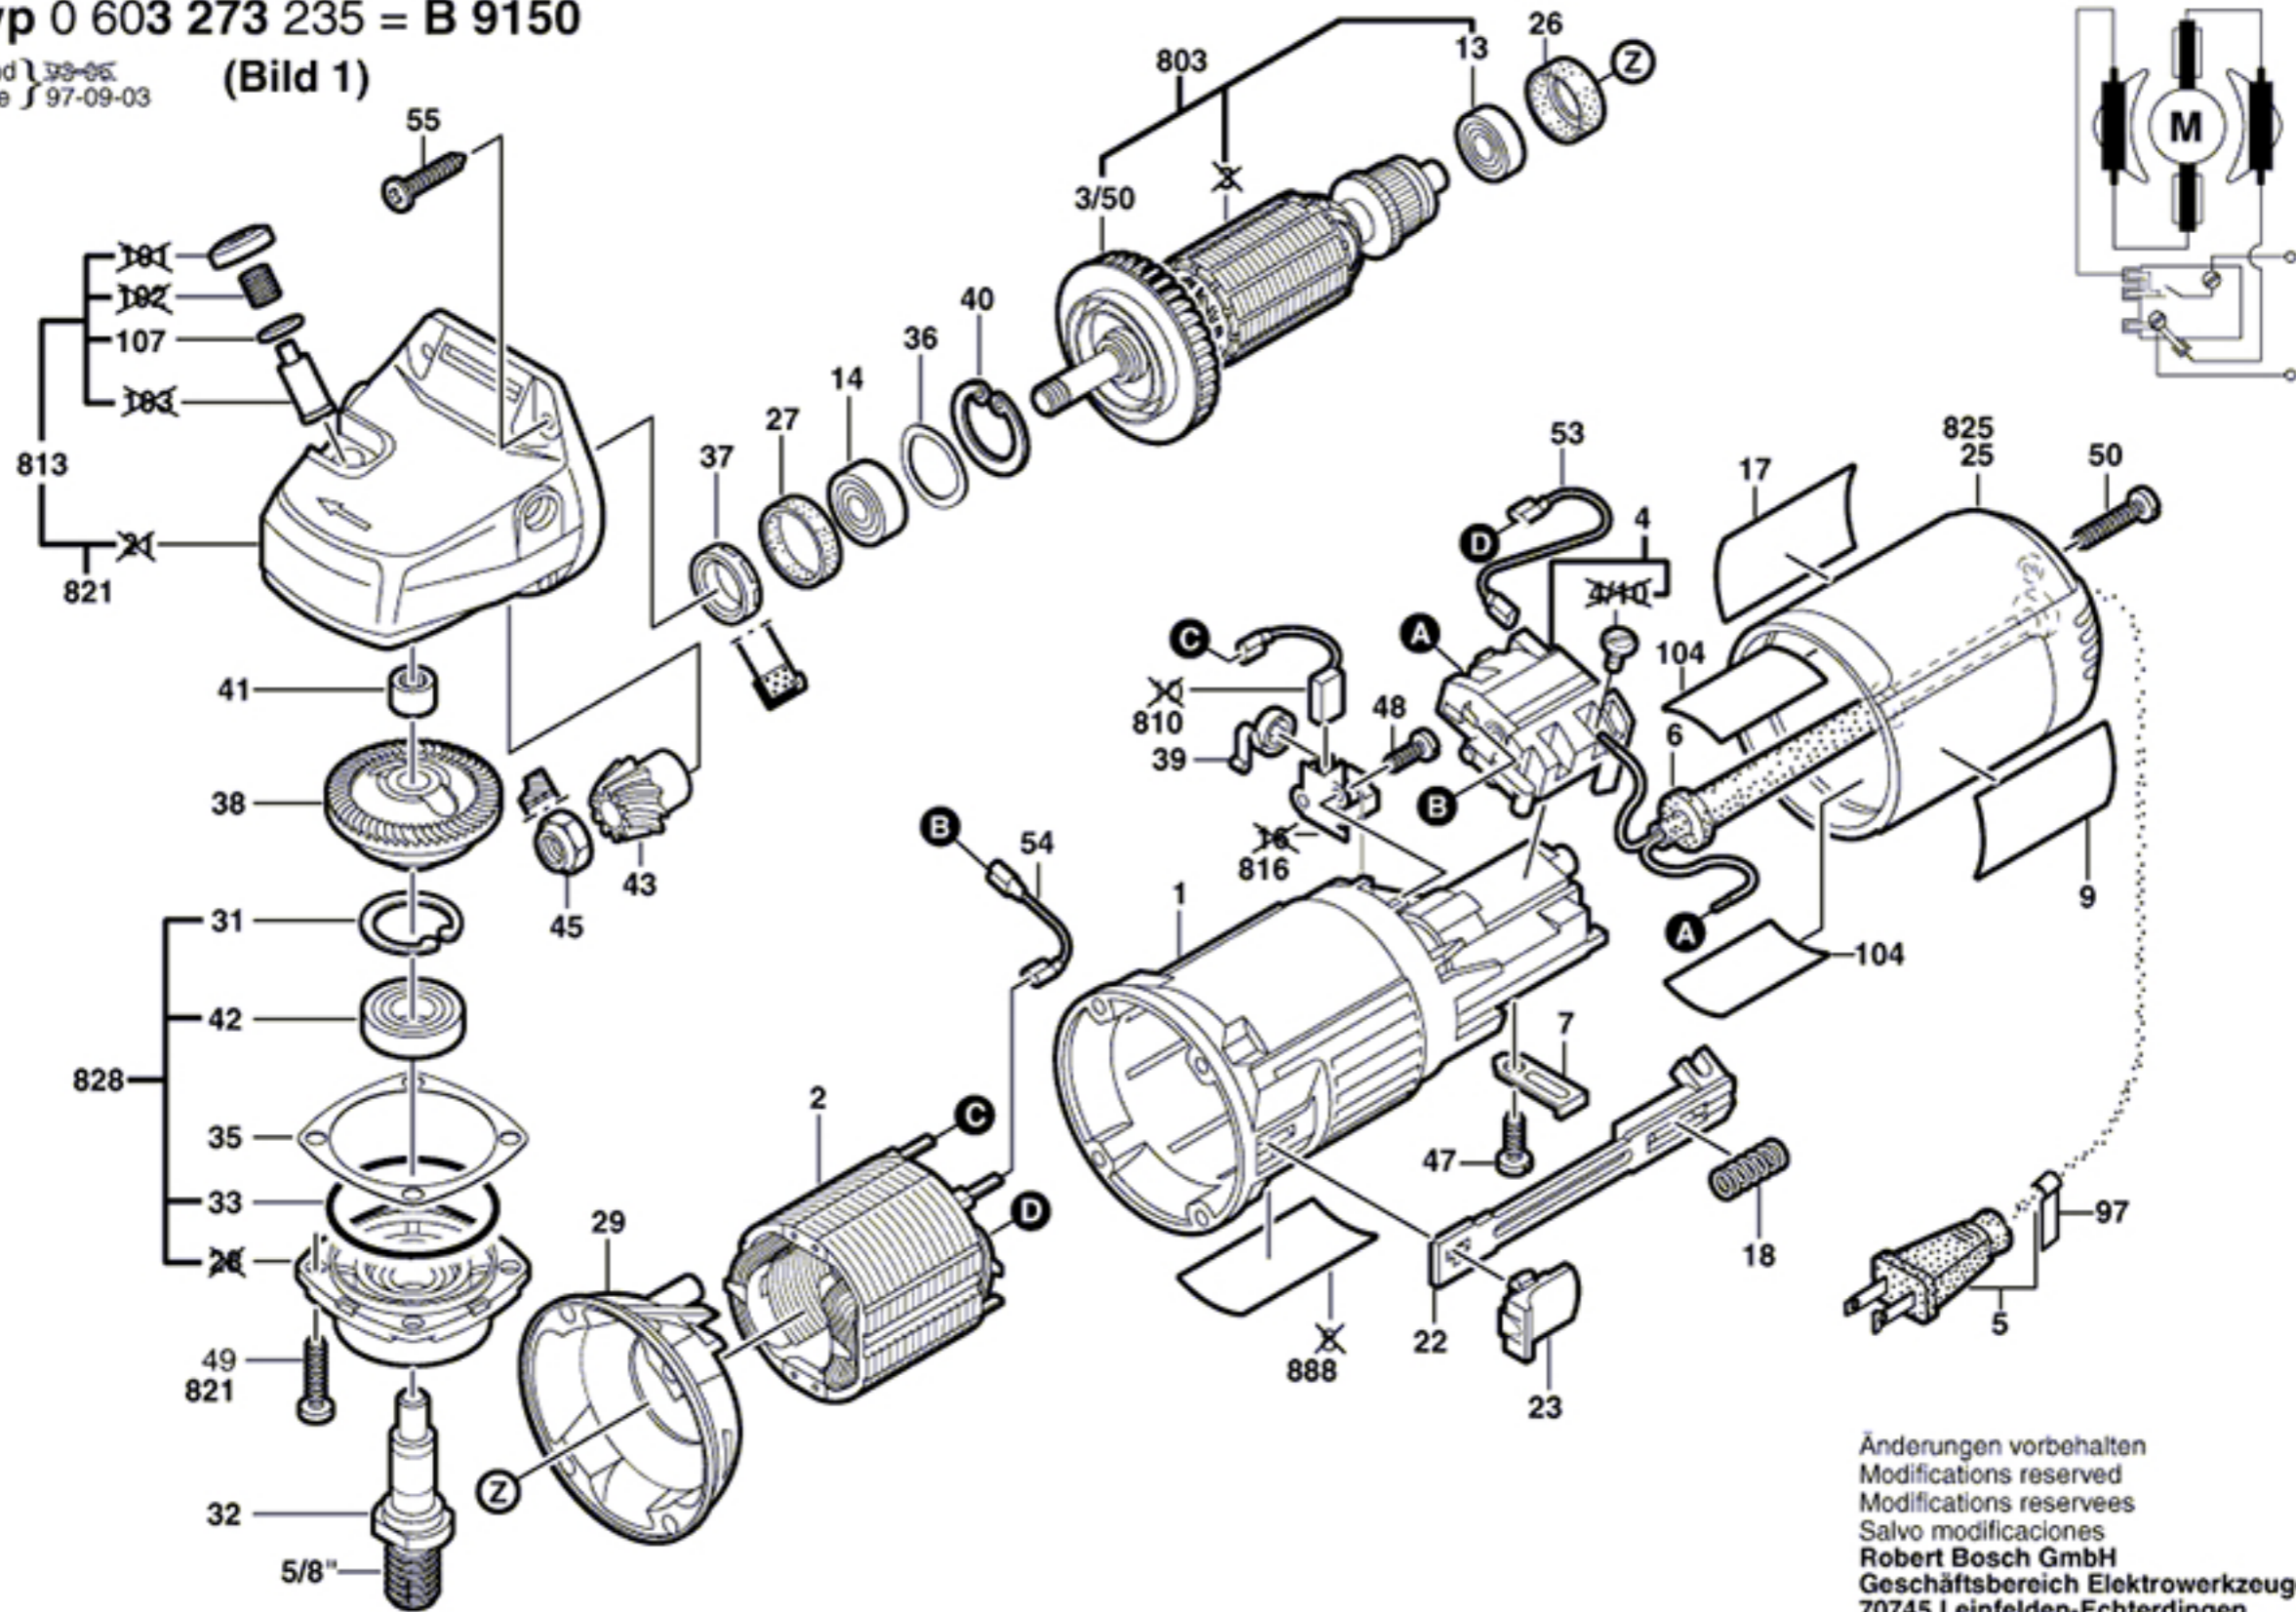

Typ 0 603 273 235 = B 9150

Stand 33-05
Issue 97-09-03

(Bild 1)

Änderungen vorbehalten
Modifications reserved
Modifications reserves
Salvo modificaciones
Robert Bosch GmbH
Geschäftsbereich Elektrowerkzeuge
70745 Leinfelden-Echterdingen

Typ 0 603 273 235 = B 9150

Stand } ~~99-06~~
Issue } 97-09-03

(Bild 2)

Änderungen vorbehalten
Modifications reserved
Modificaciones reserves
Salvo modificaciones
Robert Bosch GmbH
Geschäftsbereich Elektrowerkzeuge
70745 Leinfelden-Echterdingen