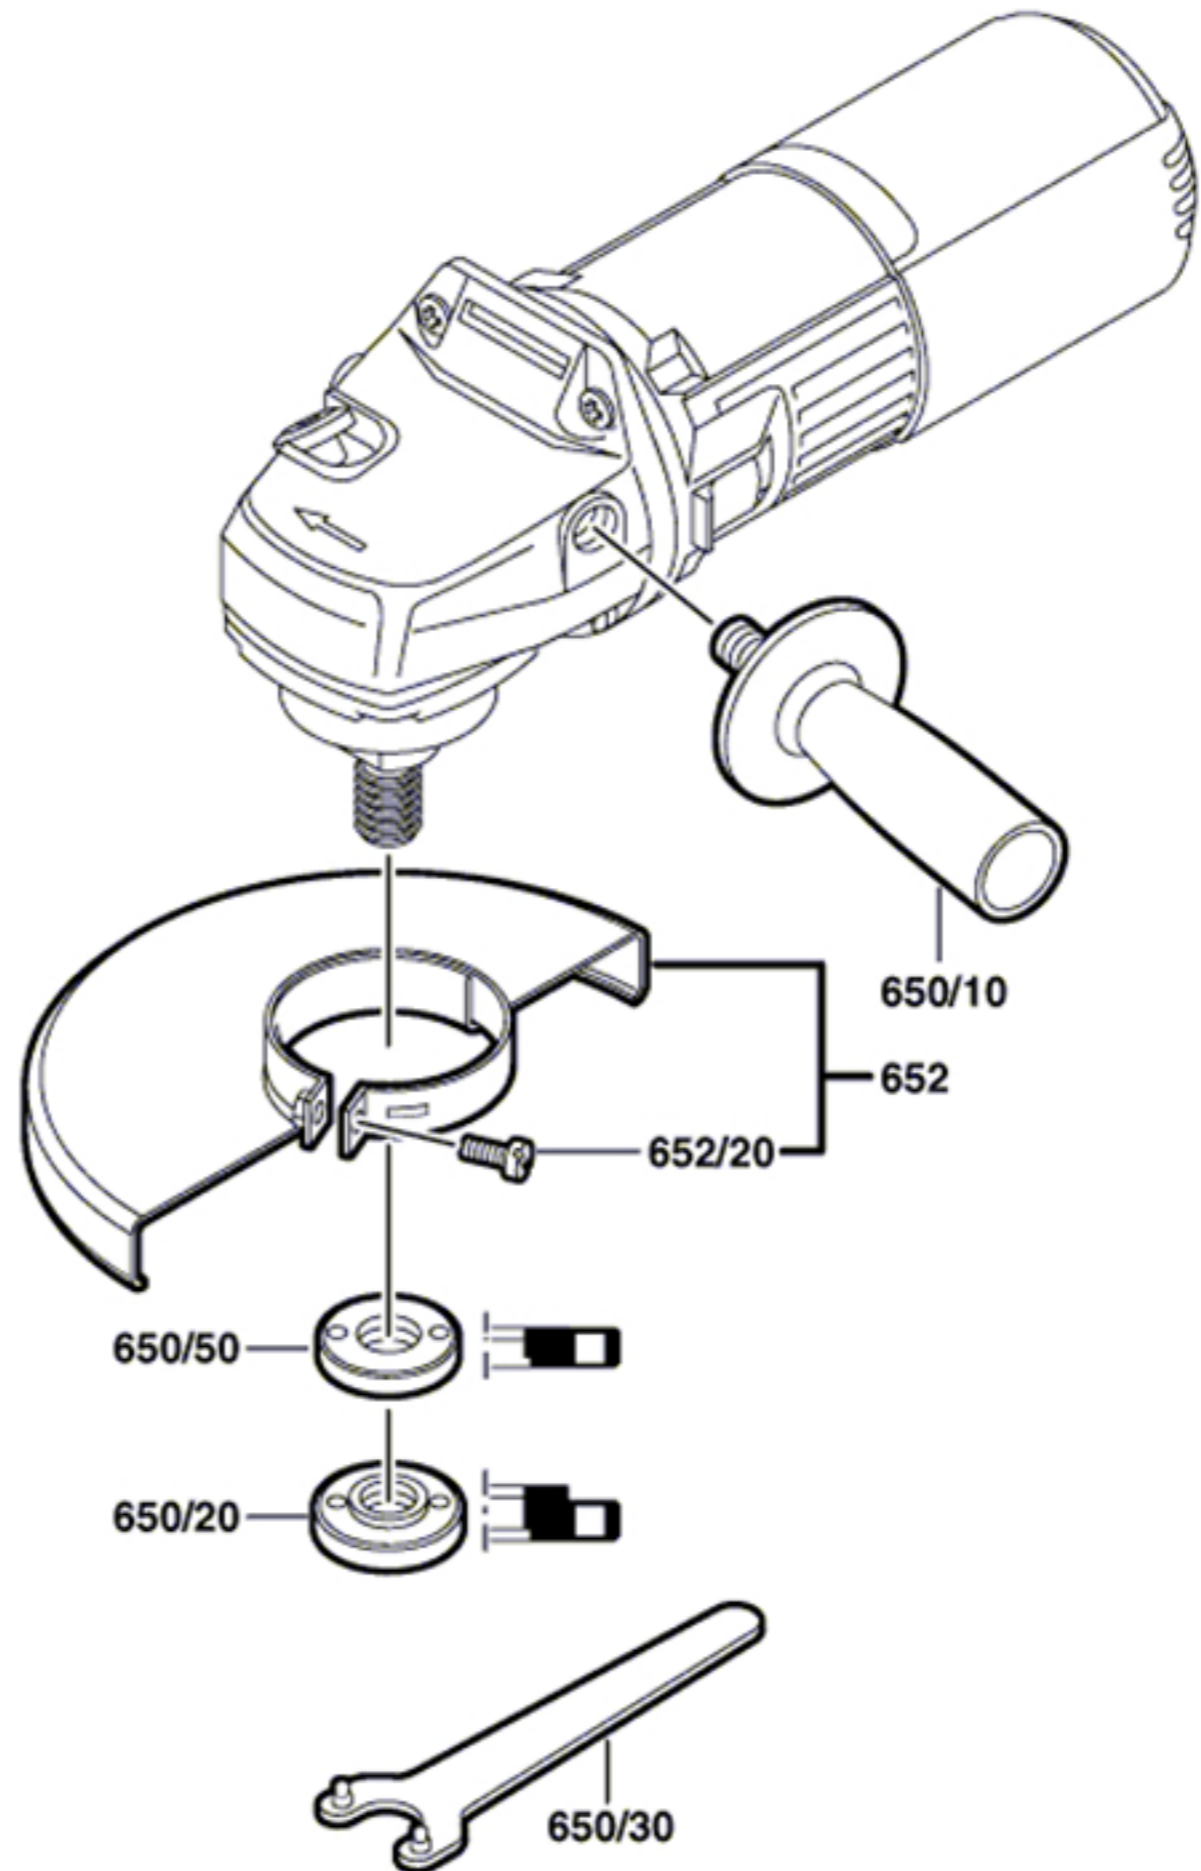

Typ 0 603 273 235 = B 9150

Stand 33-05
Issue 97-09-03

(Bild 1)

Änderungen vorbehalten
Modifications reserved
Modifications reserves
Salvo modificaciones
Robert Bosch GmbH
Geschäftsbereich Elektrowerkzeuge
70745 Leinfelden-Echterdingen

Typ 0 603 273 235 = B 9150

Stand } ~~99-06~~
Issue } 97-09-03

(Bild 2)

Änderungen vorbehalten
Modifications reserved
Modificaciones reserves
Salvo modificaciones
Robert Bosch GmbH
Geschäftsbereich Elektrowerkzeuge
70745 Leinfelden-Echterdingen