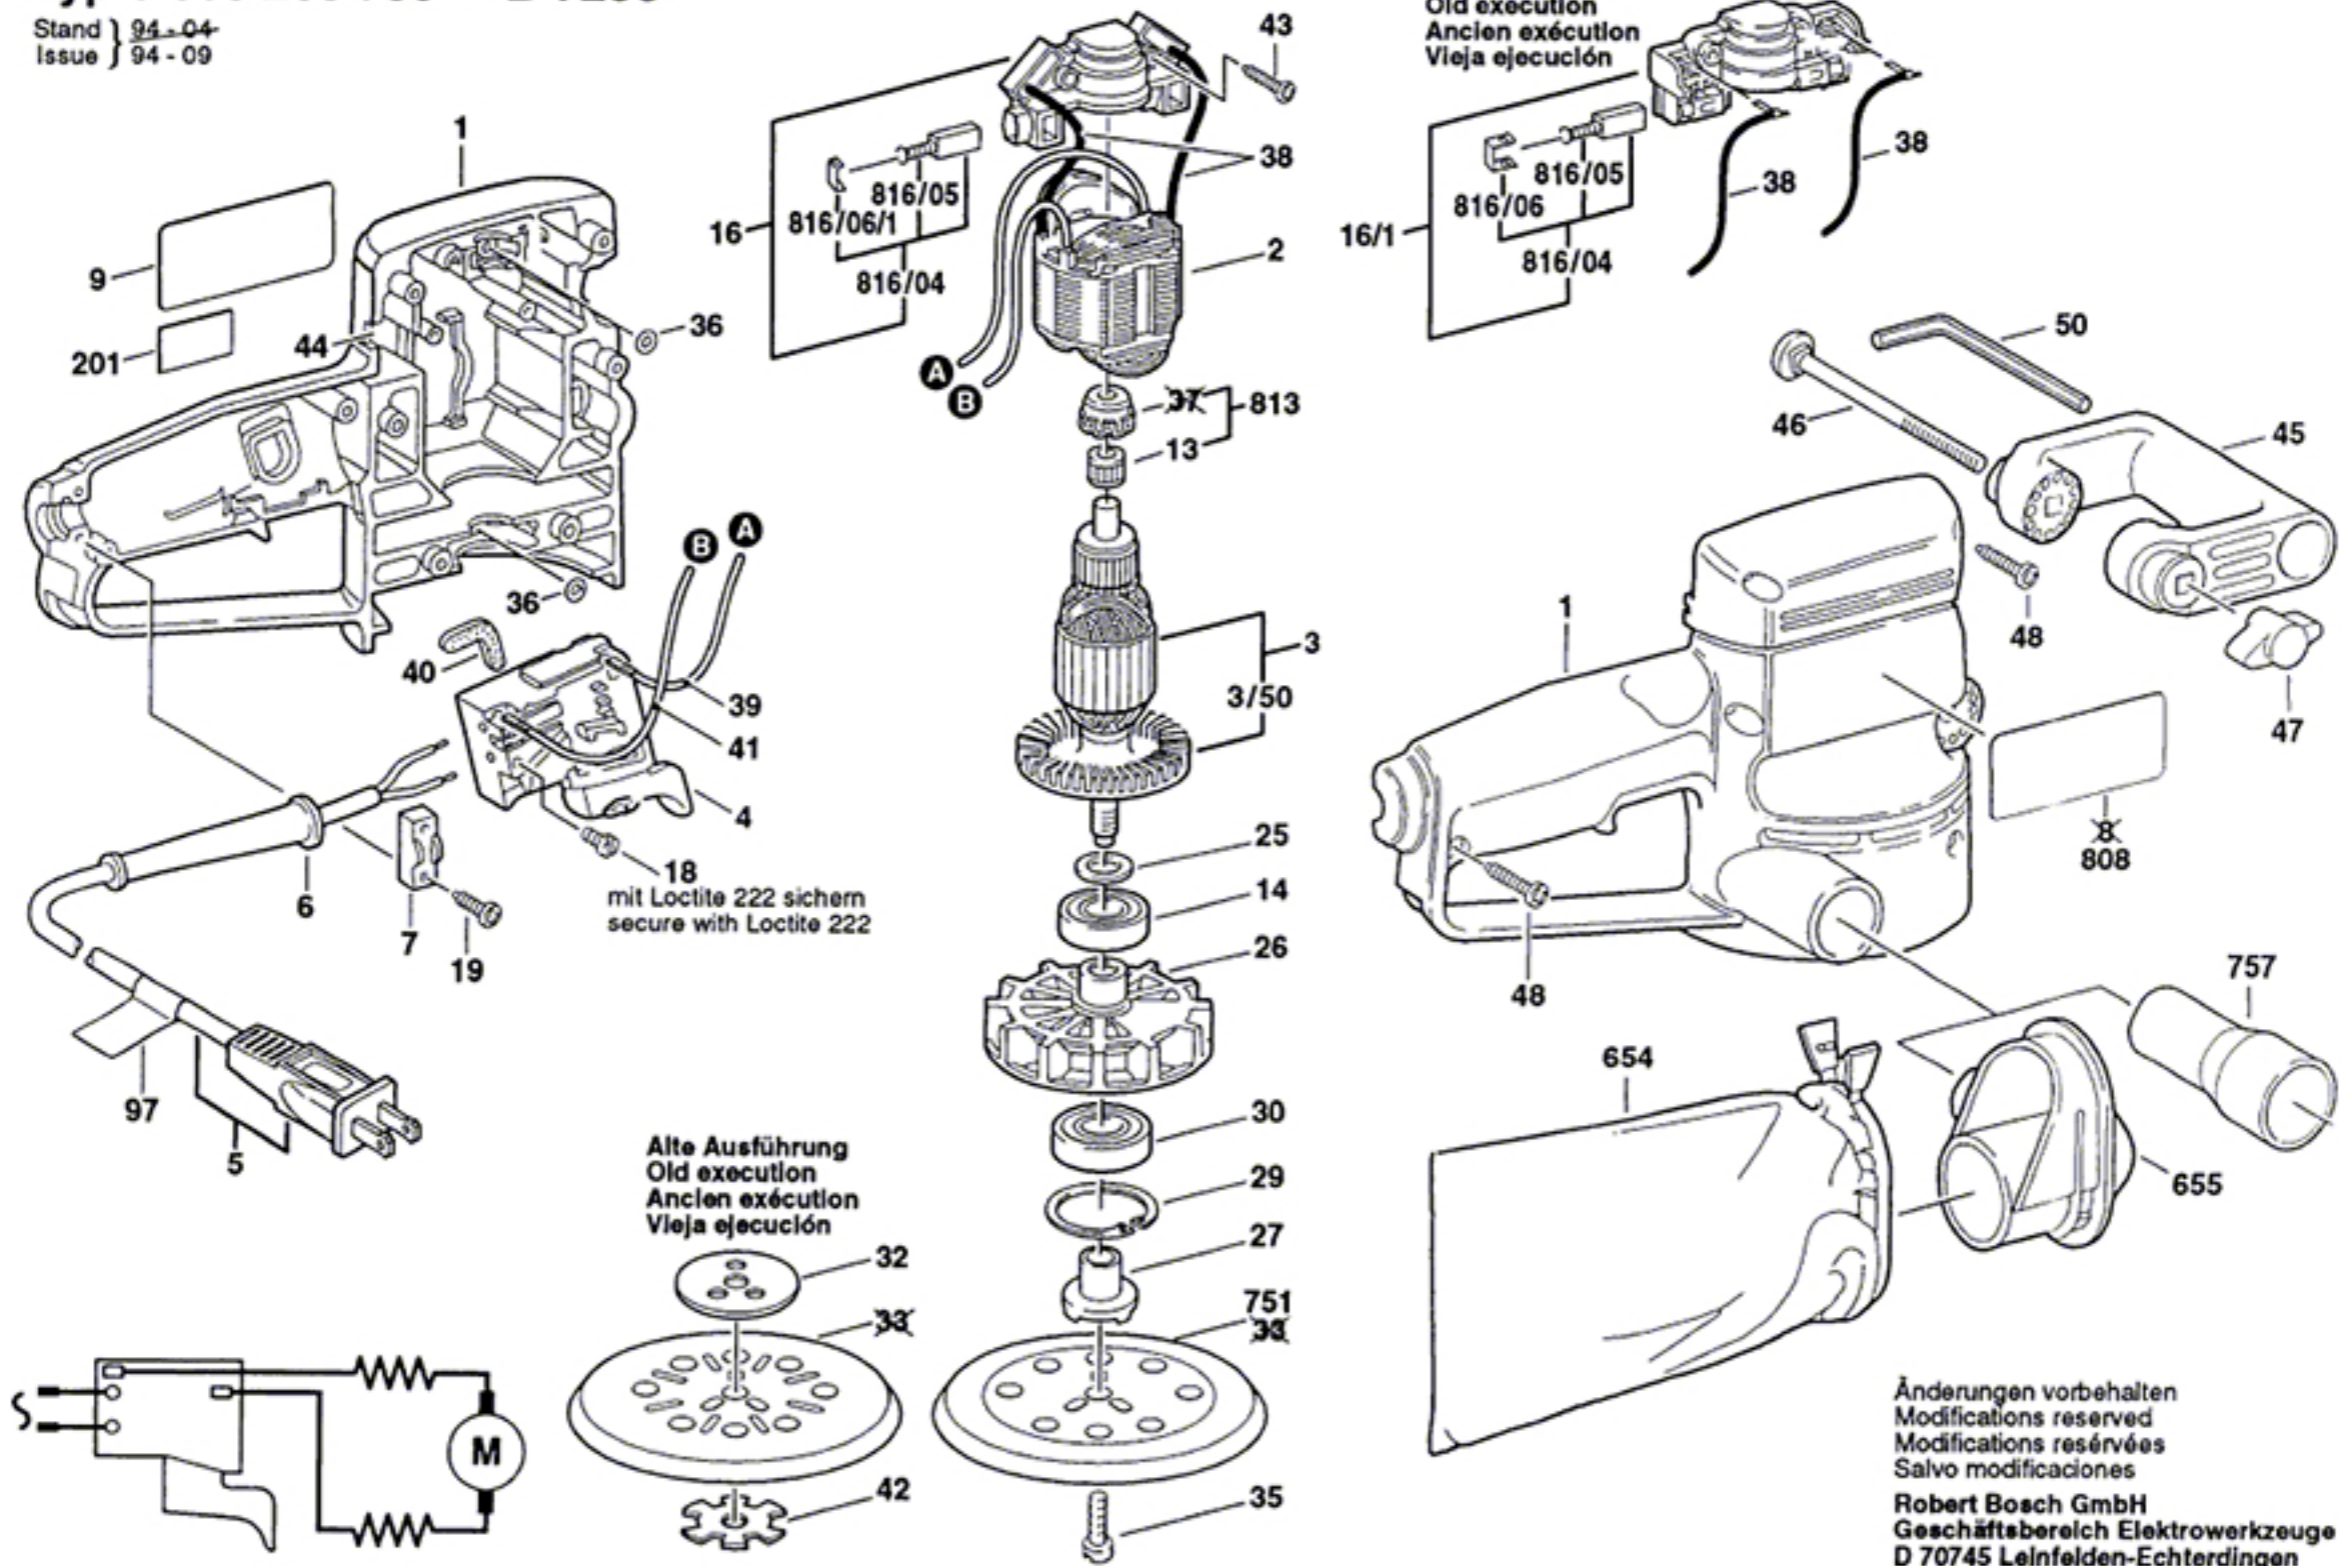

# Typ 0 603 283 735 = B 7250

Stand } 94-04  
Issue } 94-09

Änderungen vorbehalten  
 Modifications reserved  
 Modifications réservées  
 Salvo modificaciones  
 Robert Bosch GmbH  
 Geschäftsbereich Elektrowerkzeuge  
 D 70745 Leinfelden-Echterdingen