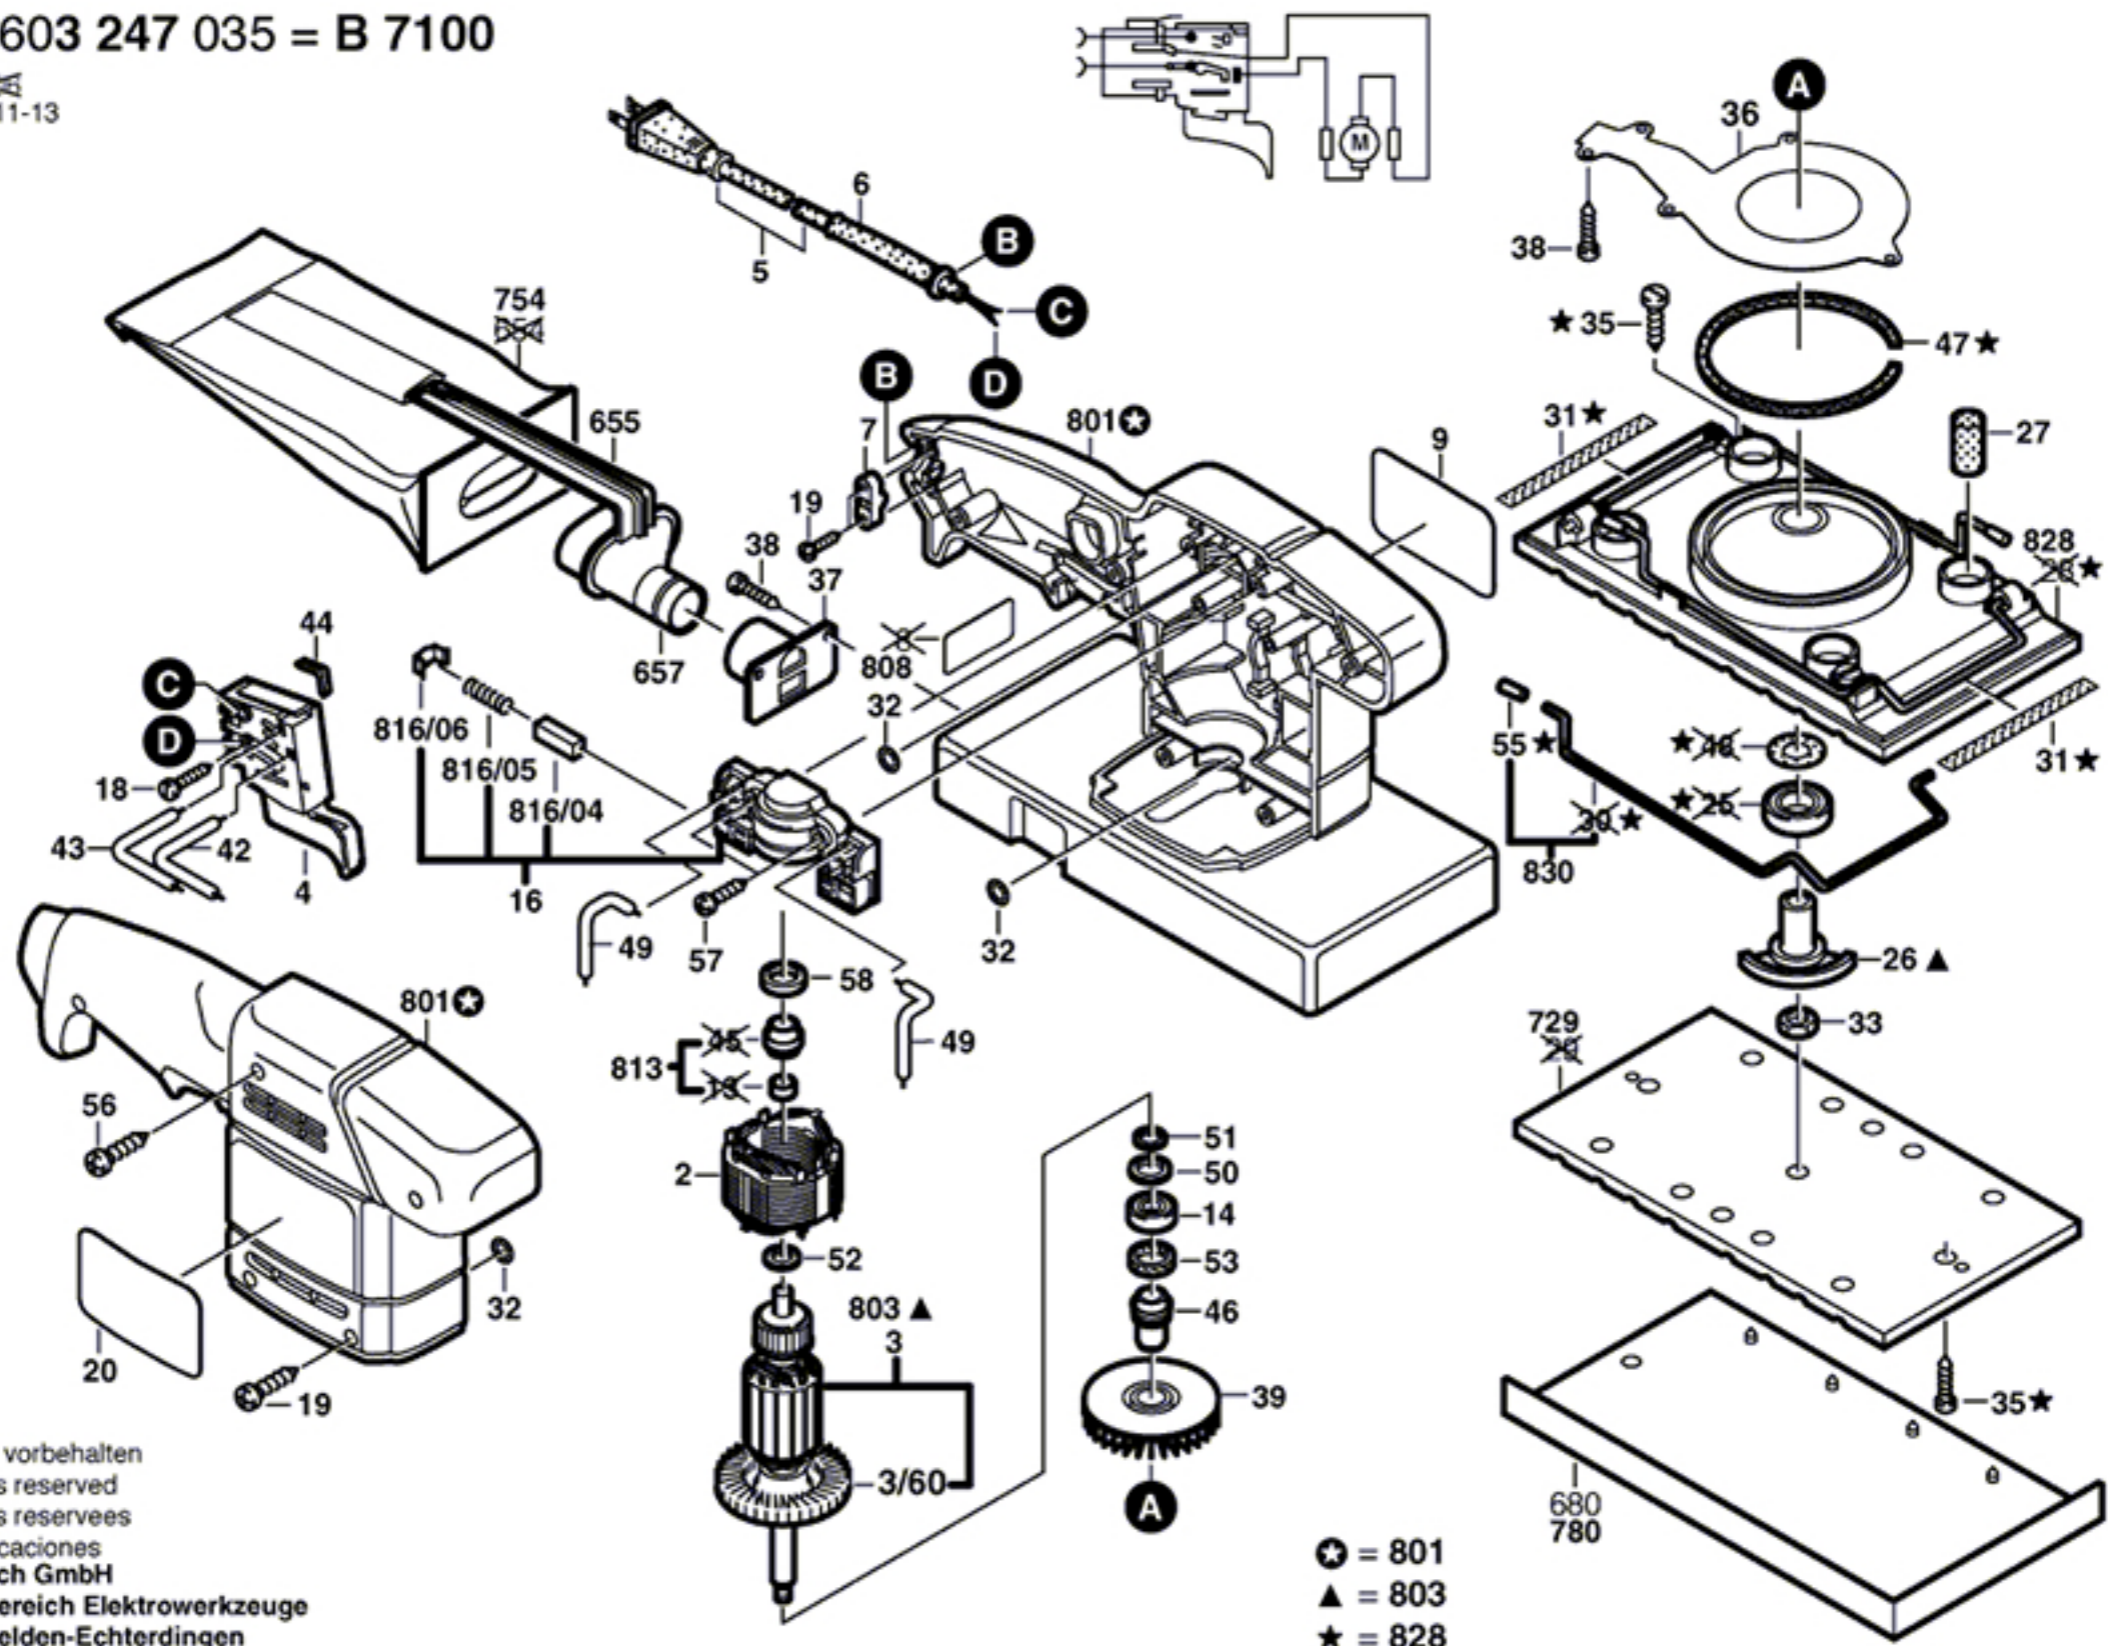

Typ 0 603 247 035 = B 7100

Stand }
Issue } 97-11-13

Änderungen vorbehalten
Modifications reserved
Modifications reserves
Salvo modificaciones
Robert Bosch GmbH
Geschäftsbereich Elektrowerkzeuge
70745 Leinfelden-Echterdingen

- ⊙ = 801
- ▲ = 803
- ★ = 828