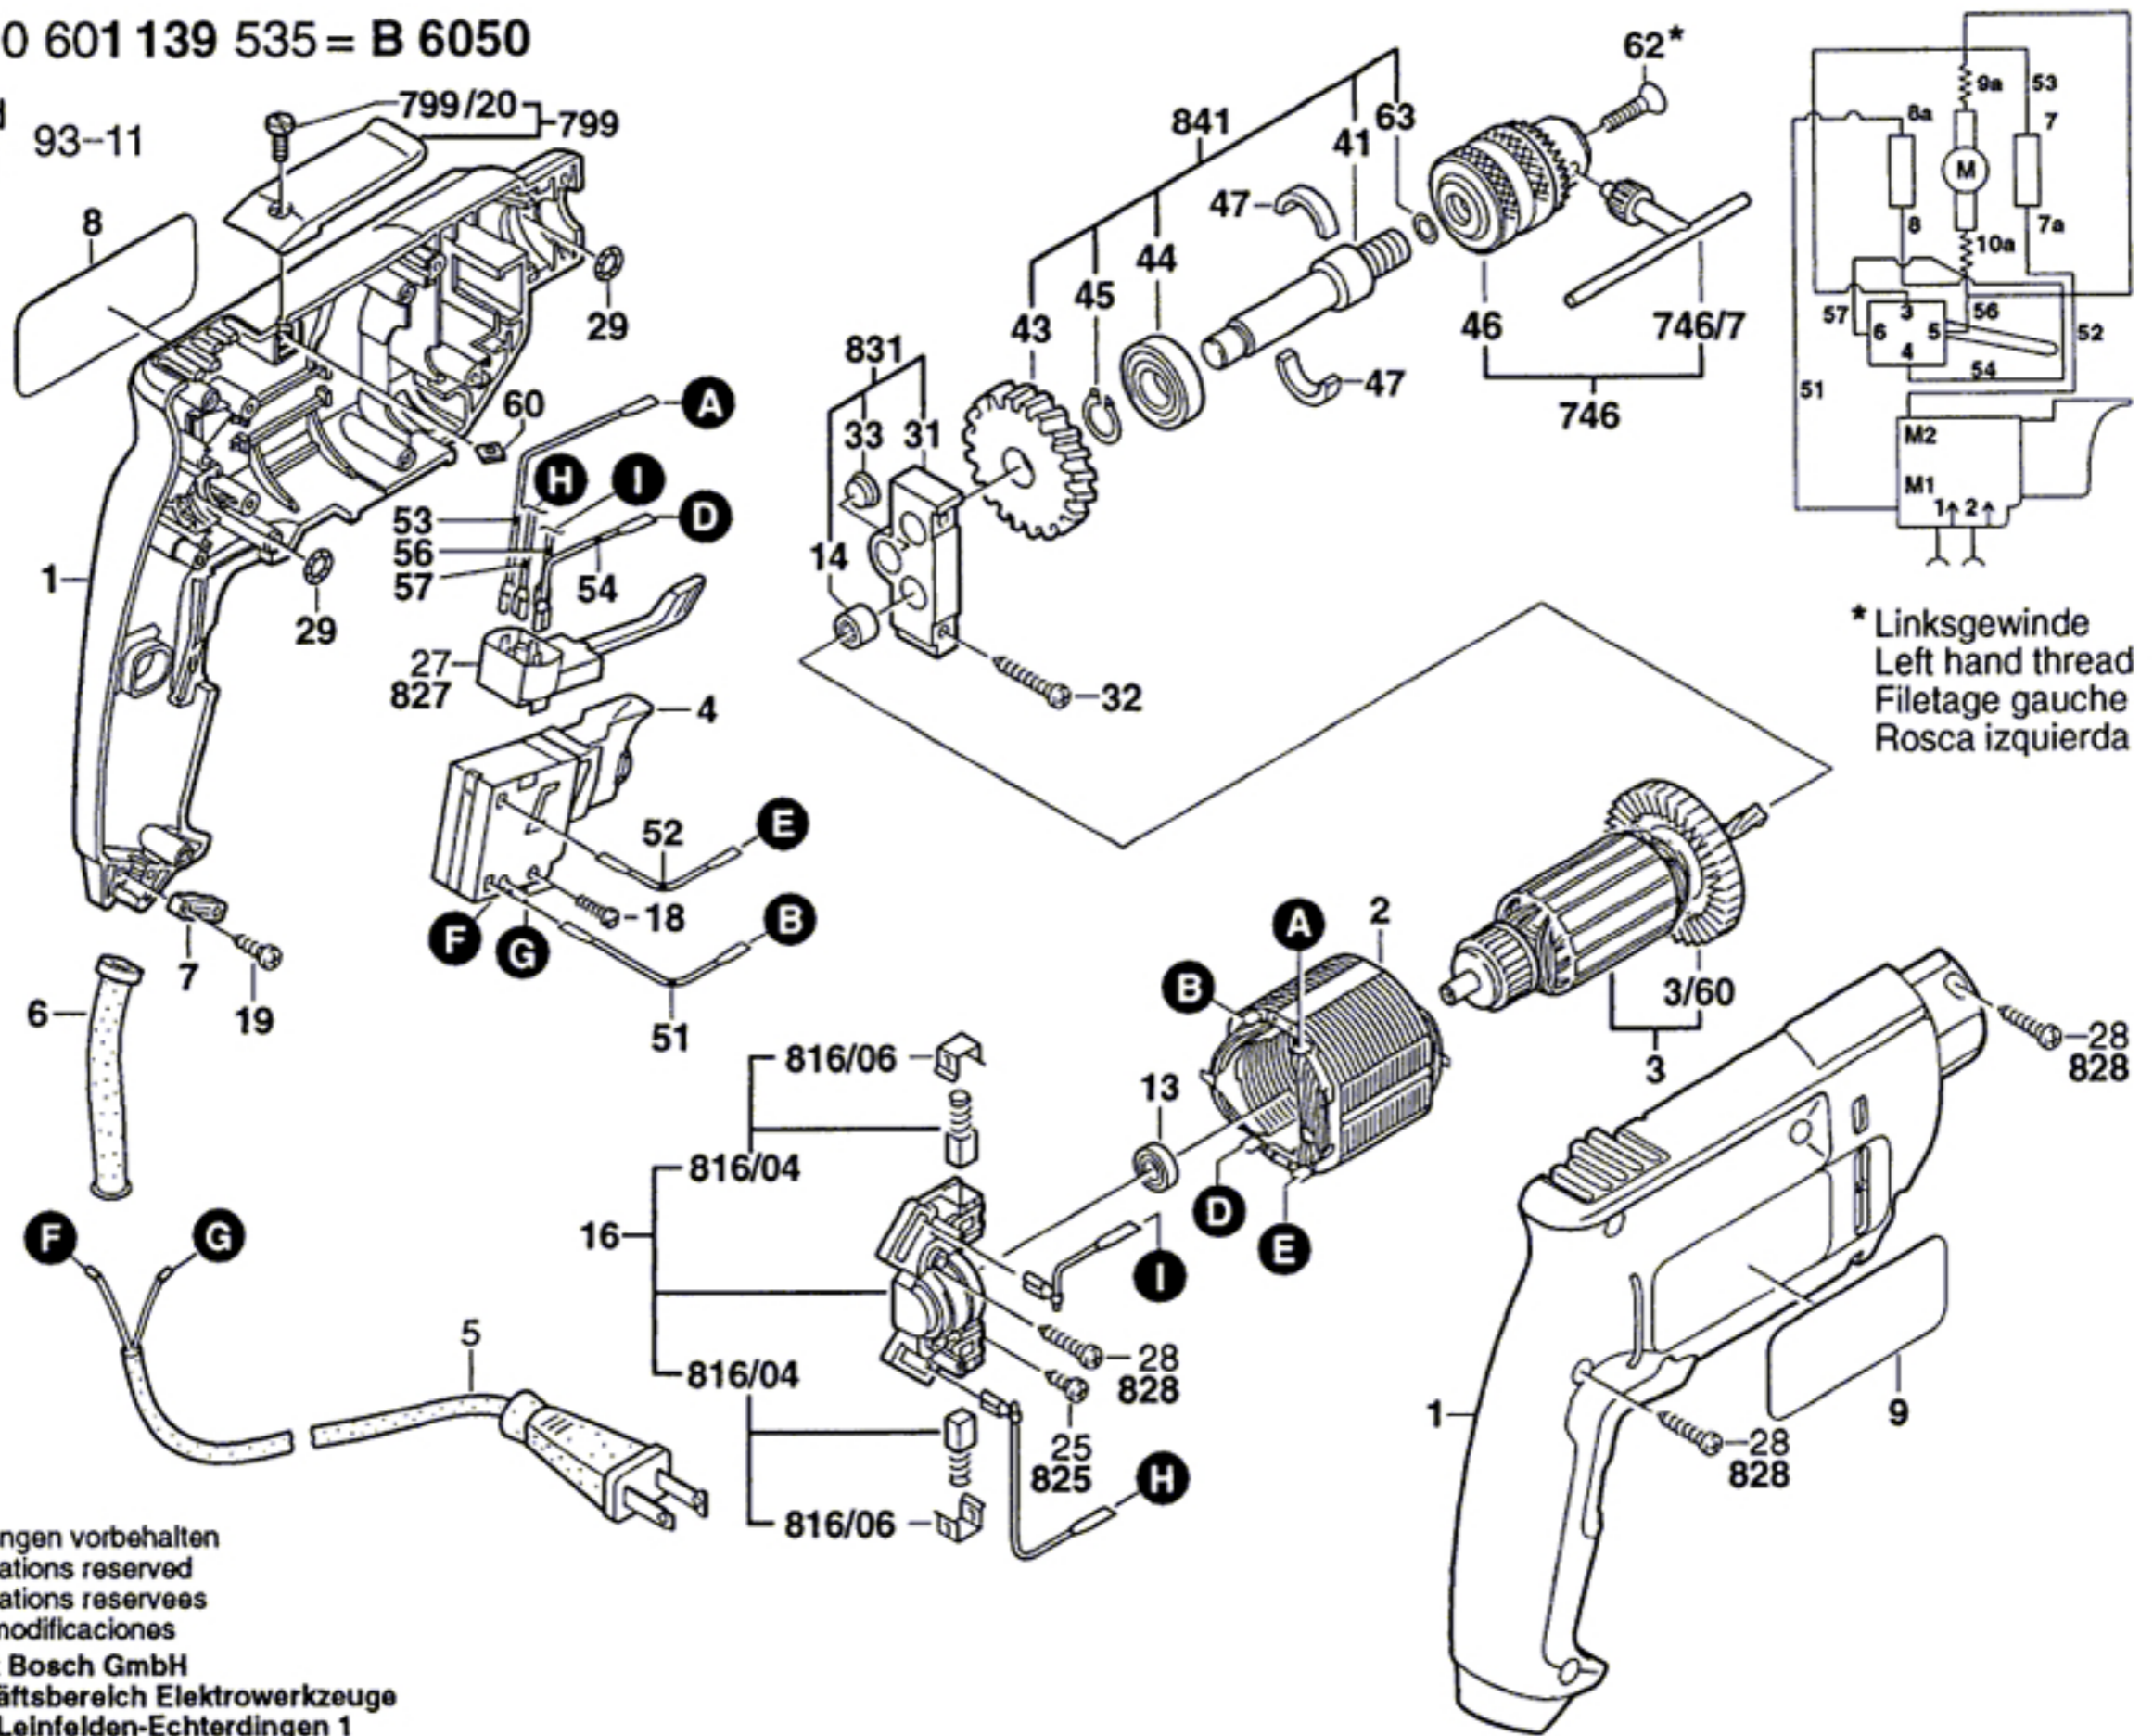

Typ 0 601 139 535 = B 6050

Stand Issue 93-11

* Linksgewinde
Left hand thread
Filetage gauche
Rosca izquierda

Änderungen vorbehalten
Modifications reserved
Modificaciones reserves
Salvo modificaciones
Robert Bosch GmbH
Geschäftsbereich Elektrowerkzeuge
70745 Leinfelden-Echterdingen 1