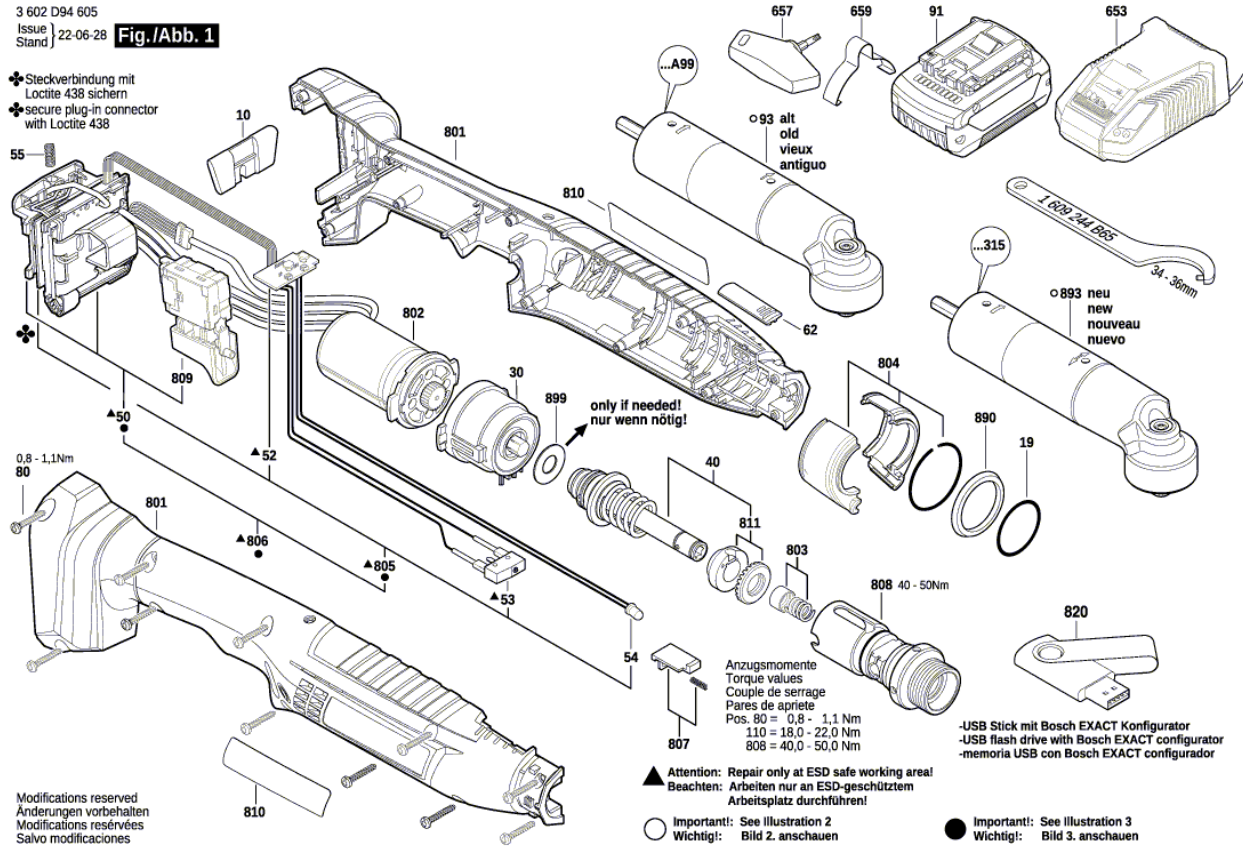

Illustration - Type - E