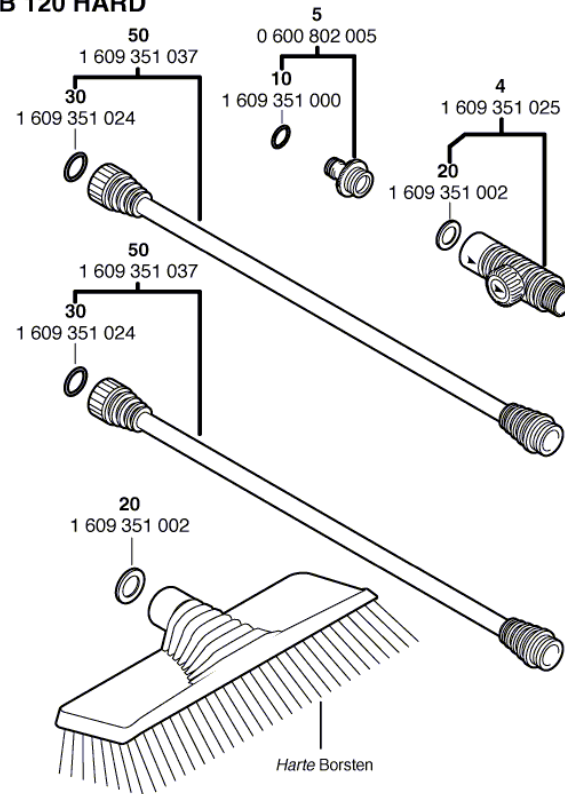

## Table of Content

Spare parts list.....	2
Illustration - Type.....	3

**Spare parts list**

<b>Item</b>	<b>Part Number</b>	<b>Description</b>	<b>Illustration</b>	<b>Price</b>	<b>Quantity</b>	<b>Price Group</b>
4	1 609 351 025	Valve	1	-	1	
5	0 600 802 005	Connecting Piece 3/4" EXTERIOR THREADS	1	-	1	
10	1 609 351 000	O-Ring 11x2,5 MM	1	-	1	
20	1 609 351 002	Gasket Ø15xØ24x3=3/4"	1	-	2	
30	1 609 351 024	O-Ring 17x2 MM	1	-	2	
50	1 609 351 037	Extension Tube	1	-	2	

\* Prices shown are suggested retail prices

Illustration - Type - E

Typ 0 600 800 403 = AWB 120 HARD

Stand } 97-05-22  
Issue }

Änderungen vorbehalten  
Modifications reserved  
Modificaciones reservadas  
Salvo modificaciones  
Robert Bosch GmbH  
Geschäftsbereich Elektrowerkzeuge  
70745 Leinfelden-Echterdingen