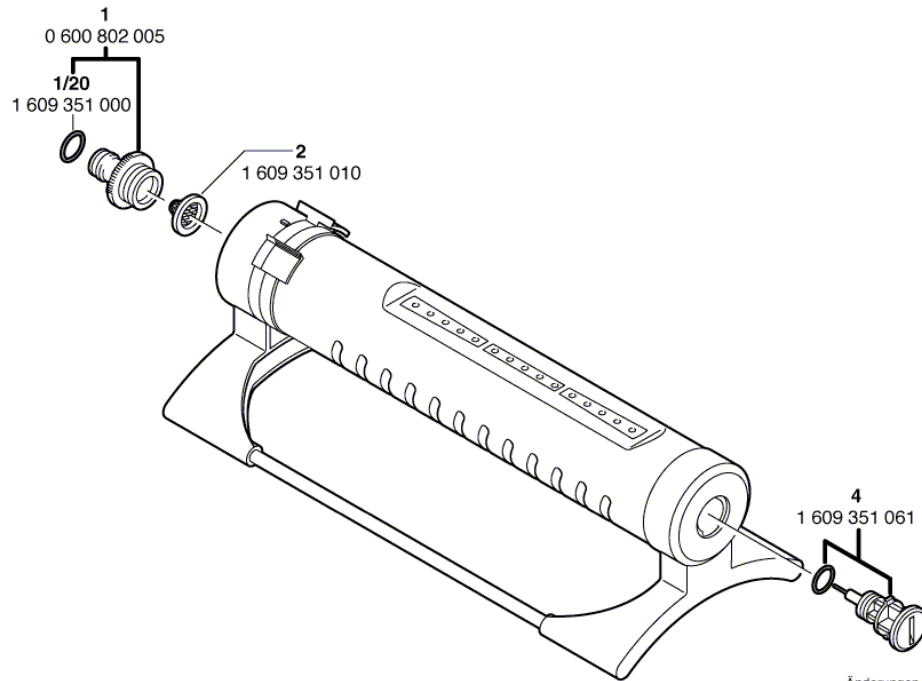

BOSCH

Oscillating Sprinklers

AVR 285 | 0 600 800 212

Table of Content

Spare parts list.....	2
Illustration - Type.....	3

Spare parts list

Item	Part Number	Description	Illustration	Price	Quantity	Price Group
1	0 600 802 005	Connecting Piece 3/4" EXTERIOR THREADS	1	-	1	
1/20	1 609 351 000	O-Ring 11x2,5 MM	1	-	1	
2	1 609 351 010	Strainer G 3/4,Ø24x3 MM	1	-	1	
4	1 609 351 061	Screw Plug	1	-	1	

* Prices shown are suggested retail prices

Illustration - Type - E

Typ 0 600 800 211 = AVR 265
Stand } 97-05-22
Issue } 212 = AVR 285

Änderungen vorbehalten
Modifications reserved
Modificaciones reservadas
Salvo modificaciones
Robert Bosch GmbH
Geschäftsbereich Elektrowerkzeuge
70745 Leinfelden-Echterdingen