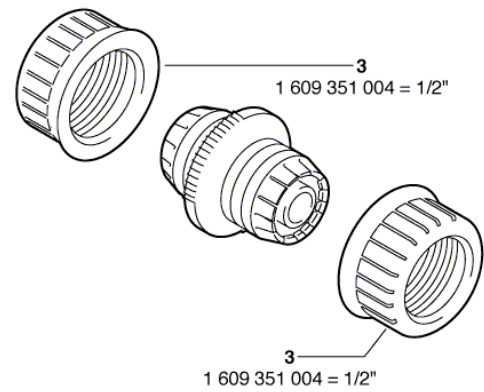

BOSCH

Hose Repair Connector

ASR 1/2 | 0 600 802 014

Table of Content

Spare parts list.....	2
Illustration - Type.....	3

Spare parts list

Item	Part Number	Description	Illustration	Price	Quantity	Price Group
3	1 609 351 004	Union Nut 1/2"	1	-	2	

* Prices shown are suggested retail prices

Illustration - Type - E

Typ 0 600 802 014 = ASR 1/2

Stand } 97-05-21
Issue }

Änderungen vorbehalten
Modifications reserved
Modificaciones reservadas
Salvo modificaciones
Robert Bosch GmbH
Geschäftsbereich Elektrowerkzeuge
70745 Leinfelden-Echterdingen