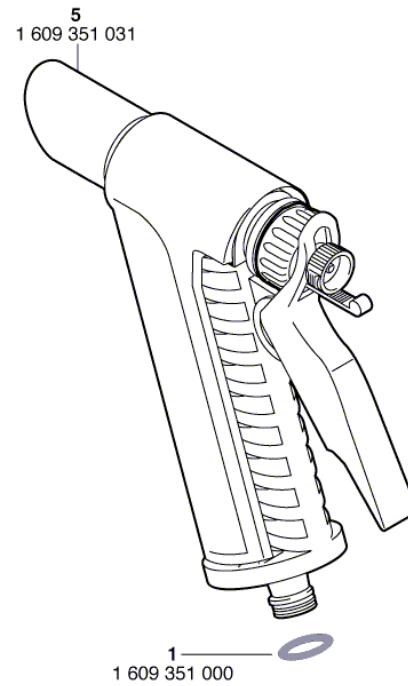

BOSCH

spray gun

ASP 200 AQUA-CONTR. | 0 600 800 100

Table of Content

Spare parts list.....	2
Illustration - Type.....	3

Spare parts list

Item	Part Number	Description	Illustration	Price	Quantity	Price Group
1	1 609 351 000	O-Ring 11x2,5 MM	1	-	1	
5	1 609 351 031	Protective Cap	1	-	1	

* Prices shown are suggested retail prices

Illustration - Type - E

Typ 0 600 802 100 = ASP 200 AQUA - CONTR.

Stand | 97-06-21
Issue | 97-06-21

Änderungen vorbehalten
Modifications reserved
Modificacions reserves
Salvo modificaciones
Robert Bosch GmbH
Geschäftsbereich Elektrowerkzeuge
70745 Leinfelden-Echterdingen