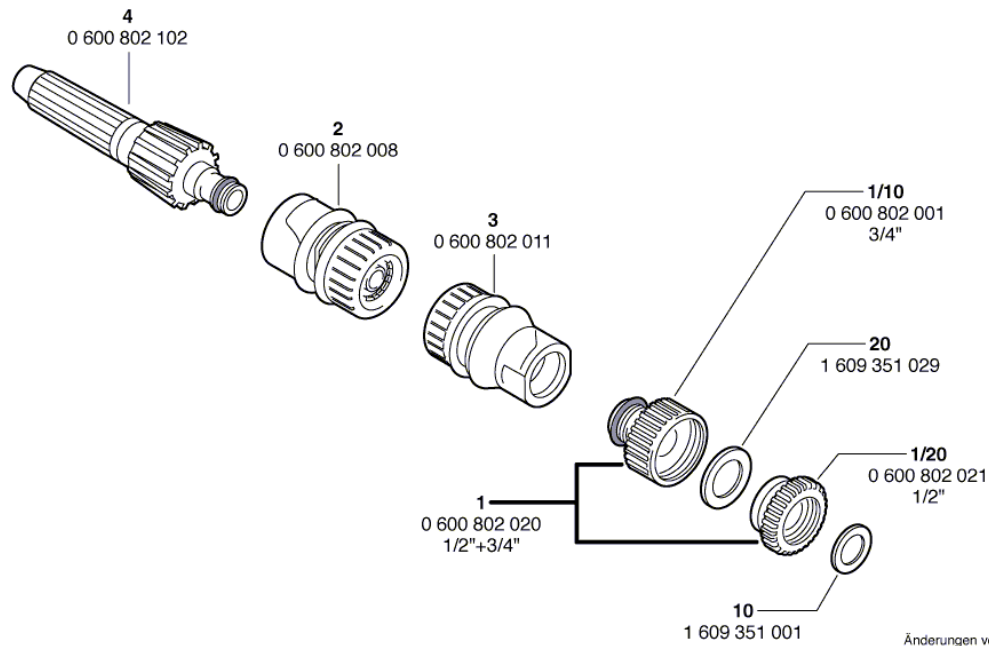

BOSCH

Basic Set

ASP 100 SET 3/4" | 0 600 802 104

Table of Content

Spare parts list.....	2
Illustration - Type.....	3

Spare parts list

Item	Part Number	Description	Illustration	Price	Quantity	Price Group
1	0 600 802 020	Tap Connection Piece ADAPTER	1/2" + 3/4" WITH	1	-	1
1/10	0 600 802 001	Tap Connection Piece	3/4"	1	-	1
1/20	0 600 802 021	Adapter		1	-	1
2	0 600 802 008	Hose Coupling	3/4" WITH AQUASTOP	1	-	1
3	0 600 802 011	Hose Coupling AQUASTOP	3/4" WITHOUT	1	-	1
4	0 600 802 102	Spraying Nozzle		1	-	1
10	1 609 351 001	Gasket	Ø11xØ19x3=1/2"	1	-	1
20	1 609 351 029	Gasket	Ø15xØ24x4,5=3/4"	1	-	1

* Prices shown are suggested retail prices

Illustration - Type - E

Typ 0 600 802 104 = ASP 100 SET 3/4

Stand } 97-05-22
Issue }

Änderungen vorbehalten
Modifications reserved
Modificaciones reservadas
Salvo modificaciones
Robert Bosch GmbH
Geschäftsbereich Elektrowerkzeuge
70745 Leinfelden-Echterdingen