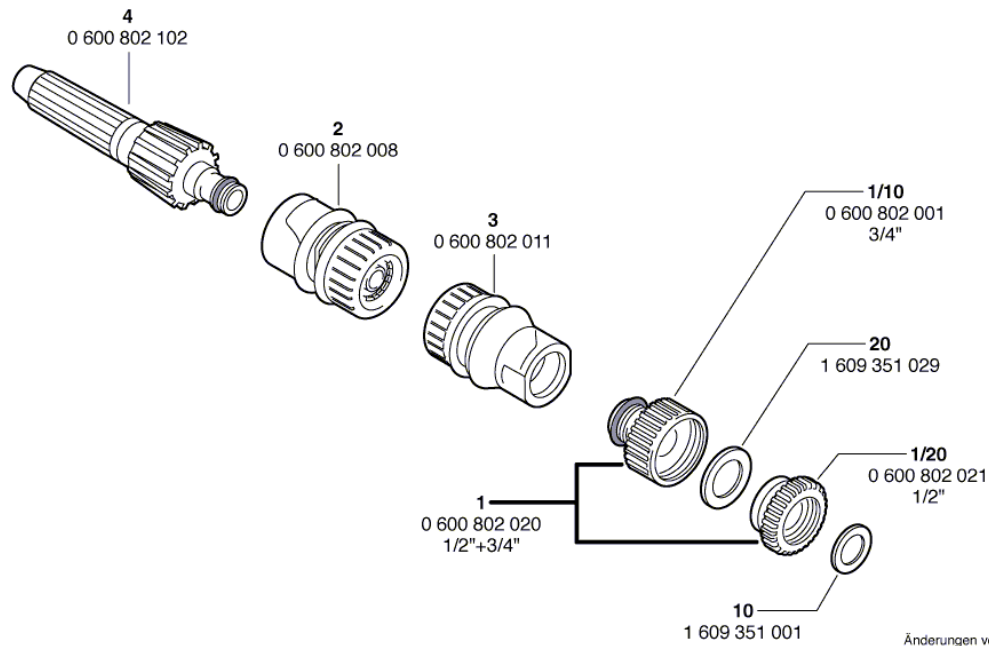

BOSCH

Basic Set

ASP 100 SET 3/4 | 0 600 800 104

Table of Content

Spare parts list.....	2
Illustration - Type.....	3

Spare parts list

Item	Part Number	Description	Illustration	Price	Quantity	Price Group
1	0 600 802 020	Tap Connection Piece ADAPTER	1/2" + 3/4" WITH	1	-	1
1/10	0 600 802 001	Tap Connection Piece	3/4"	1	-	1
1/20	0 600 802 021	Adapter		1	-	1
2	0 600 802 008	Hose Coupling	3/4" WITH AQUASTOP	1	-	1
3	0 600 802 011	Hose Coupling	3/4" WITHOUT AQUASTOP	1	-	1
4	0 600 802 102	Spraying Nozzle		1	-	1
10	1 609 351 001	Gasket	Ø11xØ19x3=1/2"	1	-	1
20	1 609 351 029	Gasket	Ø15xØ24x4,5=3/4"	1	-	1

* Prices shown are suggested retail prices

Illustration - Type - E

Typ 0 600 802 104 = ASP 100 SET 3/4

Stand } 97-05-22
Issue }

Änderungen vorbehalten
Modifications reserved
Modificaciones reservadas
Salvo modificaciones
Robert Bosch GmbH
Geschäftsbereich Elektrowerkzeuge
70745 Leinfelden-Echterdingen