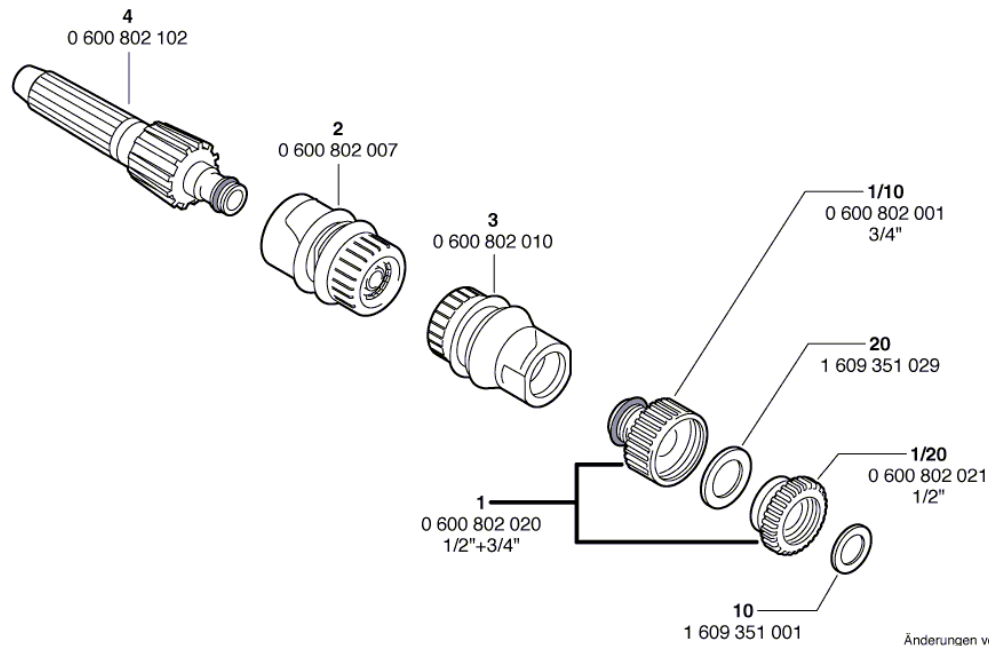

BOSCH

Basic Set

ASP SET 5/8" | 0 600 802 105

Table of Content

Spare parts list.....	2
Illustration - Type.....	3

Spare parts list

Item	Part Number	Description	Illustration	Price	Quantity	Price Group
1	0 600 802 020	Tap Connection Piece ADAPTER	1/2" + 3/4" WITH	1	-	1
1/10	0 600 802 001	Tap Connection Piece	3/4"	1	-	1
1/20	0 600 802 021	Adapter		1	-	1
2	0 600 802 007	Hose Coupling	5/8" WITH AQUASTOP	1	-	1
3	0 600 802 010	Hose Coupling AQUASTOP	5/8" WITHOUT	1	-	1
4	0 600 802 102	Spraying Nozzle		1	-	1
10	1 609 351 001	Gasket	Ø11xØ19x3=1/2"	1	-	1
20	1 609 351 029	Gasket	Ø15xØ24x4,5=3/4"	1	-	1

* Prices shown are suggested retail prices

Illustration - Type - E

Typ 0 600 802 105 = ASP SET 5/8

Stand } 97-05-22
Issue }

Änderungen vorbehalten
Modifications reserved
Modificaciones reservadas
Salvo modificaciones
Robert Bosch GmbH
Geschäftsbereich Elektrowerkzeuge
70745 Leinfelden-Echterdingen