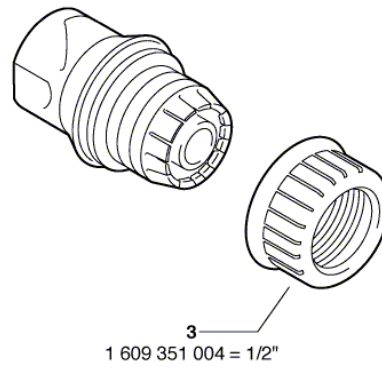

BOSCH

Tap Connection Piece

ASK 1/2 AQUASTOP | 0 600 800 006

Table of Content

Spare parts list.....	2
Illustration - Type.....	3

Spare parts list

Item	Part Number	Description	Illustration	Price	Quantity	Price Group
3	1 609 351 004	Union Nut 1/2"	1	-	1	

* Prices shown are suggested retail prices

Illustration - Type - E

Typ 0 600 802 006 = ASK 1/2 AQUASTOP

Stand } 97-05-21
Issue }

Änderungen vorbehalten
Modifications reserved
Modificaciones reservadas
Salvo modificaciones
Robert Bosch GmbH
Geschäftsbereich Elektrowerkzeuge
70745 Leinfelden-Echterdingen