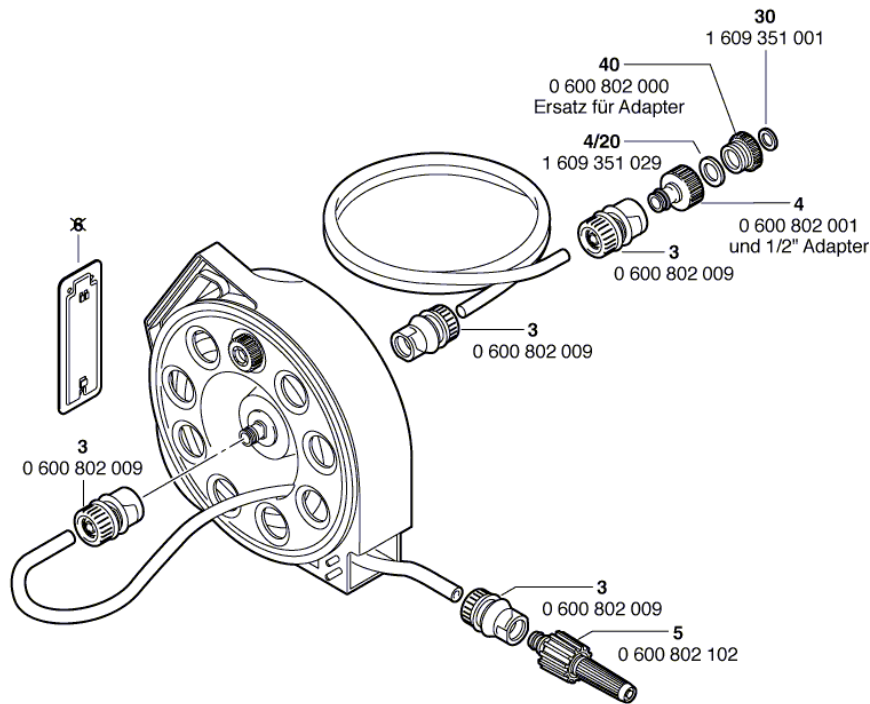

BOSCH

Hose Cassette

ASB 15 | 0 600 800 352

Table of Content

Spare parts list.....	2
Illustration - Type.....	3

Spare parts list

Item	Part Number	Description	Illustration	Price	Quantity	Price Group
3	0 600 802 009	Hose Coupling 1/2" WITHOUT AQUASTOP	1	-	4	
4	0 600 802 001	Tap Connection Piece 3/4"	1	-	1	
4/20	1 609 351 029	Gasket Ø15xØ24x4,5=3/4"	1	-	1	
5	0 600 802 102	Spraying Nozzle	1	-	1	
30	1 609 351 001	Gasket Ø11xØ19x3=1/2"	1	-	1	
40	0 600 802 000	Tap Connection Piece Ø1/2"	1	-	1	

* Prices shown are suggested retail prices

Illustration - Type - E

Typ 0 600 800 352 = ASB 15

Stand } 97-05-22
Issue }

Änderungen vorbehalten
Modifications reserved
Modificaciones reservadas
Salvo modificaciones
Robert Bosch GmbH
Geschäftsbereich Elektrowerkzeuge
70745 Leinfelden-Echterdingen