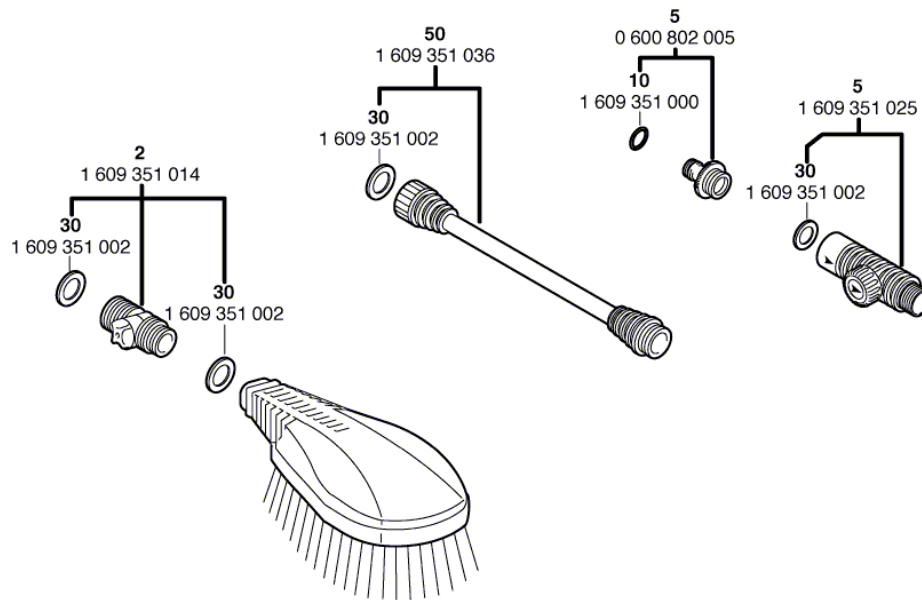

BOSCH

Rotary Cleaning Brush

ARB 30 ROTO | 0 600 800 452

Table of Content

Spare parts list.....	2
Illustration - Type.....	3

Spare parts list

Item	Part Number	Description	Illustration	Price	Quantity	Price Group
2	1 609 351 014	Connecting Piece	1	-	1	
5	1 609 351 025	Valve	1	-	1	
10	1 609 351 000	O-Ring 11x2,5 MM	1	-	1	
30	1 609 351 002	Gasket Ø15xØ24x3=3/4"	1	-	4	
50	1 609 351 036	Extension Tube	1	-	1	

* Prices shown are suggested retail prices

Illustration - Type - E

Typ 0 600 800 452 = ARB 30 ROTO

Stand } 97-05-26
Issue }

Änderungen vorbehalten
Modifications reserved
Modificaciones reservadas
Salvo modificaciones
Robert Bosch GmbH
Geschäftsbereich Elektrowerkzeuge
70745 Leinfelden-Echterdingen