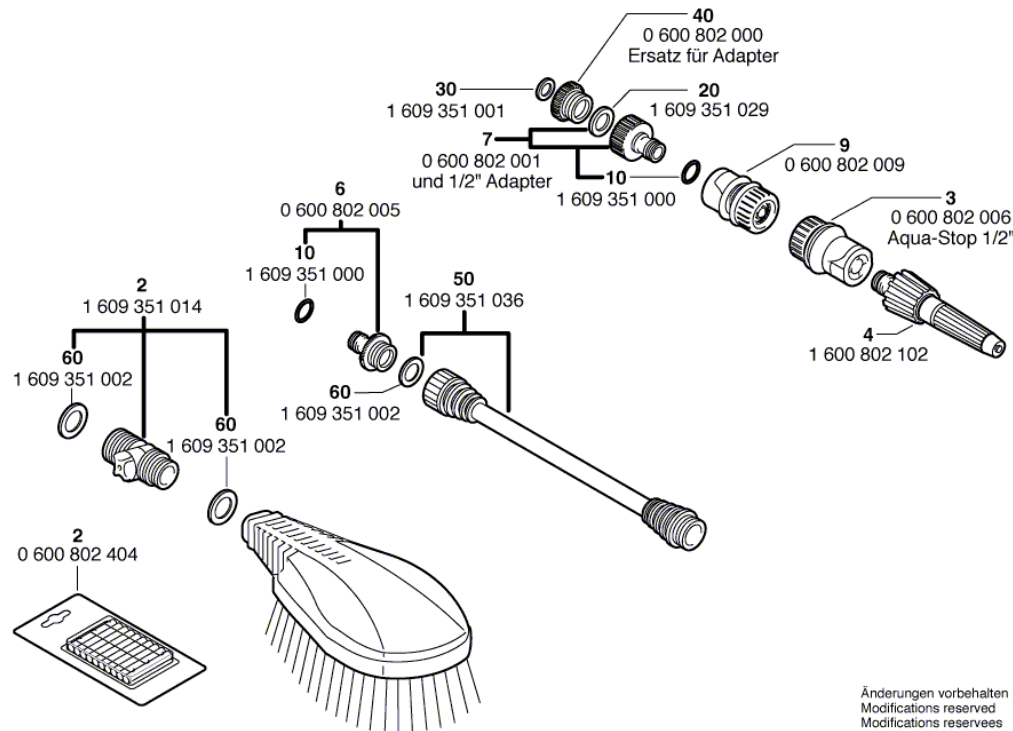

## Table of Content

Spare parts list.....	2
Illustration - Type.....	3

## Spare parts list

Item	Part Number	Description	Illustration	Price	Quantity	Price Group
2	1 609 351 014	Connecting Piece	1	-	1	
3	0 600 802 006	Hose Coupling 1/2" WITH AQUASTOP	1	-	1	
4	0 600 802 102	Spraying Nozzle	1	-	1	
6	0 600 802 005	Connecting Piece 3/4" EXTERIOR THREADS	1	-	1	
7	0 600 802 001	Tap Connection Piece 3/4"	1	-	1	
9	0 600 802 009	Hose Coupling 1/2" WITHOUT AQUASTOP	1	-	1	
10	1 609 351 000	O-Ring 11x2,5 MM	1	-	2	
20	1 609 351 029	Gasket Ø15xØ24x4,5=3/4"	1	-	1	
30	1 609 351 001	Gasket Ø11xØ19x3=1/2"	1	-	1	
40	0 600 802 000	Tap Connection Piece Ø1/2"	1	-	1	
50	1 609 351 036	Extension Tube	1	-	1	
60	1 609 351 002	Gasket Ø15xØ24x3=3/4"	1	-	3	

\* Prices shown are suggested retail prices

Illustration - Type - E

Typ 0 600 800 450 = ARB 1000 ROTO

Stand } 97-05-26  
Issue }

Änderungen vorbehalten  
Modifications reserved  
Modificaciones reservadas  
Salvo modificaciones  
Robert Bosch GmbH  
Geschäftsbereich Elektrowerkzeuge  
70745 Leinfelden-Echterdingen