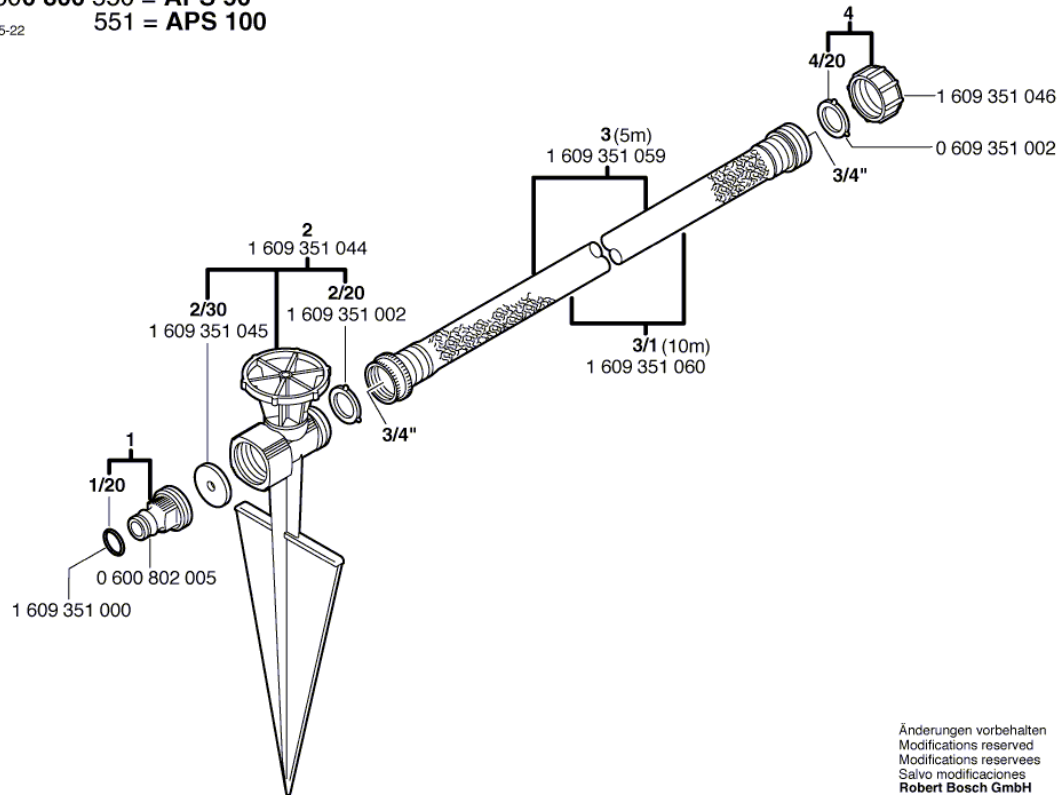

BOSCH

Pore Hose

APS 100 | 0 600 800 551

Table of Content

Spare parts list.....	2
Illustration - Type.....	3

Spare parts list

Item	Part Number	Description	Illustration	Price	Quantity	Price Group
1	0 600 802 005	Connecting Piece 3/4" EXTERIOR THREADS	1	-	1	
1/20	1 609 351 000	O-Ring 11x2,5 MM	1	-	1	
2	1 609 351 044	Valve	1	-	1	
2/30	1 609 351 045	Gasket Ø4xØ24x3,5 MM	1	-	1	
3	1 609 351 059	Hose L= 5 M	1	-	1	
3/1	1 609 351 060	Hose L= 10 M	1	-	1	
4	1 609 351 046	Sealing cap	1	-	1	
4/20	1 609 351 002	Gasket Ø15xØ24x3=3/4"	1	-	1	

* Prices shown are suggested retail prices

Illustration - Type - E

Typ 0 600 800 550 = APS 50
 Stand } 97-05-22
 Issue } 551 = APS 100

Änderungen vorbehalten
 Modifications reserved
 Modificaciones reservadas
 Salvo modificaciones
 Robert Bosch GmbH
 Geschäftsbereich Elektrowerkzeuge
 70745 Leinfelden-Echterdingen